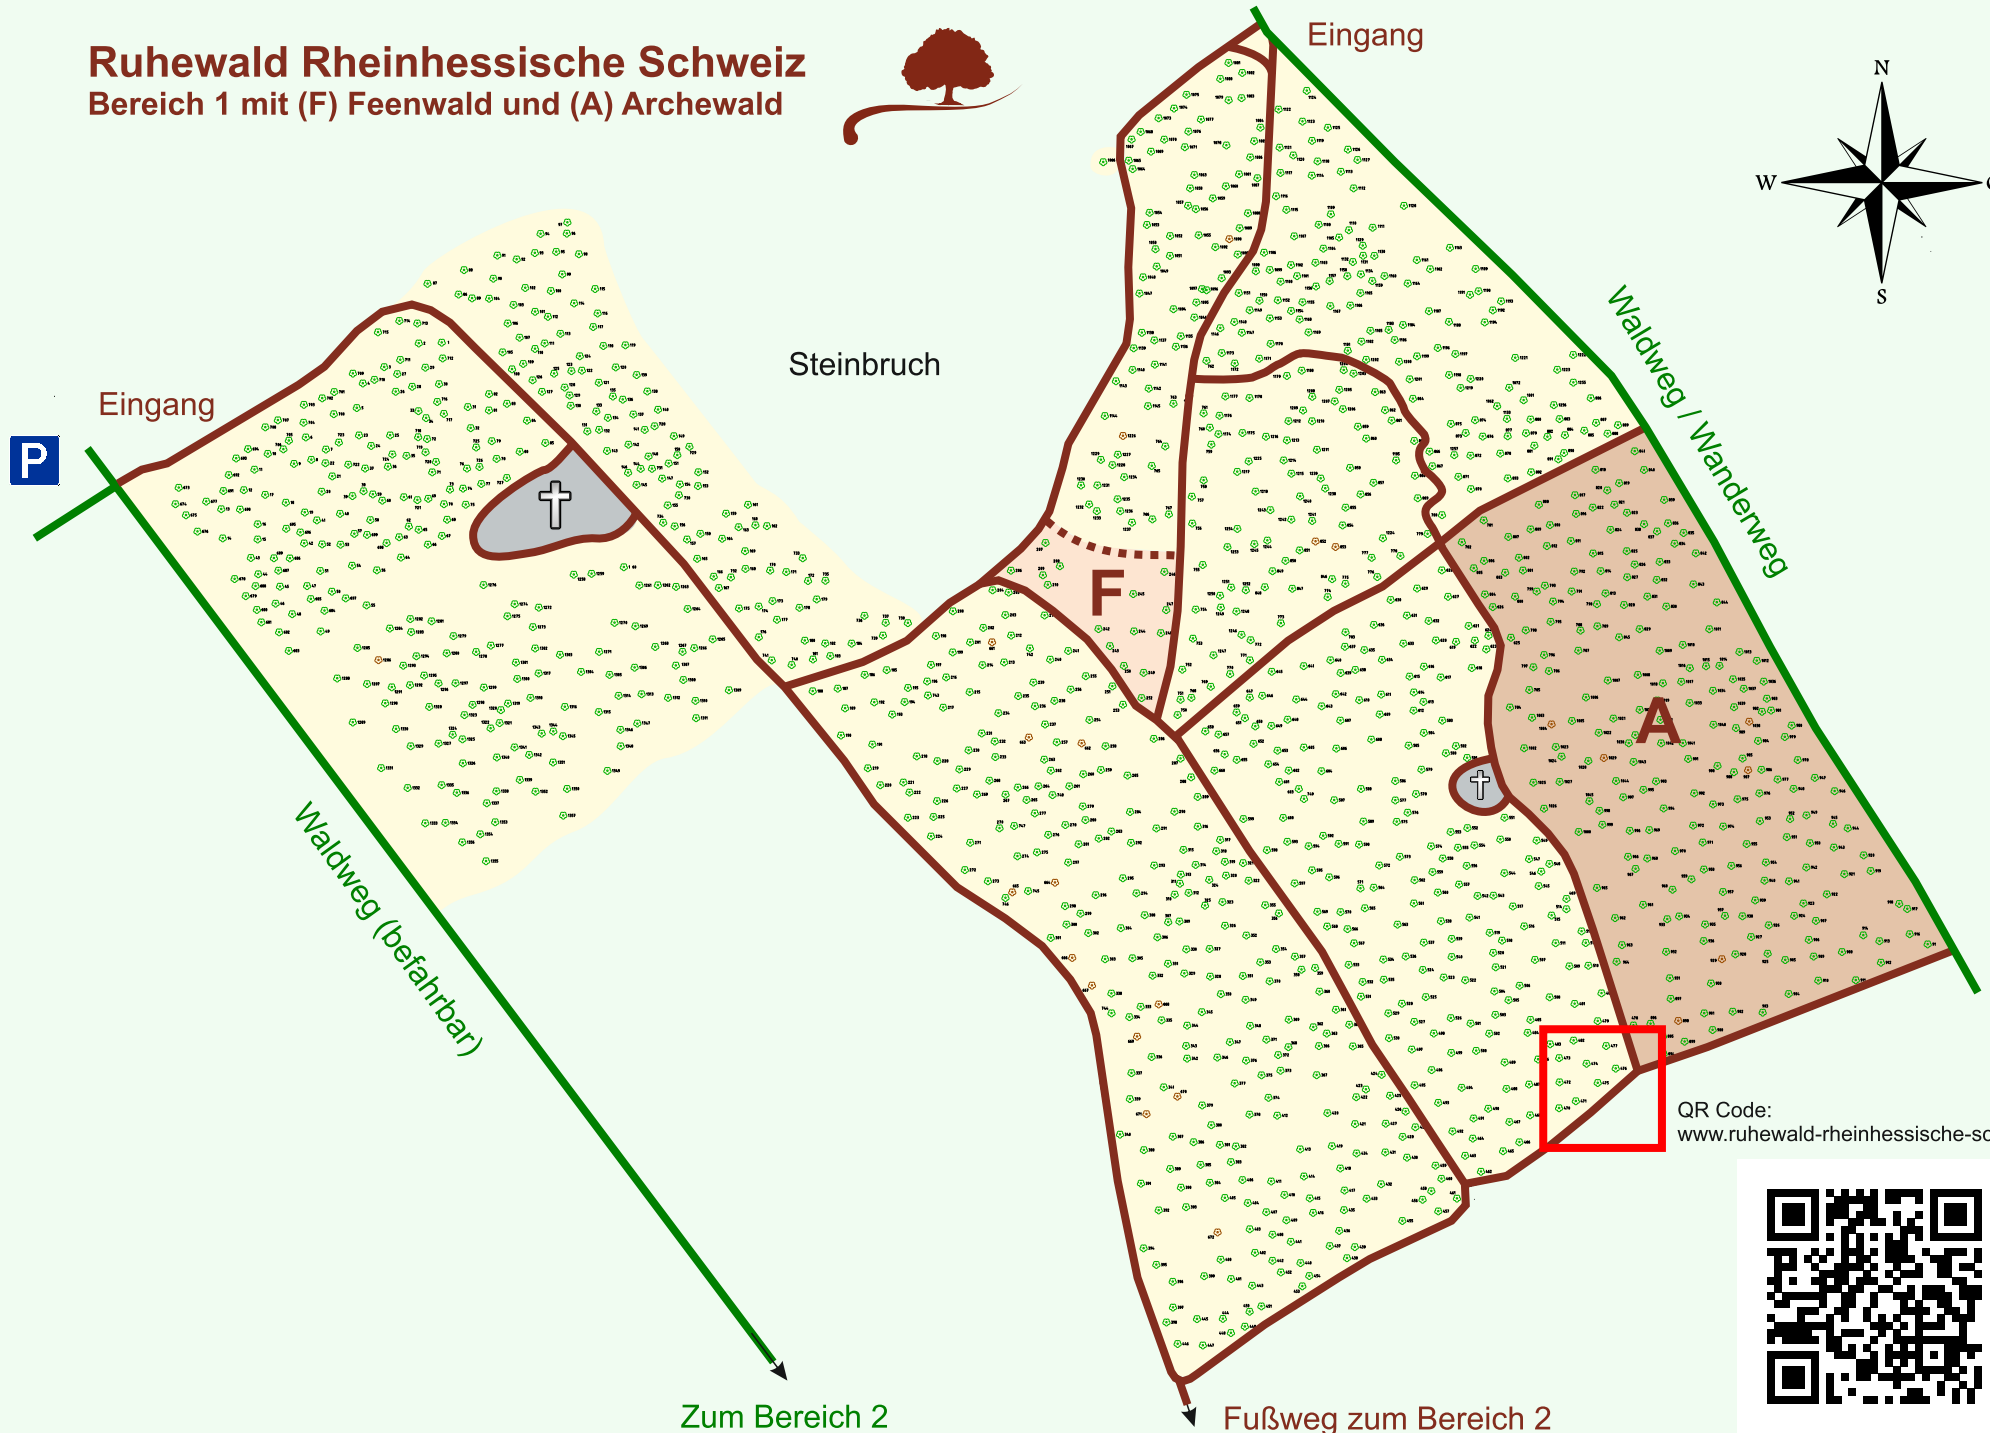

Ruhewald Rhein Hessische Schweiz

Bereich 1 mit (F) Feenwald und (A) Archewald

QR Code:
www.ruhewald-rhein Hessische-schweiz.de