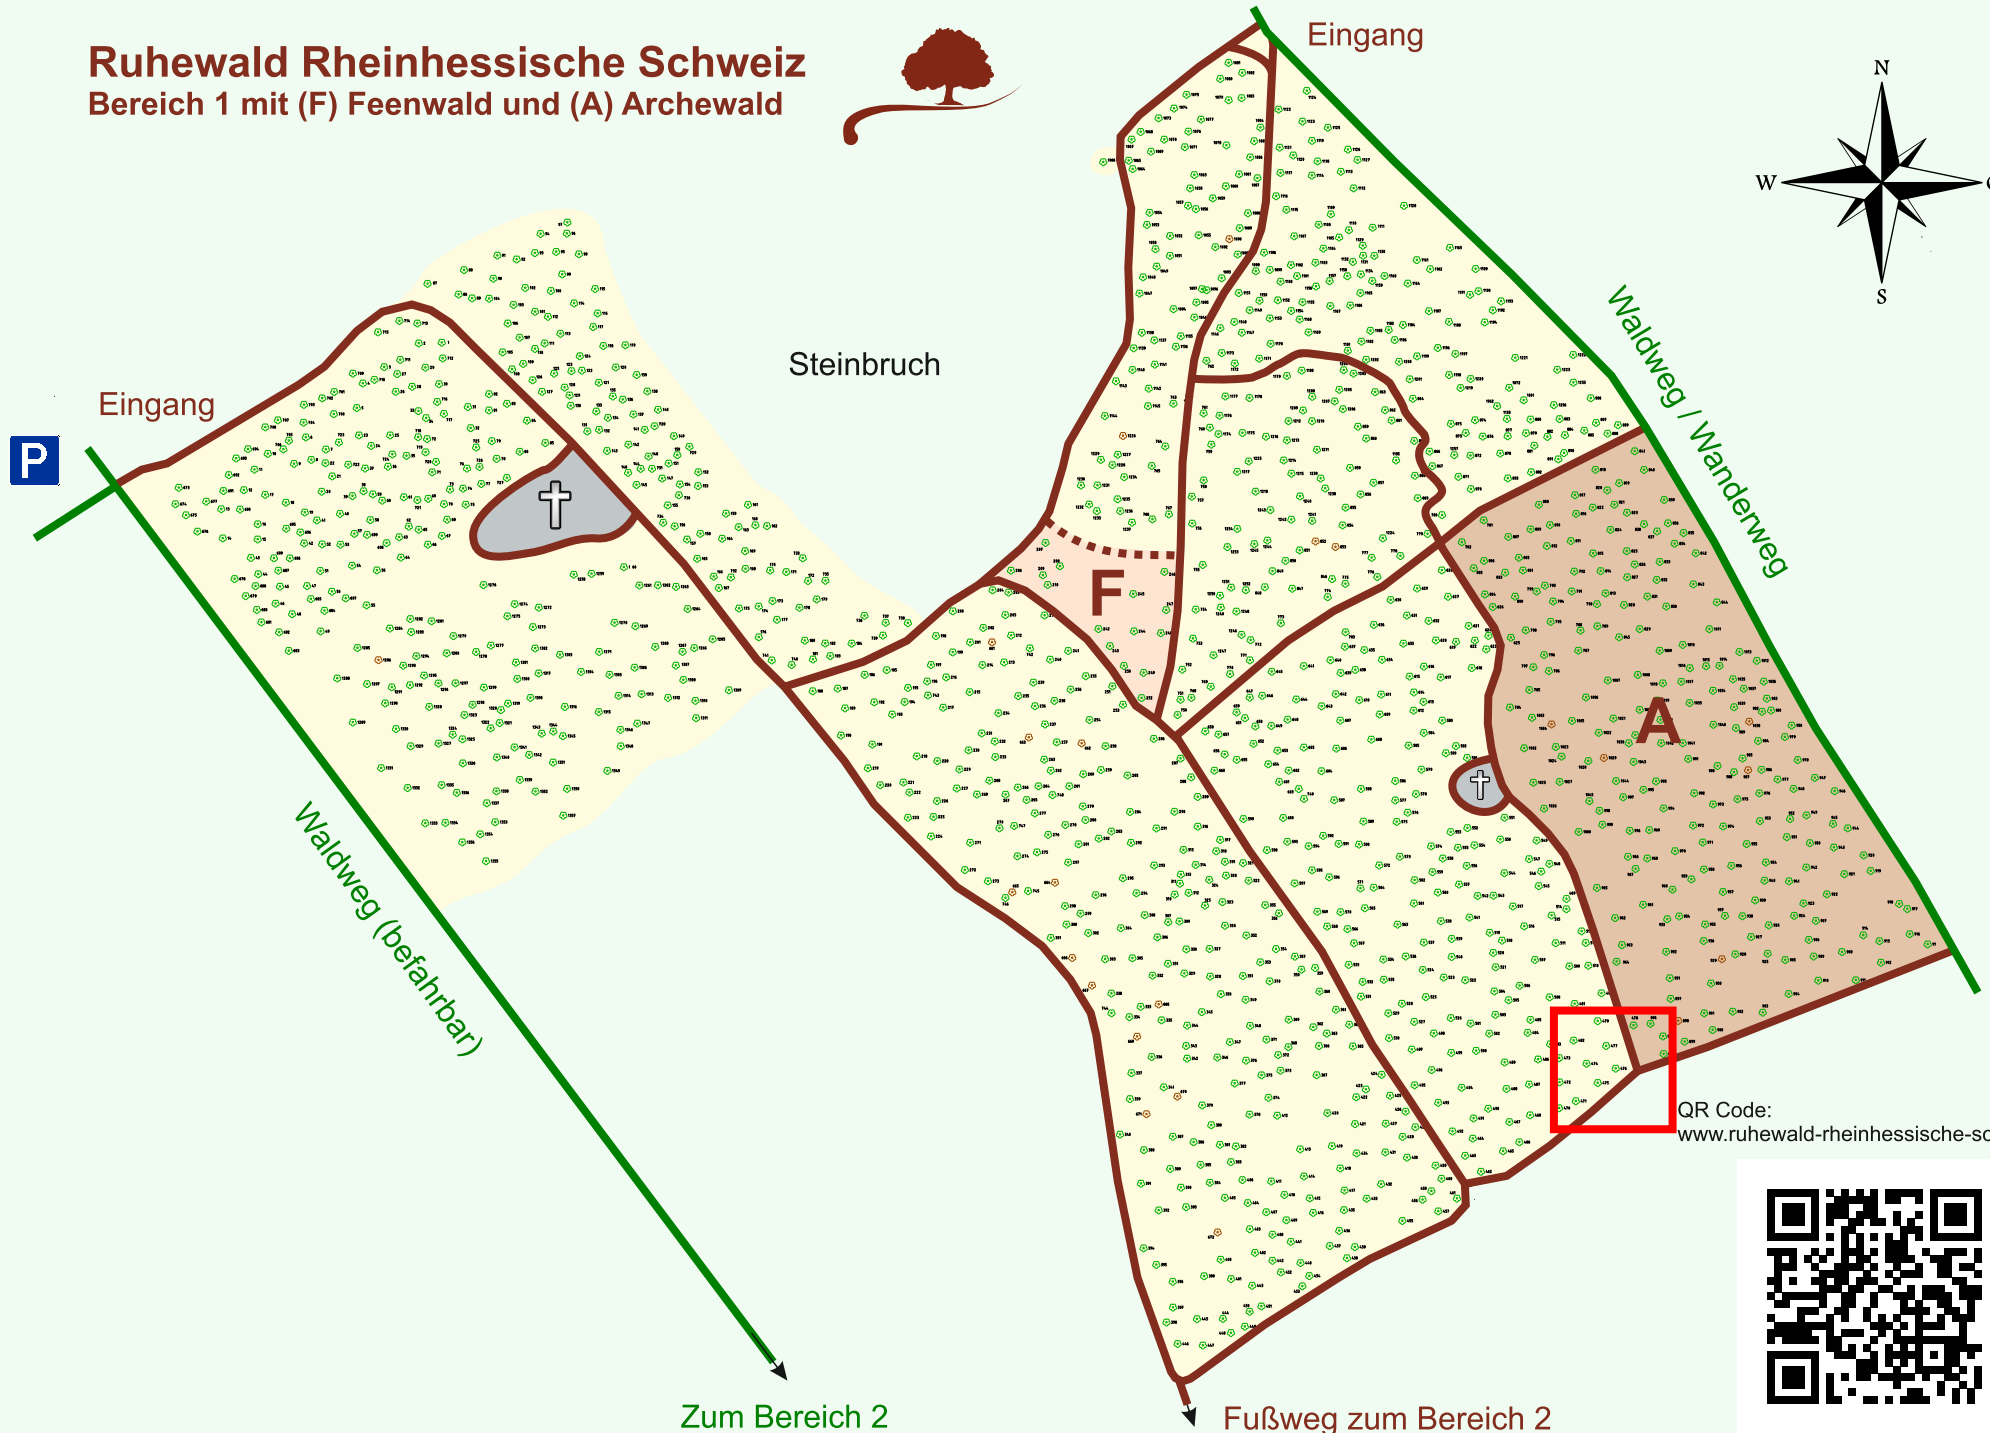

# Ruhewald Rhein Hessische Schweiz

## Bereich 1 mit (F) Feenwald und (A) Archewald

QR Code:  
[www.ruhewald-rhein Hessische-schweiz.de](http://www.ruhewald-rhein Hessische-schweiz.de)