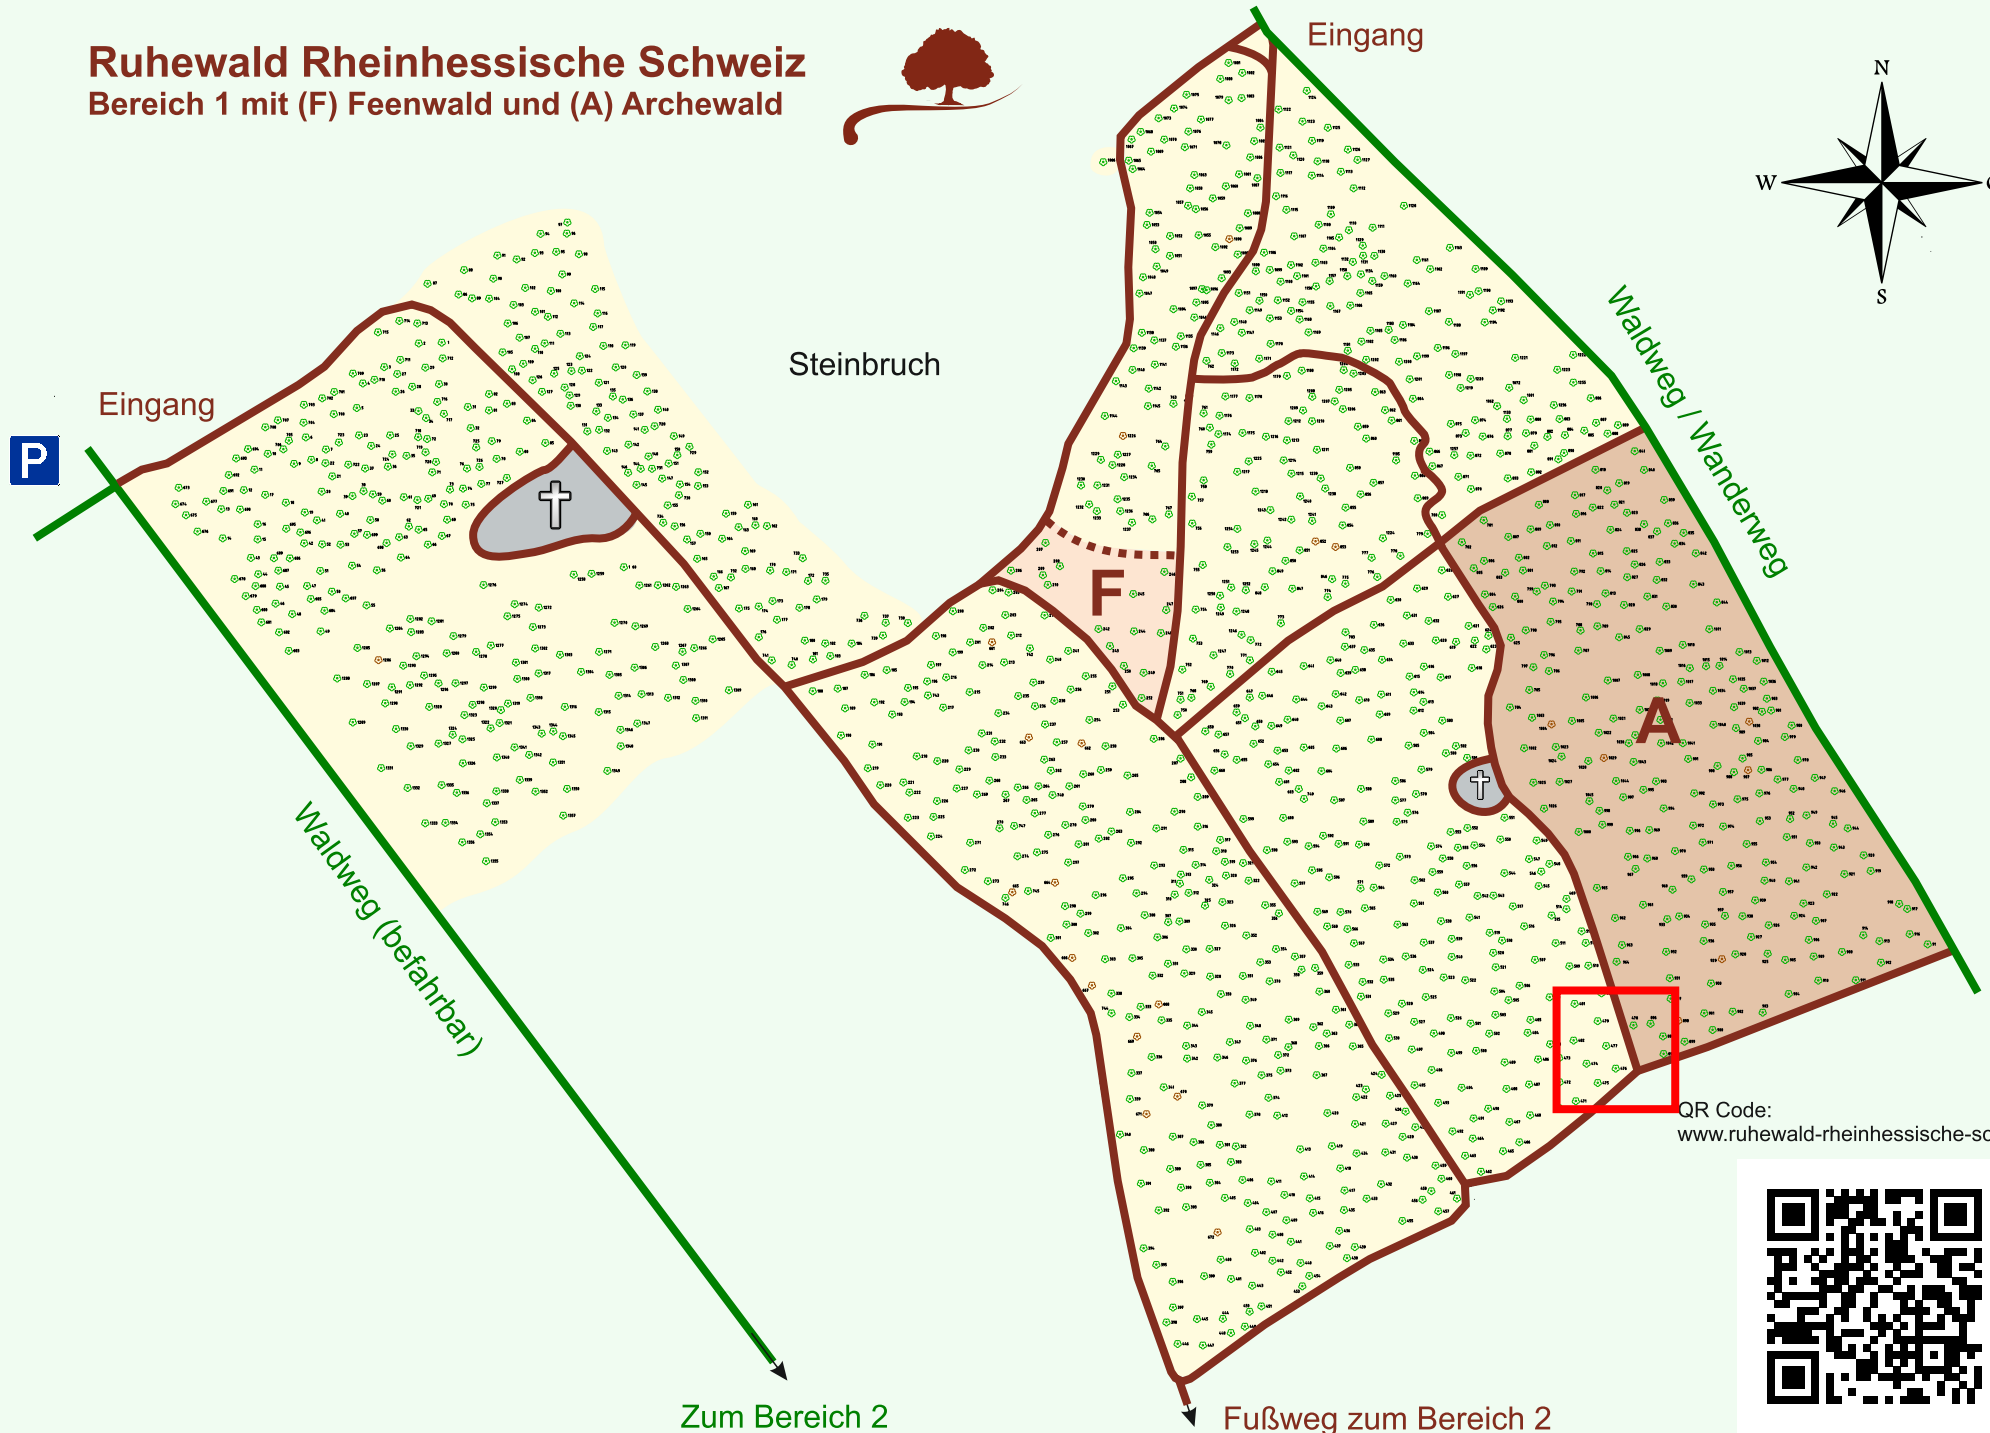

Ruhewald Rhein Hessische Schweiz

Bereich 1 mit (F) Feenwald und (A) Archewald

QR Code:
www.ruhewald-rhein Hessische-schweiz.de