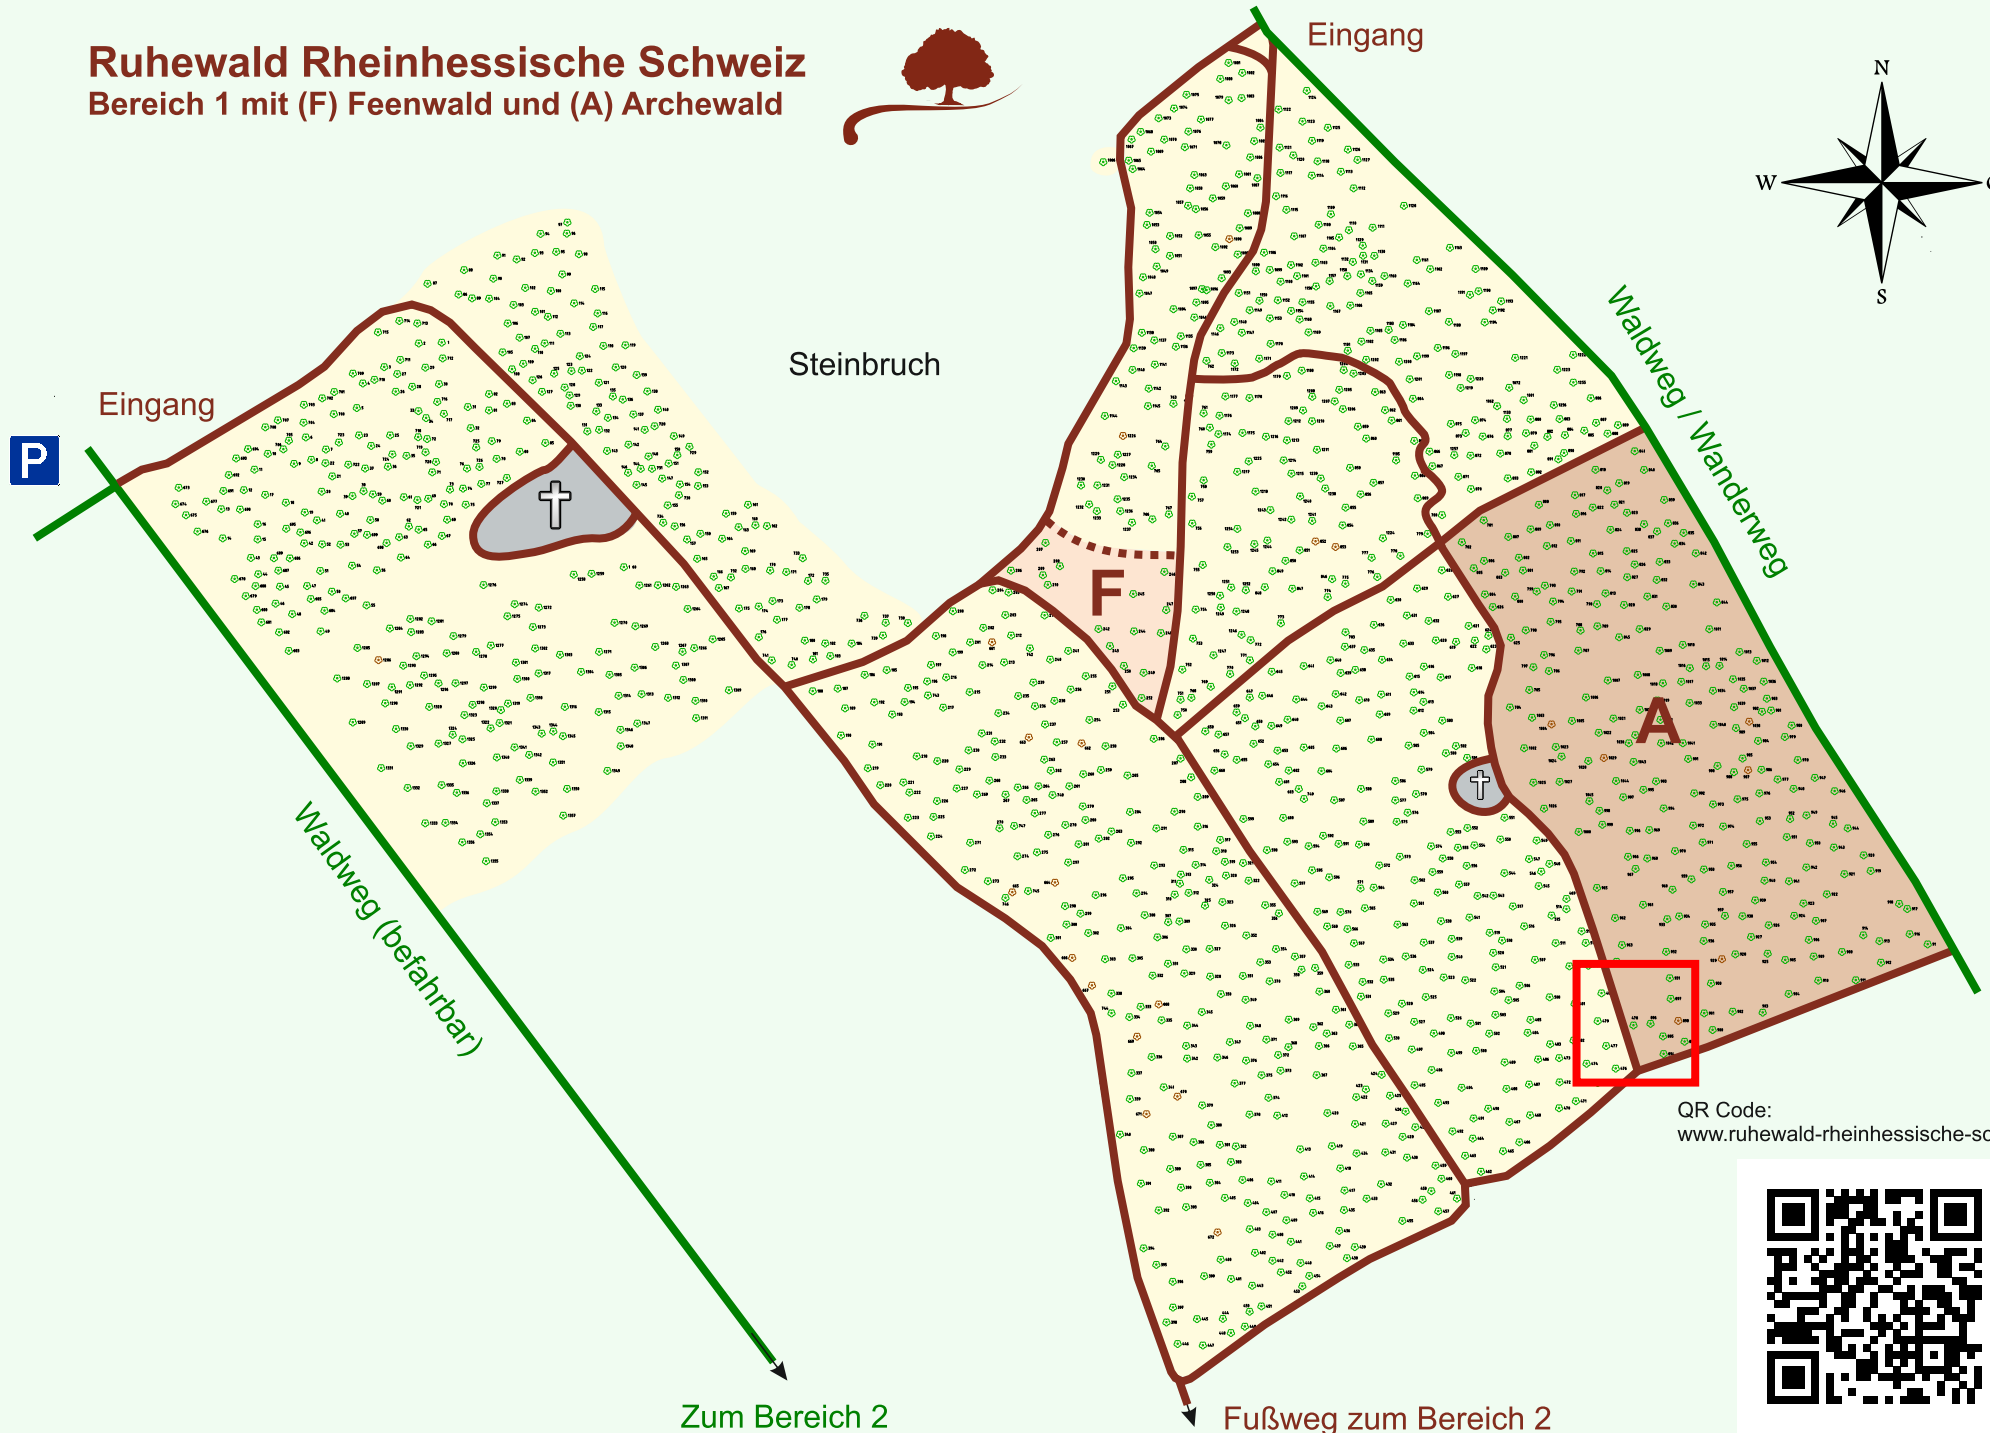

# Ruhewald Rhein Hessische Schweiz

## Bereich 1 mit (F) Feenwald und (A) Archewald

QR Code:  
[www.ruhewald-rhein Hessische-schweiz.de](http://www.ruhewald-rhein Hessische-schweiz.de)