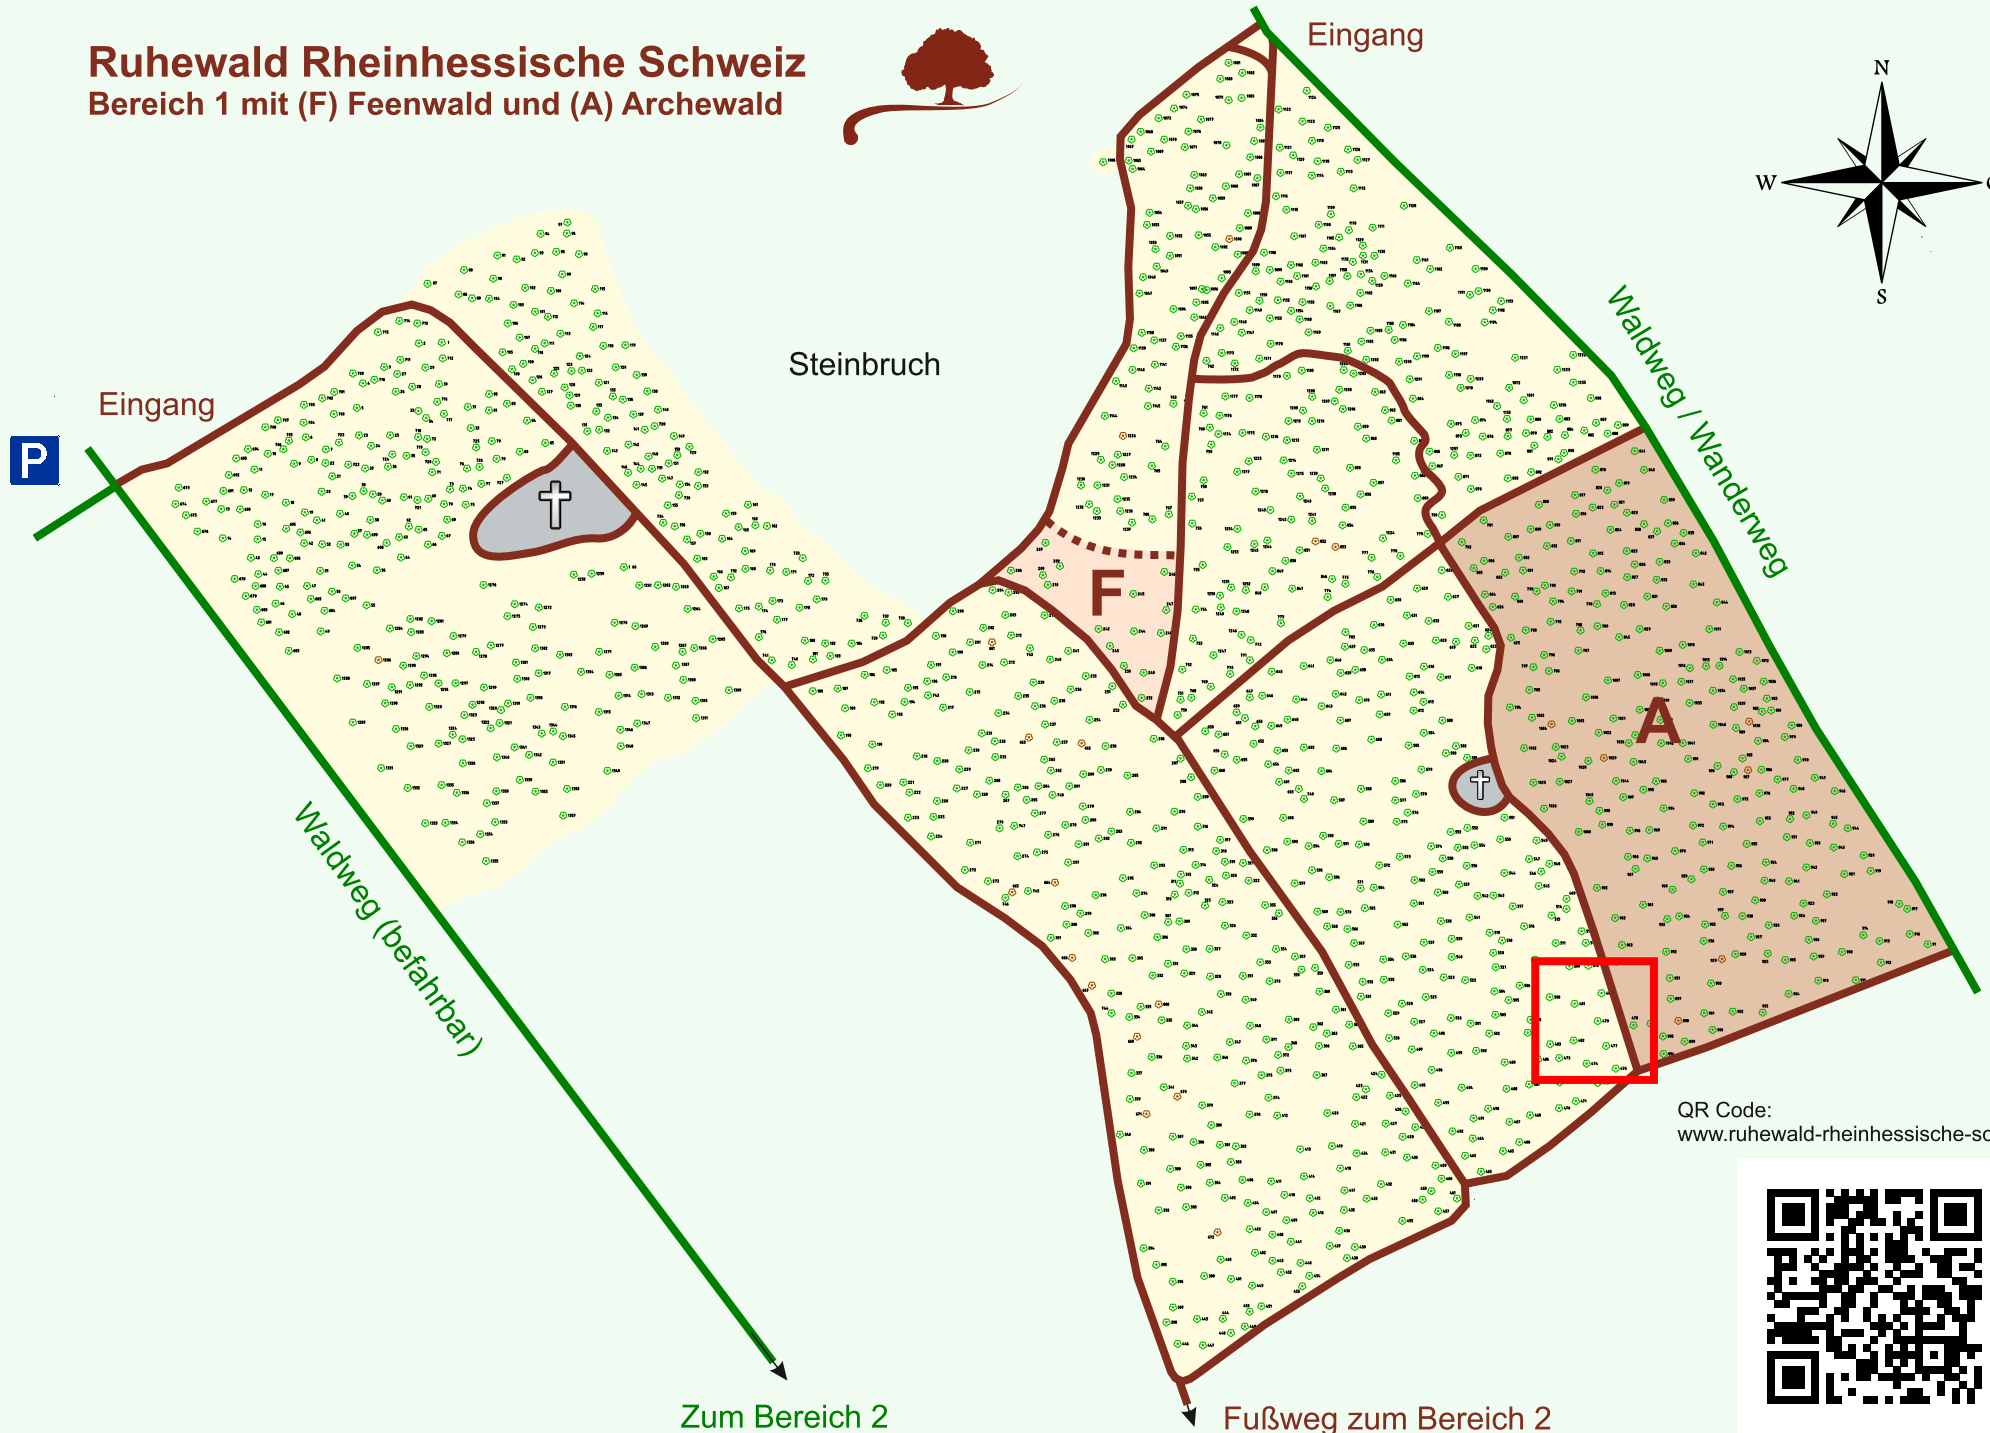

Ruhewald Rhein Hessische Schweiz

Bereich 1 mit (F) Feenwald und (A) Archewald

QR Code:
www.ruhewald-rhein Hessische-schweiz.de