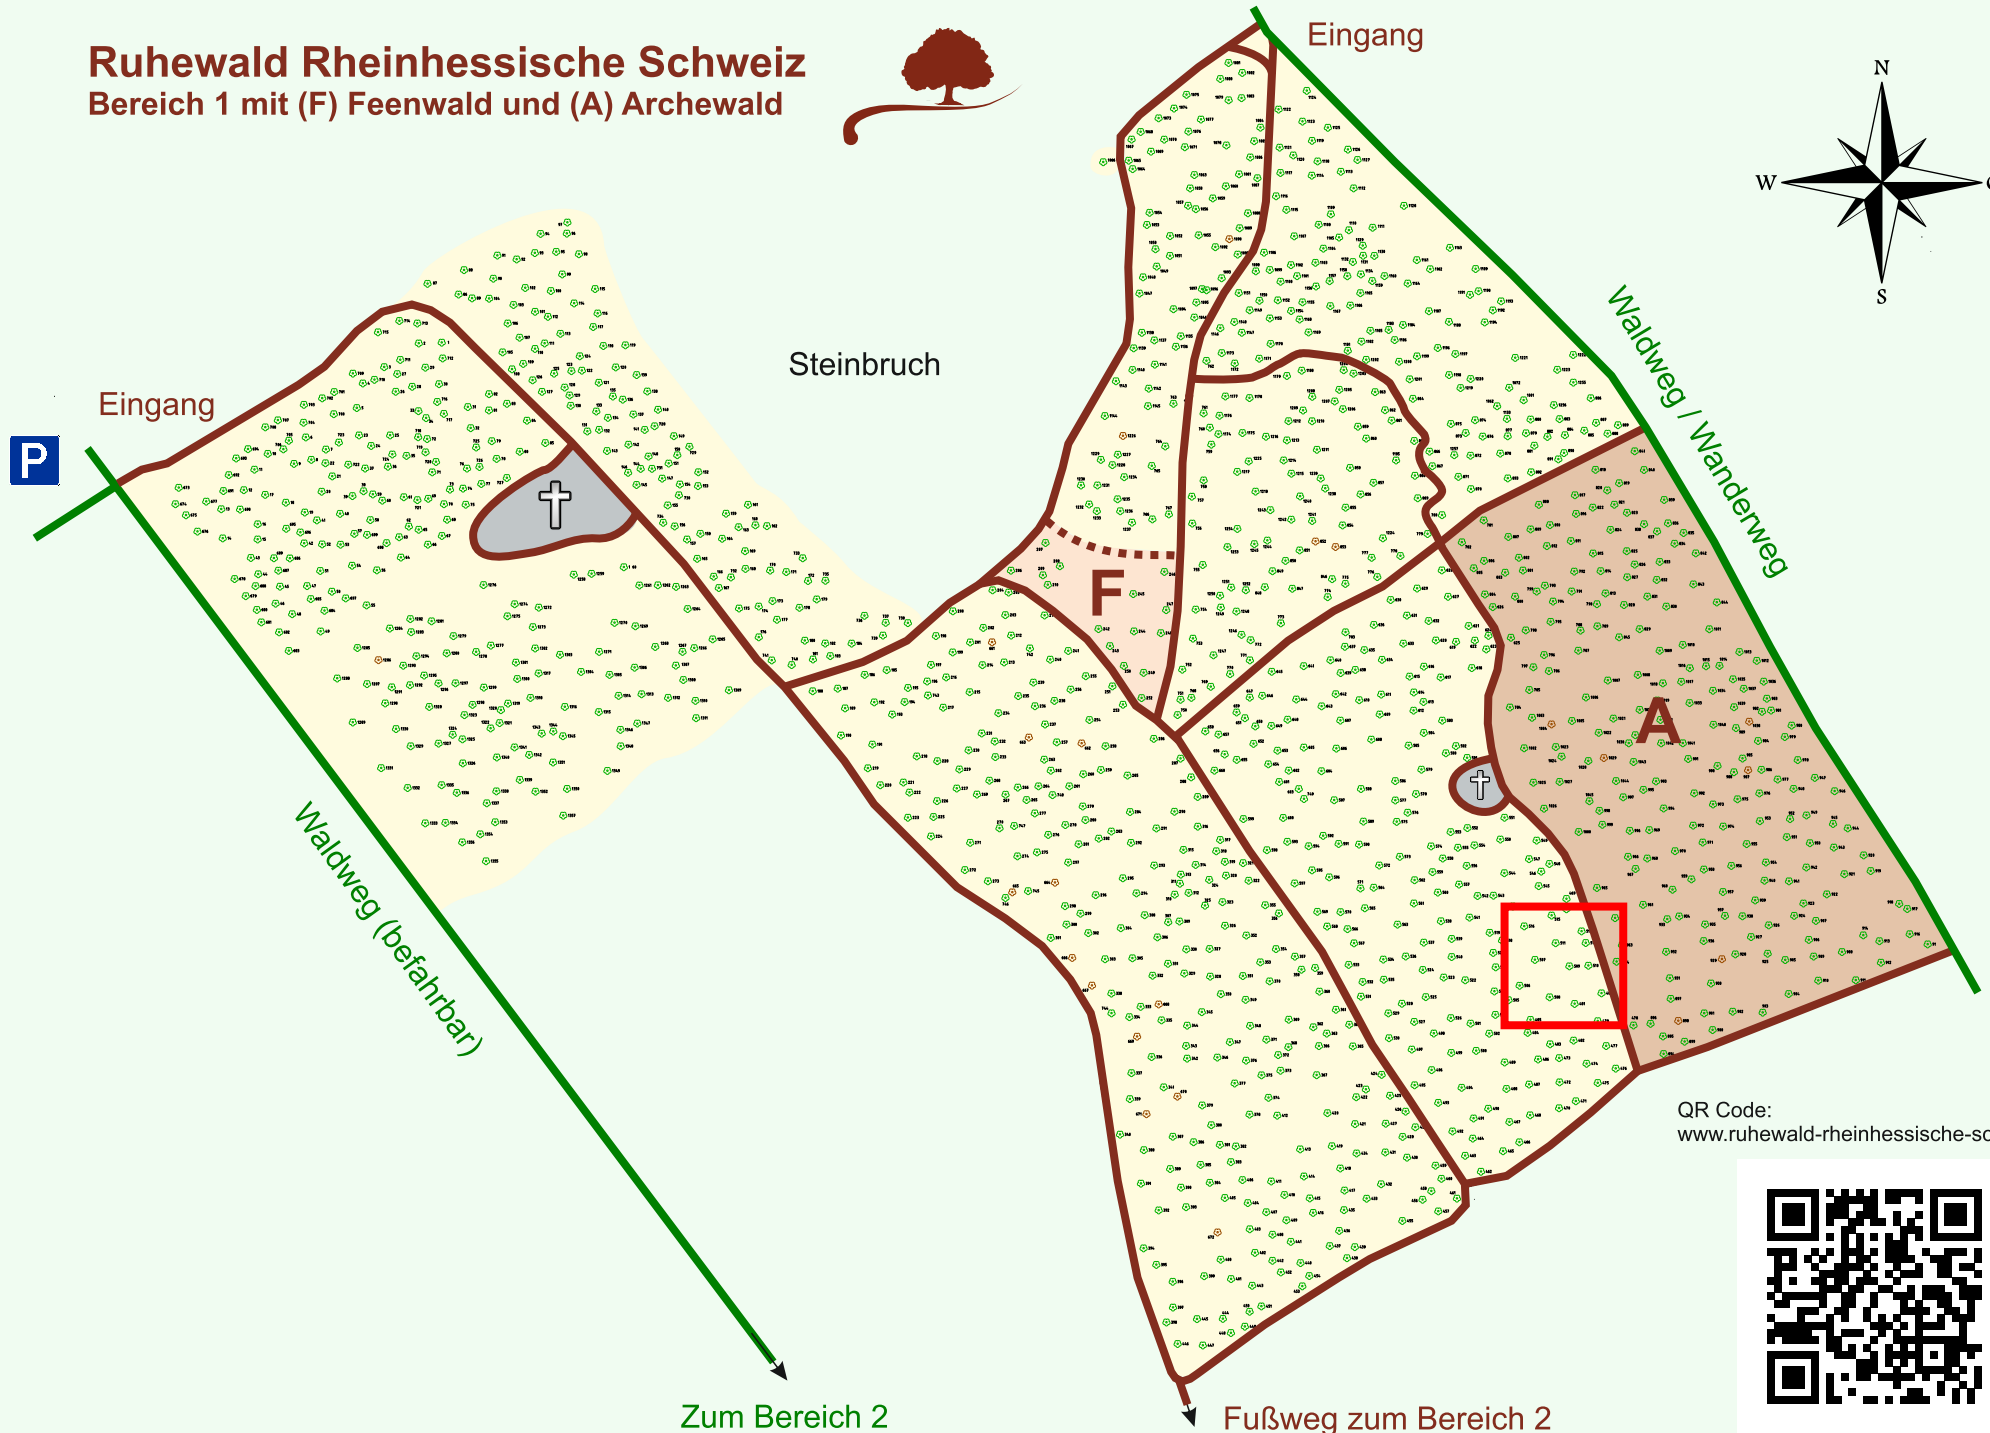

Ruhewald Rhein Hessische Schweiz

Bereich 1 mit (F) Feenwald und (A) Archewald

QR Code:
www.ruhewald-rhein Hessische-schweiz.de