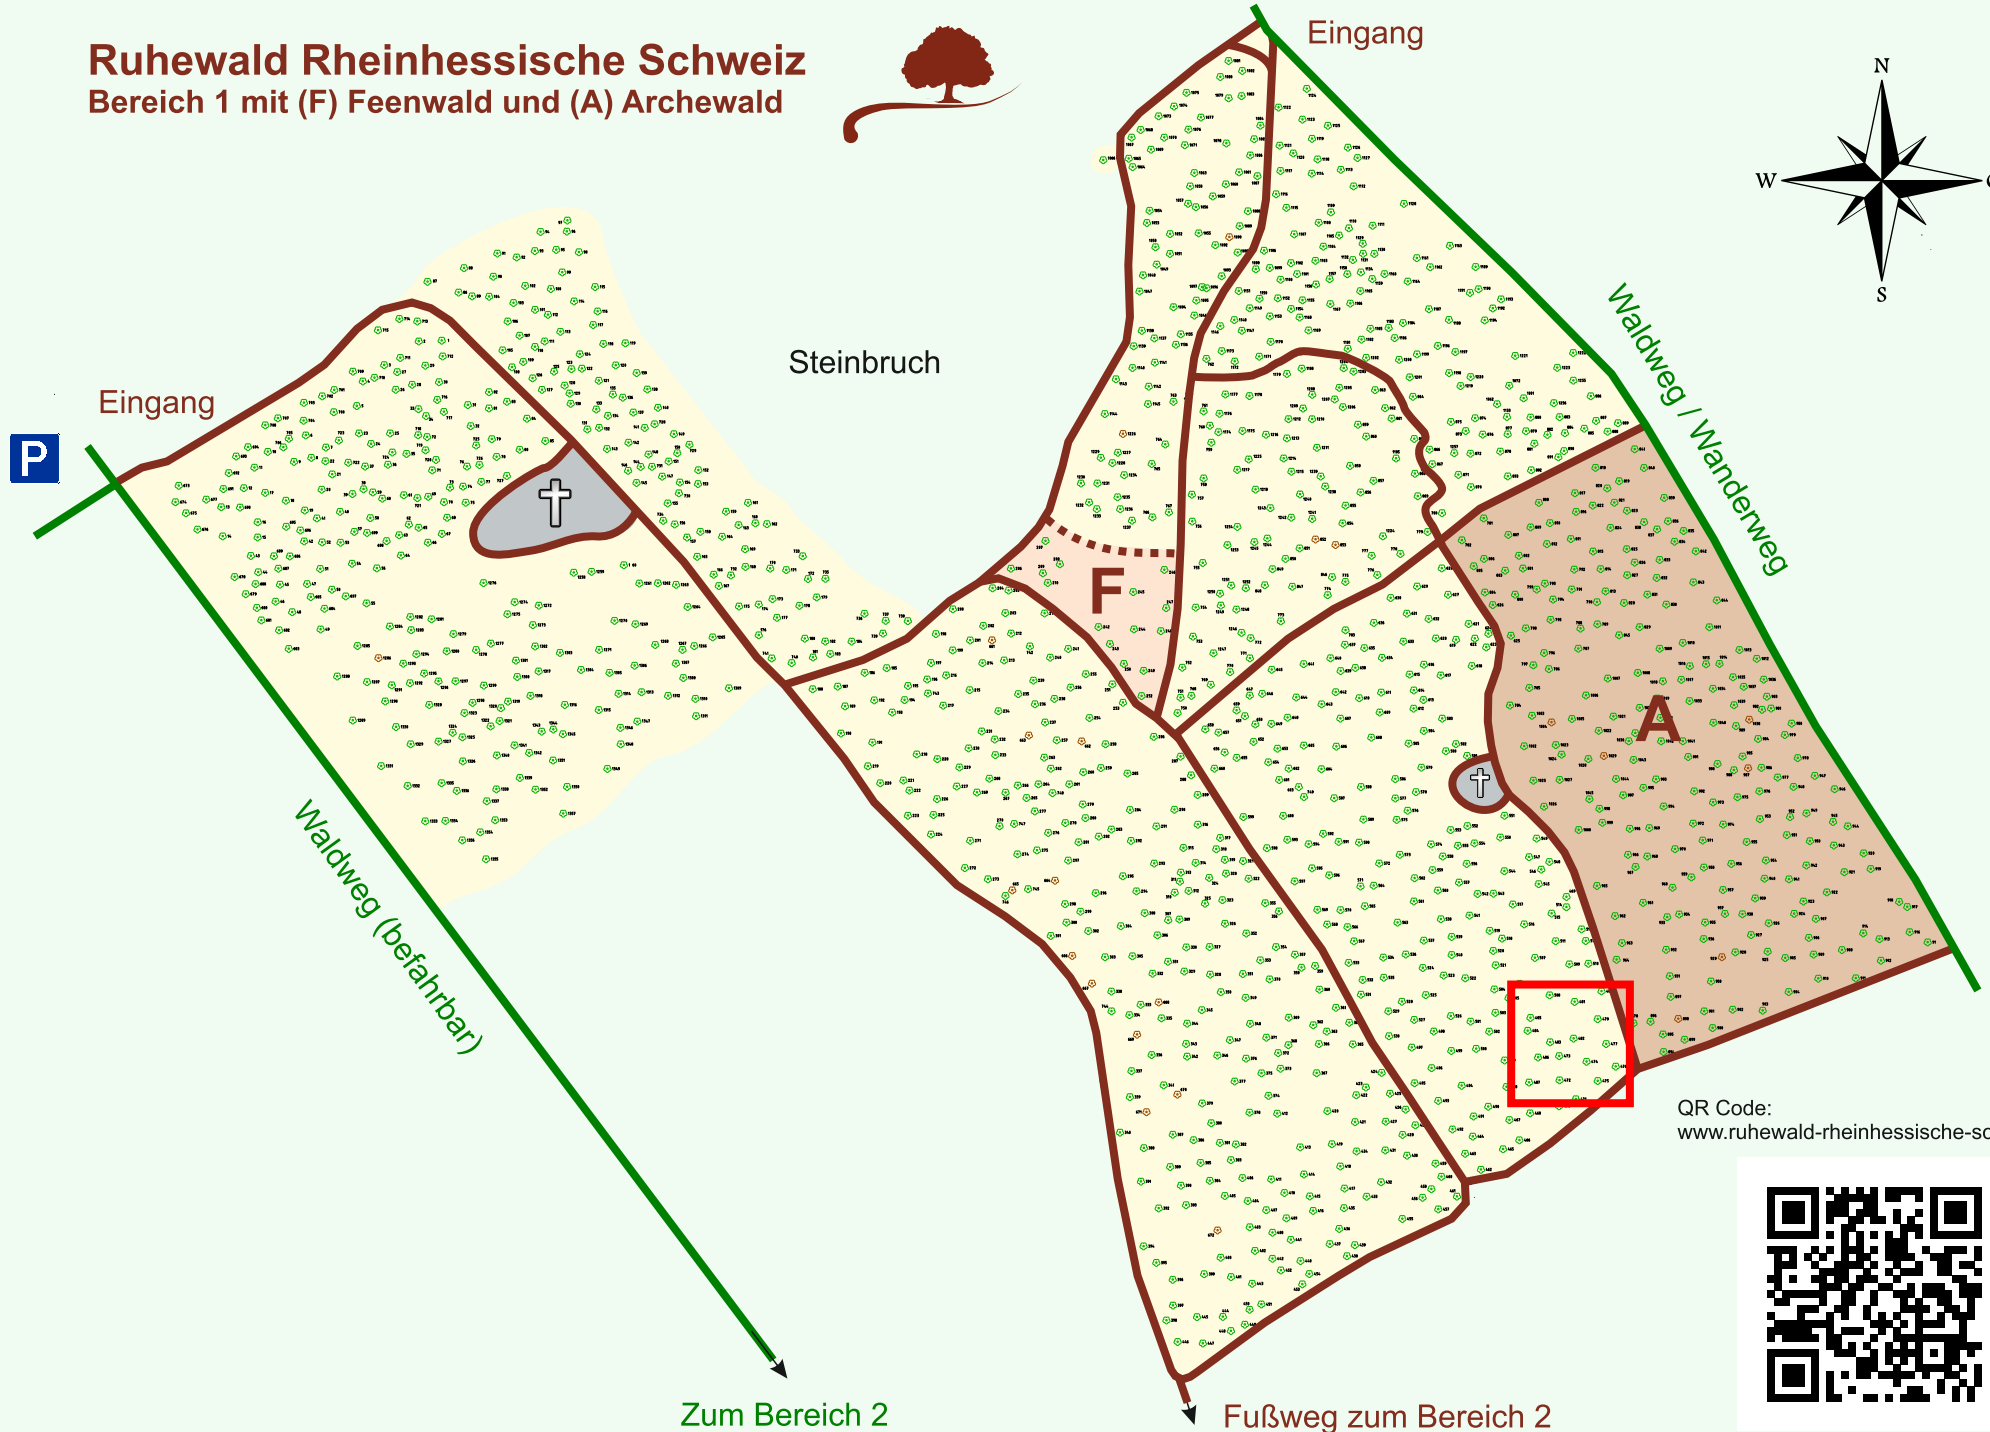

# Ruhewald Rhein Hessische Schweiz

## Bereich 1 mit (F) Feenwald und (A) Archewald

QR Code:  
[www.ruhewald-rhein Hessische-schweiz.de](http://www.ruhewald-rhein Hessische-schweiz.de)