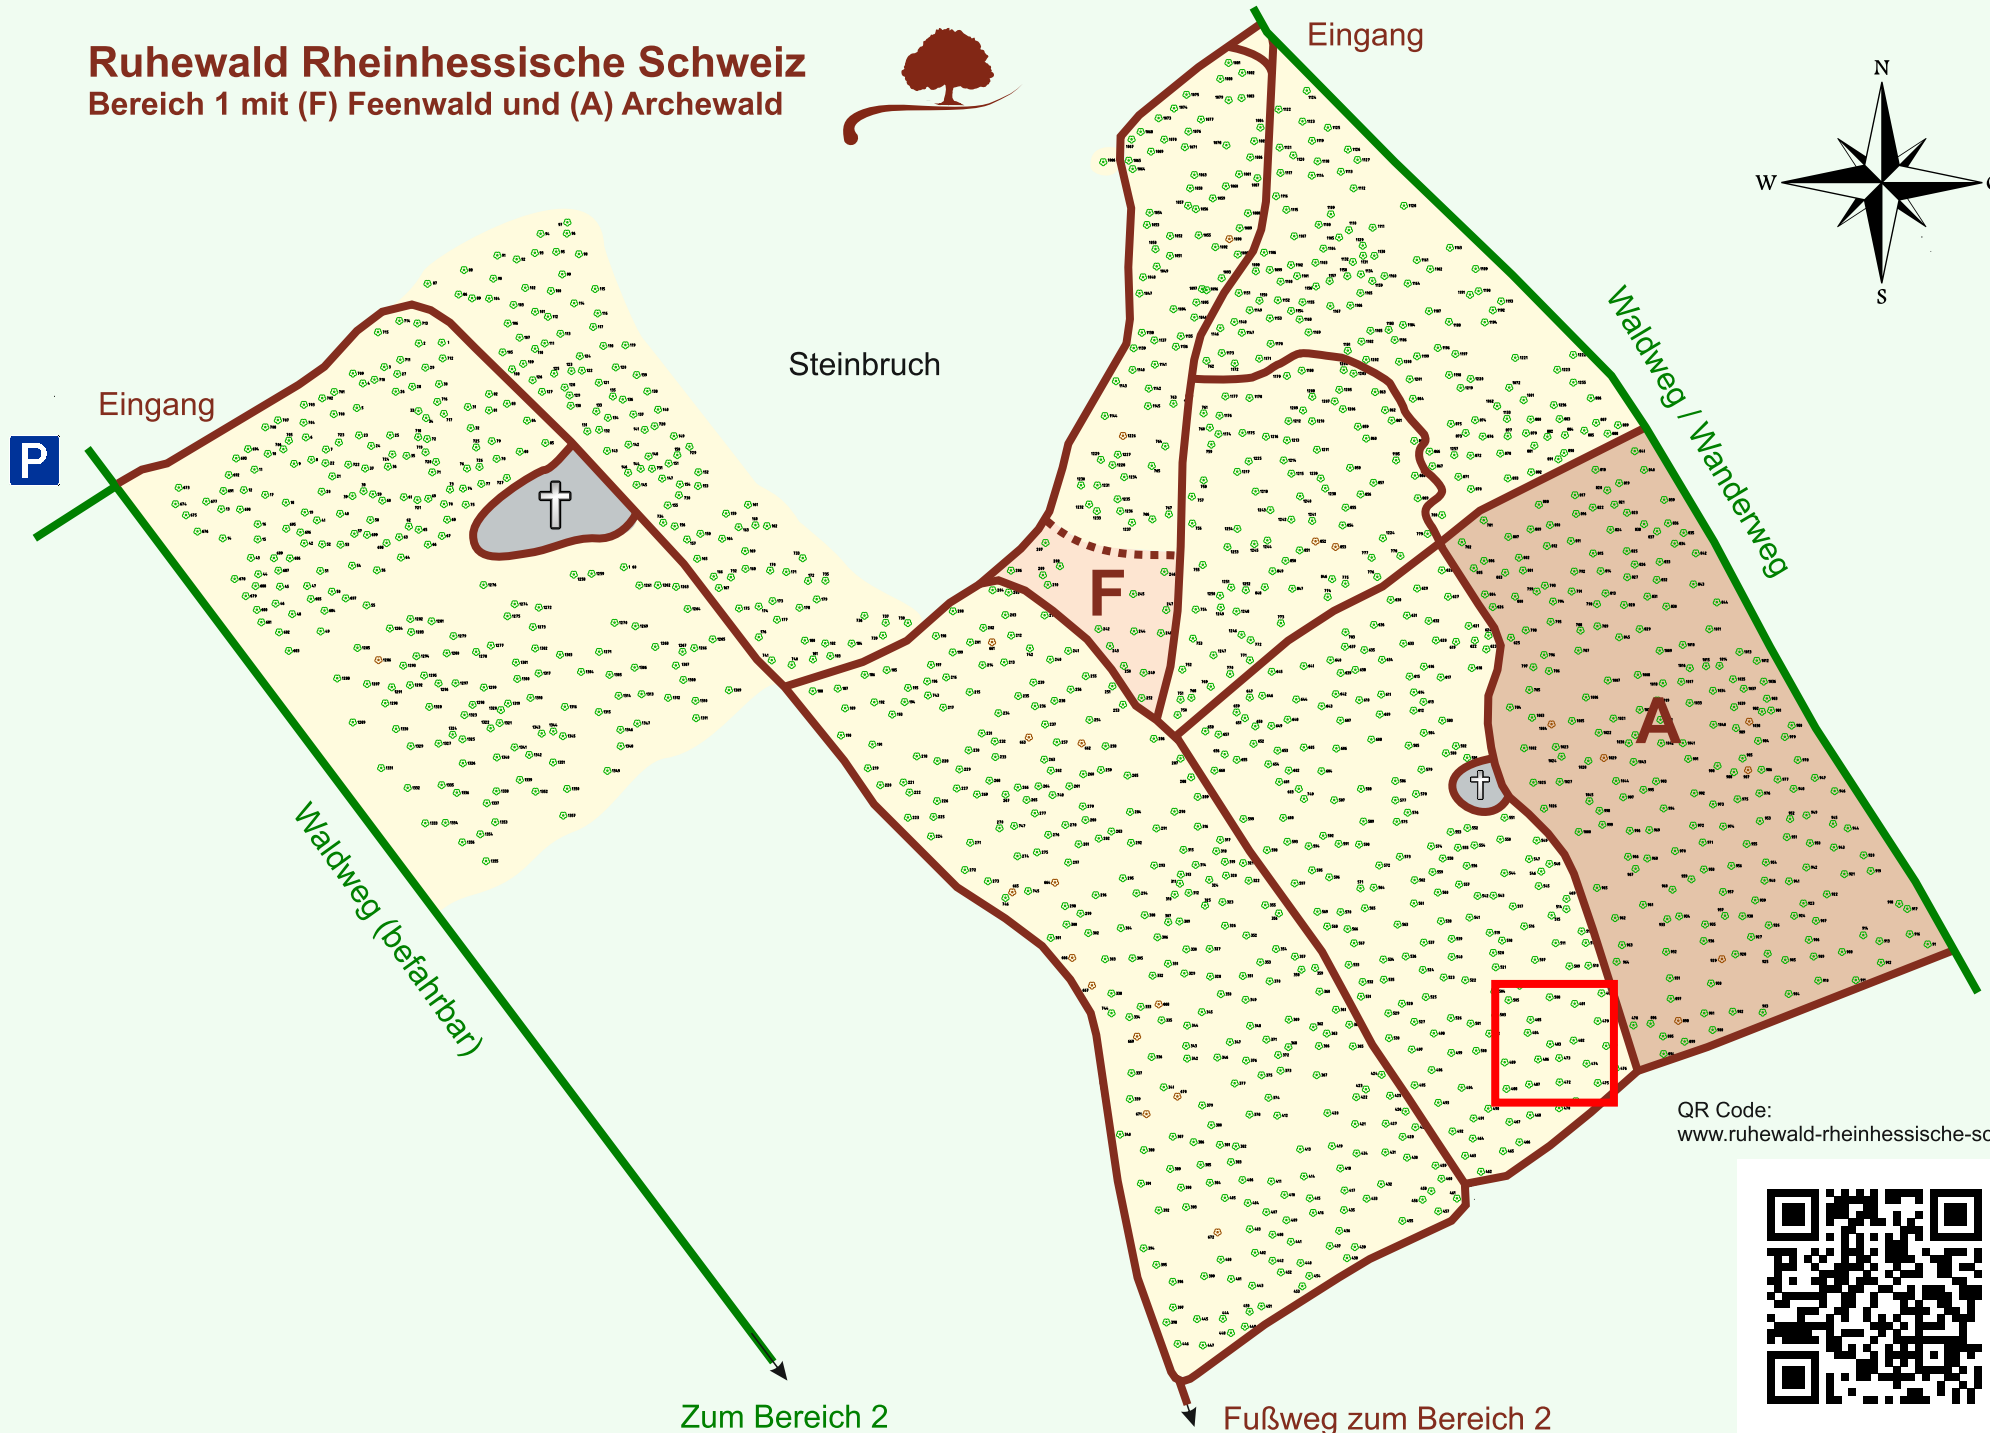

Ruhewald Rhein Hessische Schweiz

Bereich 1 mit (F) Feenwald und (A) Archewald

QR Code:
www.ruhewald-rhein Hessische-schweiz.de