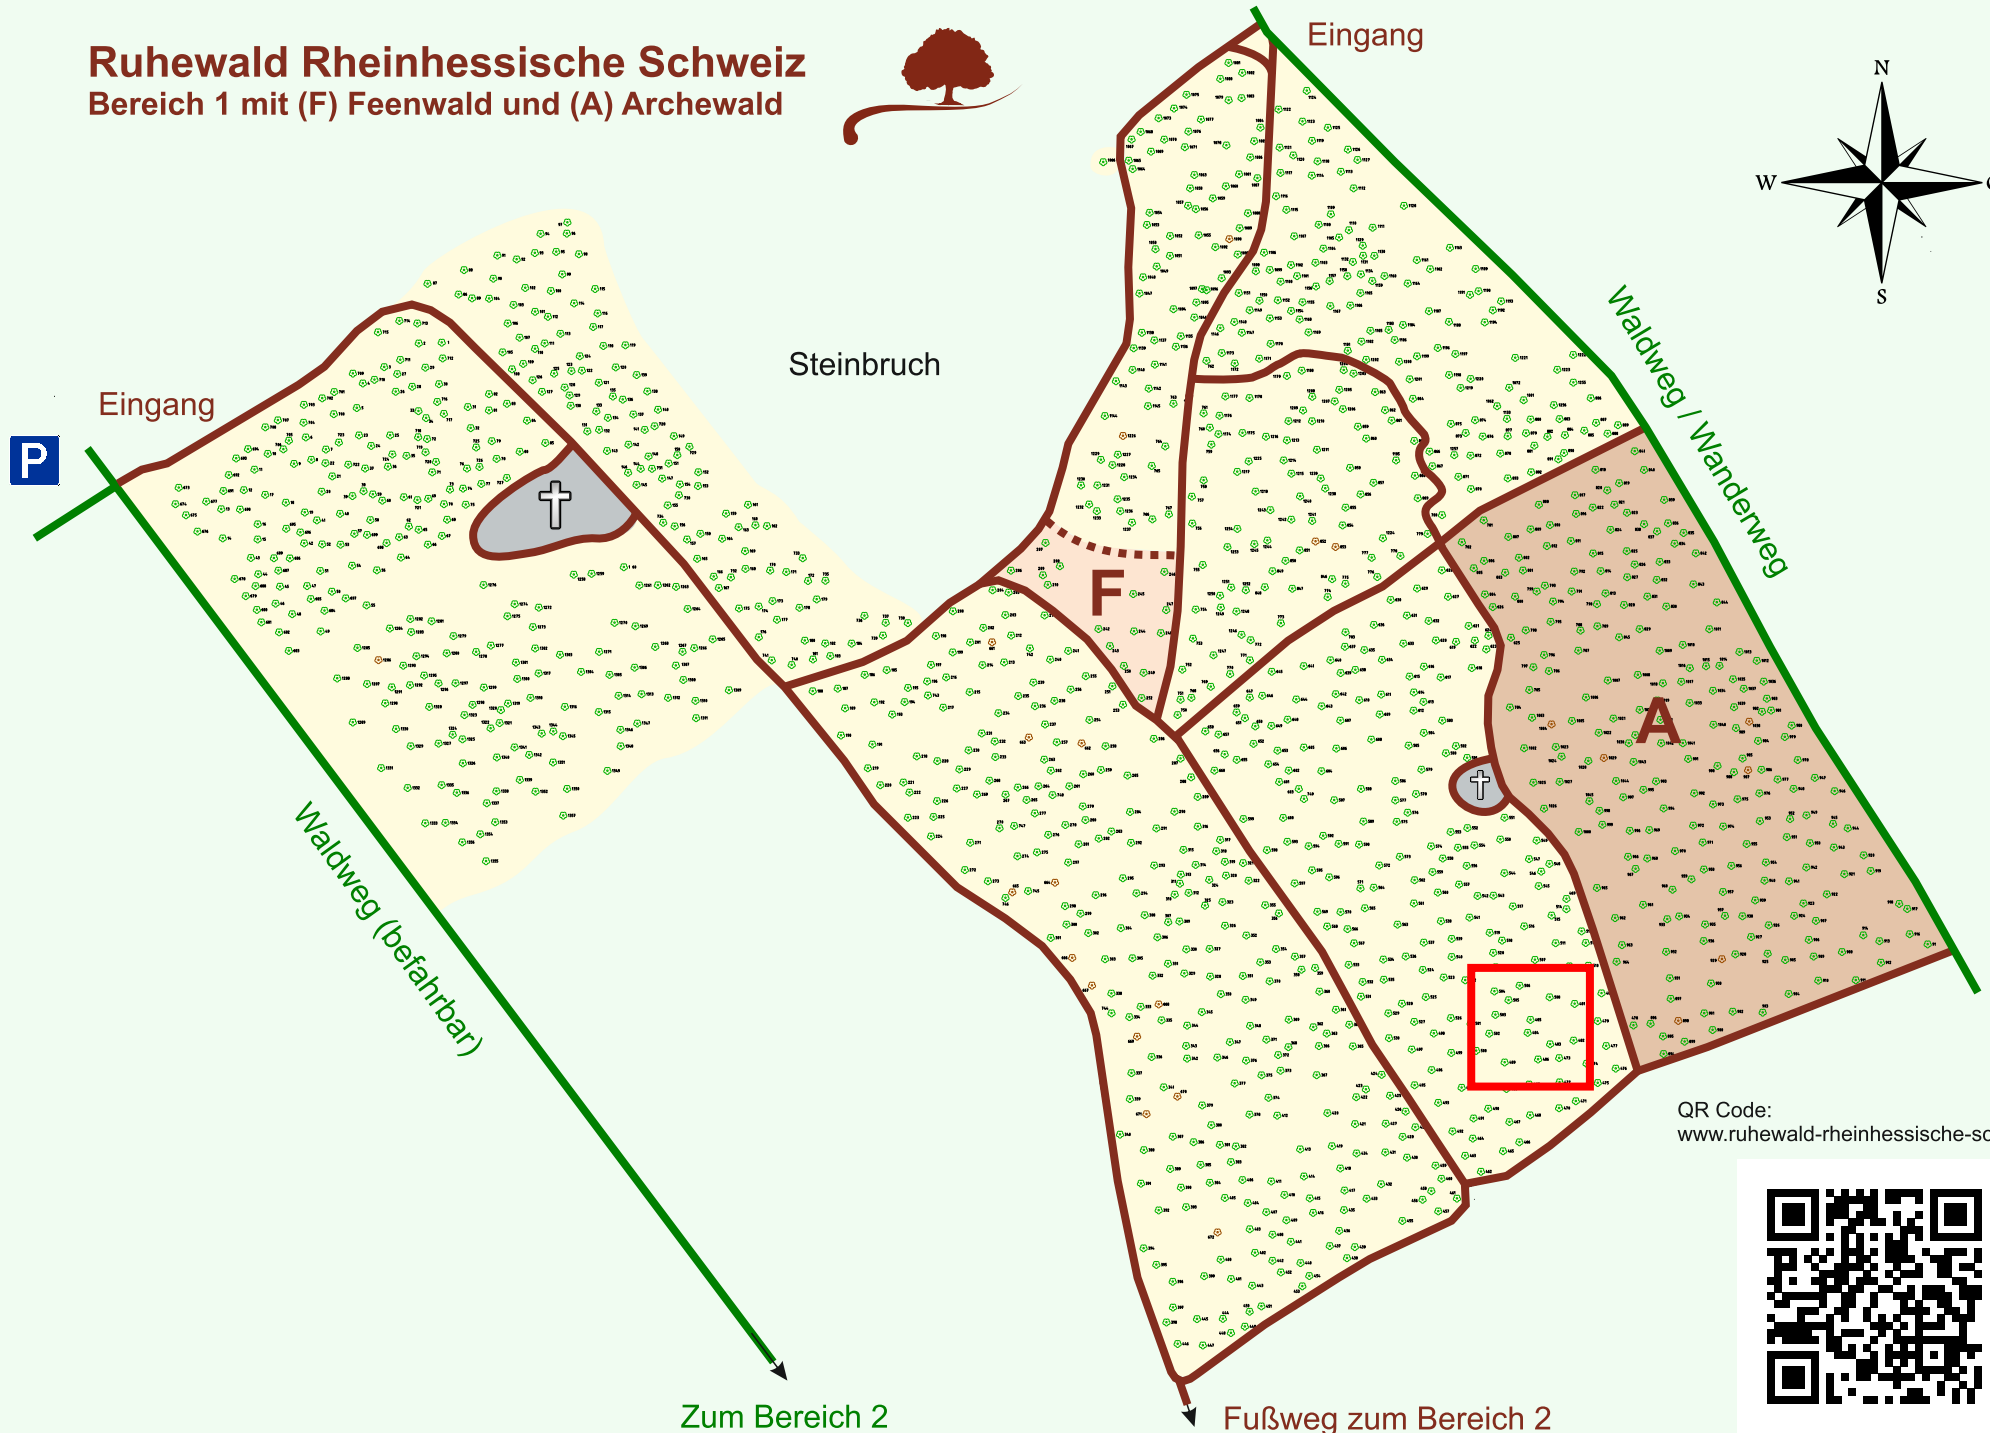

Ruhewald Rhein Hessische Schweiz

Bereich 1 mit (F) Feenwald und (A) Archewald

QR Code:
www.ruhewald-rhein Hessische-schweiz.de