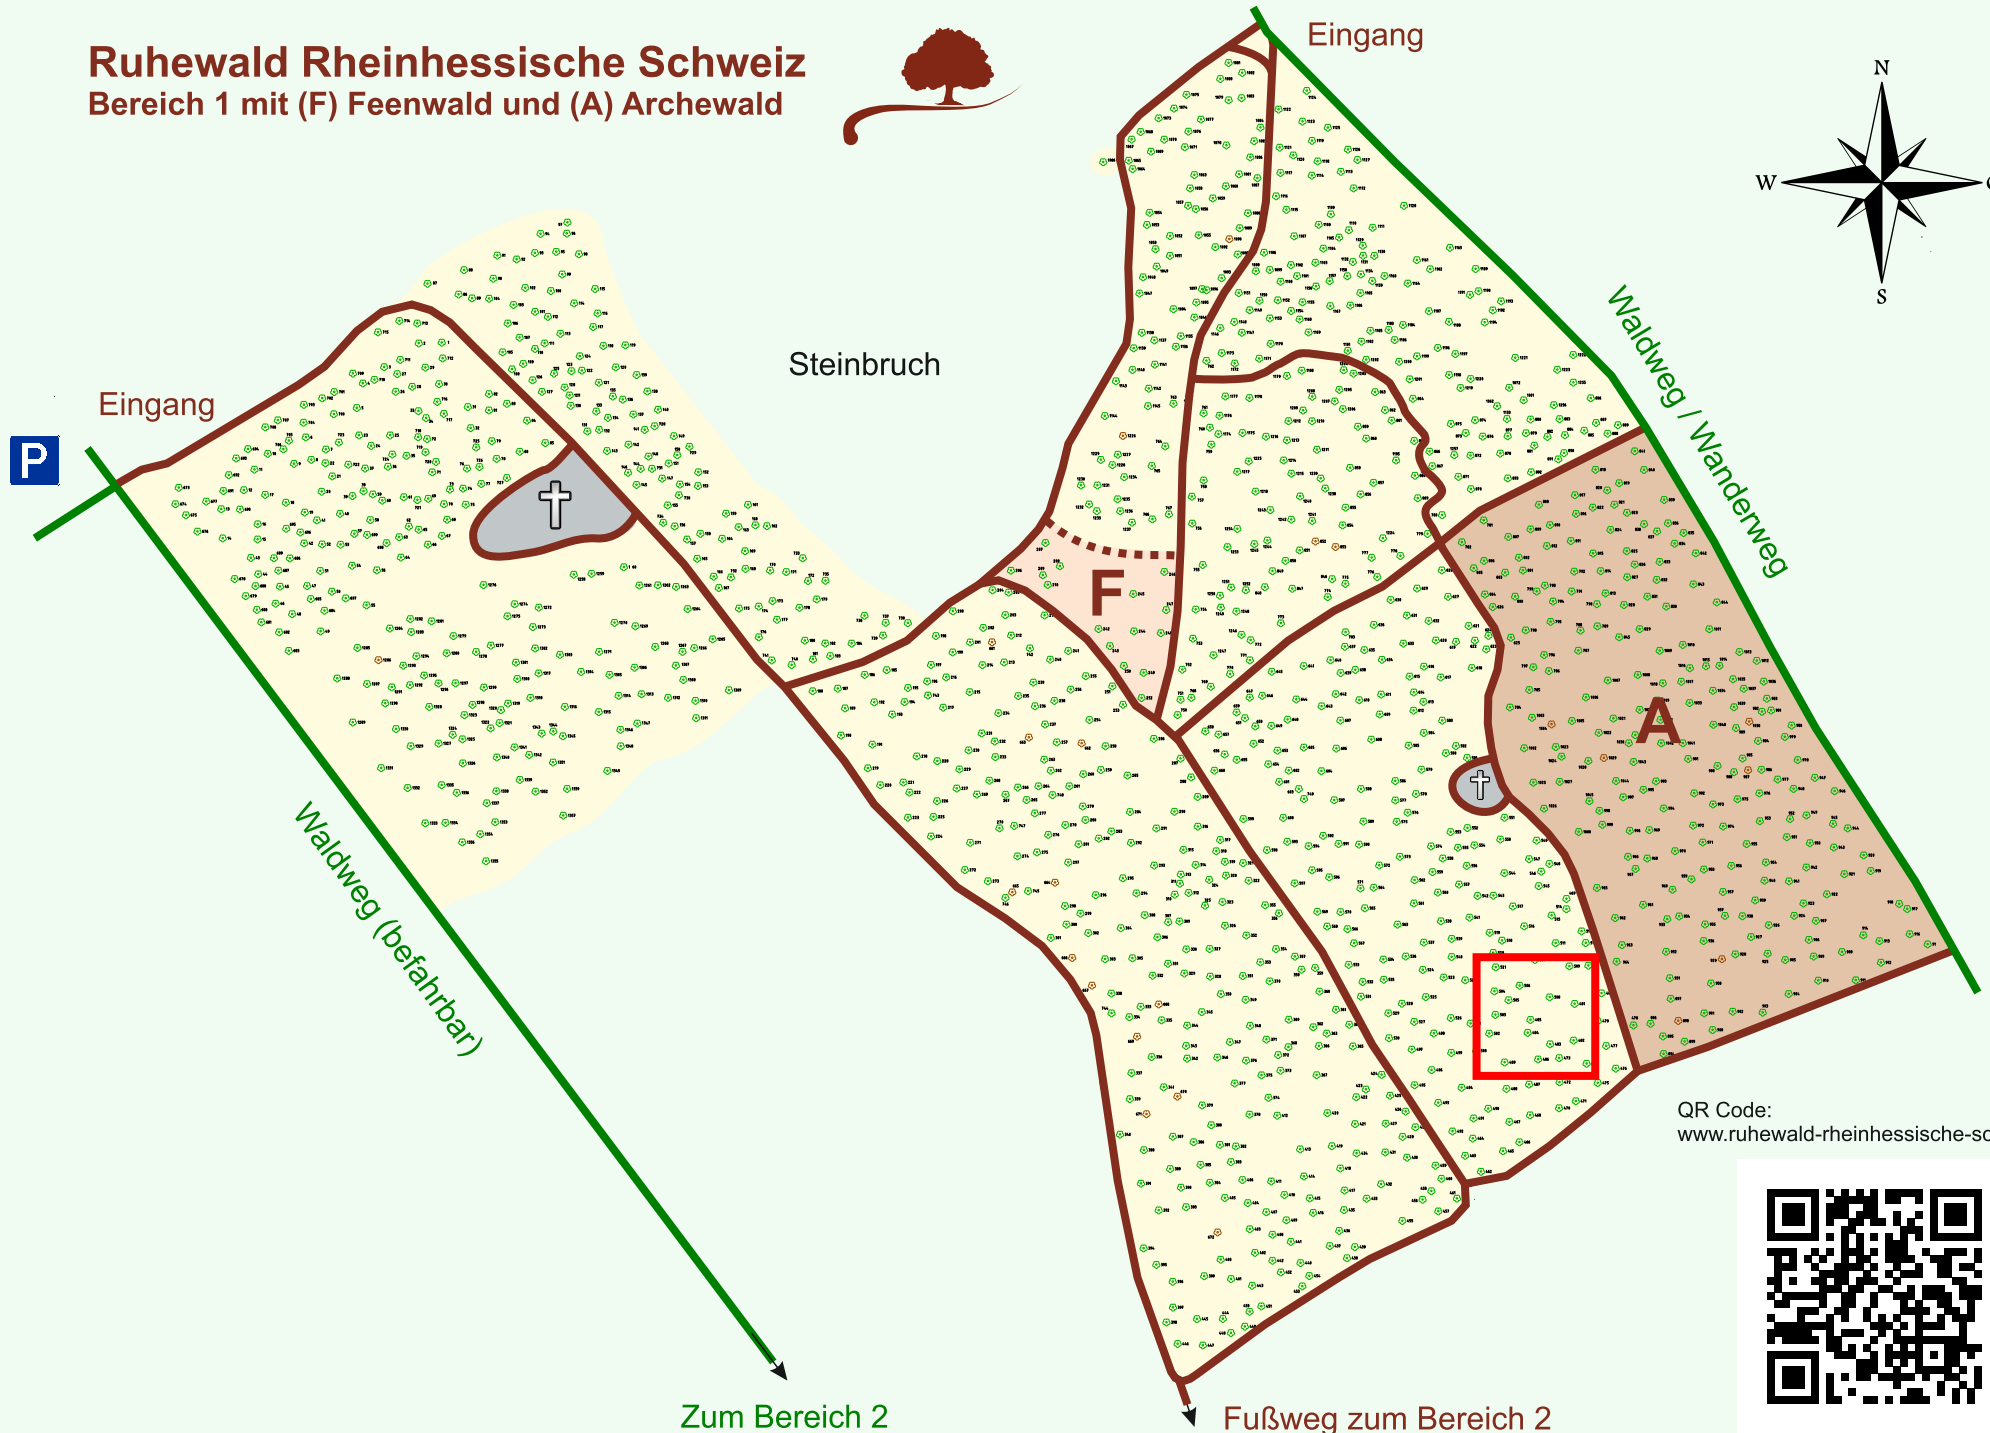

Ruhewald Rhein Hessische Schweiz

Bereich 1 mit (F) Feenwald und (A) Archewald

QR Code:
www.ruhewald-rhein Hessische-schweiz.de