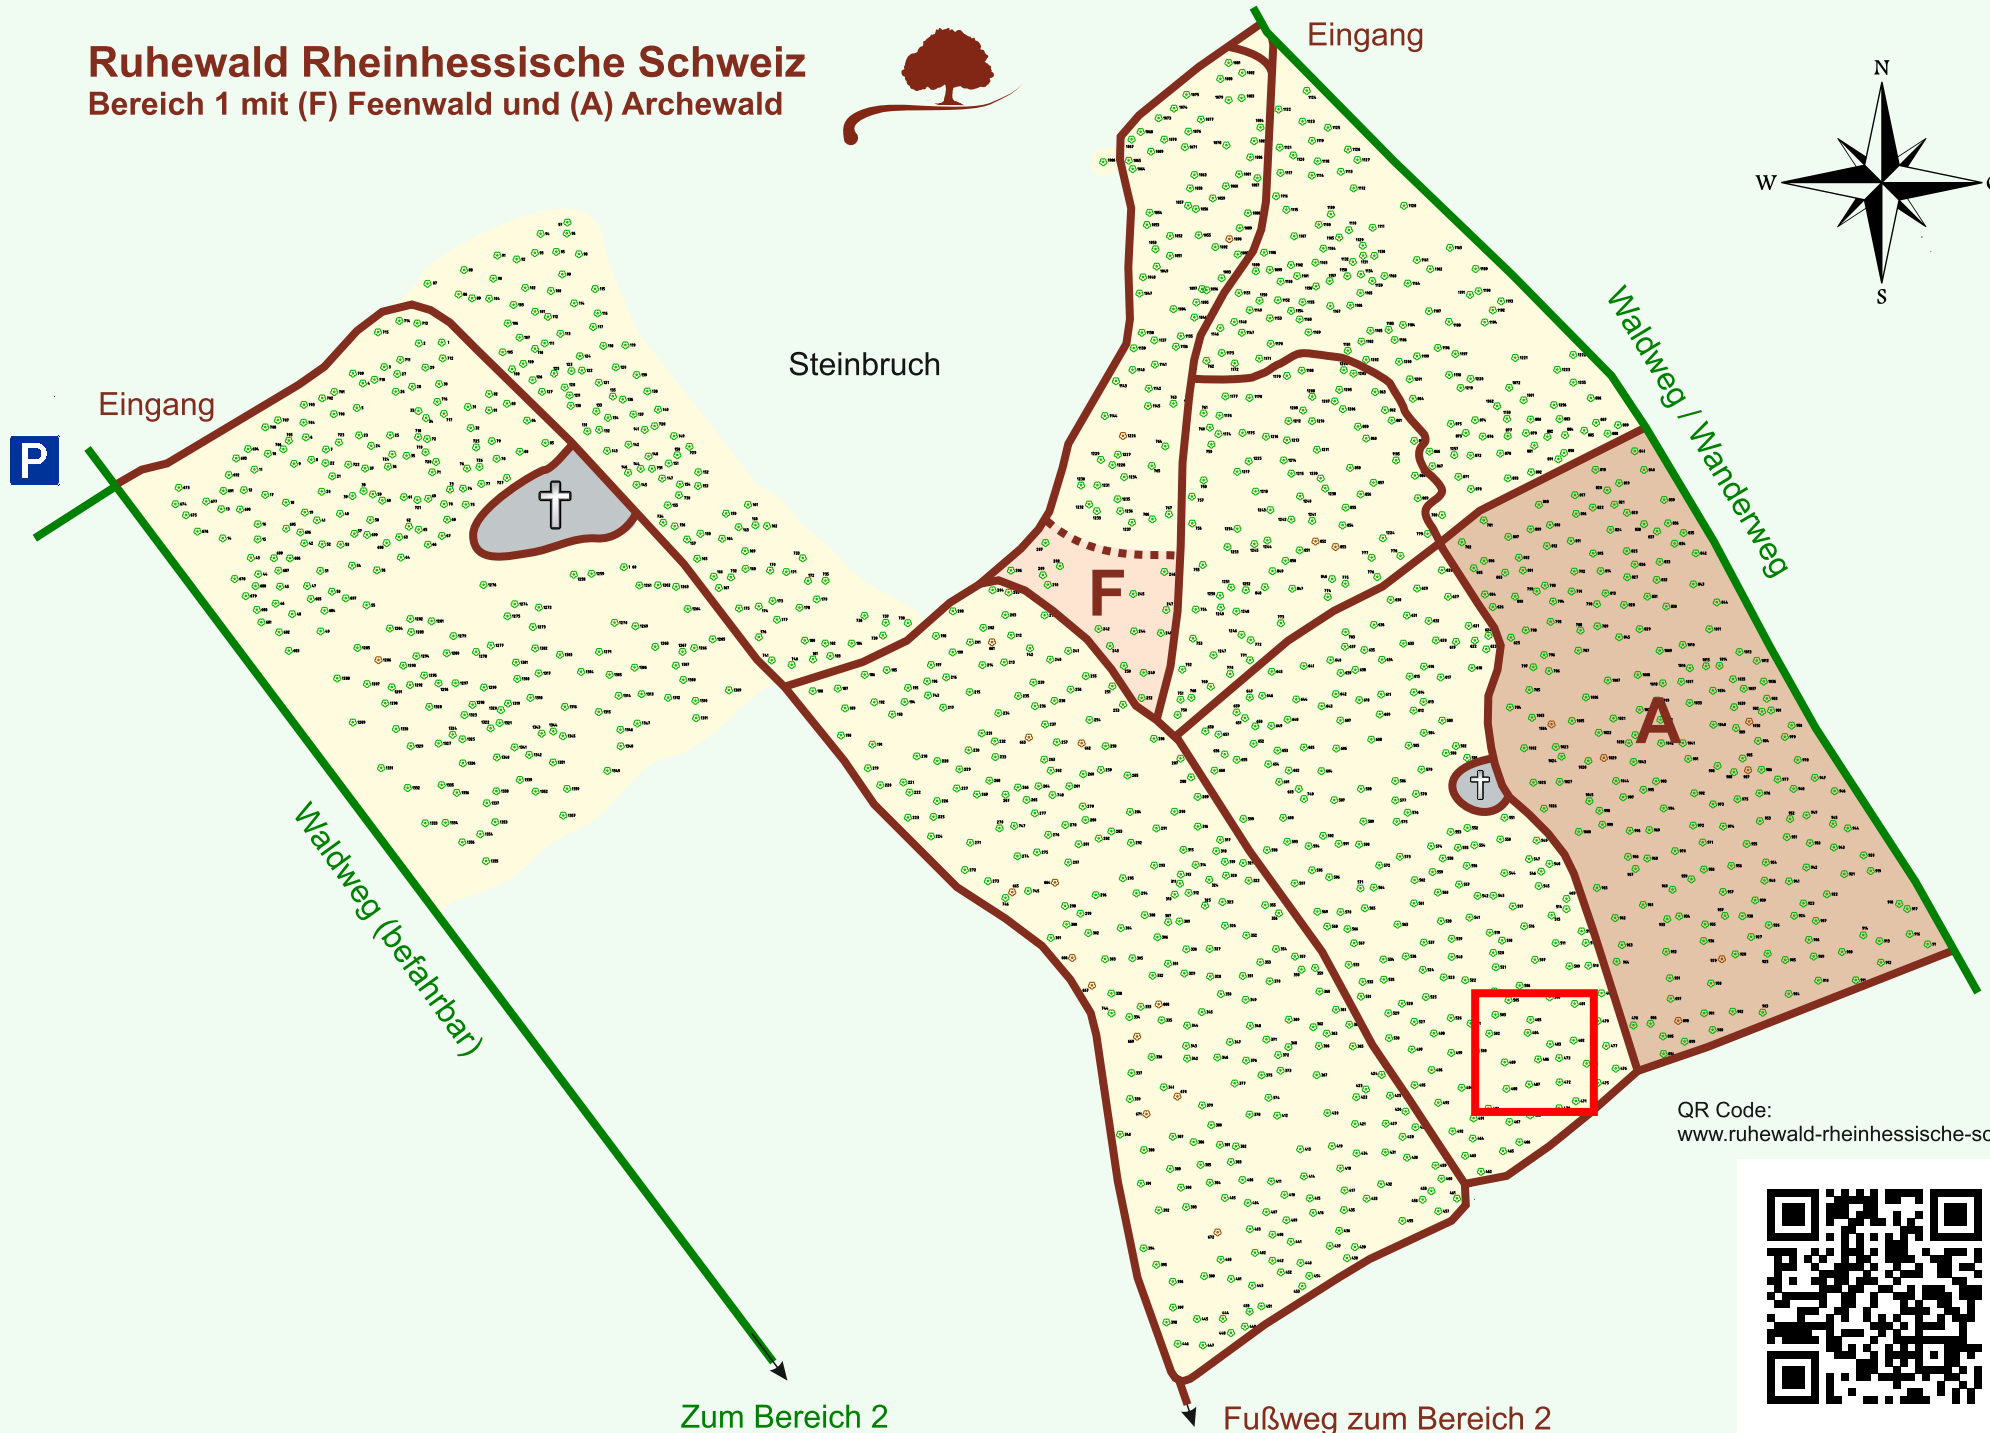

Ruhewald Rhein Hessische Schweiz

Bereich 1 mit (F) Feenwald und (A) Archewald

QR Code:
www.ruhewald-rhein Hessische-schweiz.de