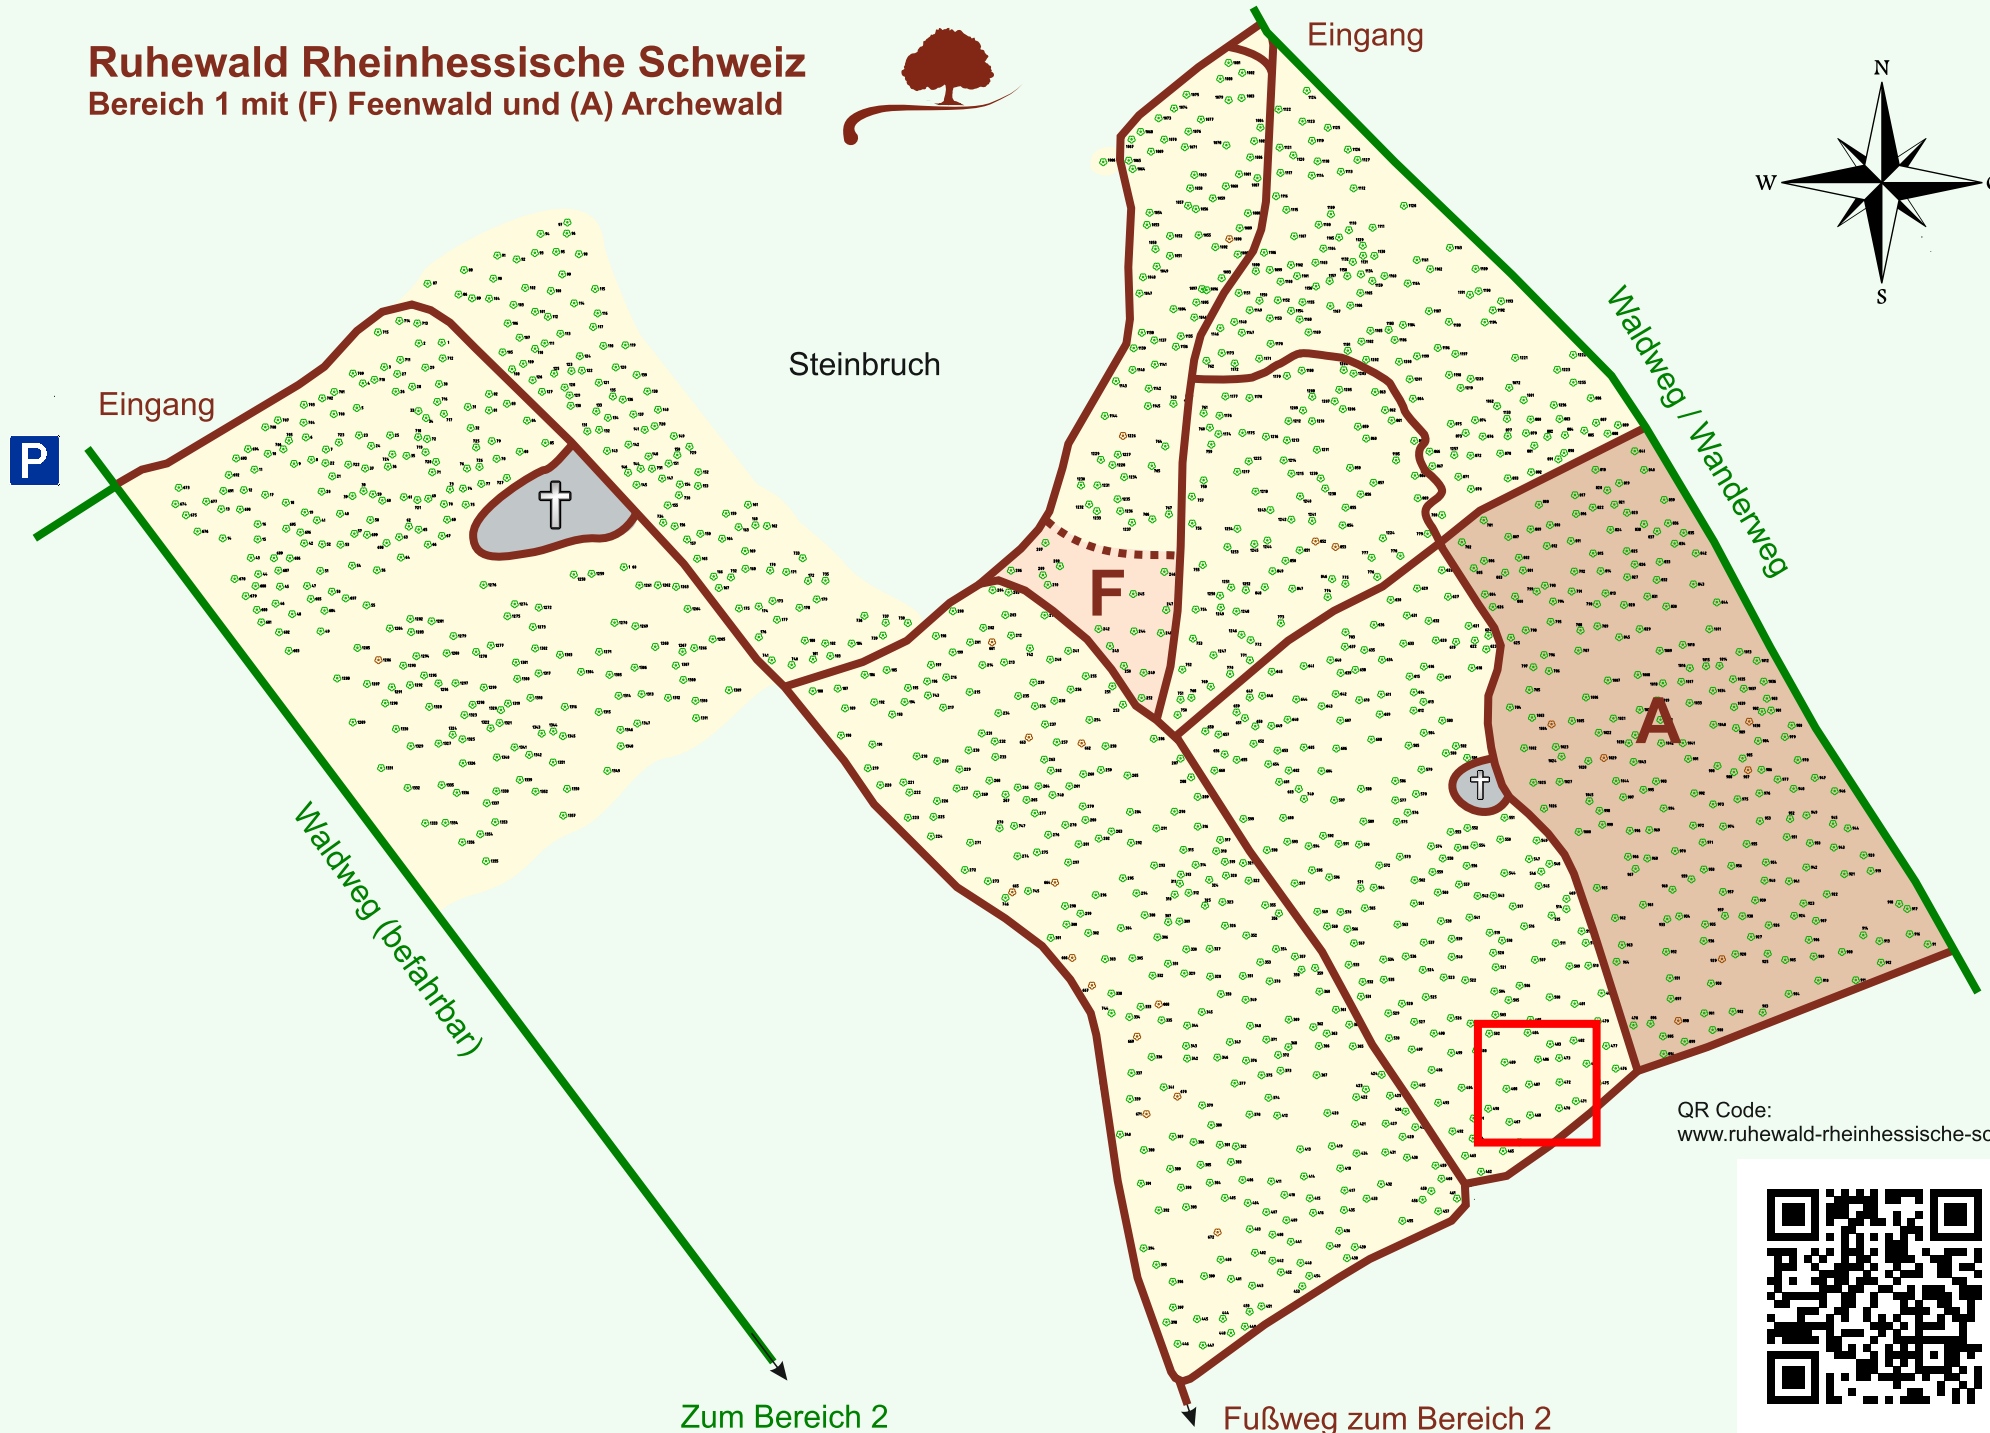

# Ruhewald Rhein Hessische Schweiz

## Bereich 1 mit (F) Feenwald und (A) Archewald

QR Code:  
[www.ruhewald-rhein Hessische-schweiz.de](http://www.ruhewald-rhein Hessische-schweiz.de)