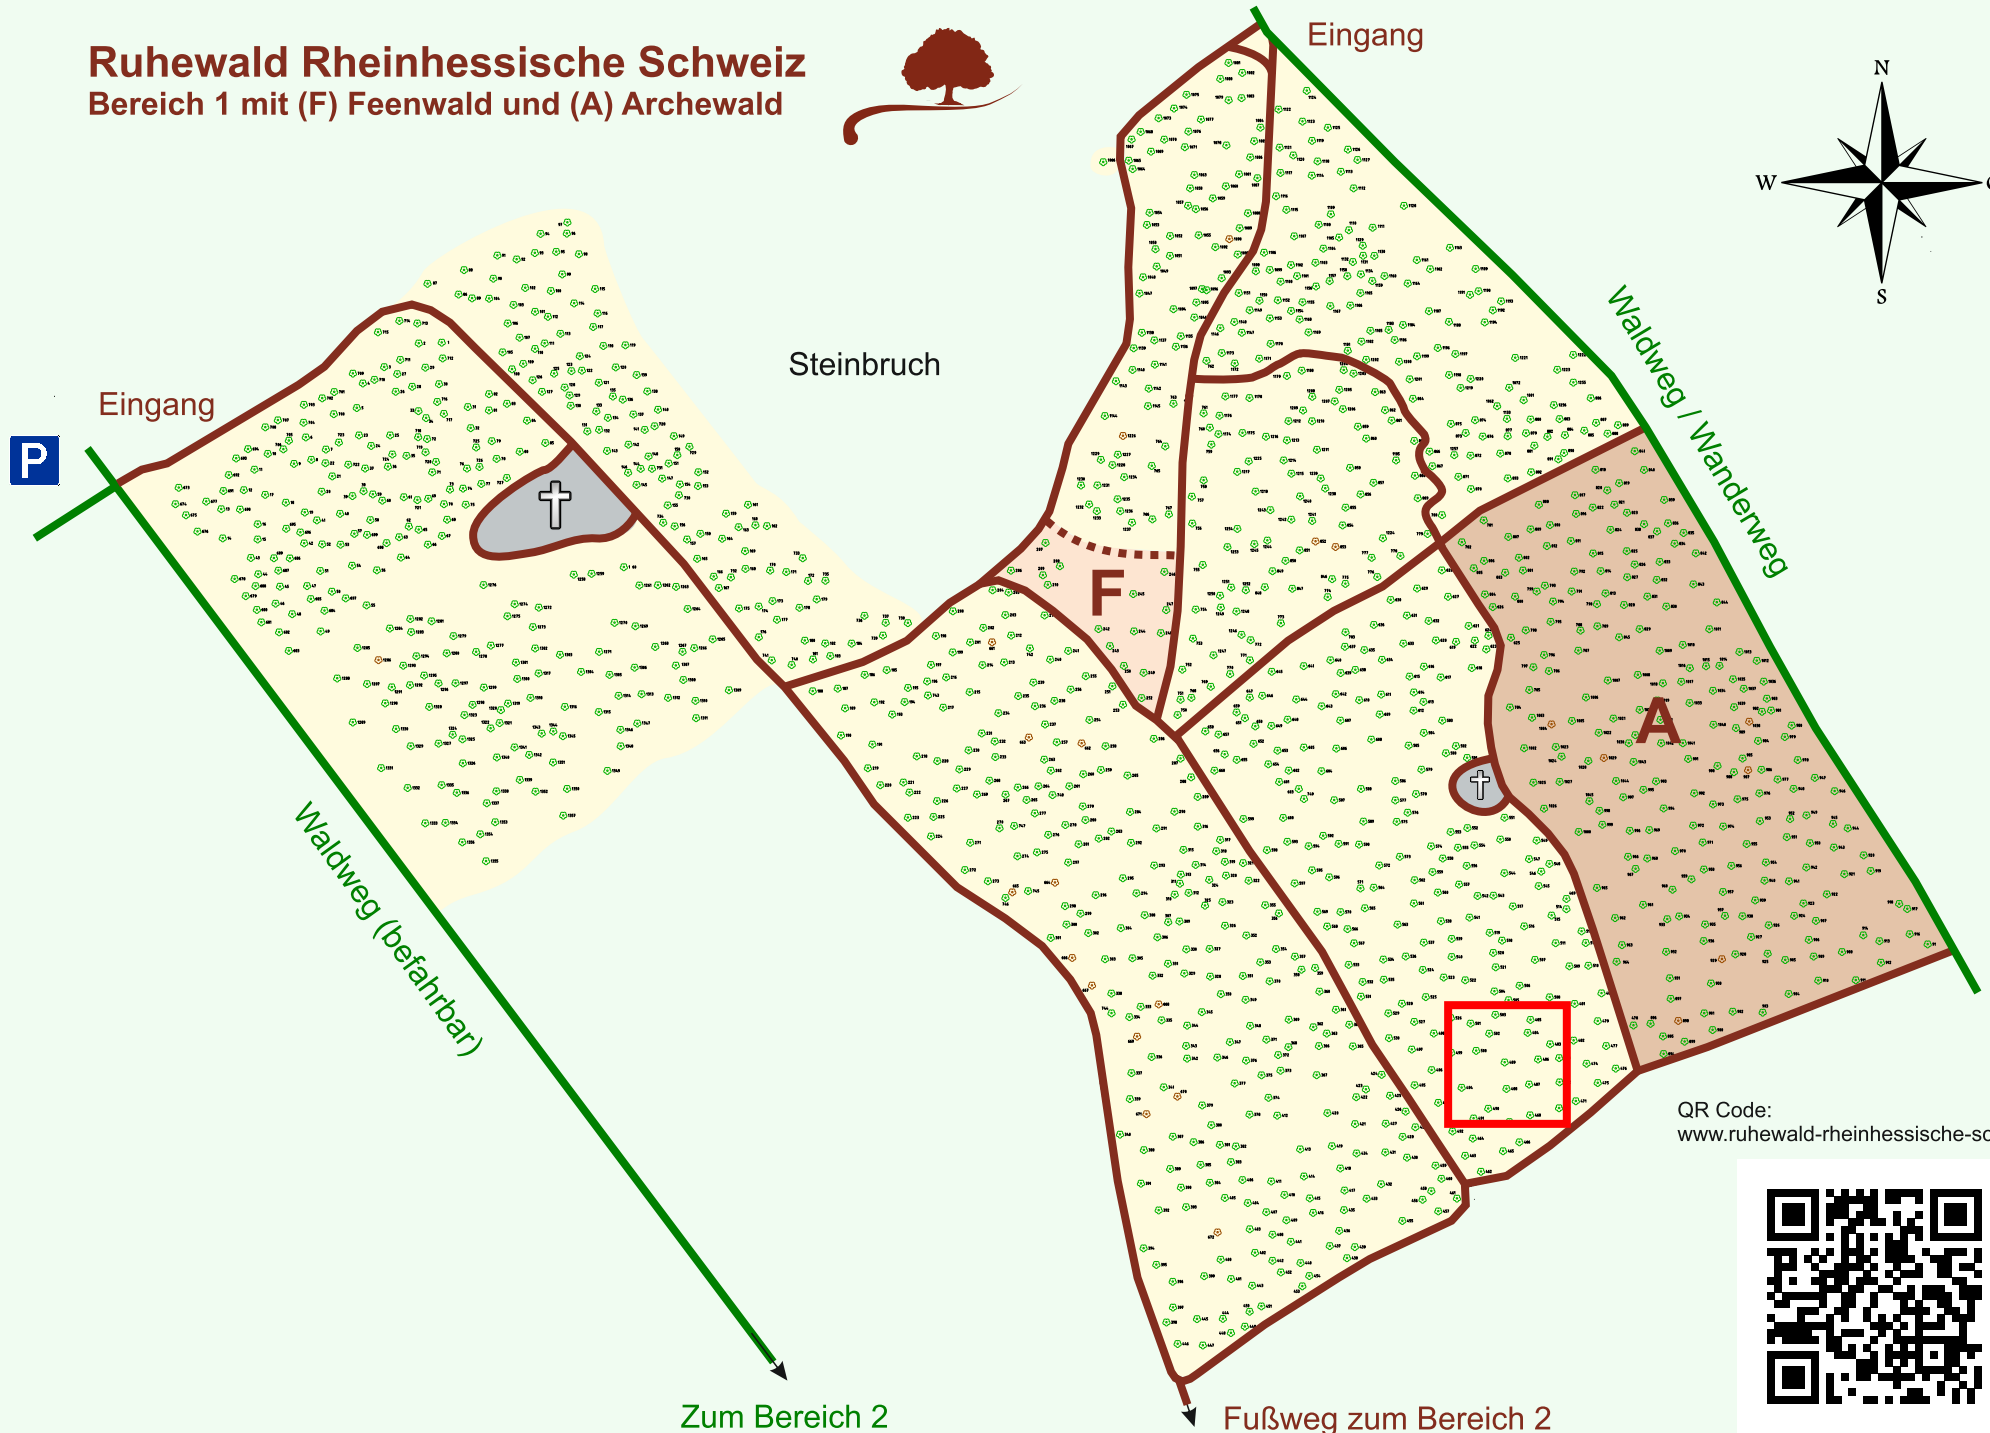

Ruhewald Rhein Hessische Schweiz

Bereich 1 mit (F) Feenwald und (A) Archewald

QR Code:
www.ruhewald-rhein Hessische-schweiz.de