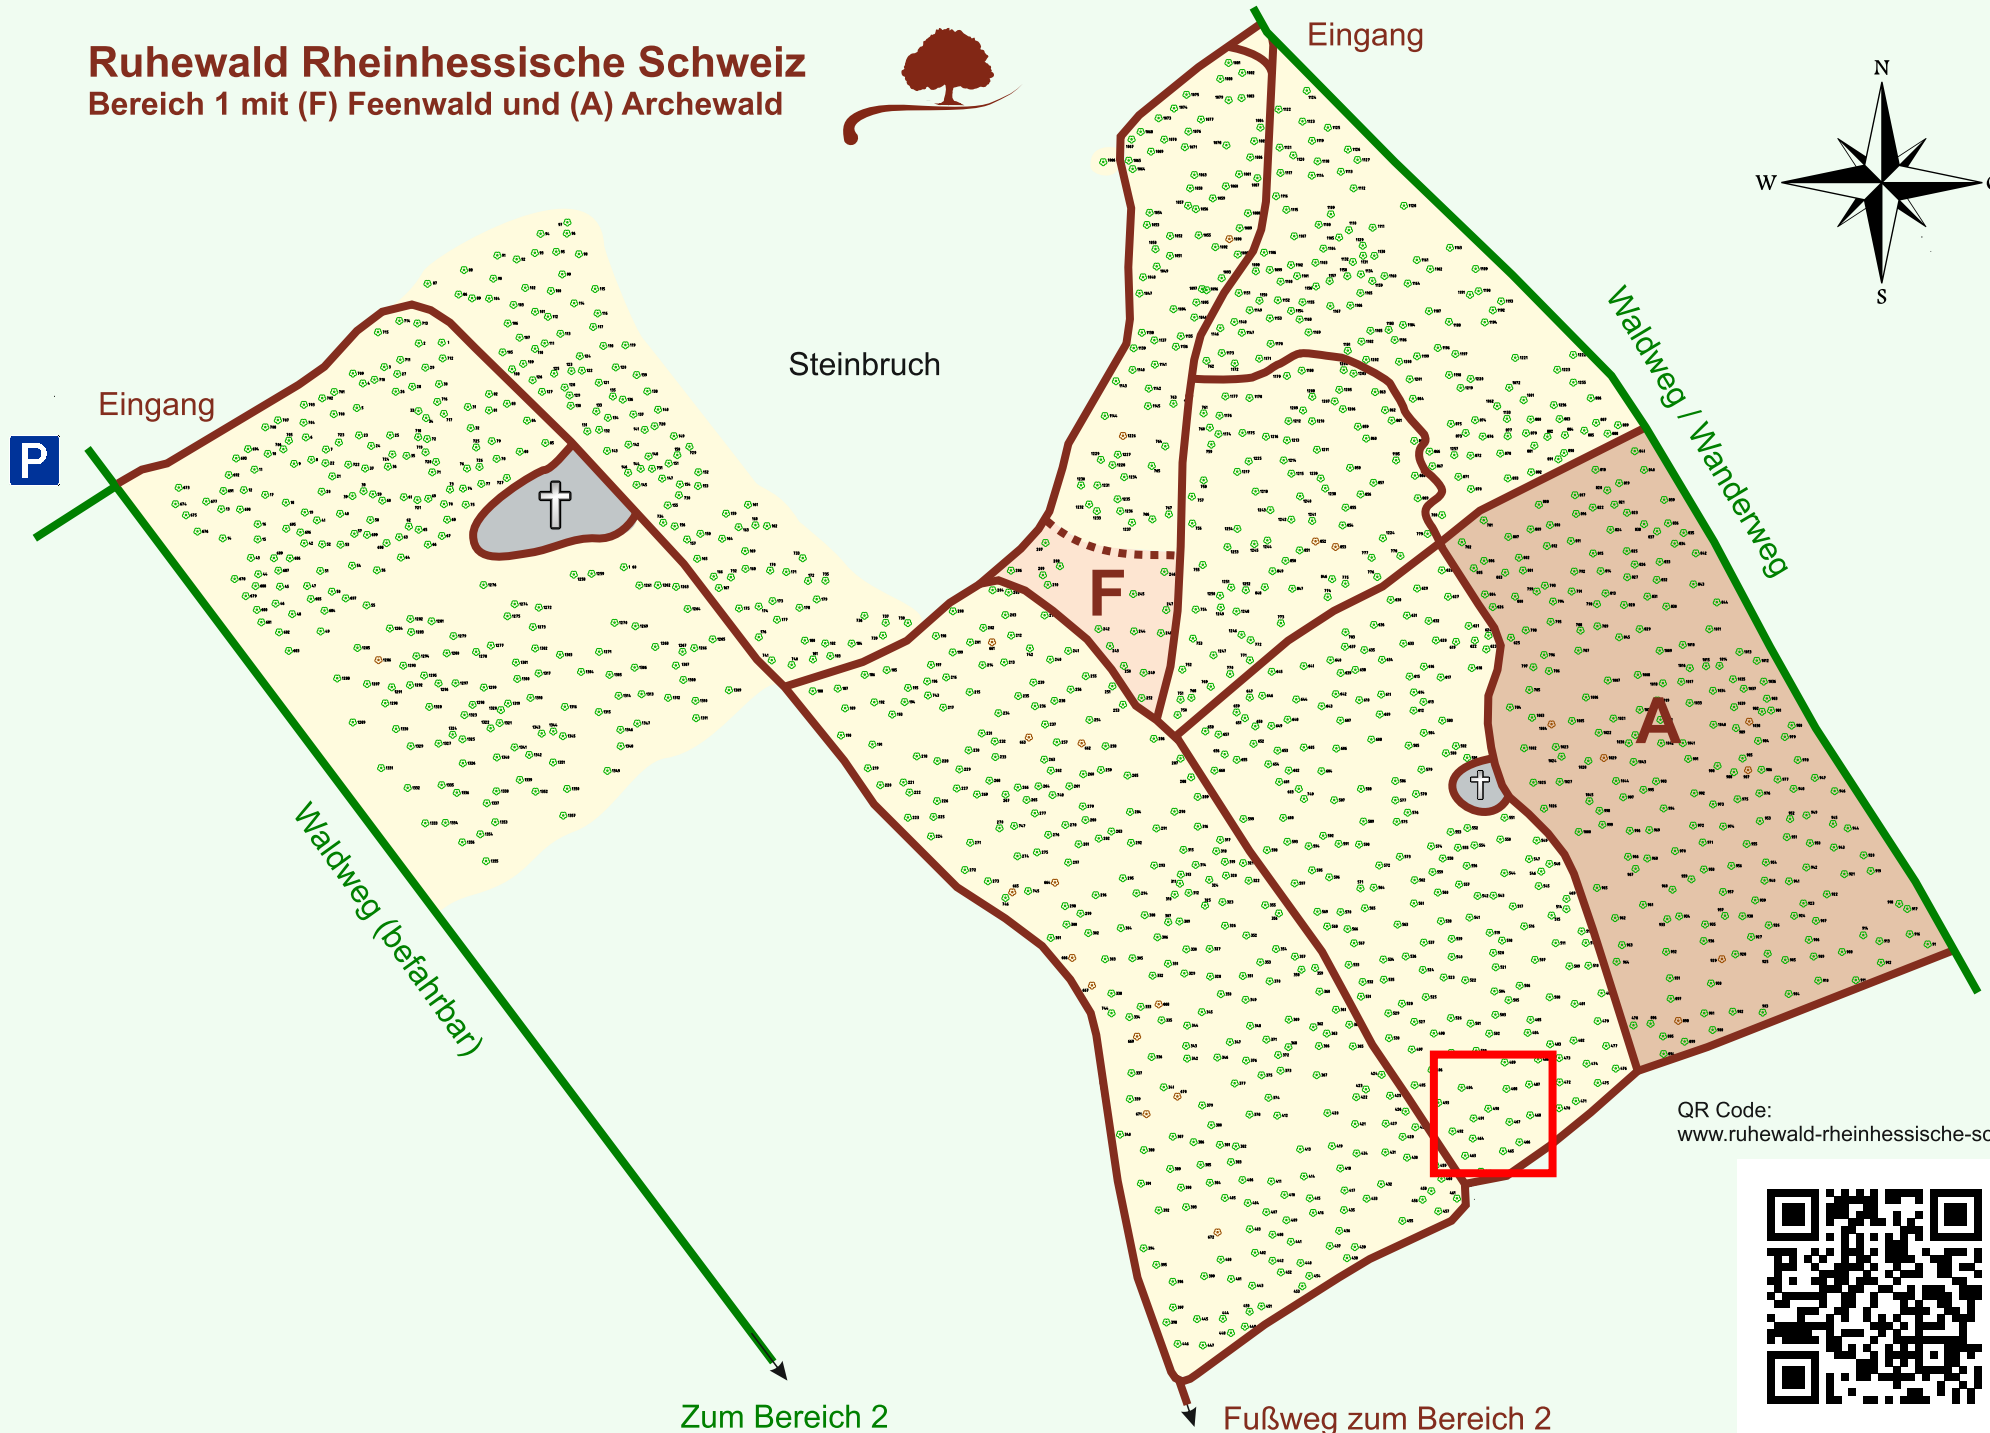

# Ruhewald Rhein Hessische Schweiz

## Bereich 1 mit (F) Feenwald und (A) Archewald

QR Code:  
[www.ruhewald-rhein Hessische-schweiz.de](http://www.ruhewald-rhein Hessische-schweiz.de)

Zum Bereich 2

Fußweg zum Bereich 2