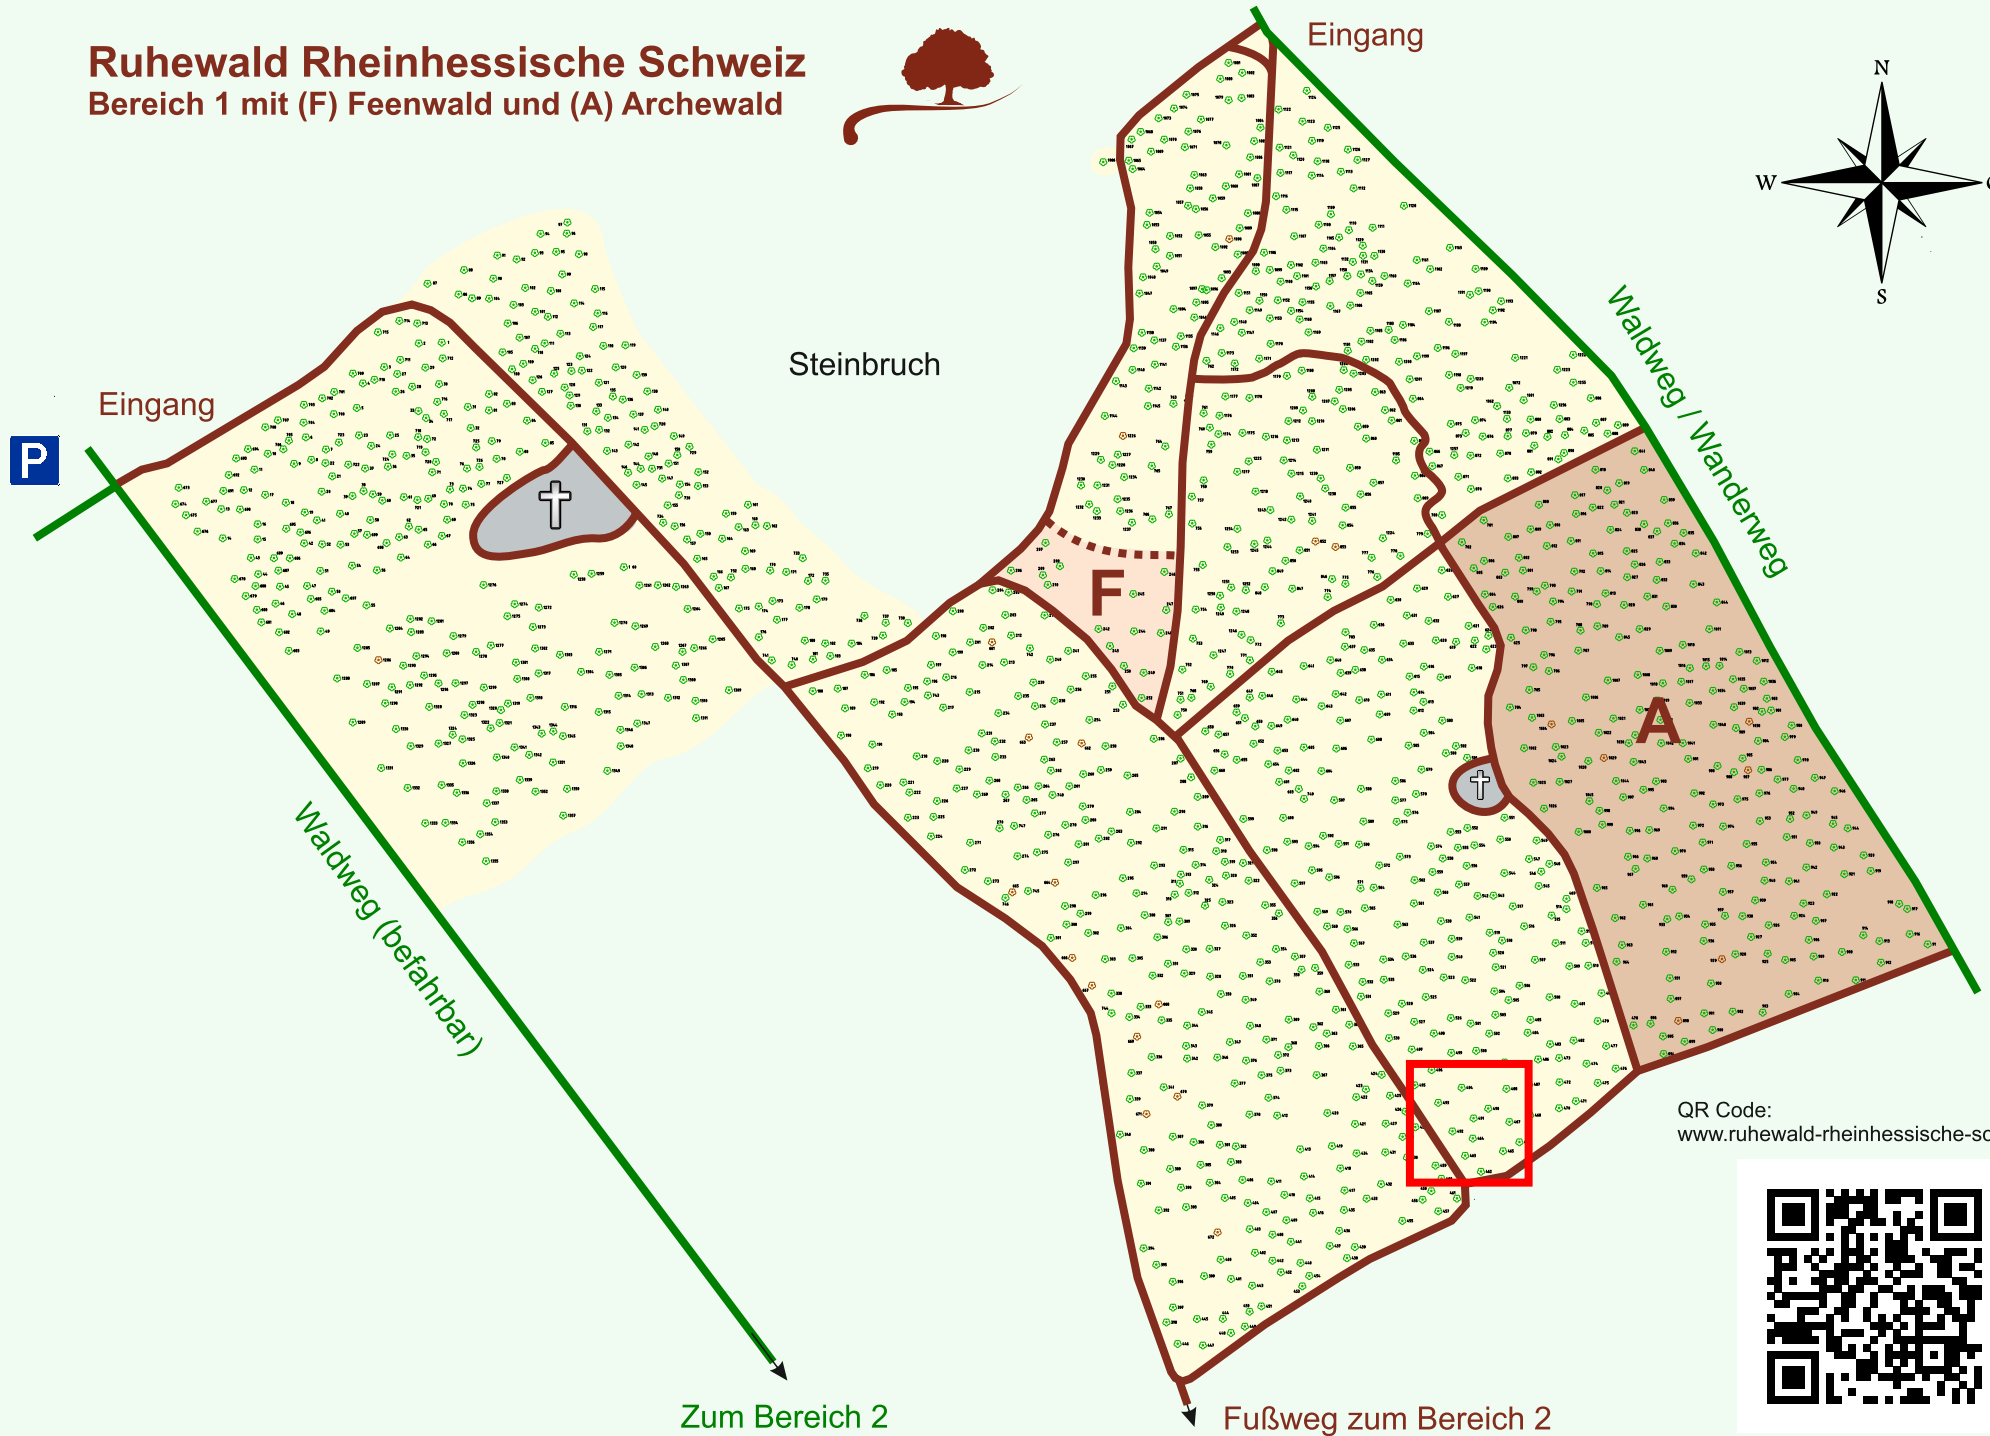

Ruhewald Rhein Hessische Schweiz

Bereich 1 mit (F) Feenwald und (A) Archewald

QR Code:
www.ruhewald-rhein Hessische-schweiz.de