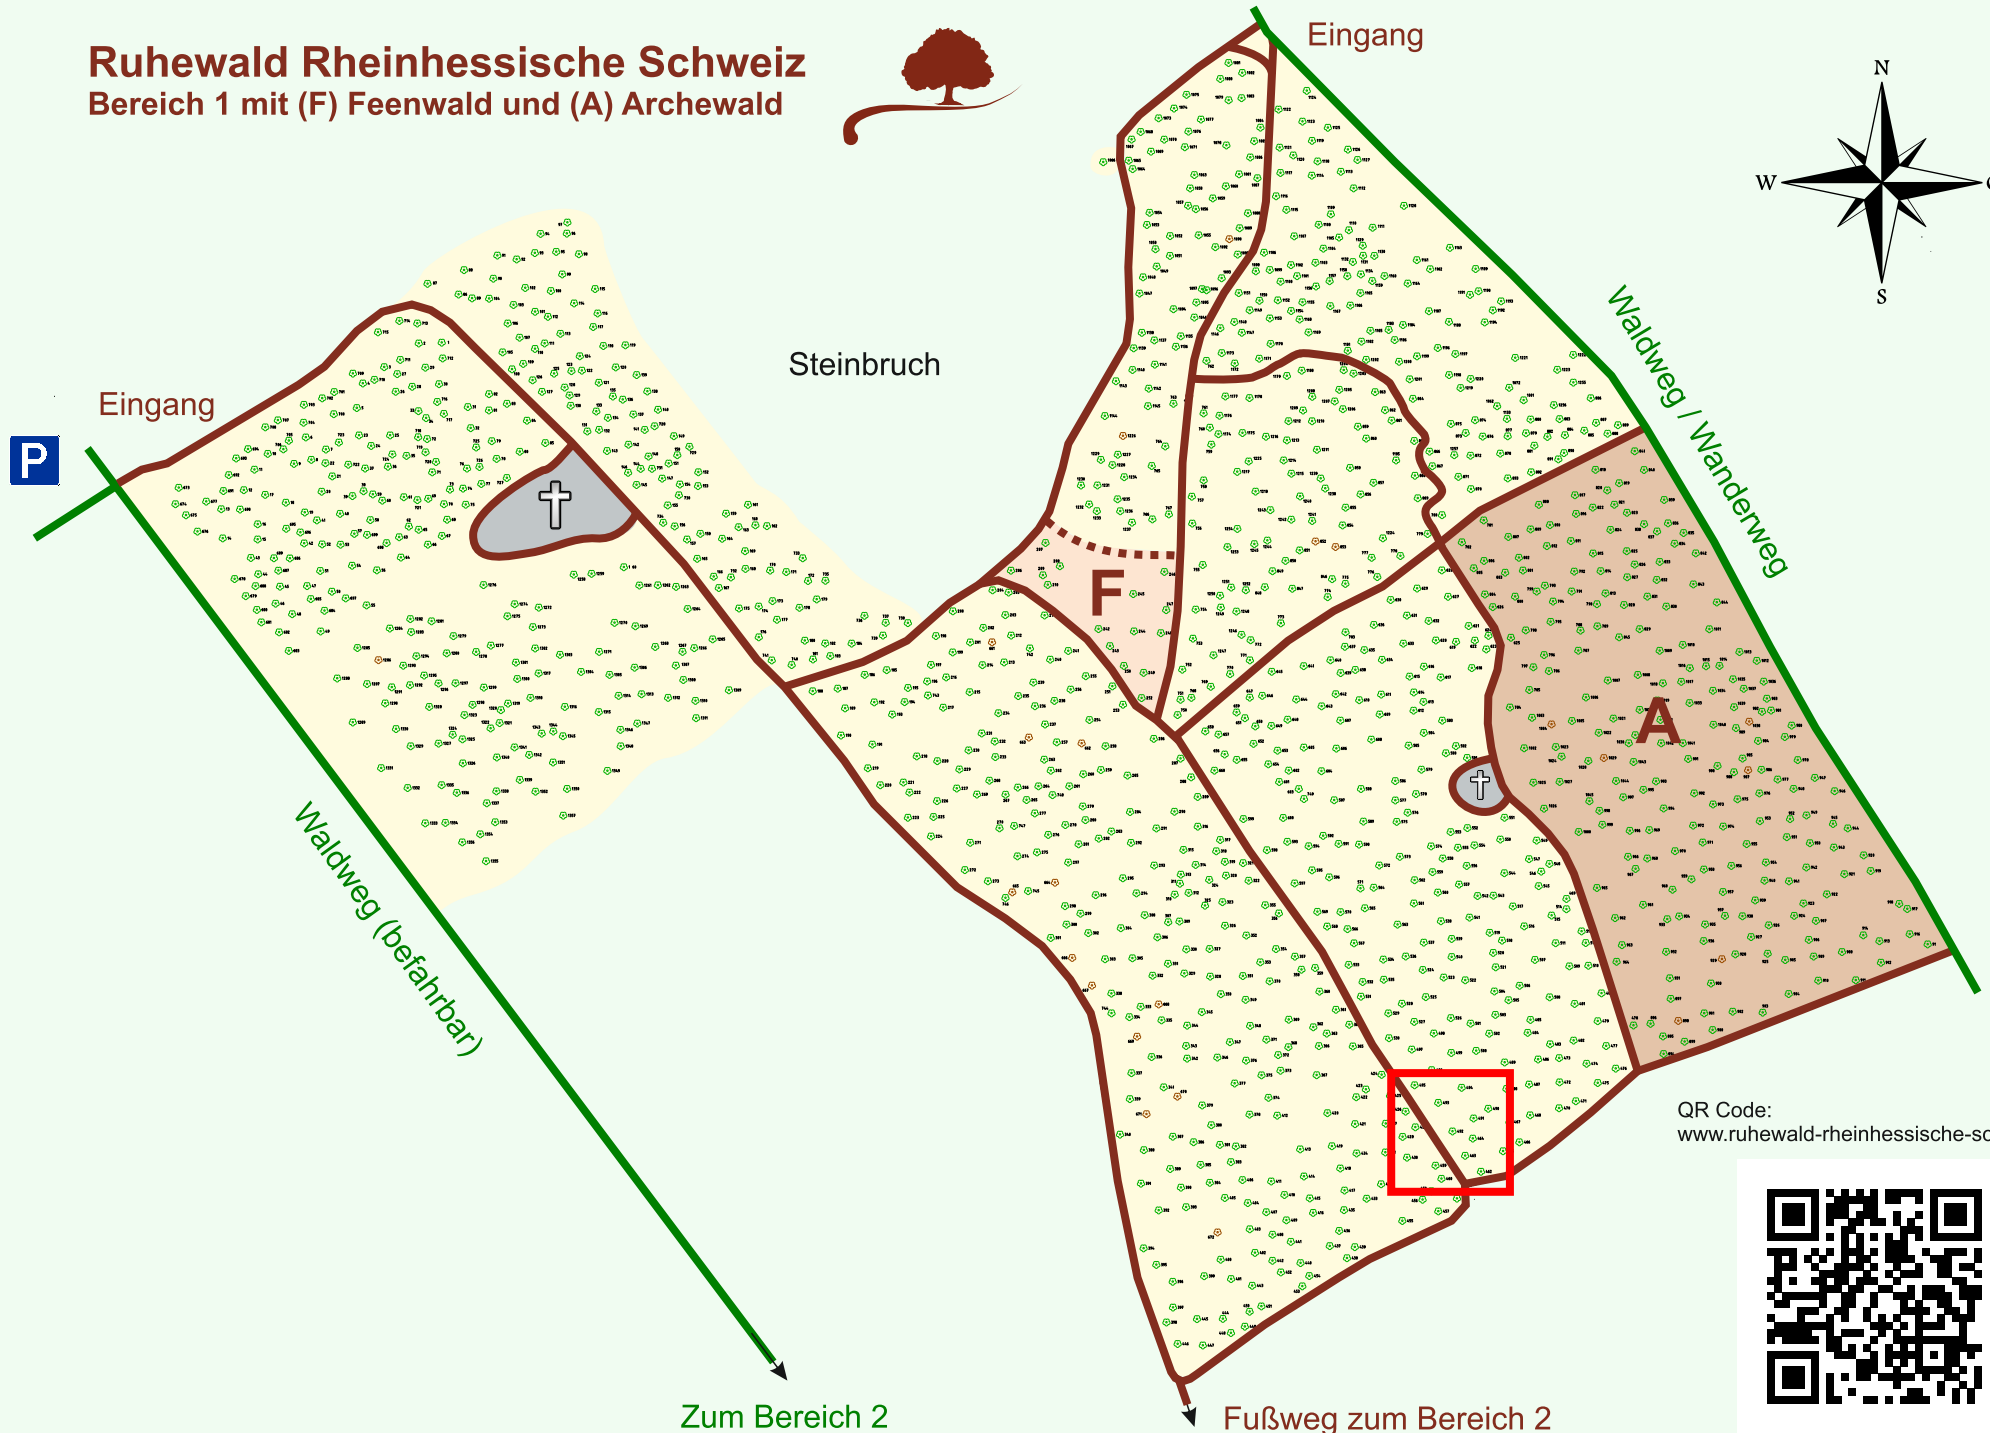

# Ruhewald Rhein Hessische Schweiz

## Bereich 1 mit (F) Feenwald und (A) Archewald

QR Code:  
[www.ruhewald-rhein Hessische-schweiz.de](http://www.ruhewald-rhein Hessische-schweiz.de)