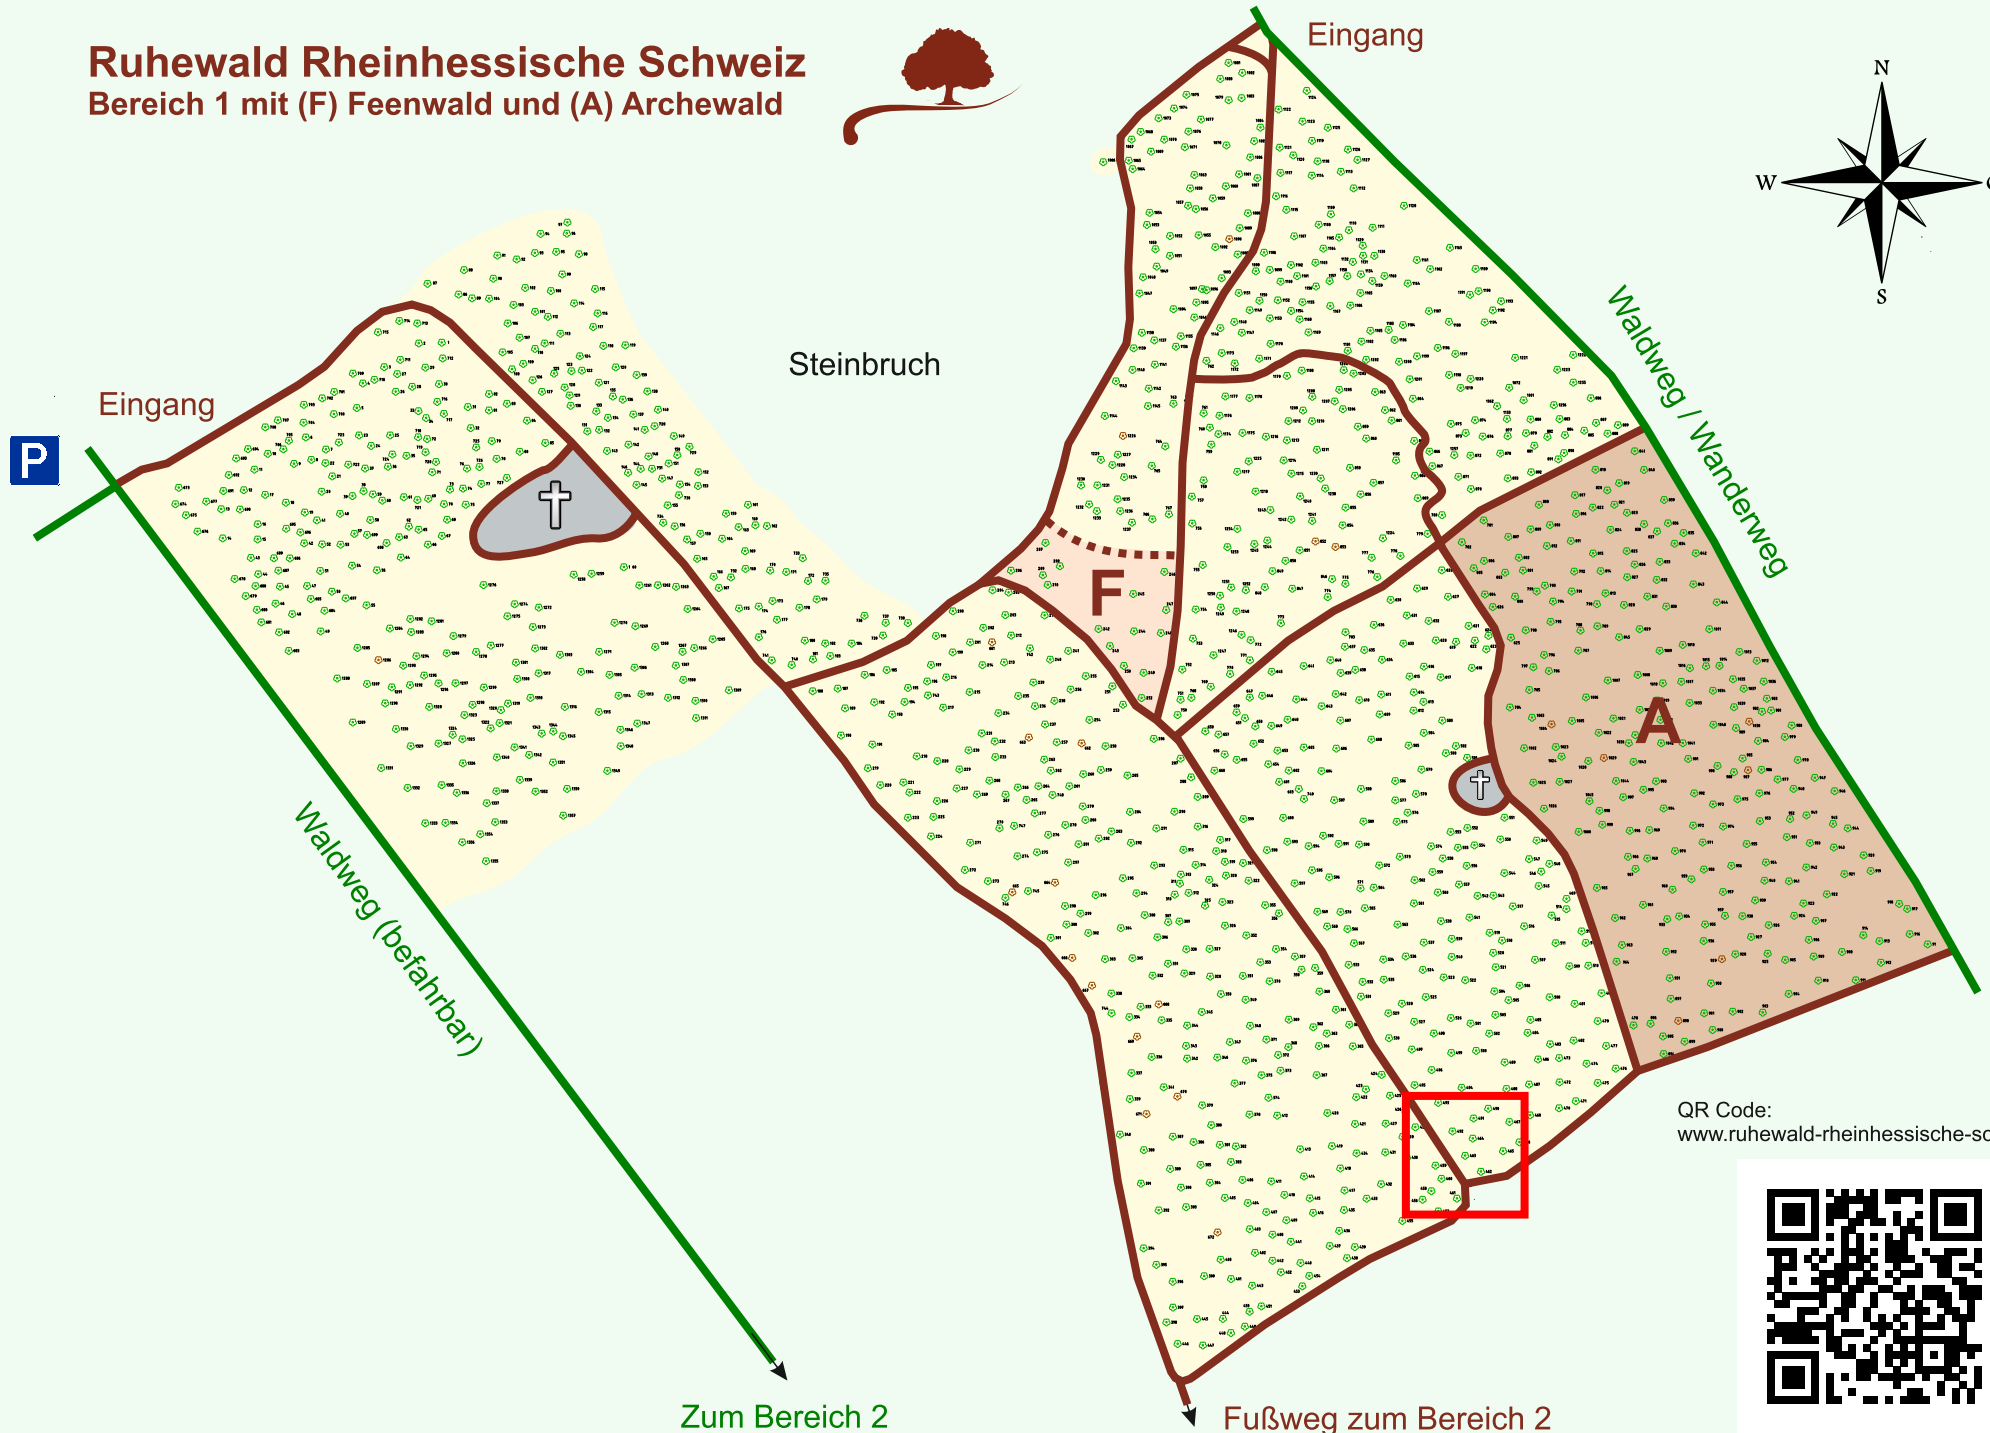

Ruhewald Rhein Hessische Schweiz

Bereich 1 mit (F) Feenwald und (A) Archewald

QR Code:
www.ruhewald-rhein Hessische-schweiz.de