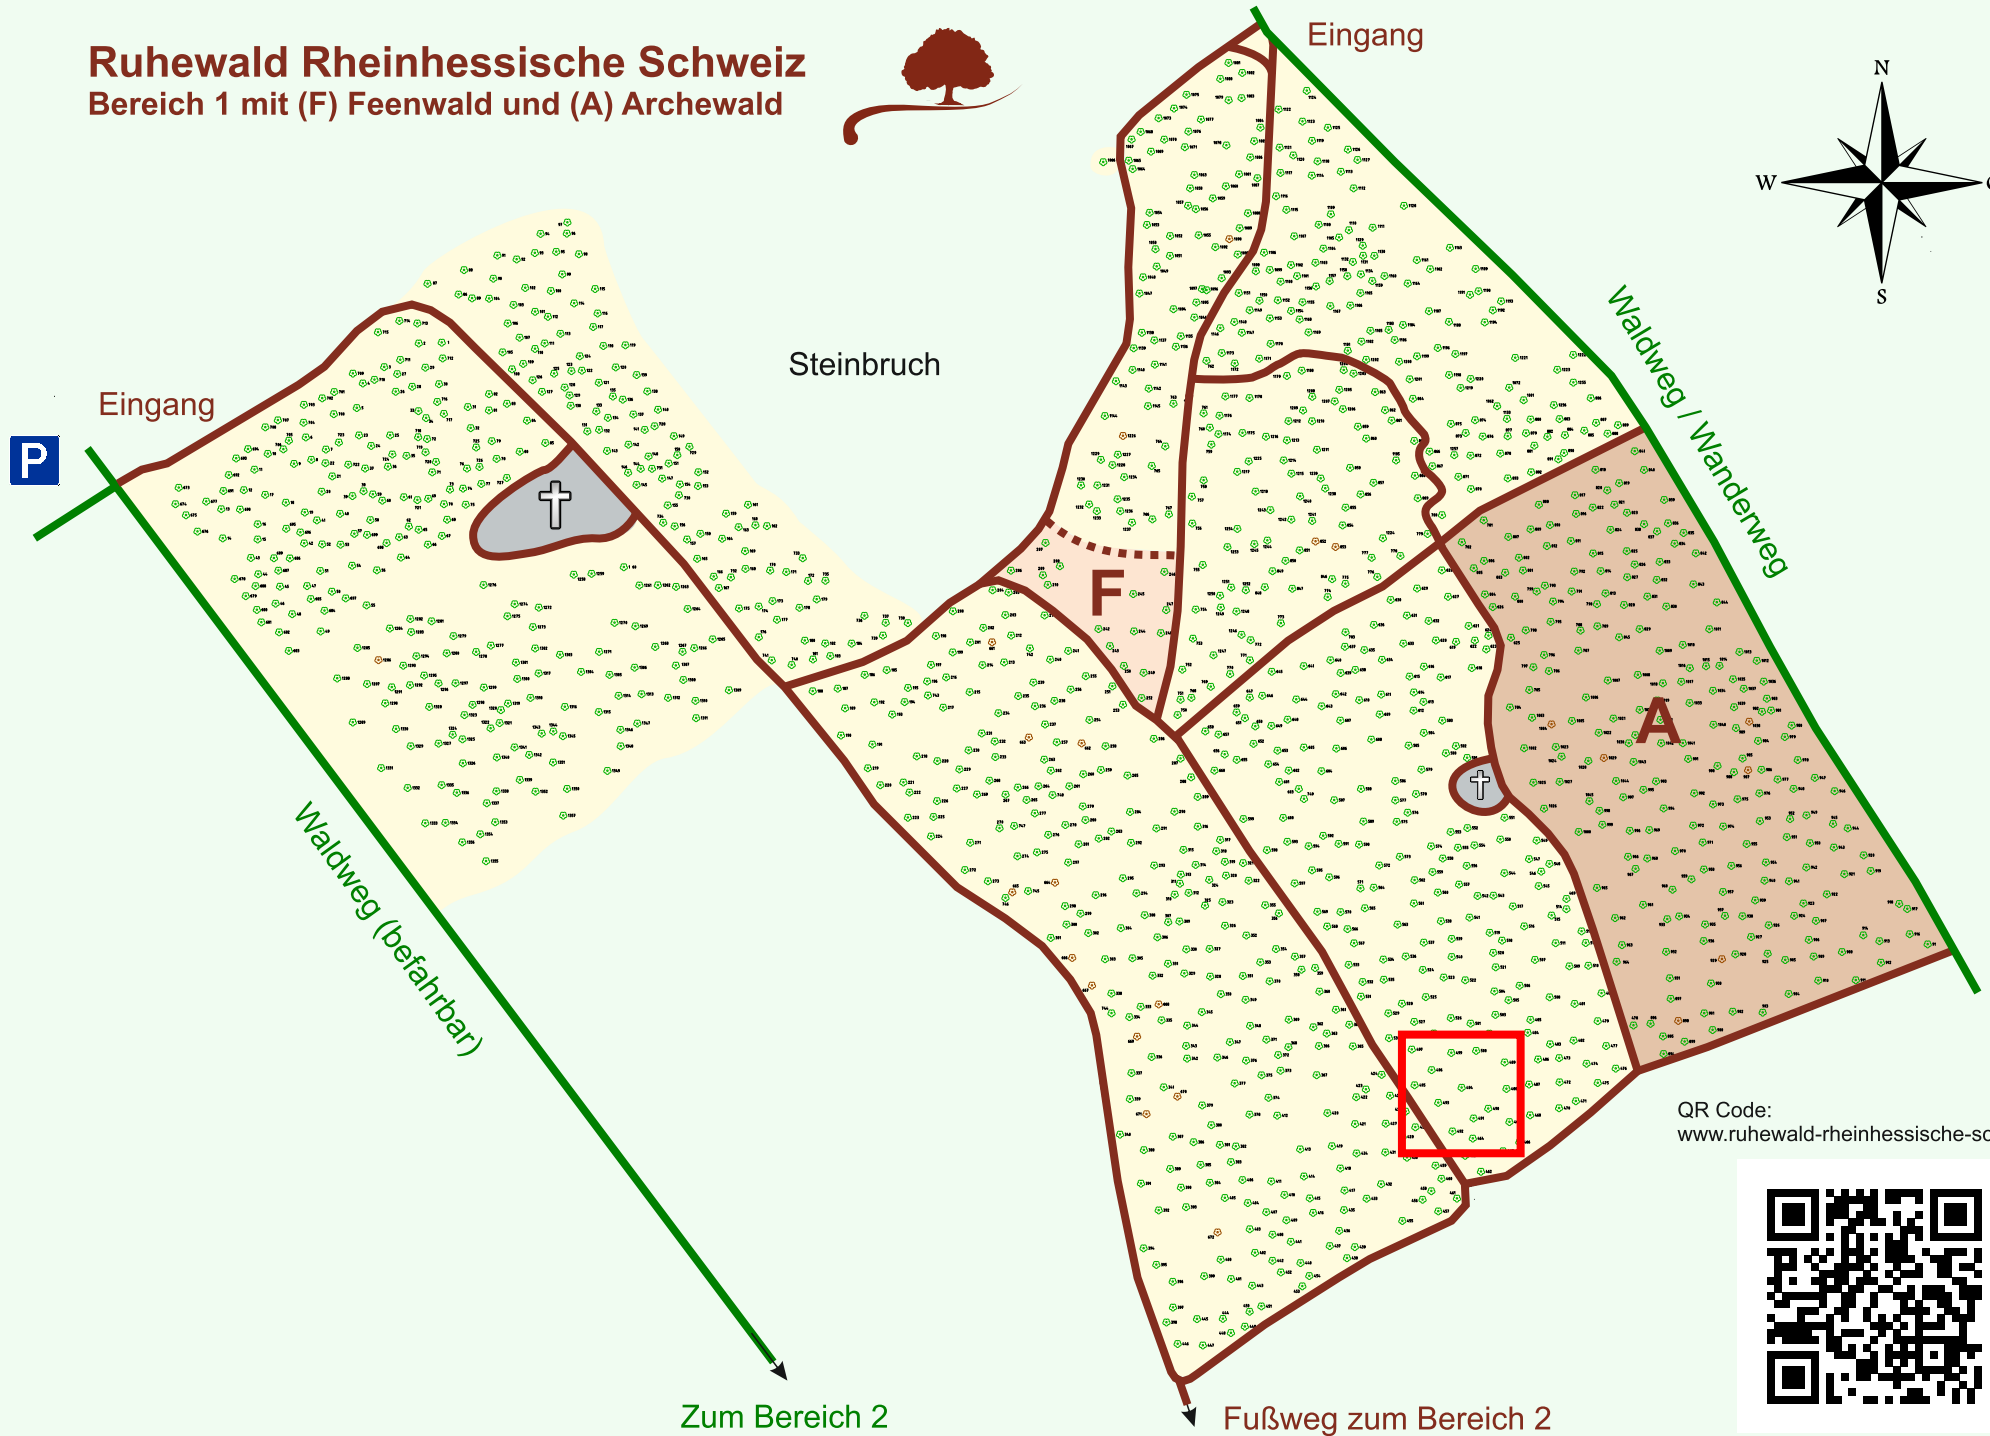

Ruhewald Rhein Hessische Schweiz

Bereich 1 mit (F) Feenwald und (A) Archewald

QR Code:
www.ruhewald-rhein Hessische-schweiz.de