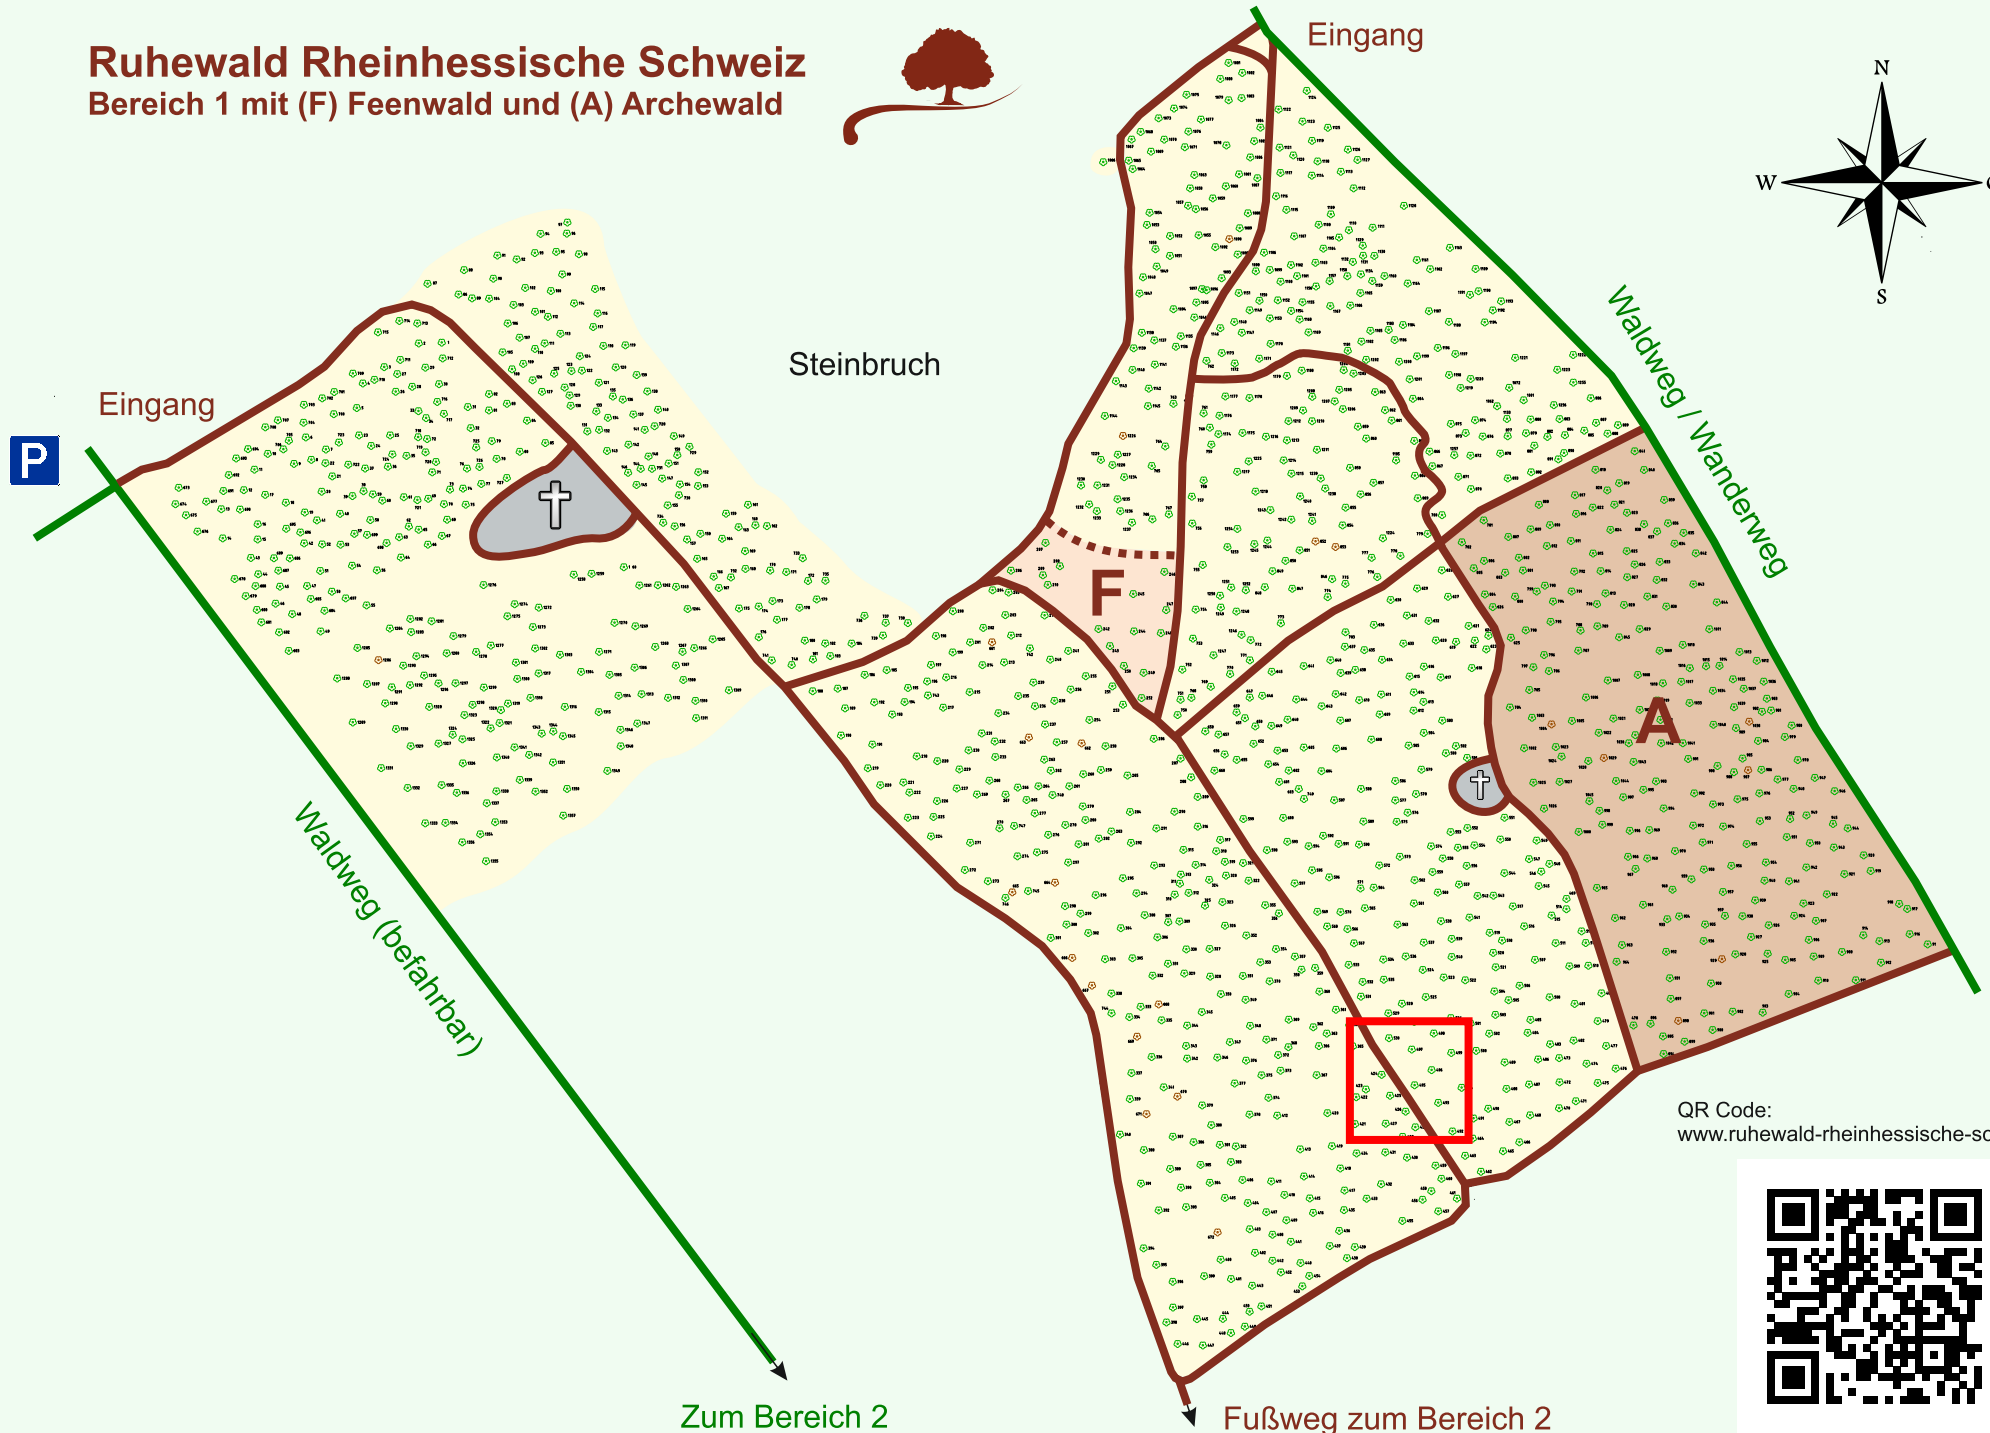

Ruhewald Rhein Hessische Schweiz

Bereich 1 mit (F) Feenwald und (A) Archewald

QR Code:
www.ruhewald-rhein Hessische-schweiz.de