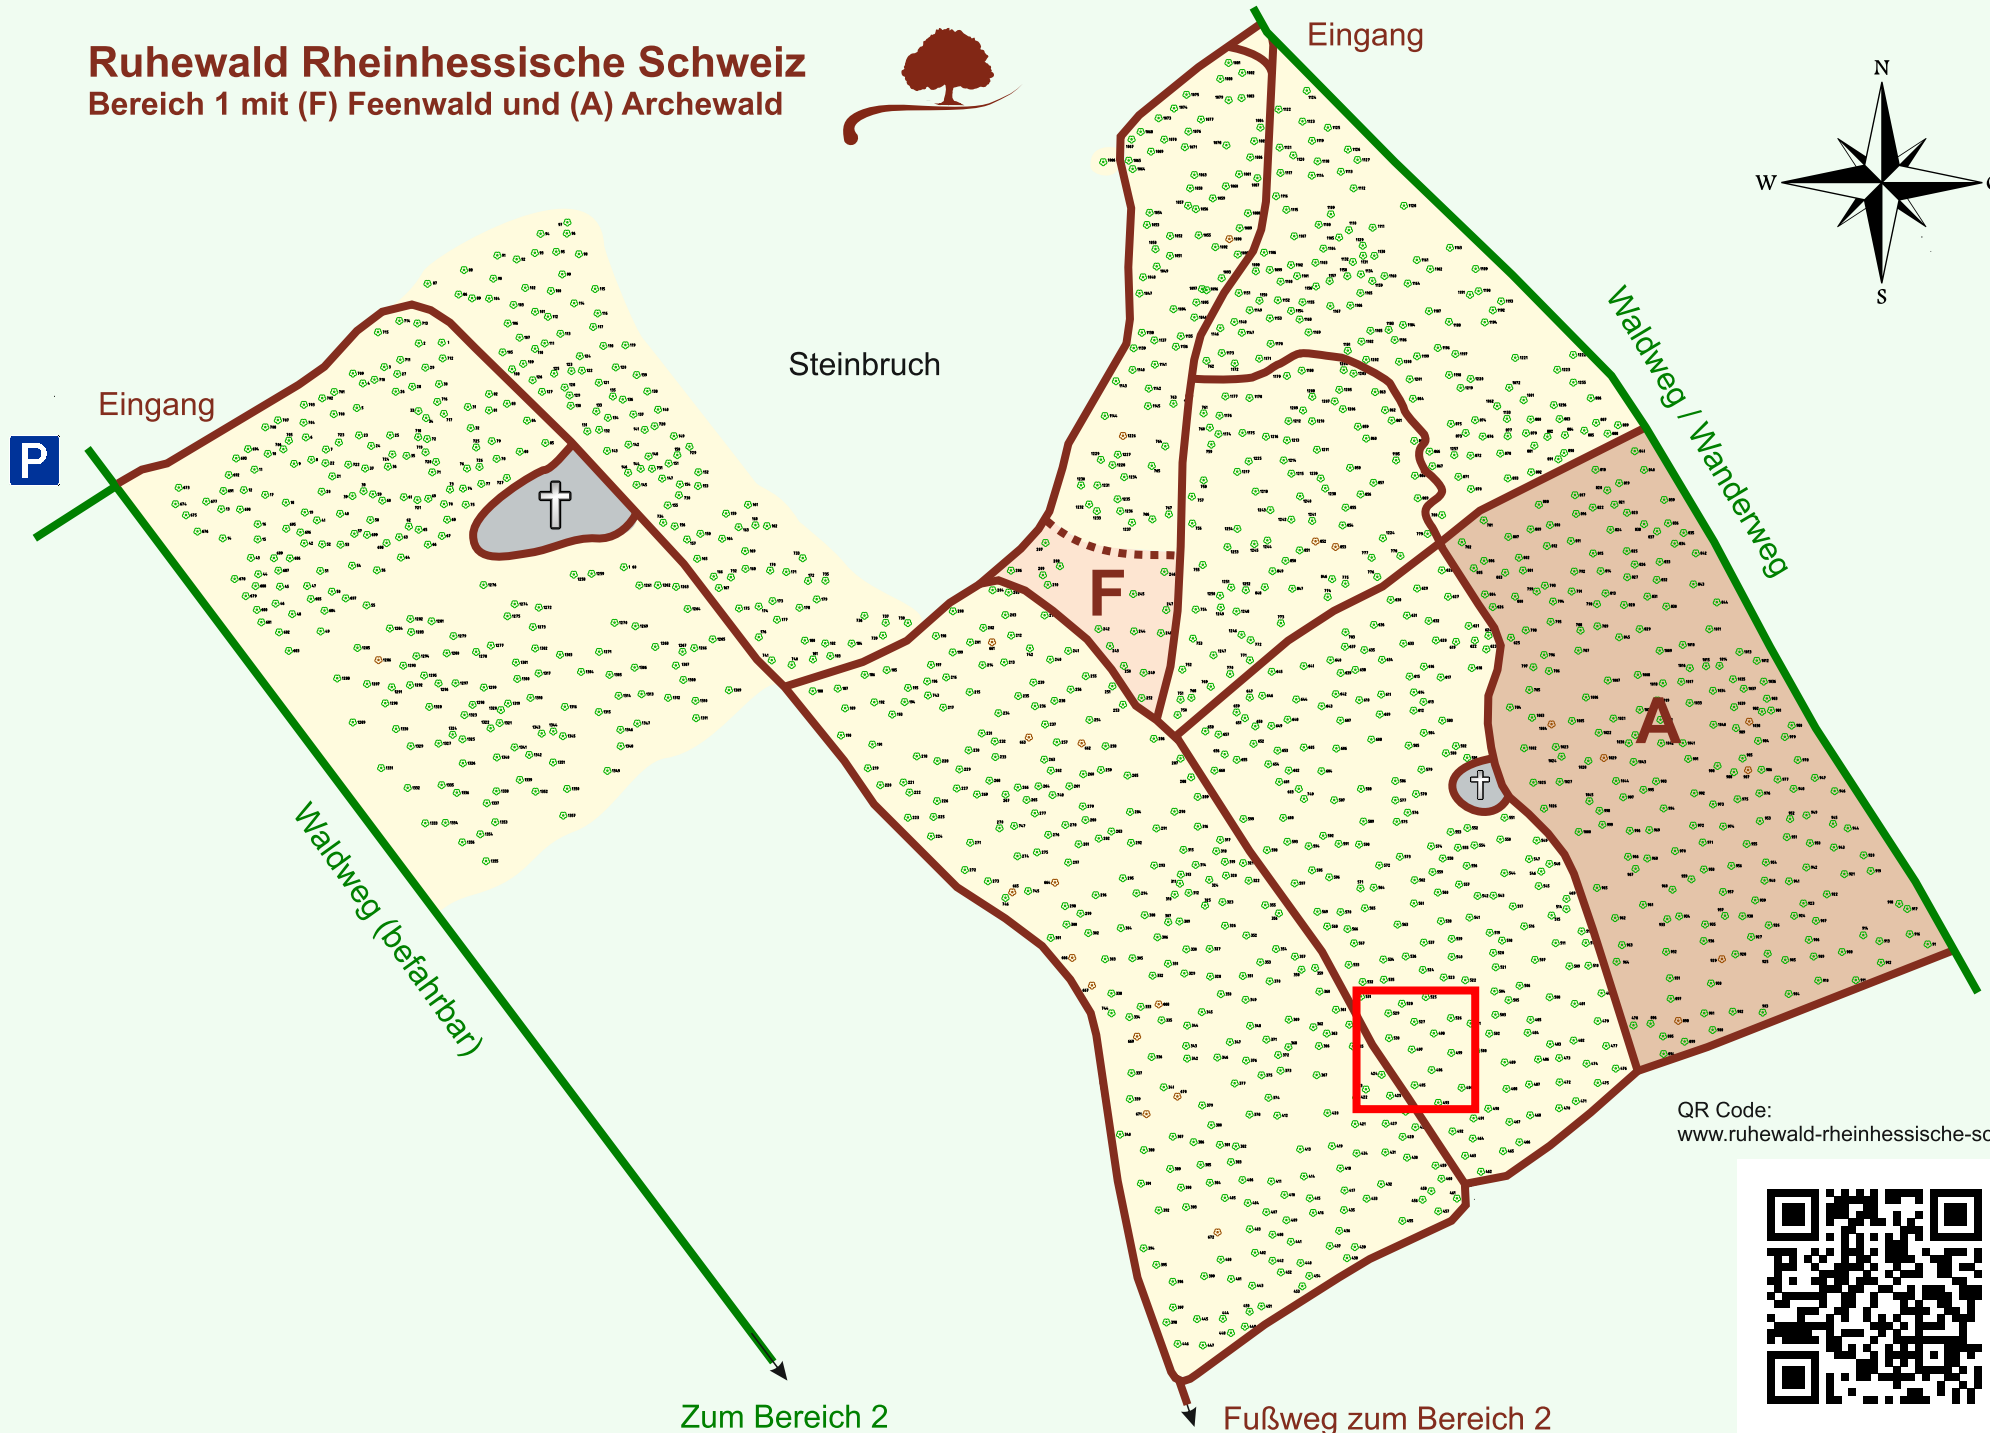

Ruhewald Rhein Hessische Schweiz

Bereich 1 mit (F) Feenwald und (A) Archewald

QR Code:
www.ruhewald-rhein Hessische-schweiz.de