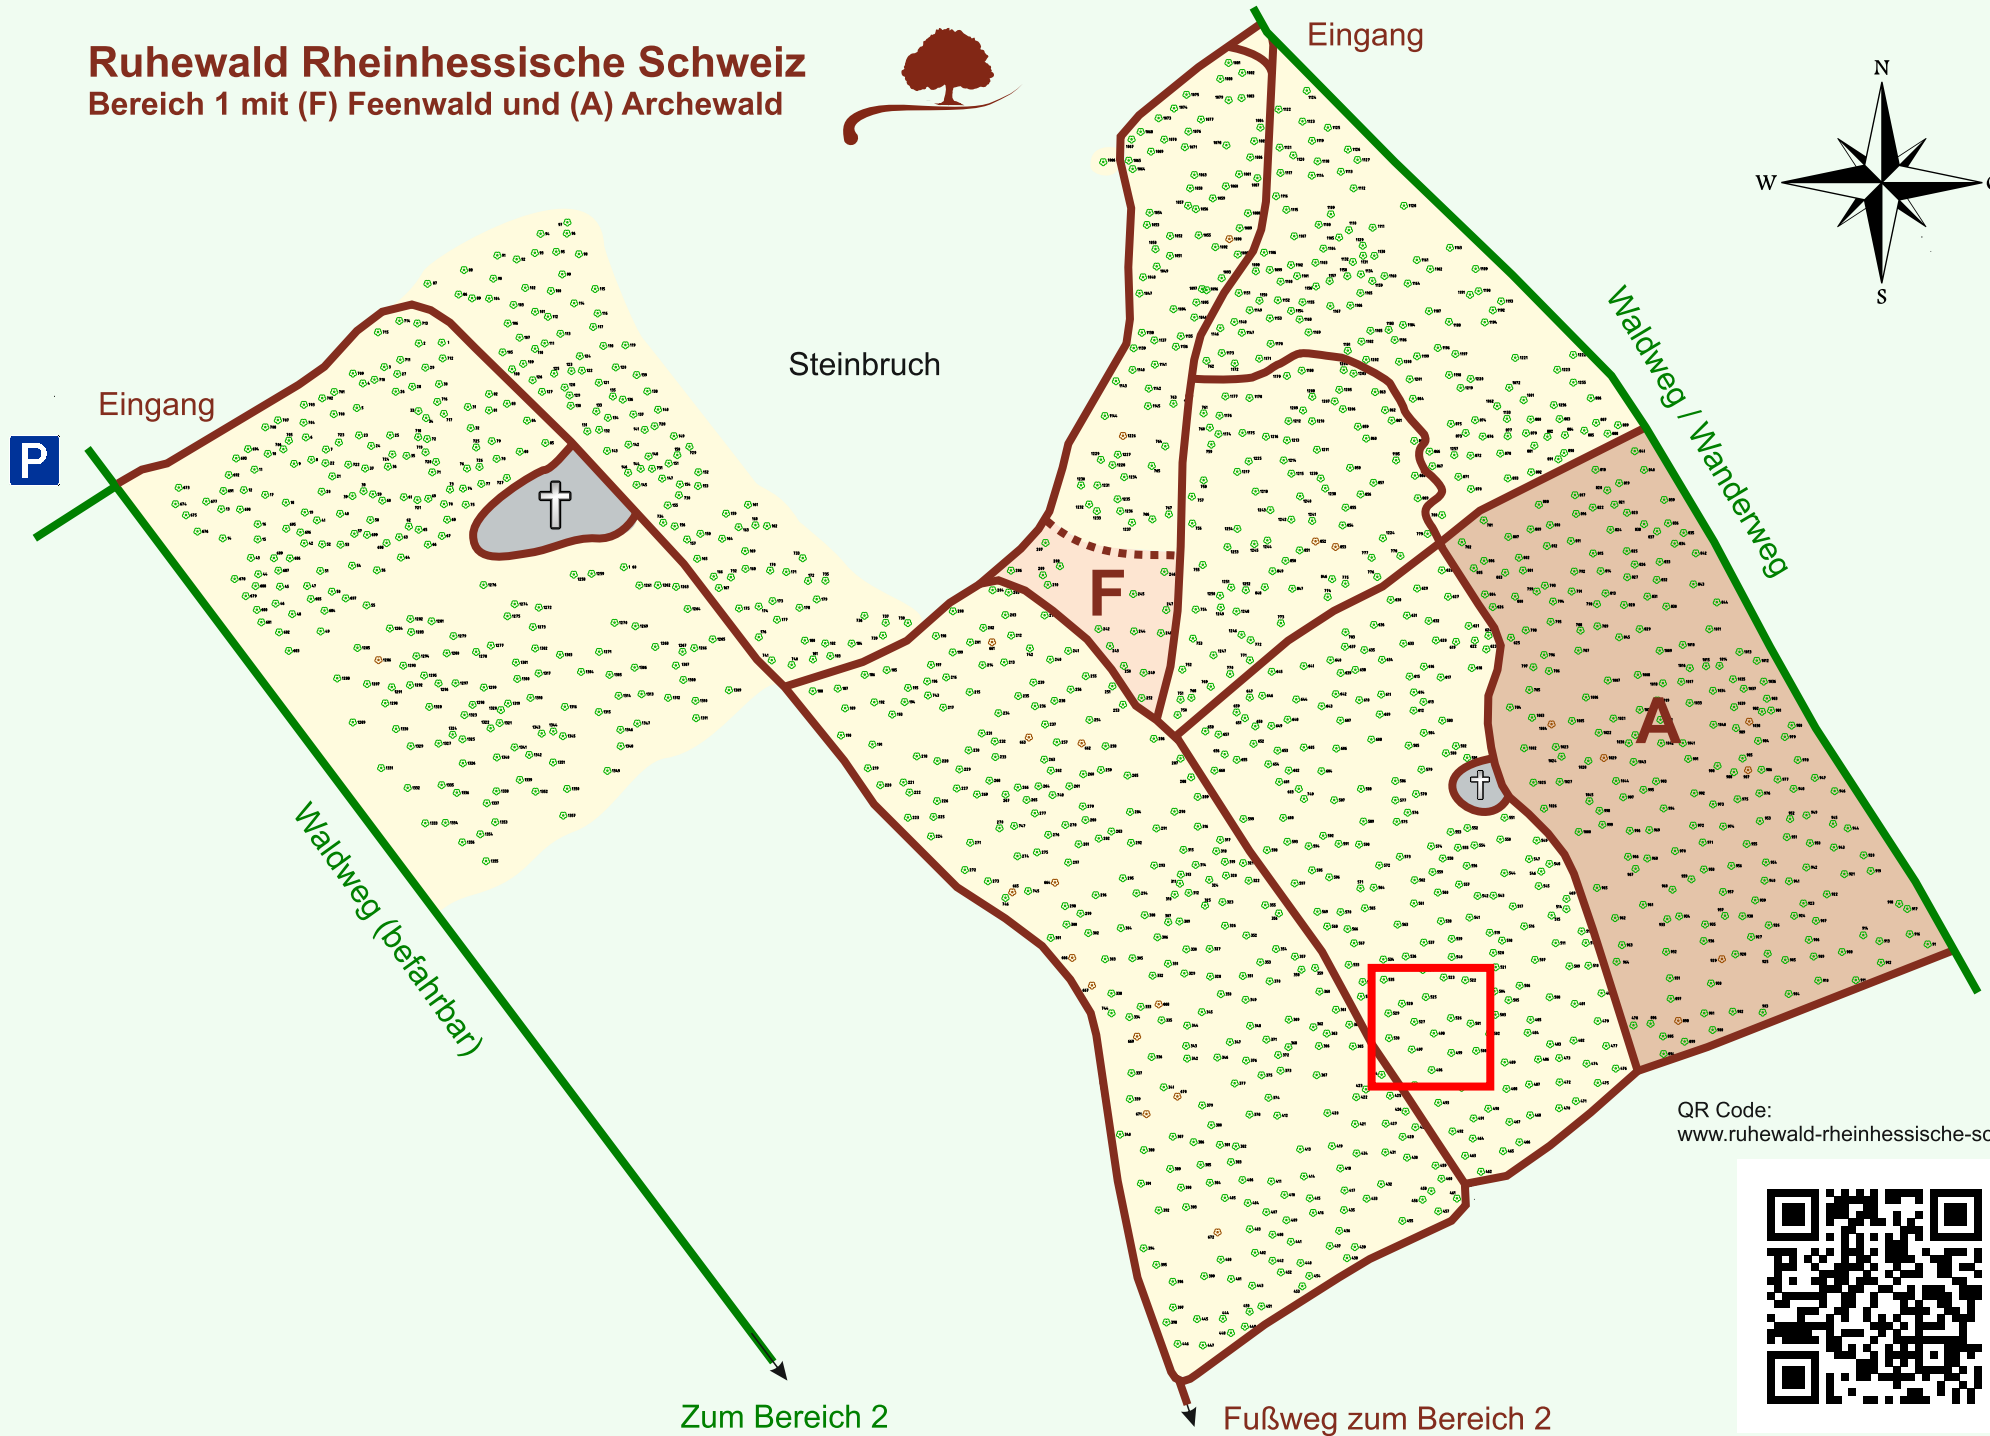

Ruhewald Rhein Hessische Schweiz

Bereich 1 mit (F) Feenwald und (A) Archewald

QR Code:
www.ruhewald-rhein Hessische-schweiz.de