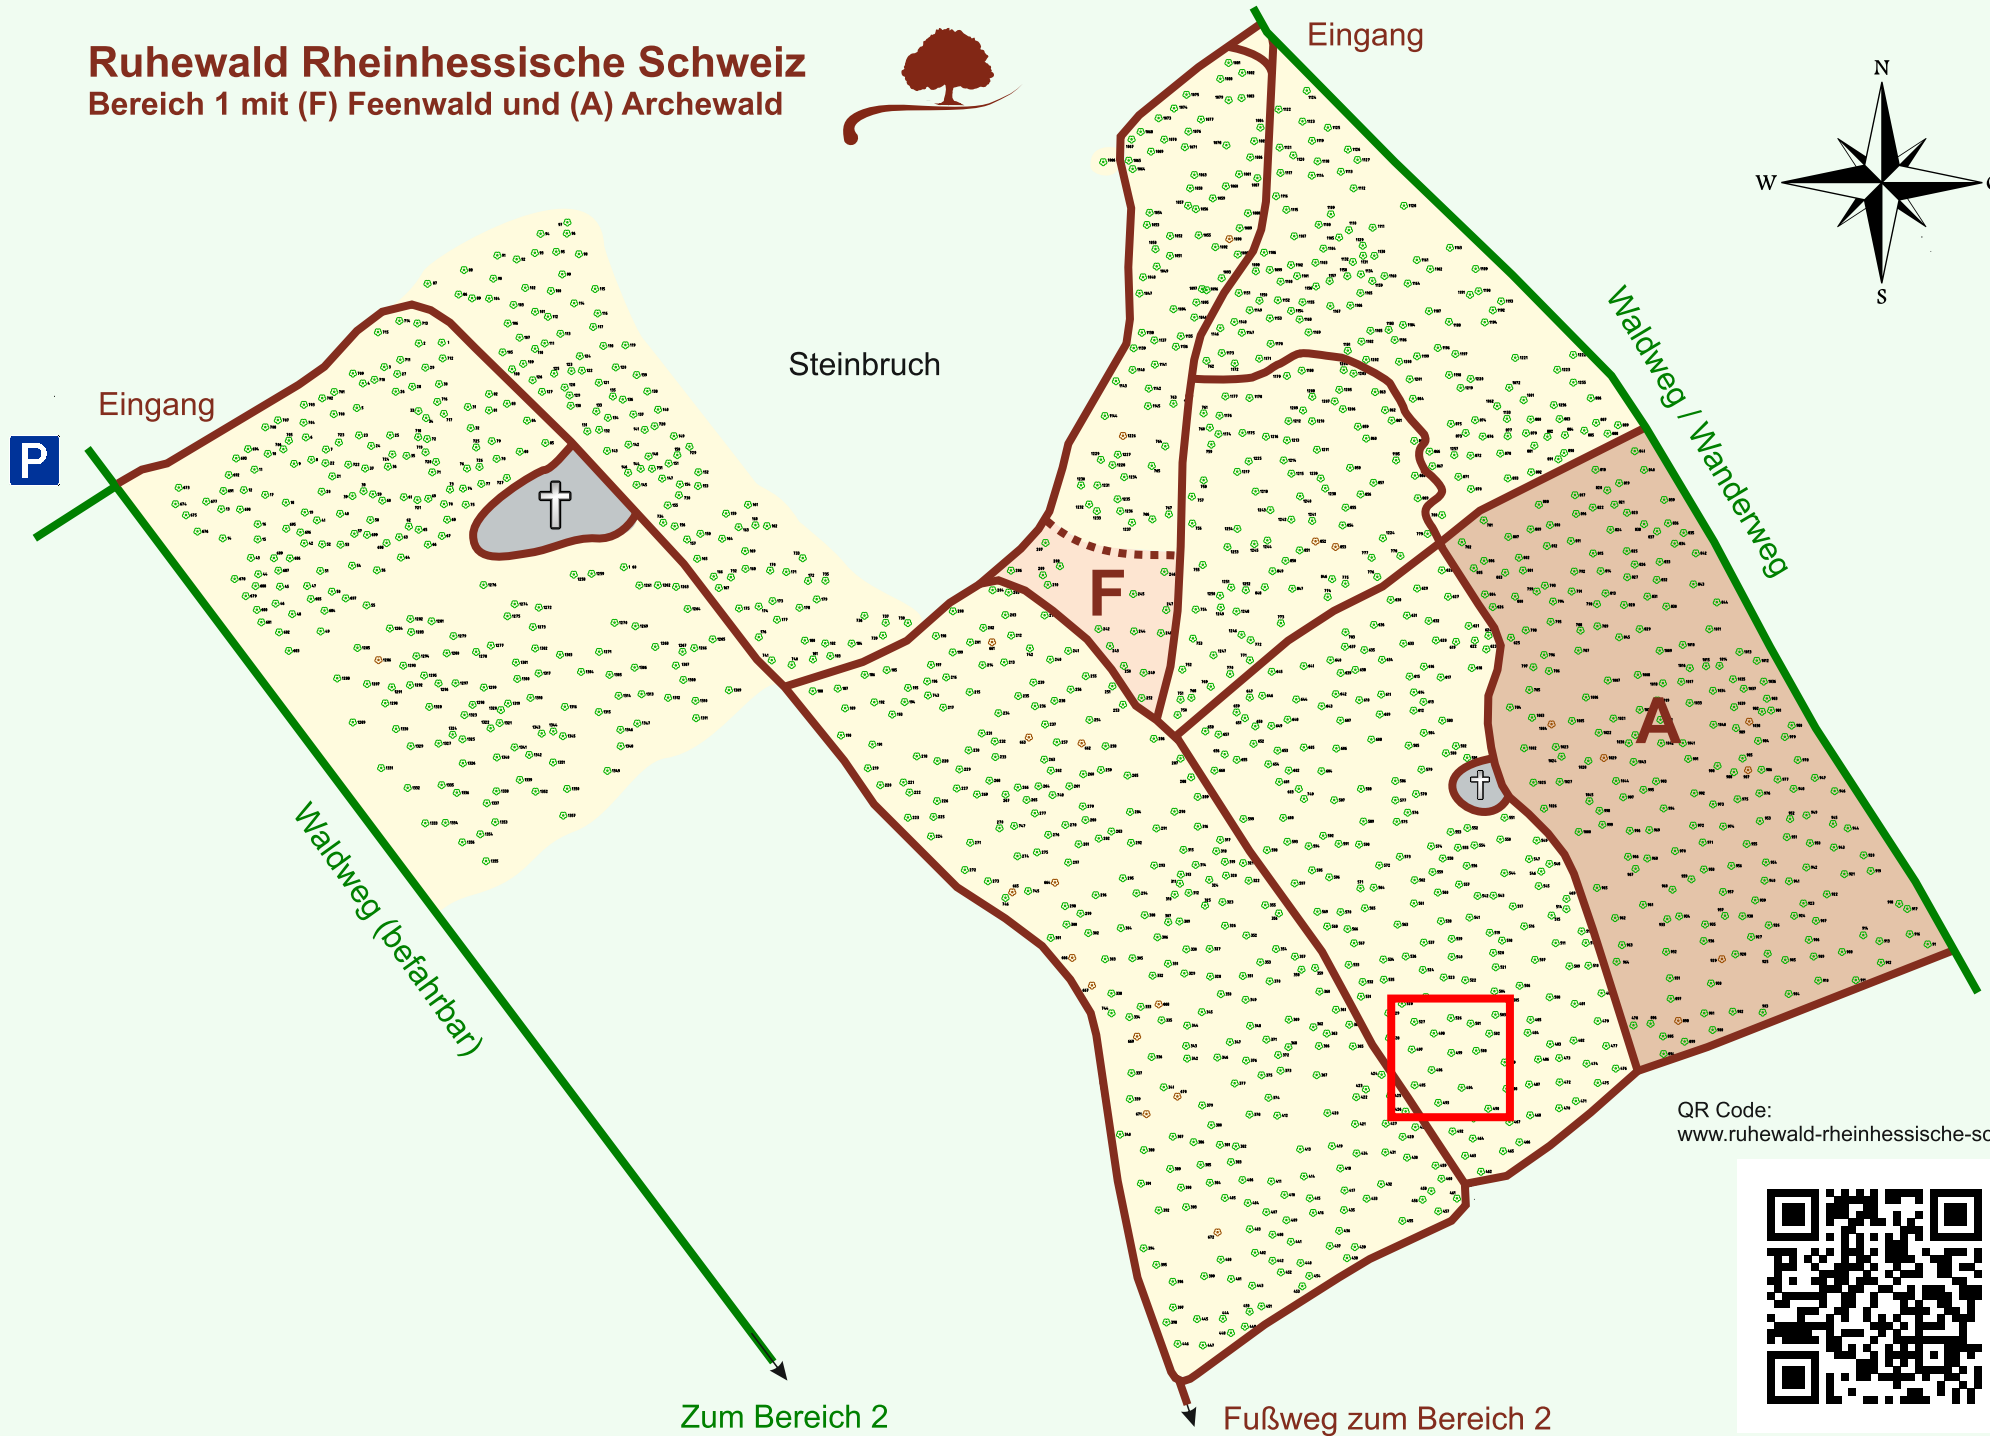

Ruhewald Rhein Hessische Schweiz

Bereich 1 mit (F) Feenwald und (A) Archewald

QR Code:
www.ruhewald-rhein Hessische-schweiz.de