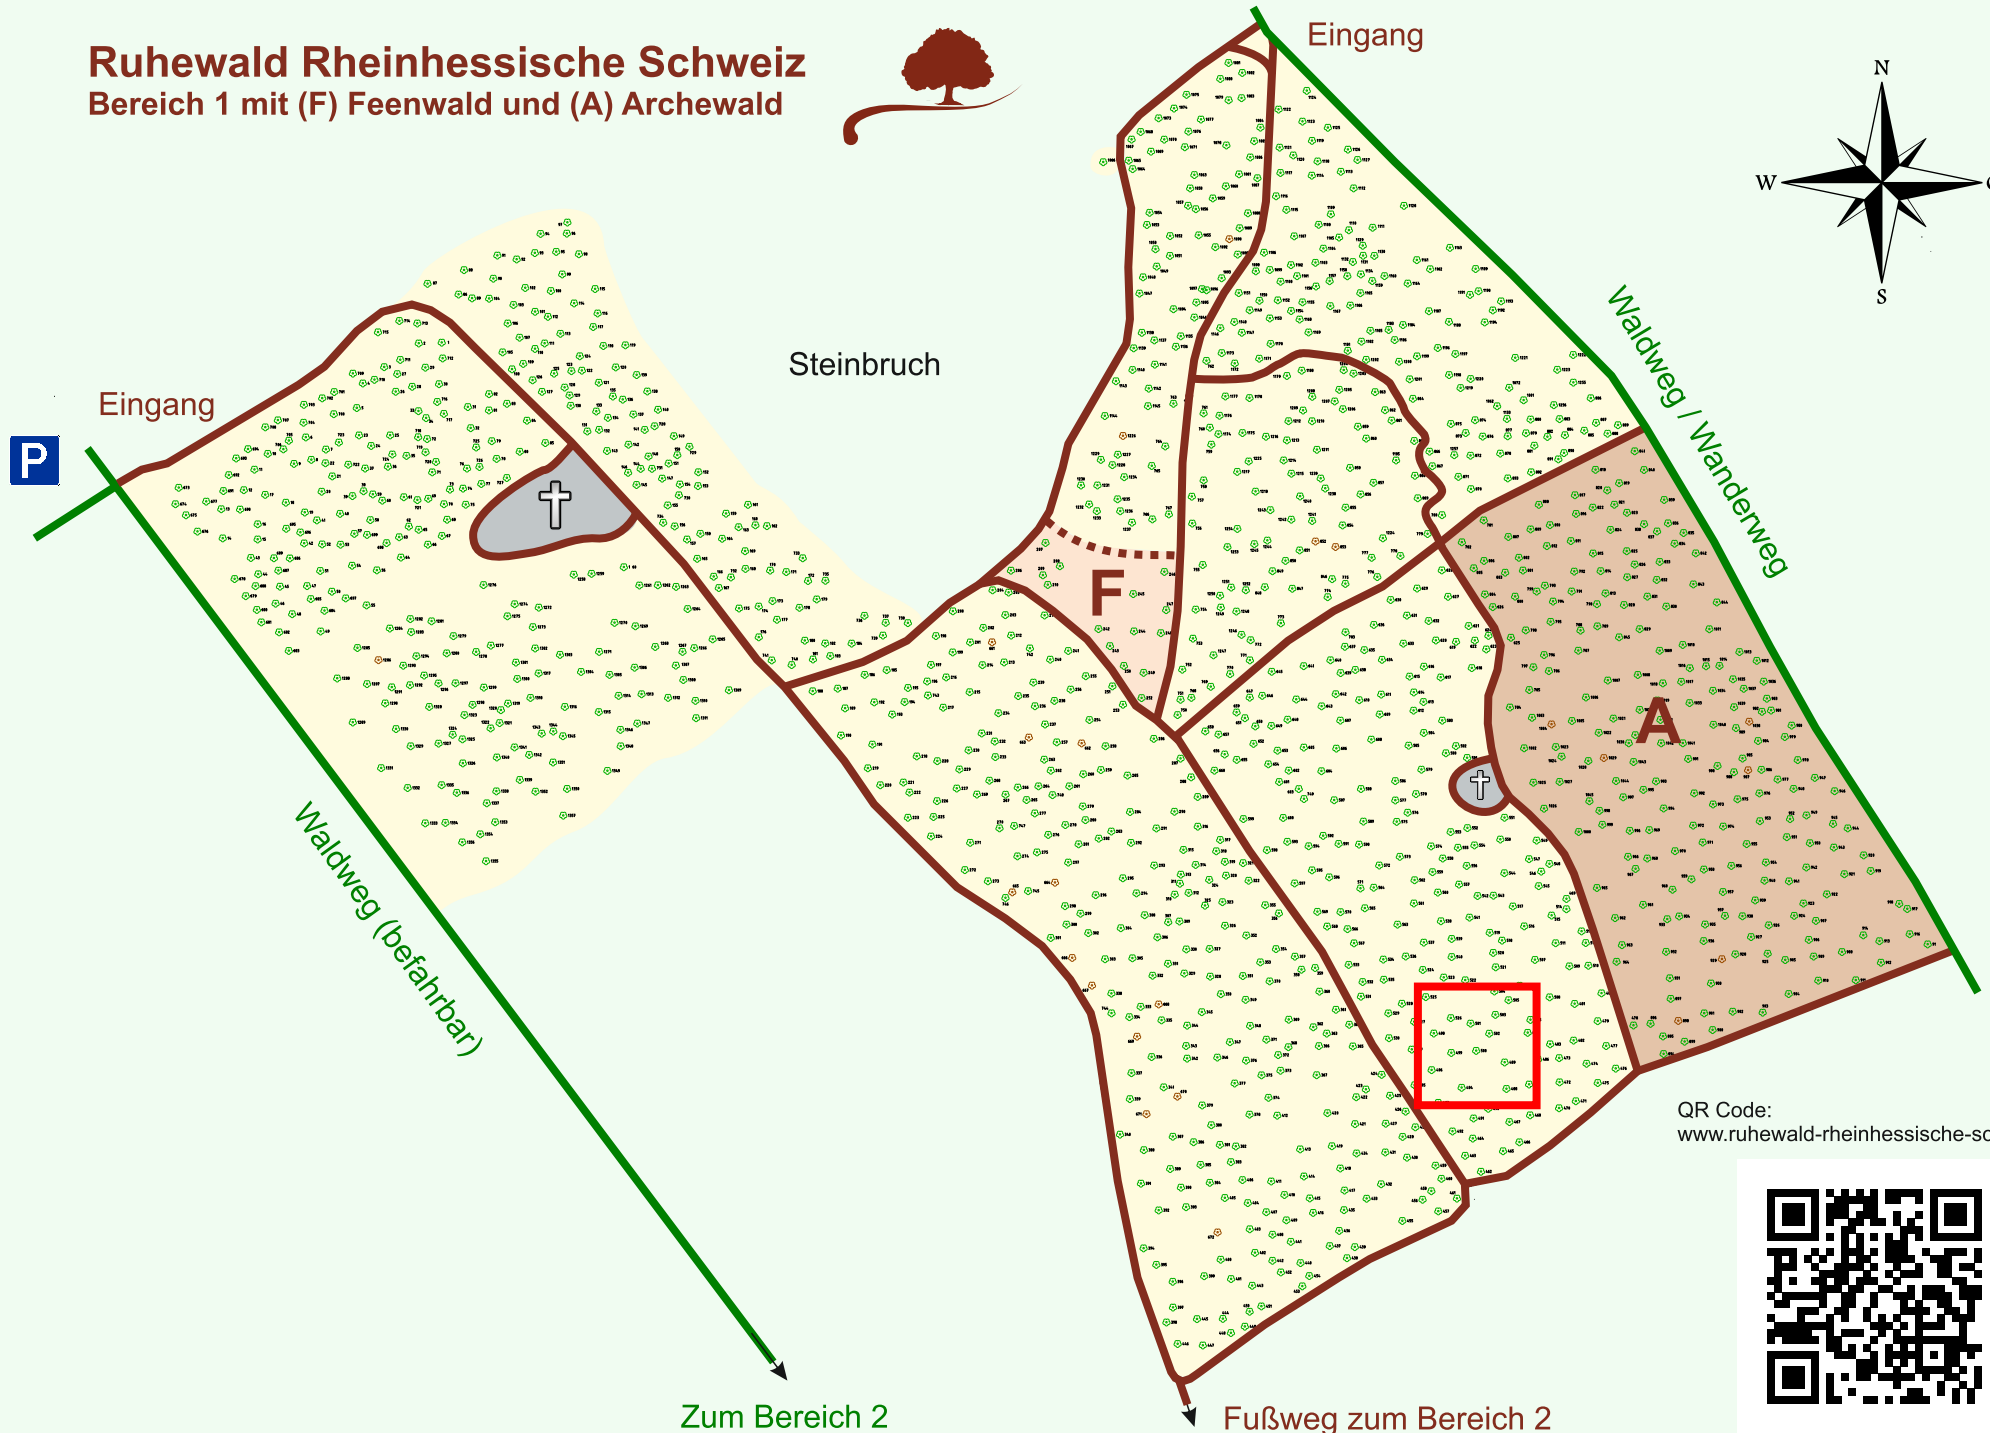

# Ruhewald Rhein Hessische Schweiz

## Bereich 1 mit (F) Feenwald und (A) Archewald

QR Code:  
[www.ruhewald-rhein Hessische-schweiz.de](http://www.ruhewald-rhein Hessische-schweiz.de)