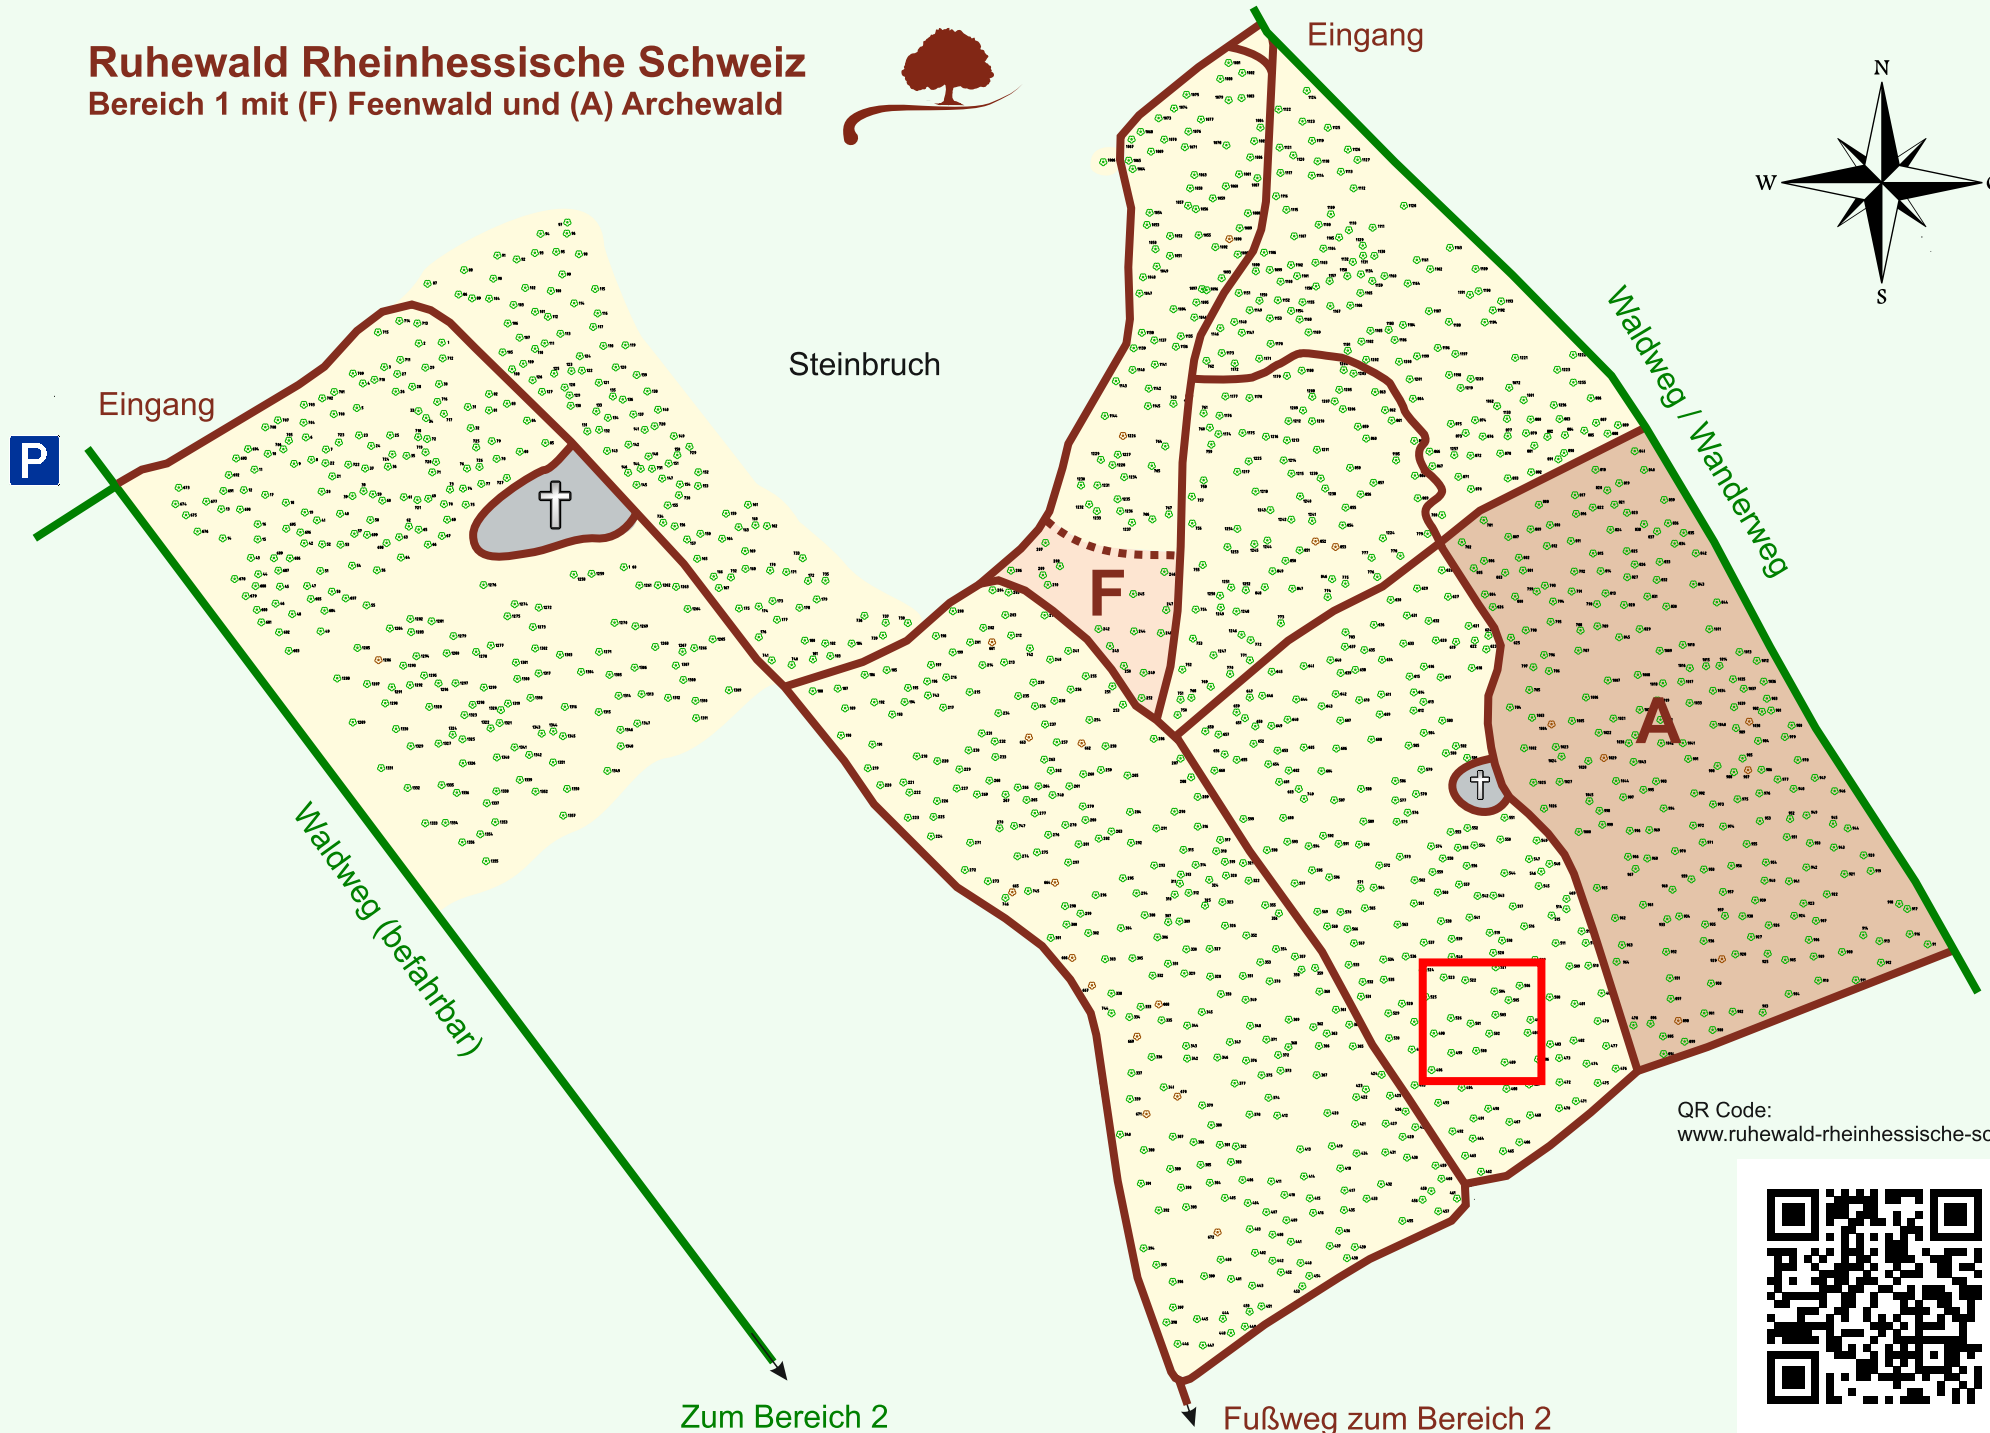

Ruhewald Rhein Hessische Schweiz

Bereich 1 mit (F) Feenwald und (A) Archewald

QR Code:
www.ruhewald-rhein Hessische-schweiz.de