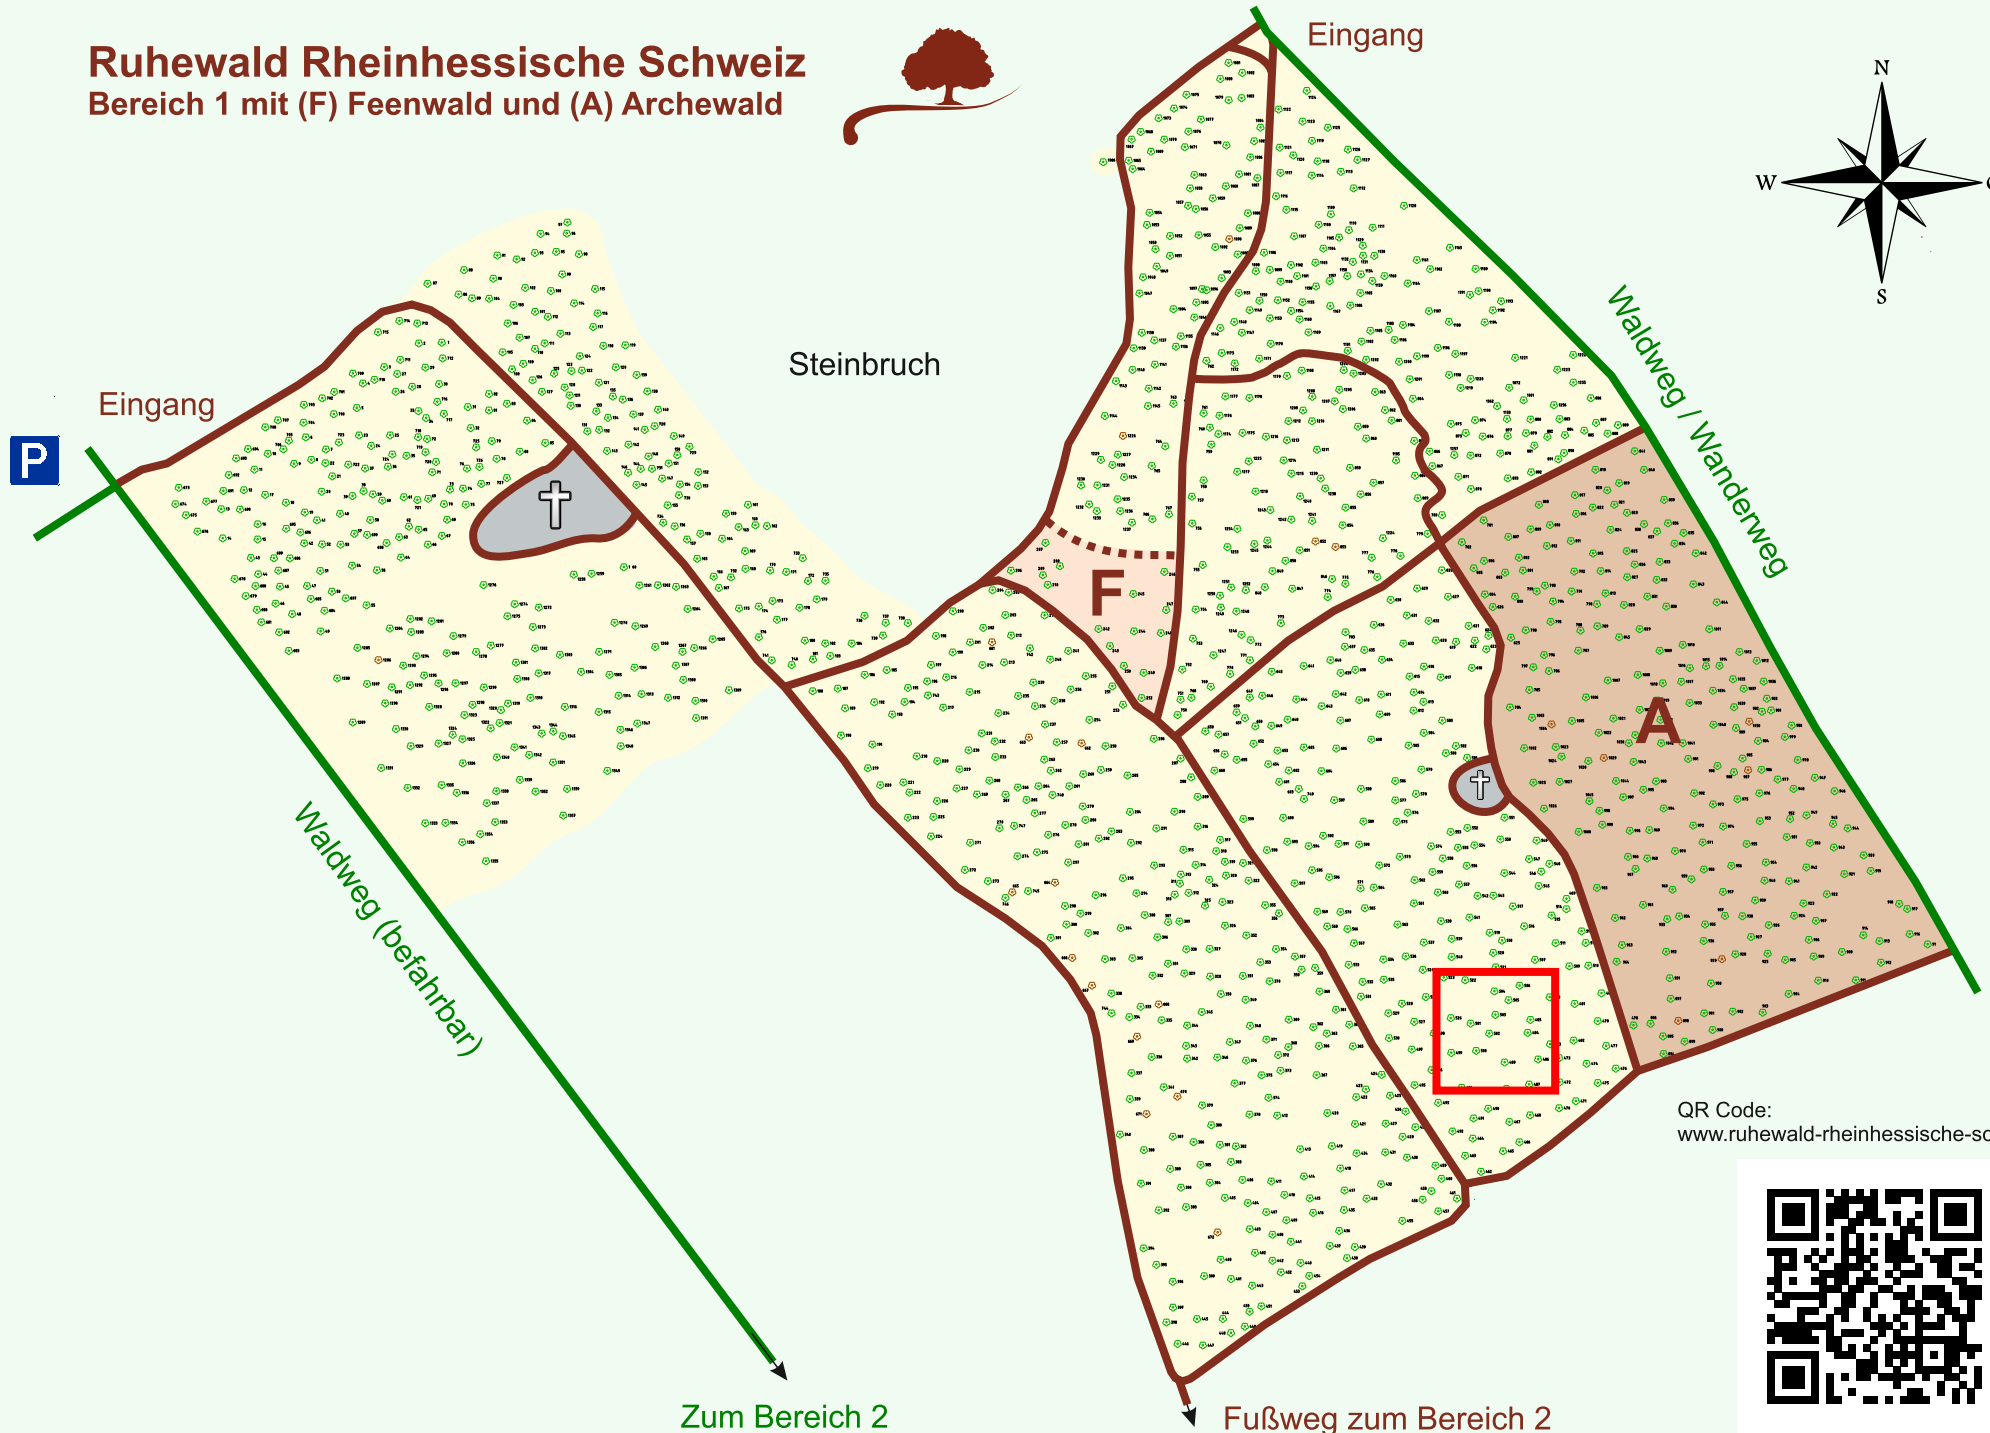

Ruhewald Rhein Hessische Schweiz

Bereich 1 mit (F) Feenwald und (A) Archewald

QR Code:
www.ruhewald-rhein Hessische-schweiz.de