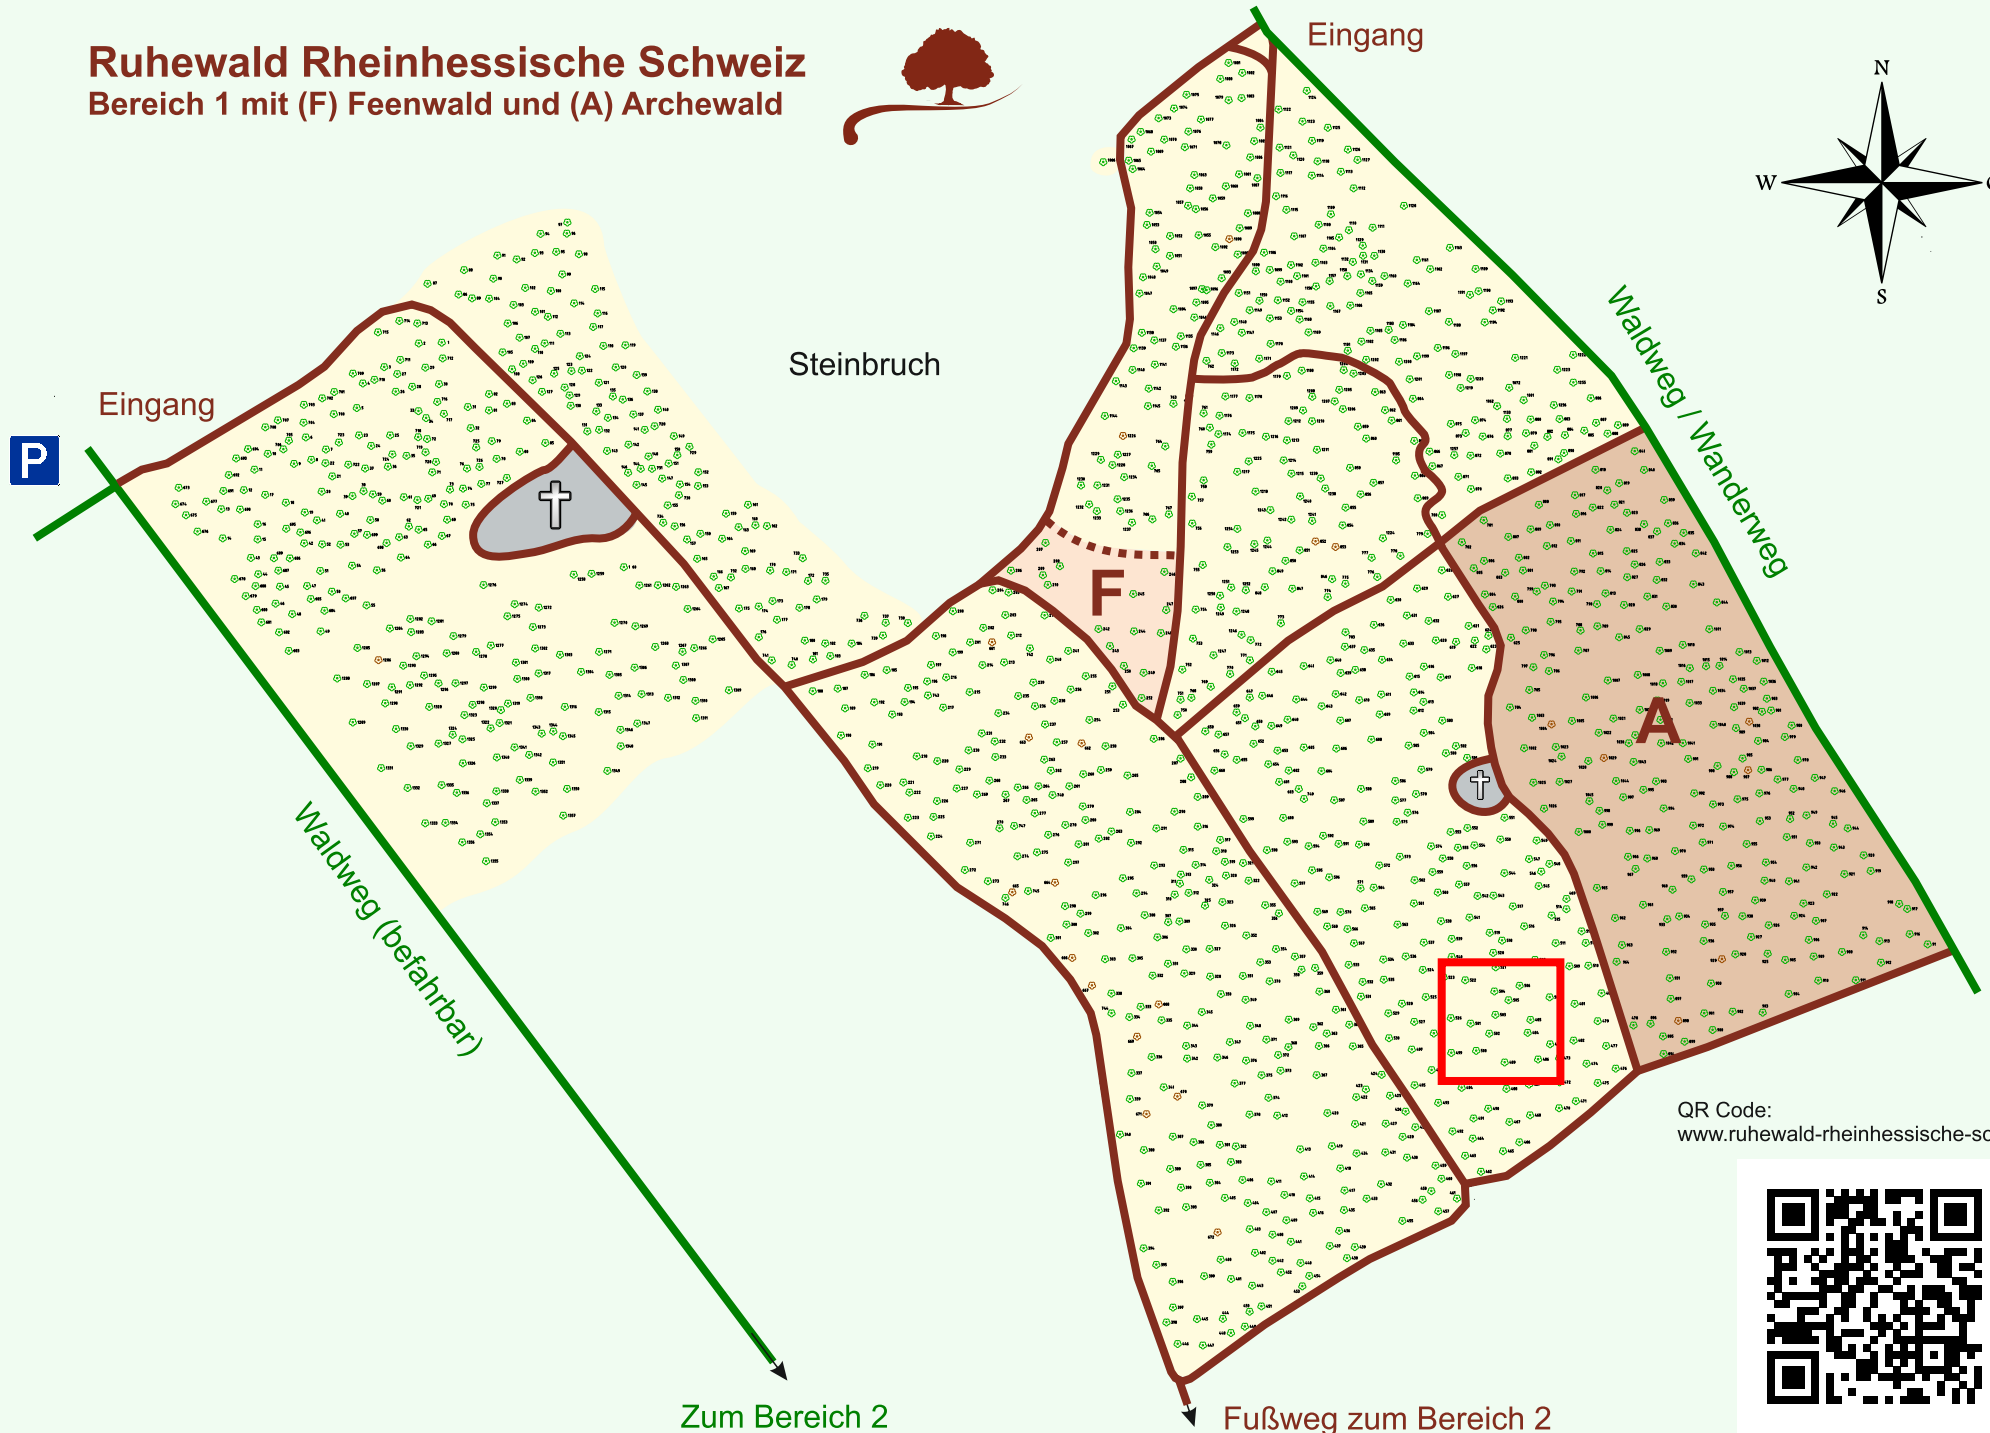

# Ruhewald Rhein Hessische Schweiz

## Bereich 1 mit (F) Feenwald und (A) Archewald

QR Code:  
[www.ruhewald-rhein Hessische-schweiz.de](http://www.ruhewald-rhein Hessische-schweiz.de)