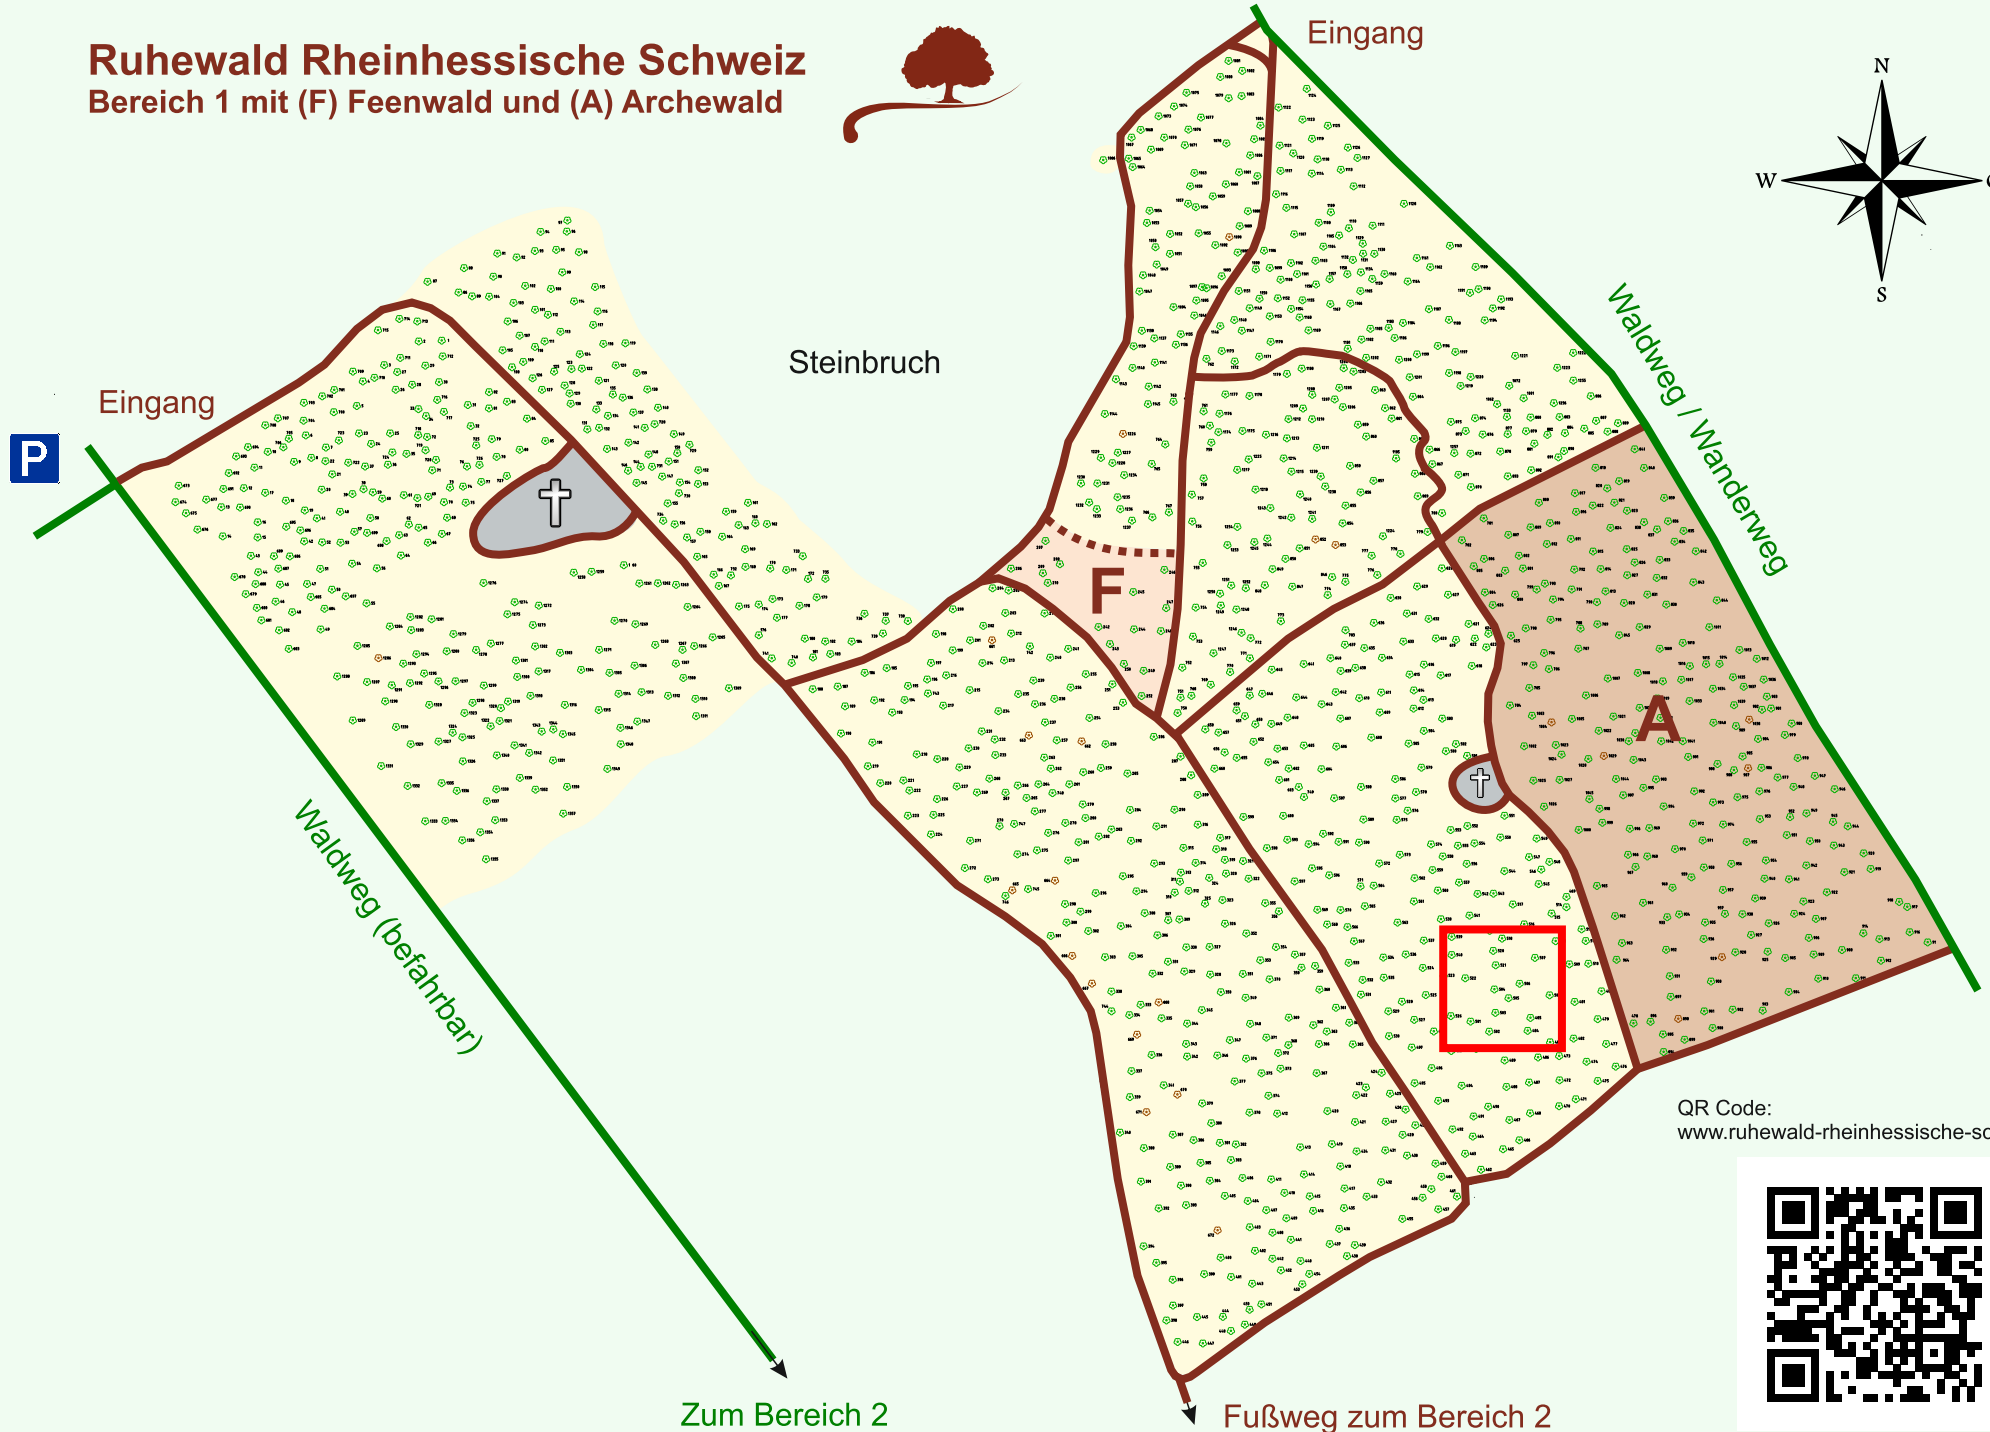

Ruhewald Rhein Hessische Schweiz

Bereich 1 mit (F) Feenwald und (A) Archewald

QR Code:
www.ruhewald-rhein Hessische-schweiz.de