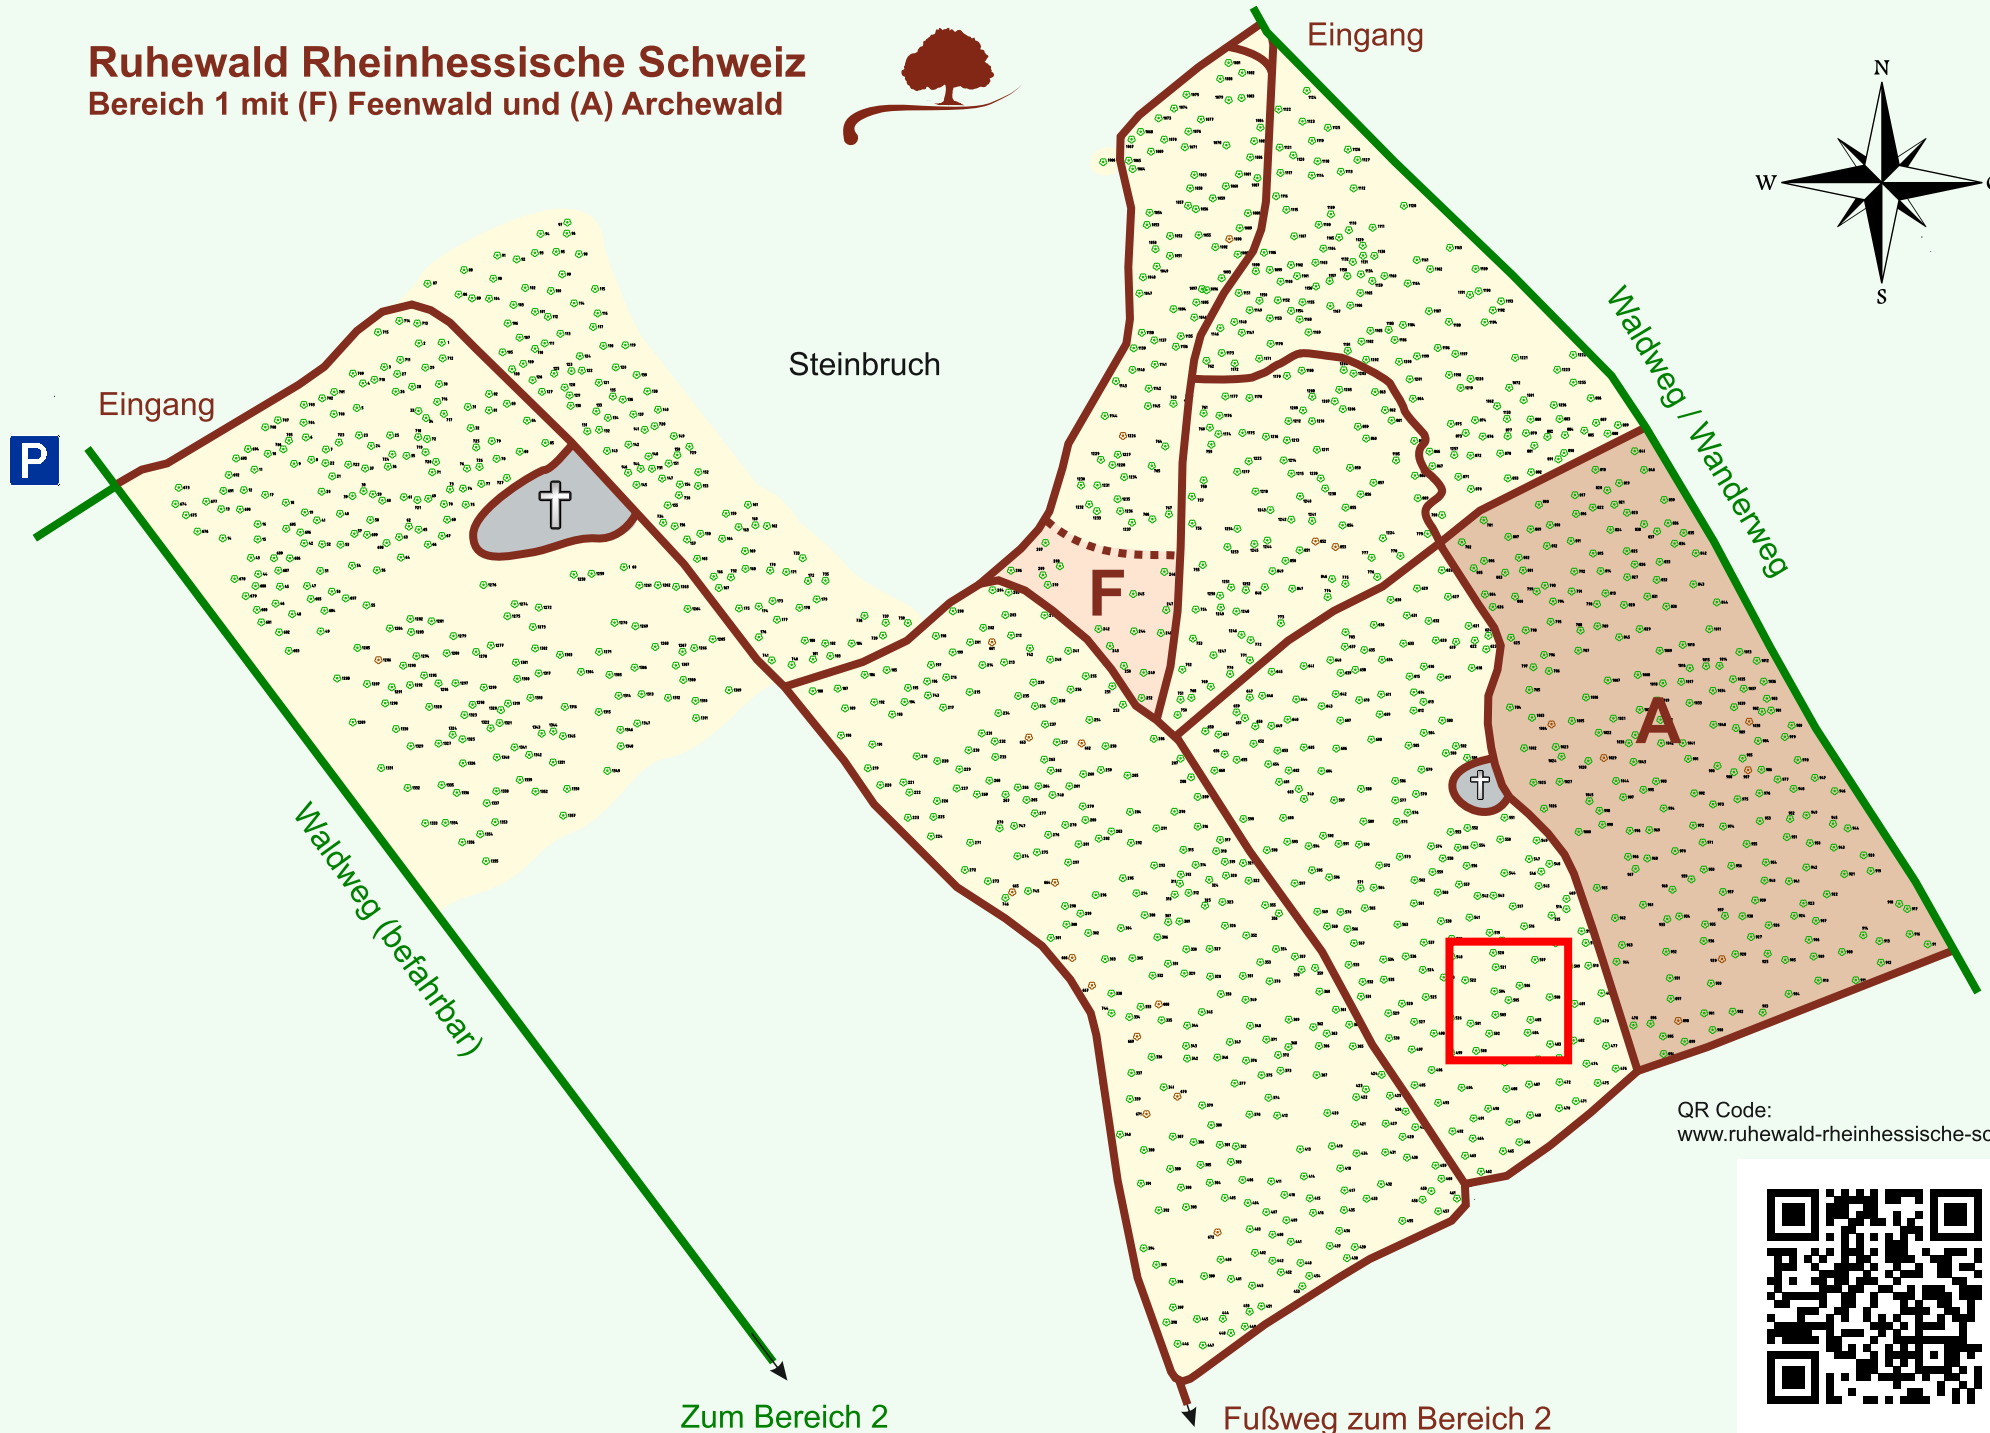

Ruhewald Rhein Hessische Schweiz

Bereich 1 mit (F) Feenwald und (A) Archewald

QR Code:
www.ruhewald-rhein Hessische-schweiz.de