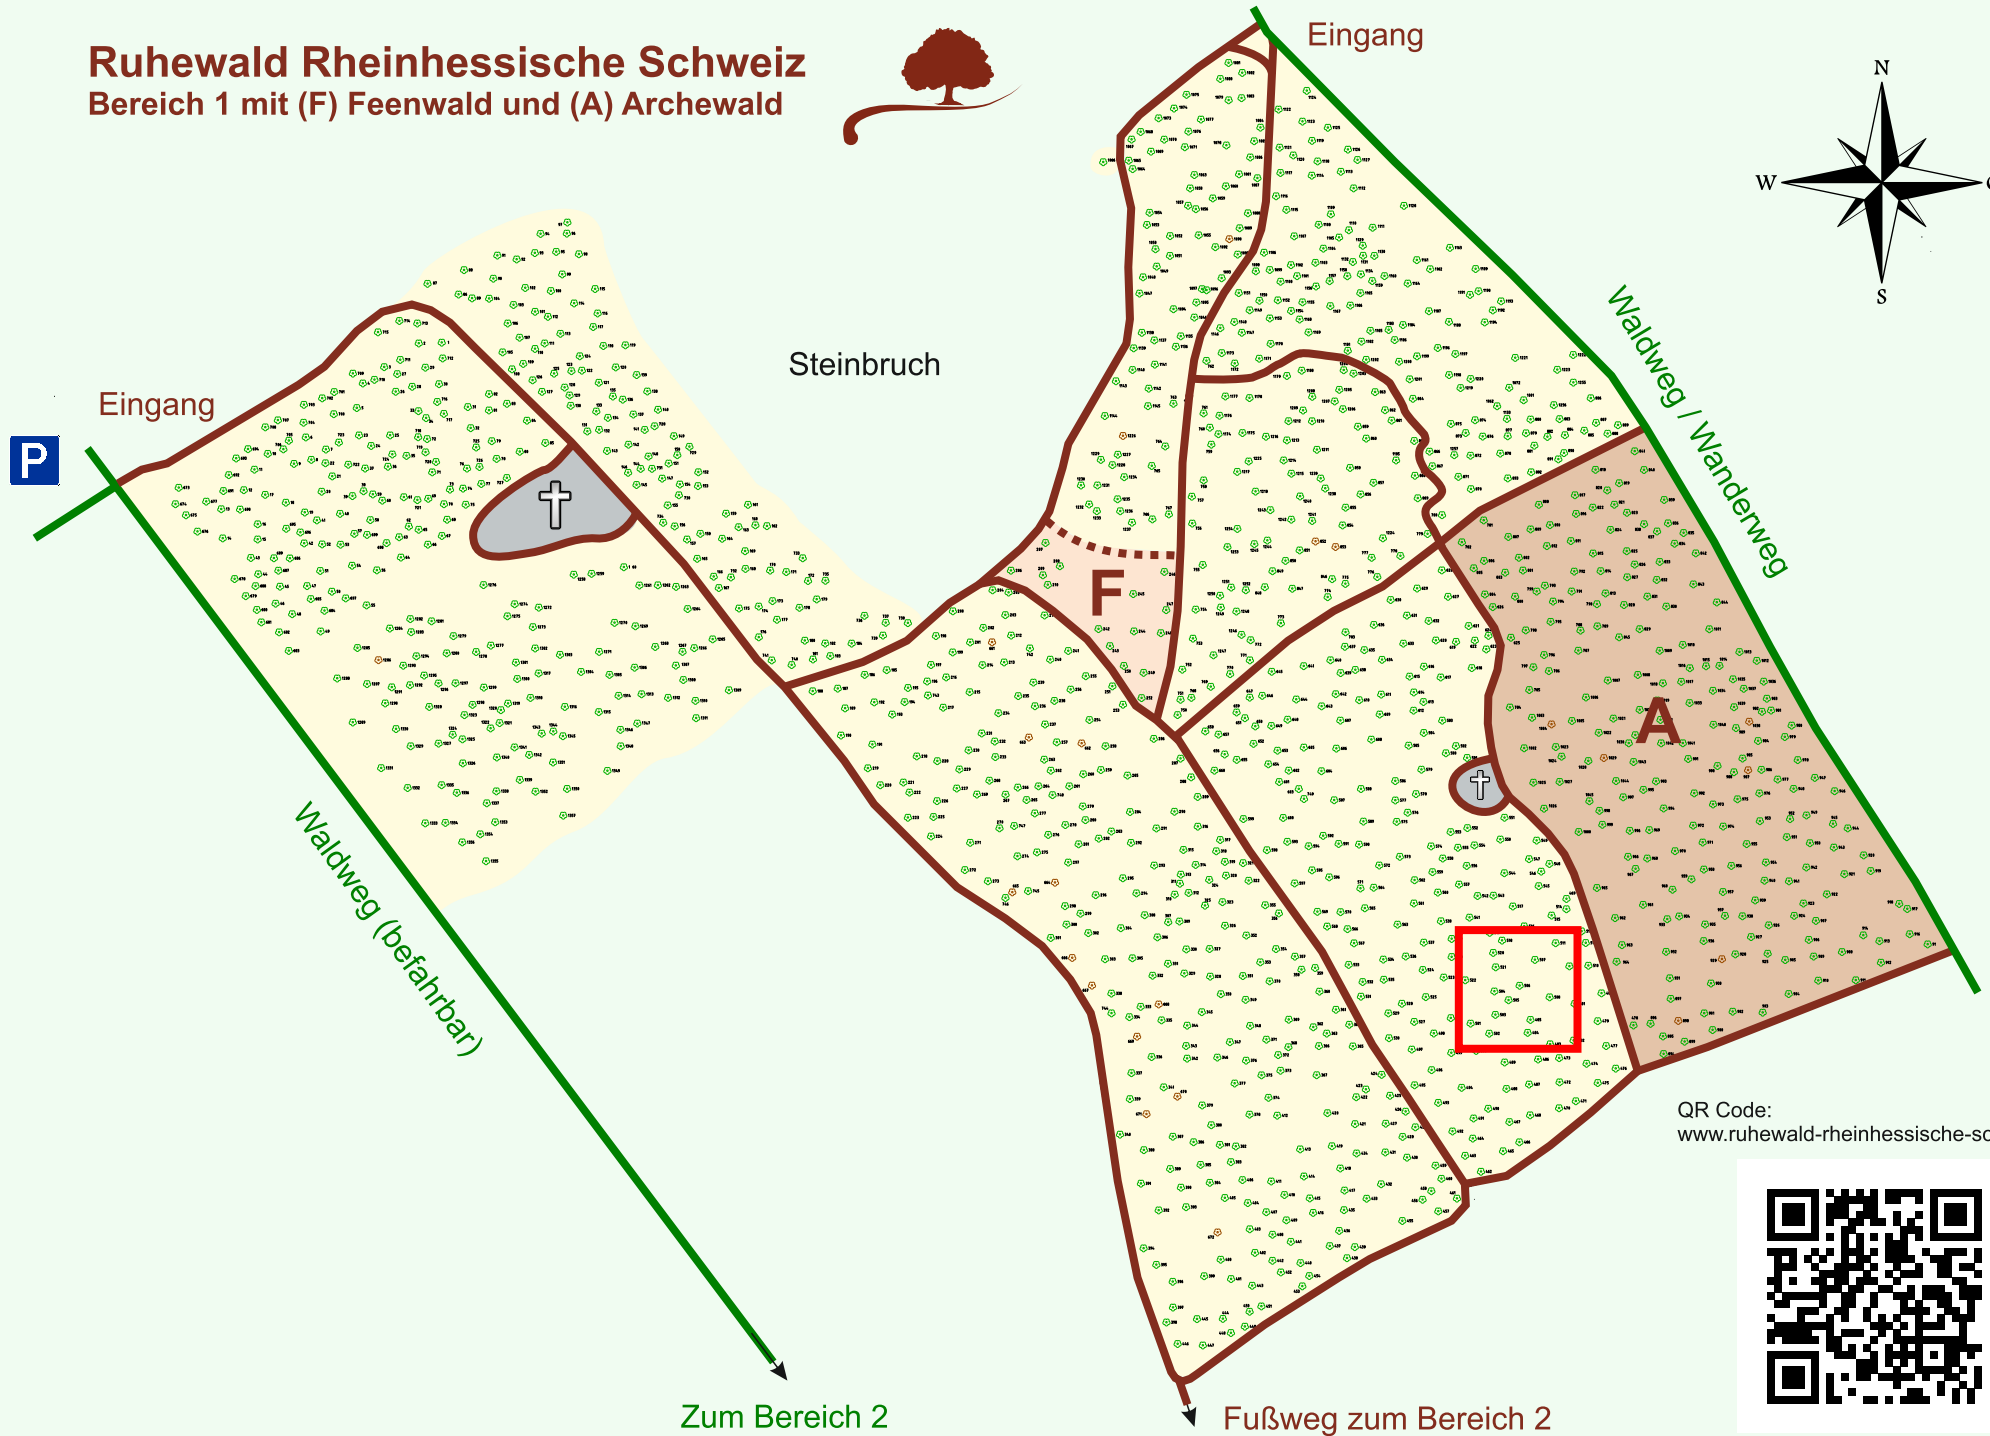

Ruhewald Rhein Hessische Schweiz

Bereich 1 mit (F) Feenwald und (A) Archewald

QR Code:
www.ruhewald-rhein Hessische-schweiz.de