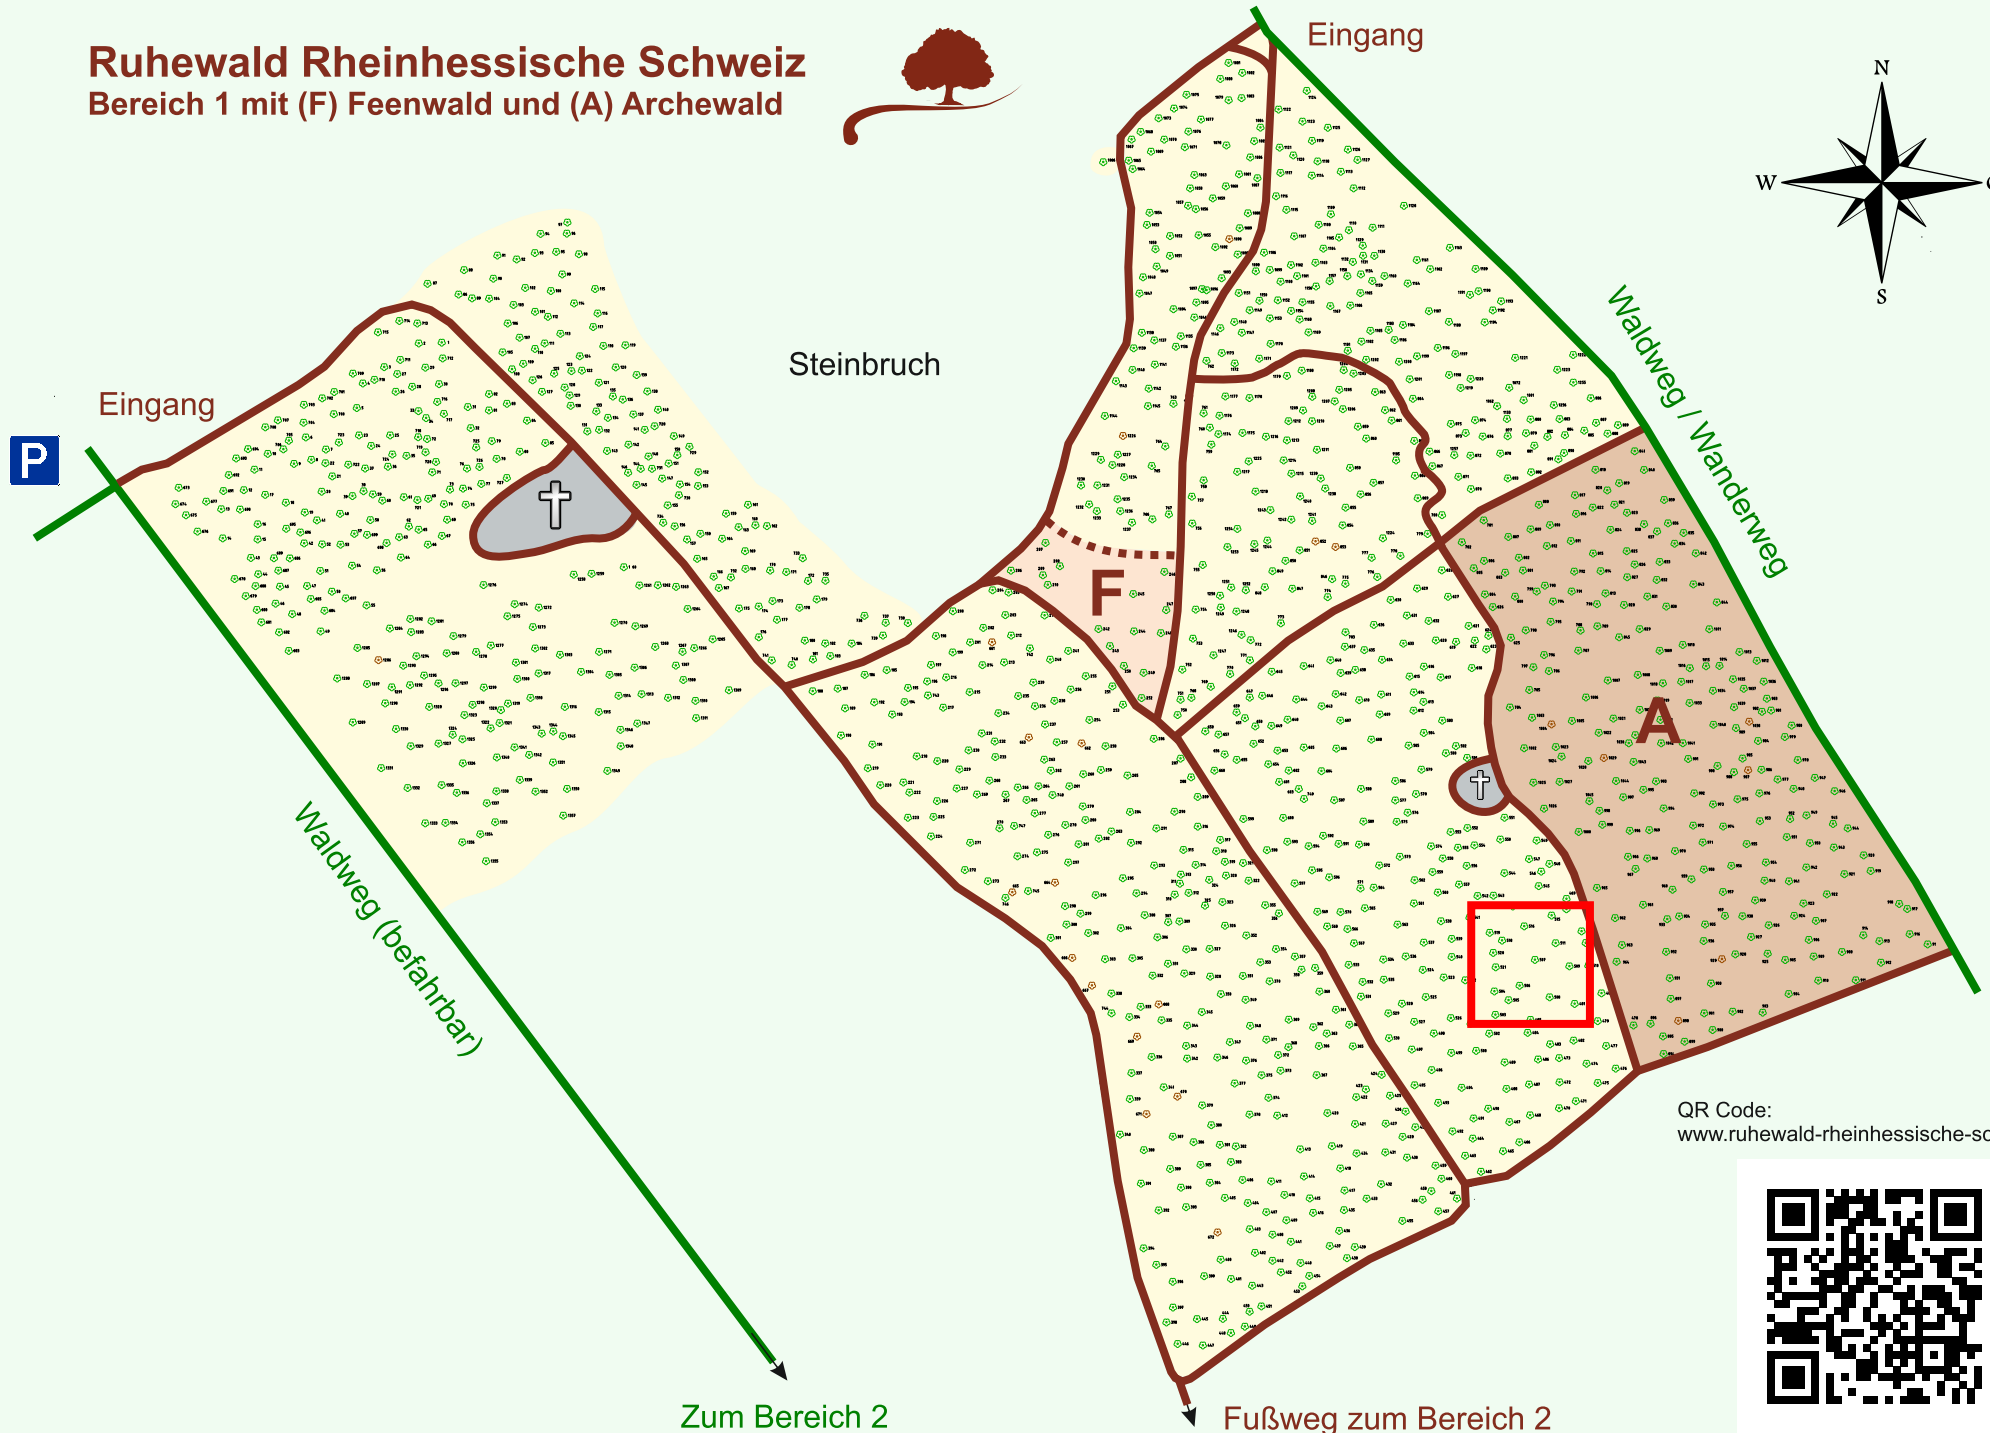

# Ruhewald Rhein Hessische Schweiz

## Bereich 1 mit (F) Feenwald und (A) Archewald

QR Code:  
[www.ruhewald-rhein Hessische-schweiz.de](http://www.ruhewald-rhein Hessische-schweiz.de)