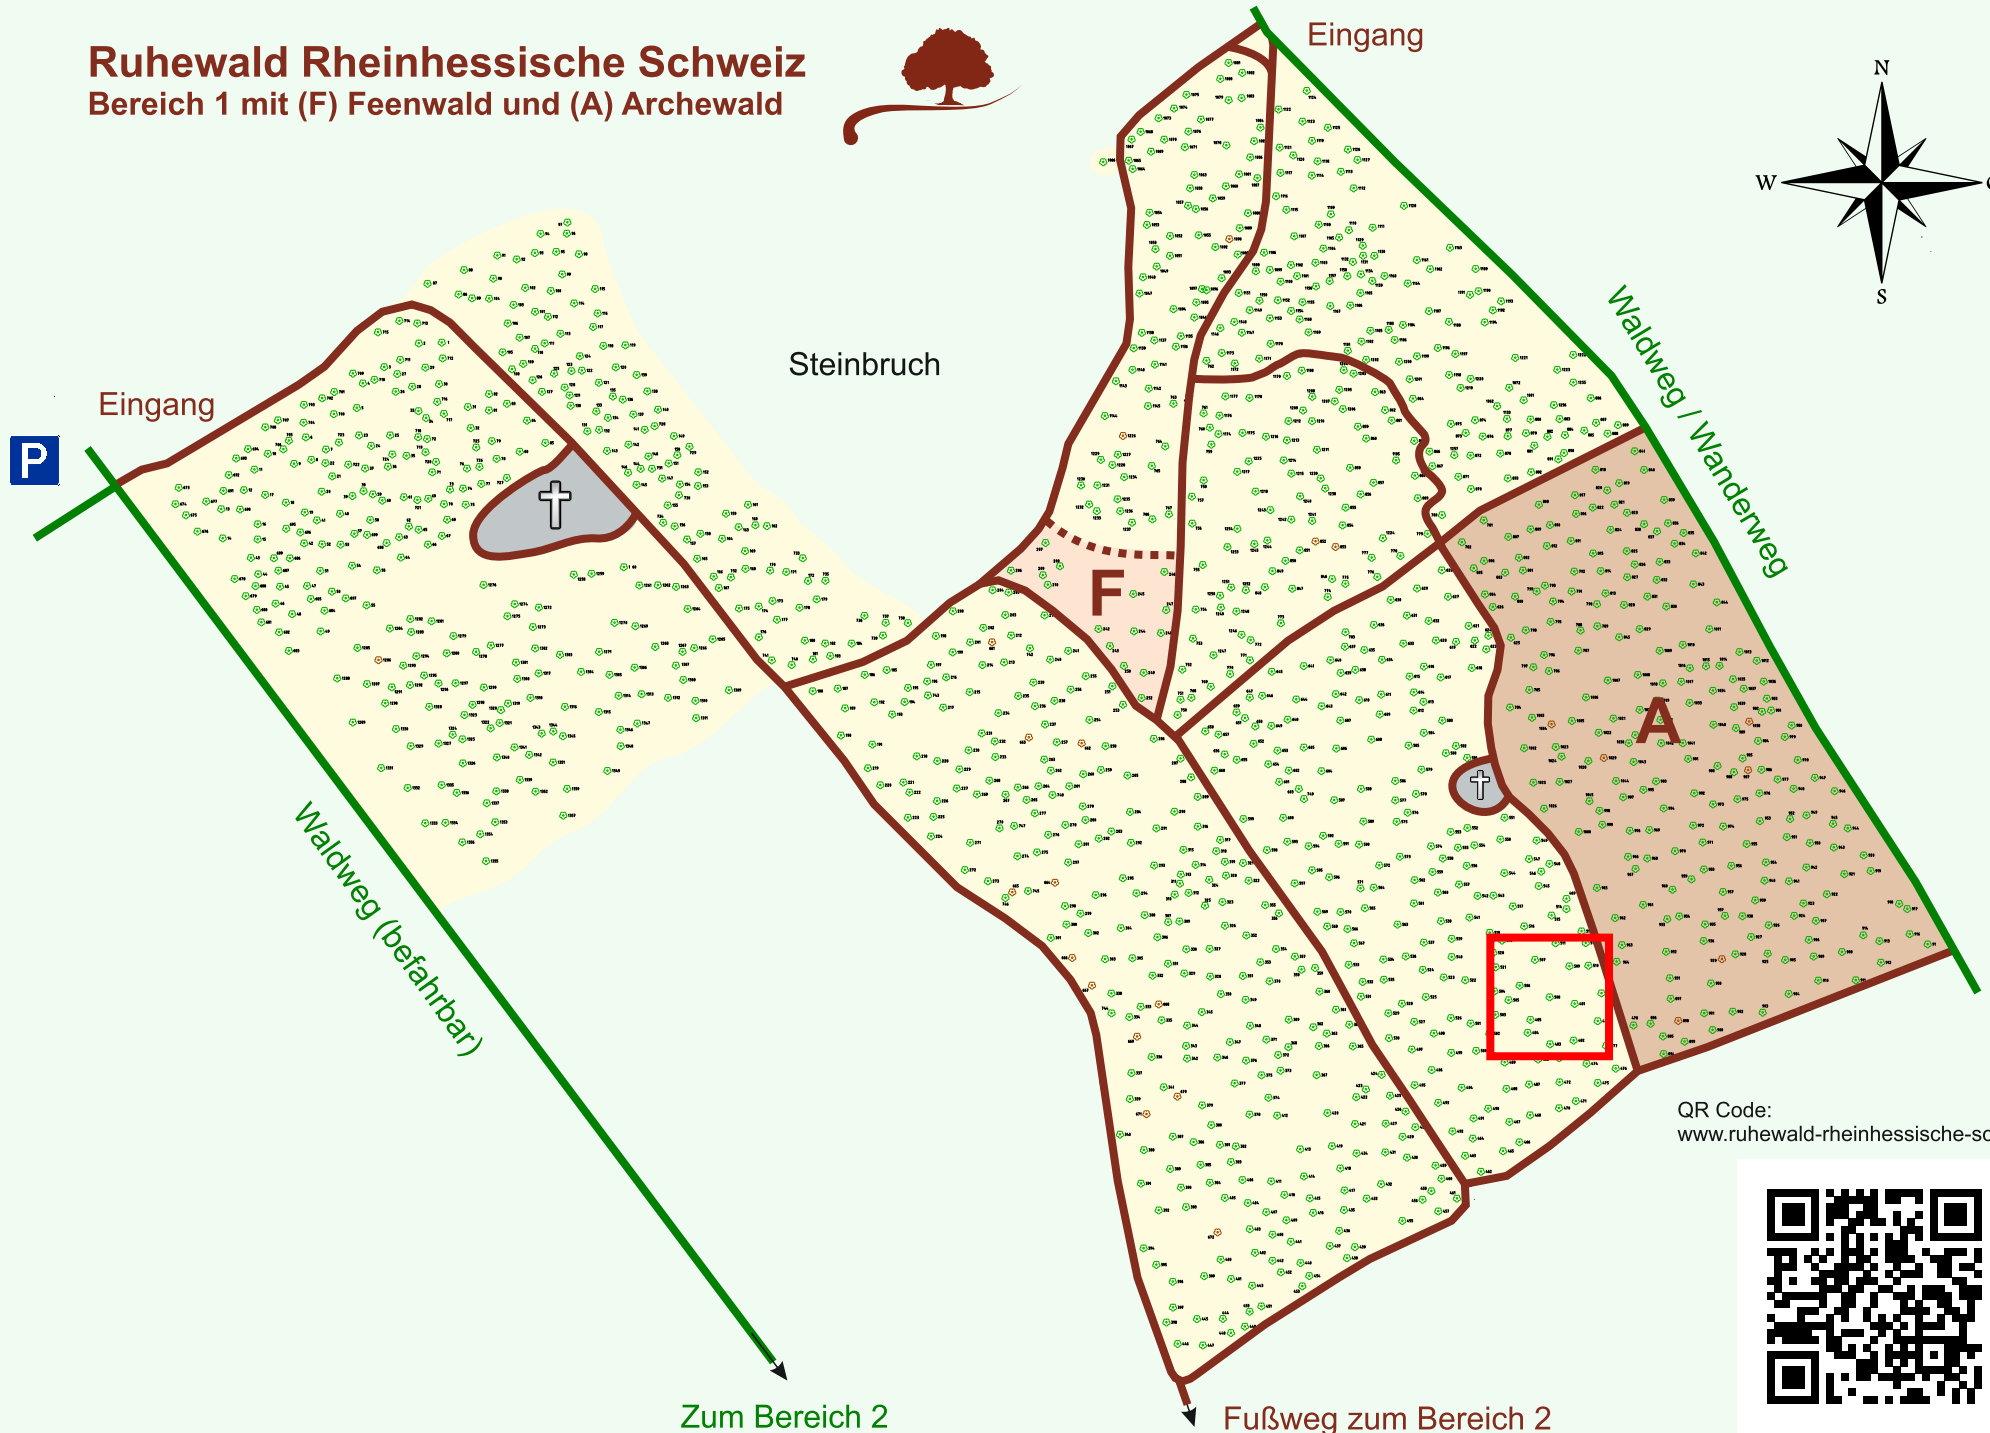

# Ruhewald Rhein Hessische Schweiz

## Bereich 1 mit (F) Feenwald und (A) Archewald

QR Code:  
[www.ruhewald-rhein Hessische-schweiz.de](http://www.ruhewald-rhein Hessische-schweiz.de)