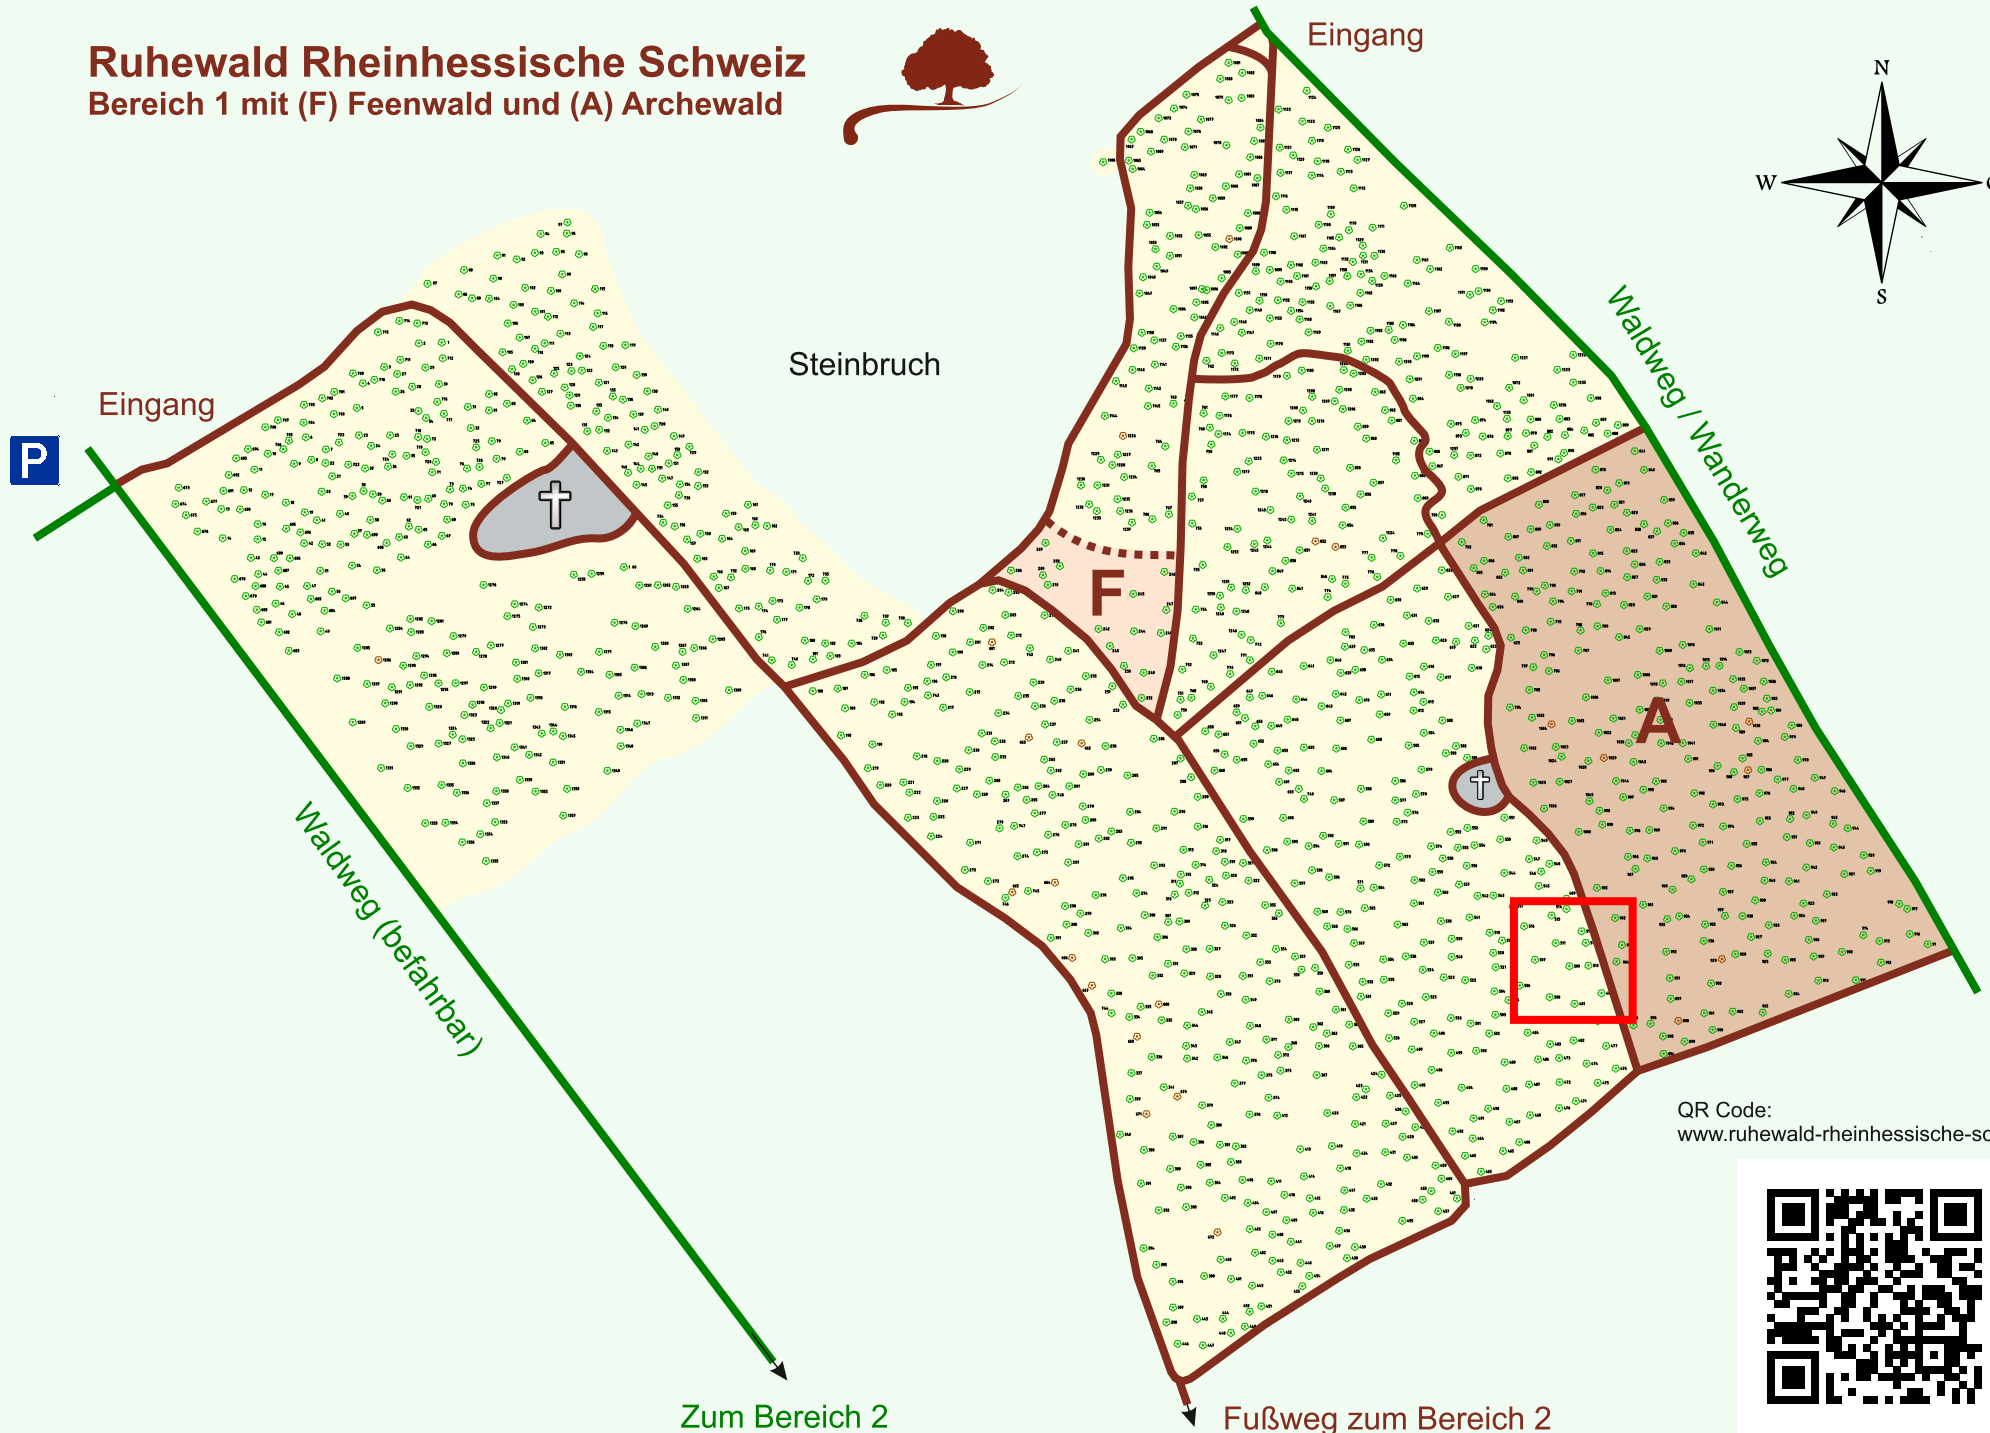

# Ruhewald Rhein Hessische Schweiz

## Bereich 1 mit (F) Feenwald und (A) Archewald

QR Code:  
[www.ruhewald-rhein Hessische-schweiz.de](http://www.ruhewald-rhein Hessische-schweiz.de)