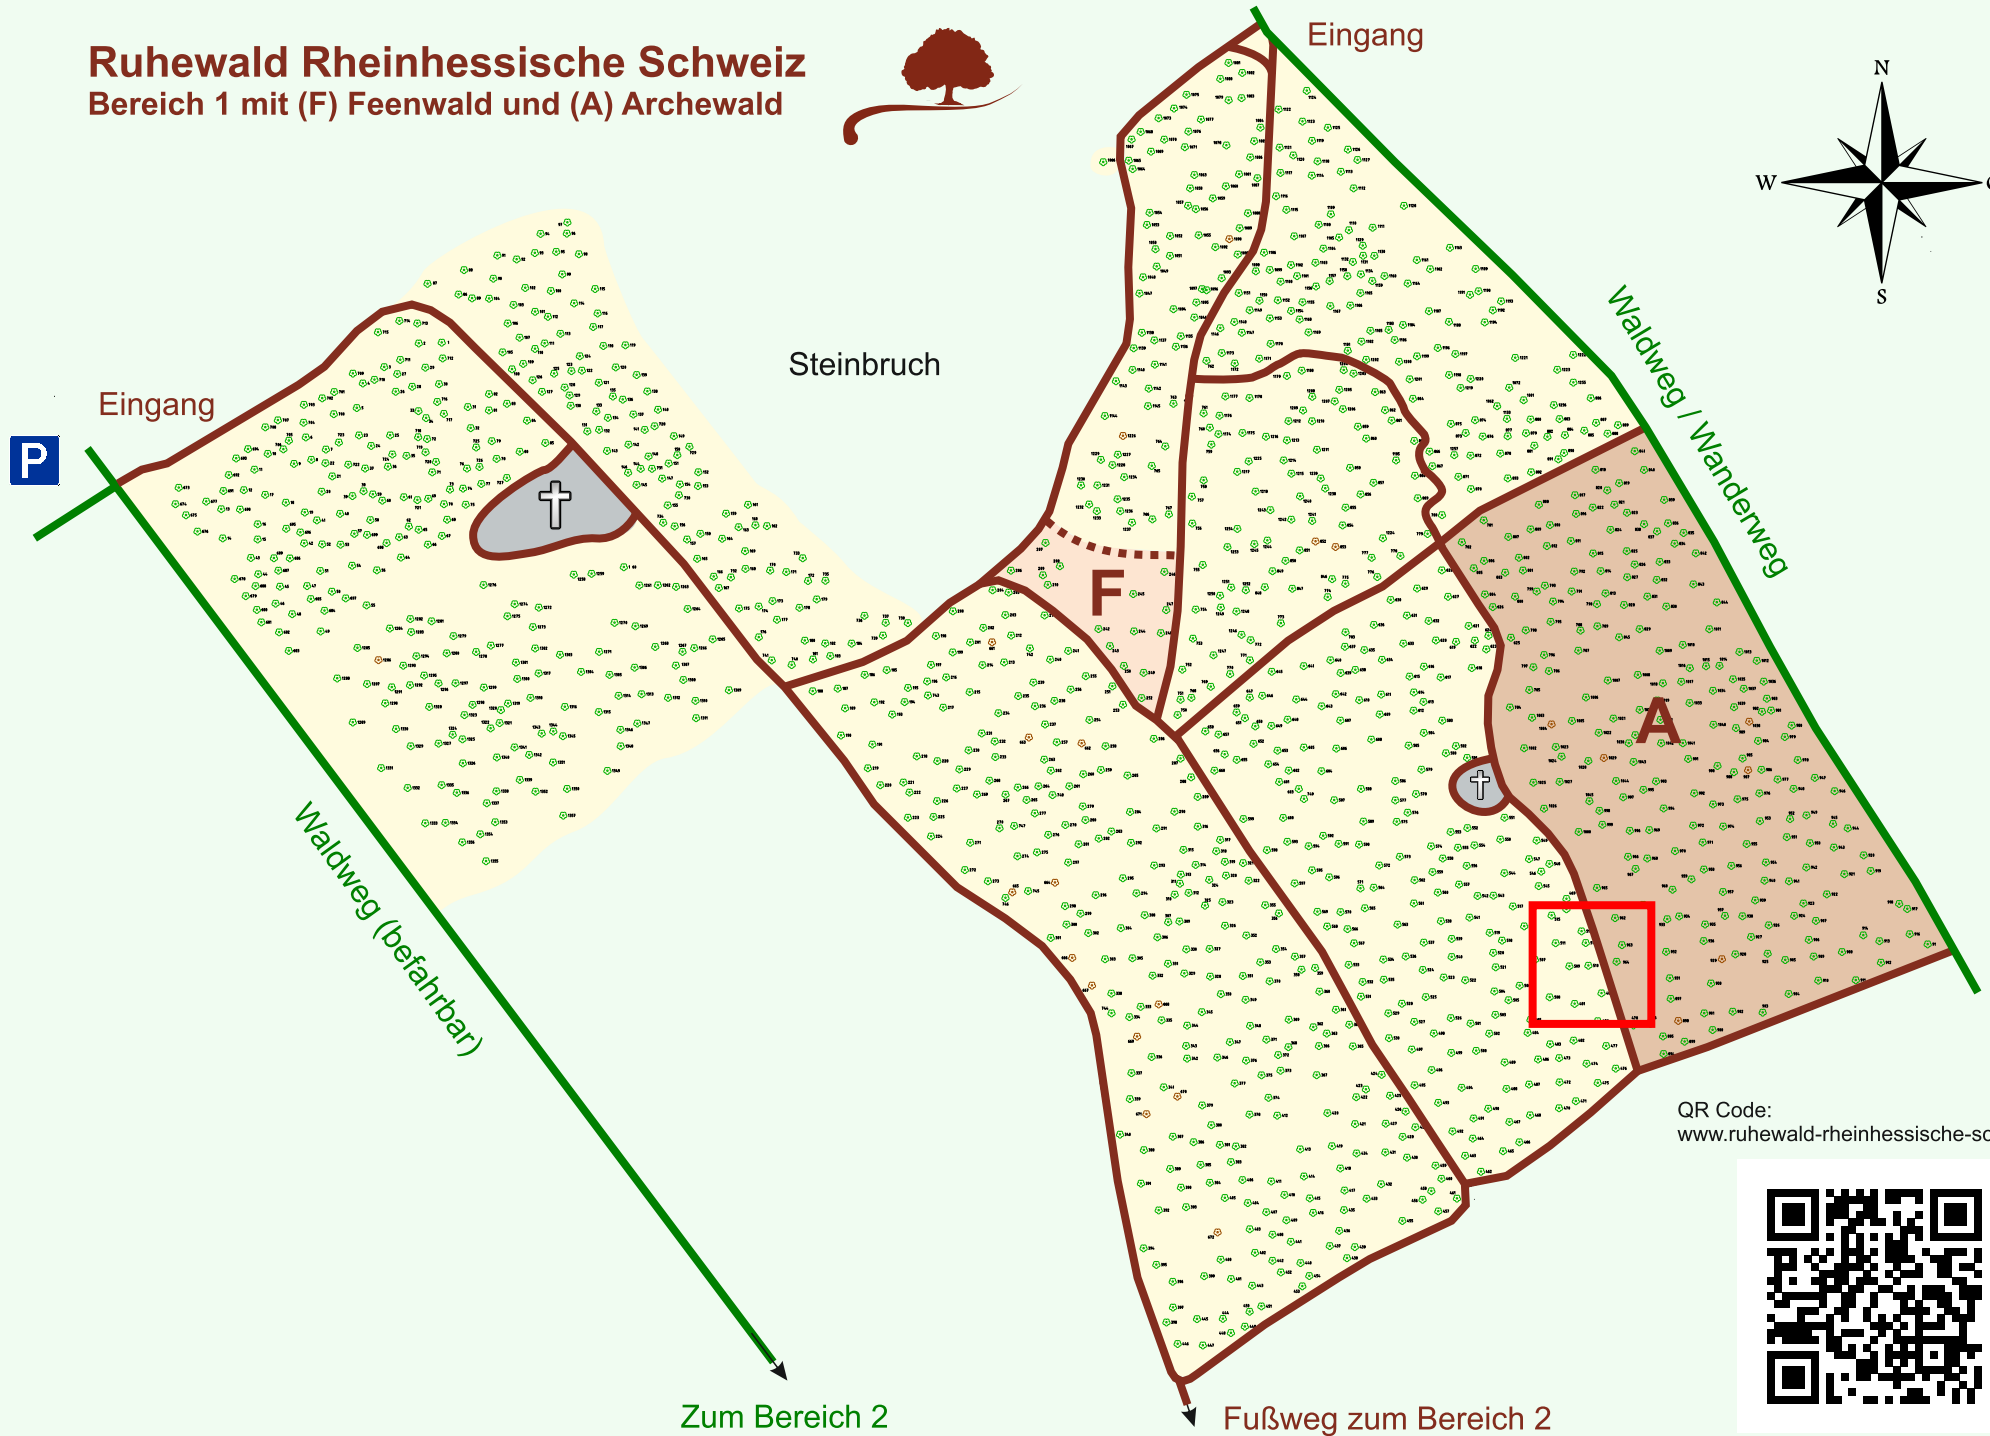

Ruhewald Rhein Hessische Schweiz

Bereich 1 mit (F) Feenwald und (A) Archewald

QR Code:
www.ruhewald-rhein Hessische-schweiz.de