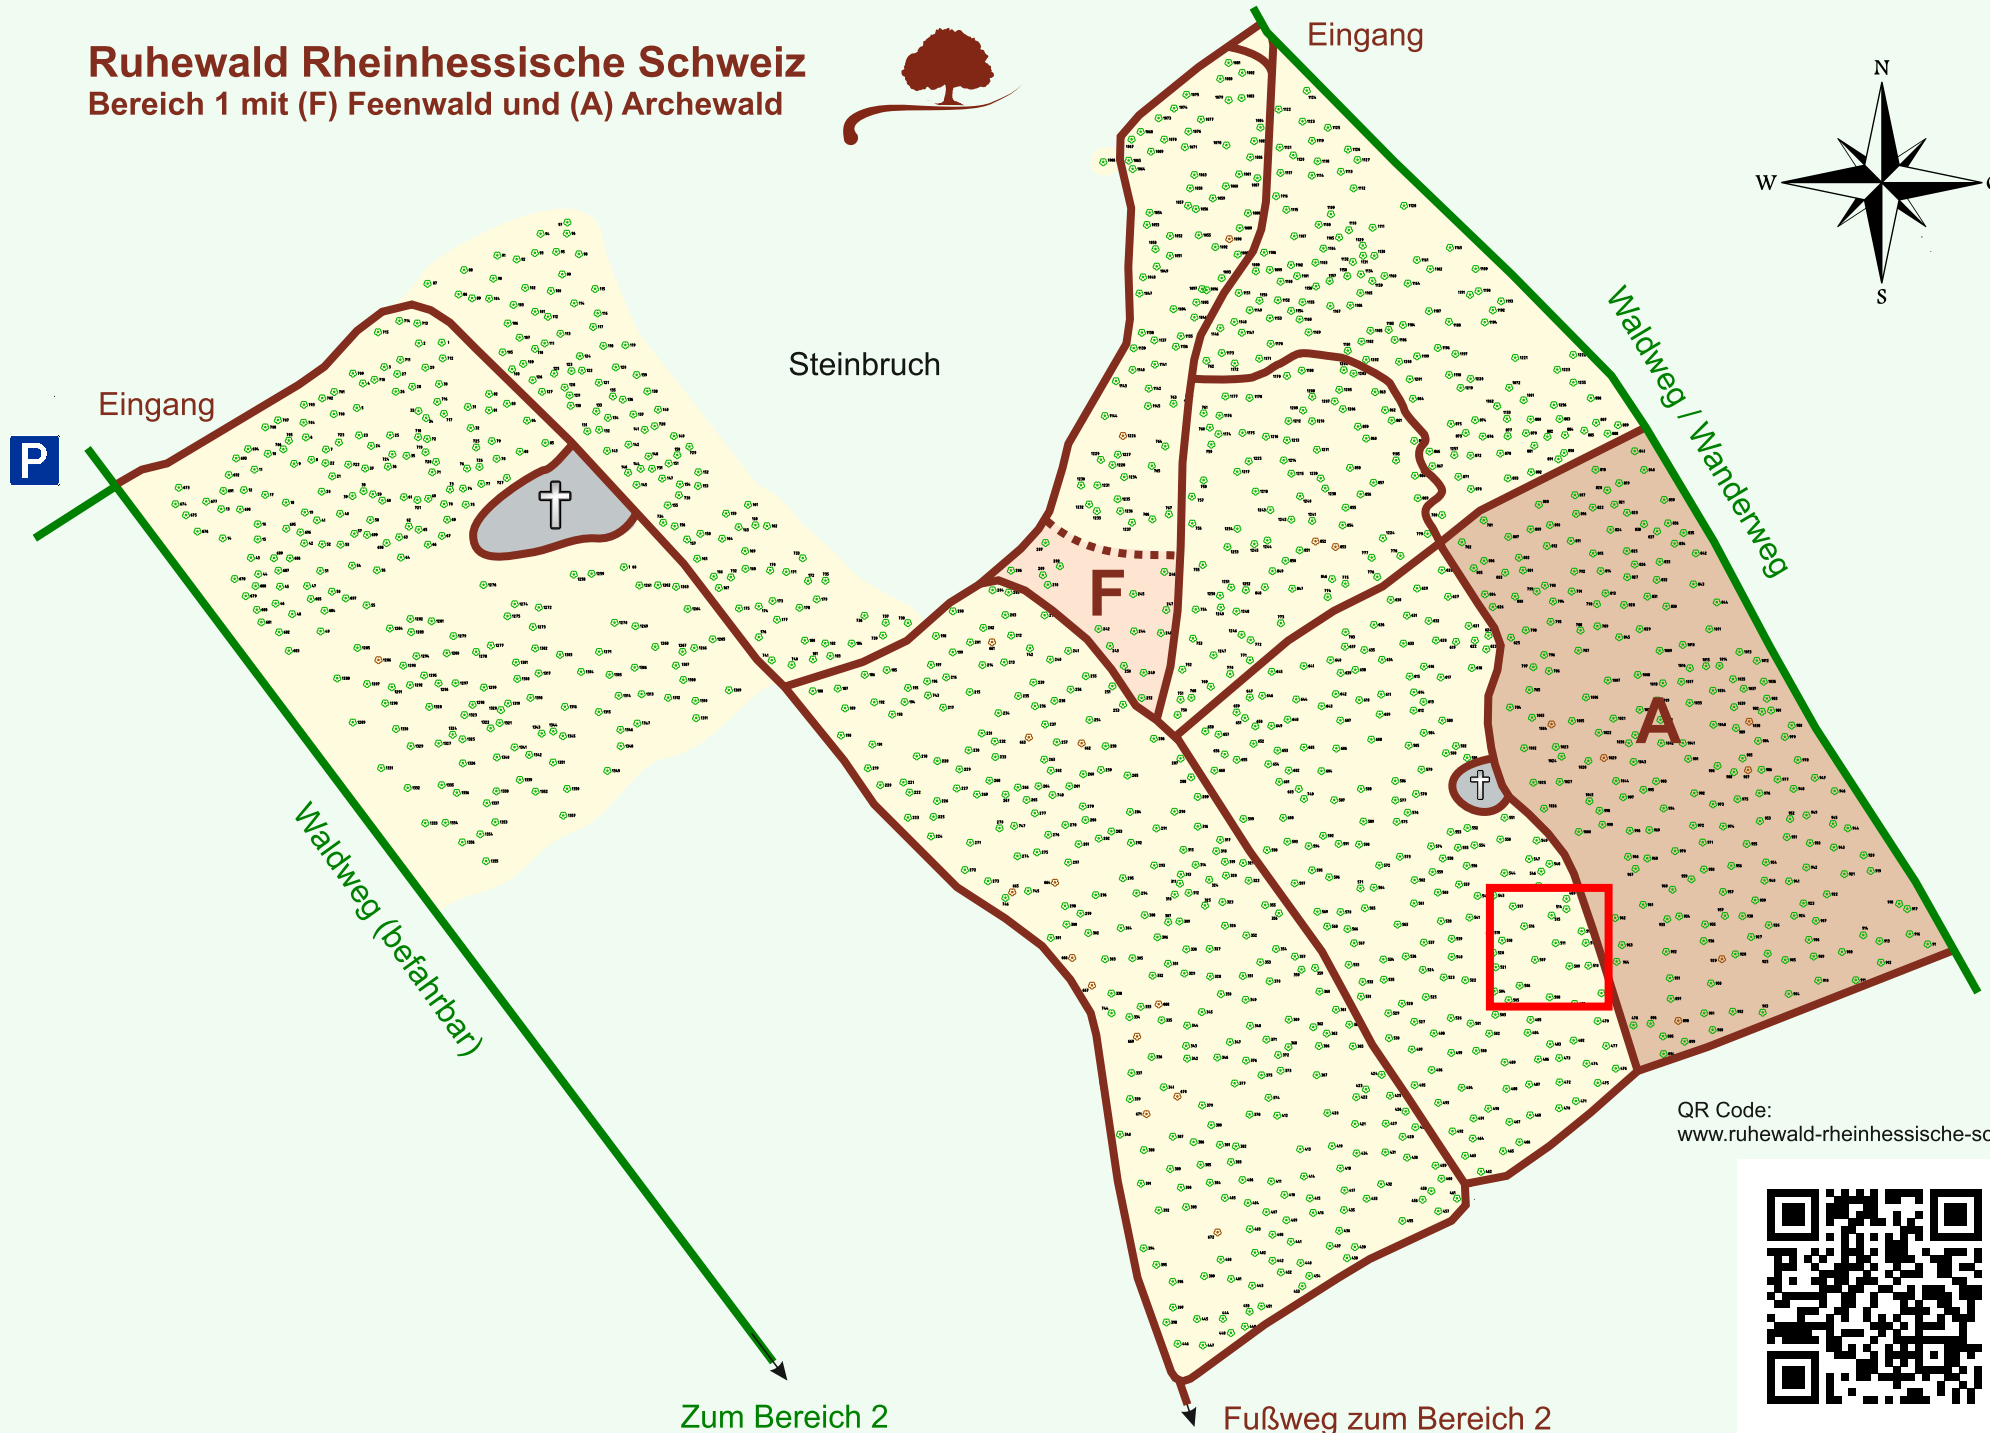

Ruhewald Rhein Hessische Schweiz

Bereich 1 mit (F) Feenwald und (A) Archewald

QR Code:
www.ruhewald-rhein Hessische-schweiz.de