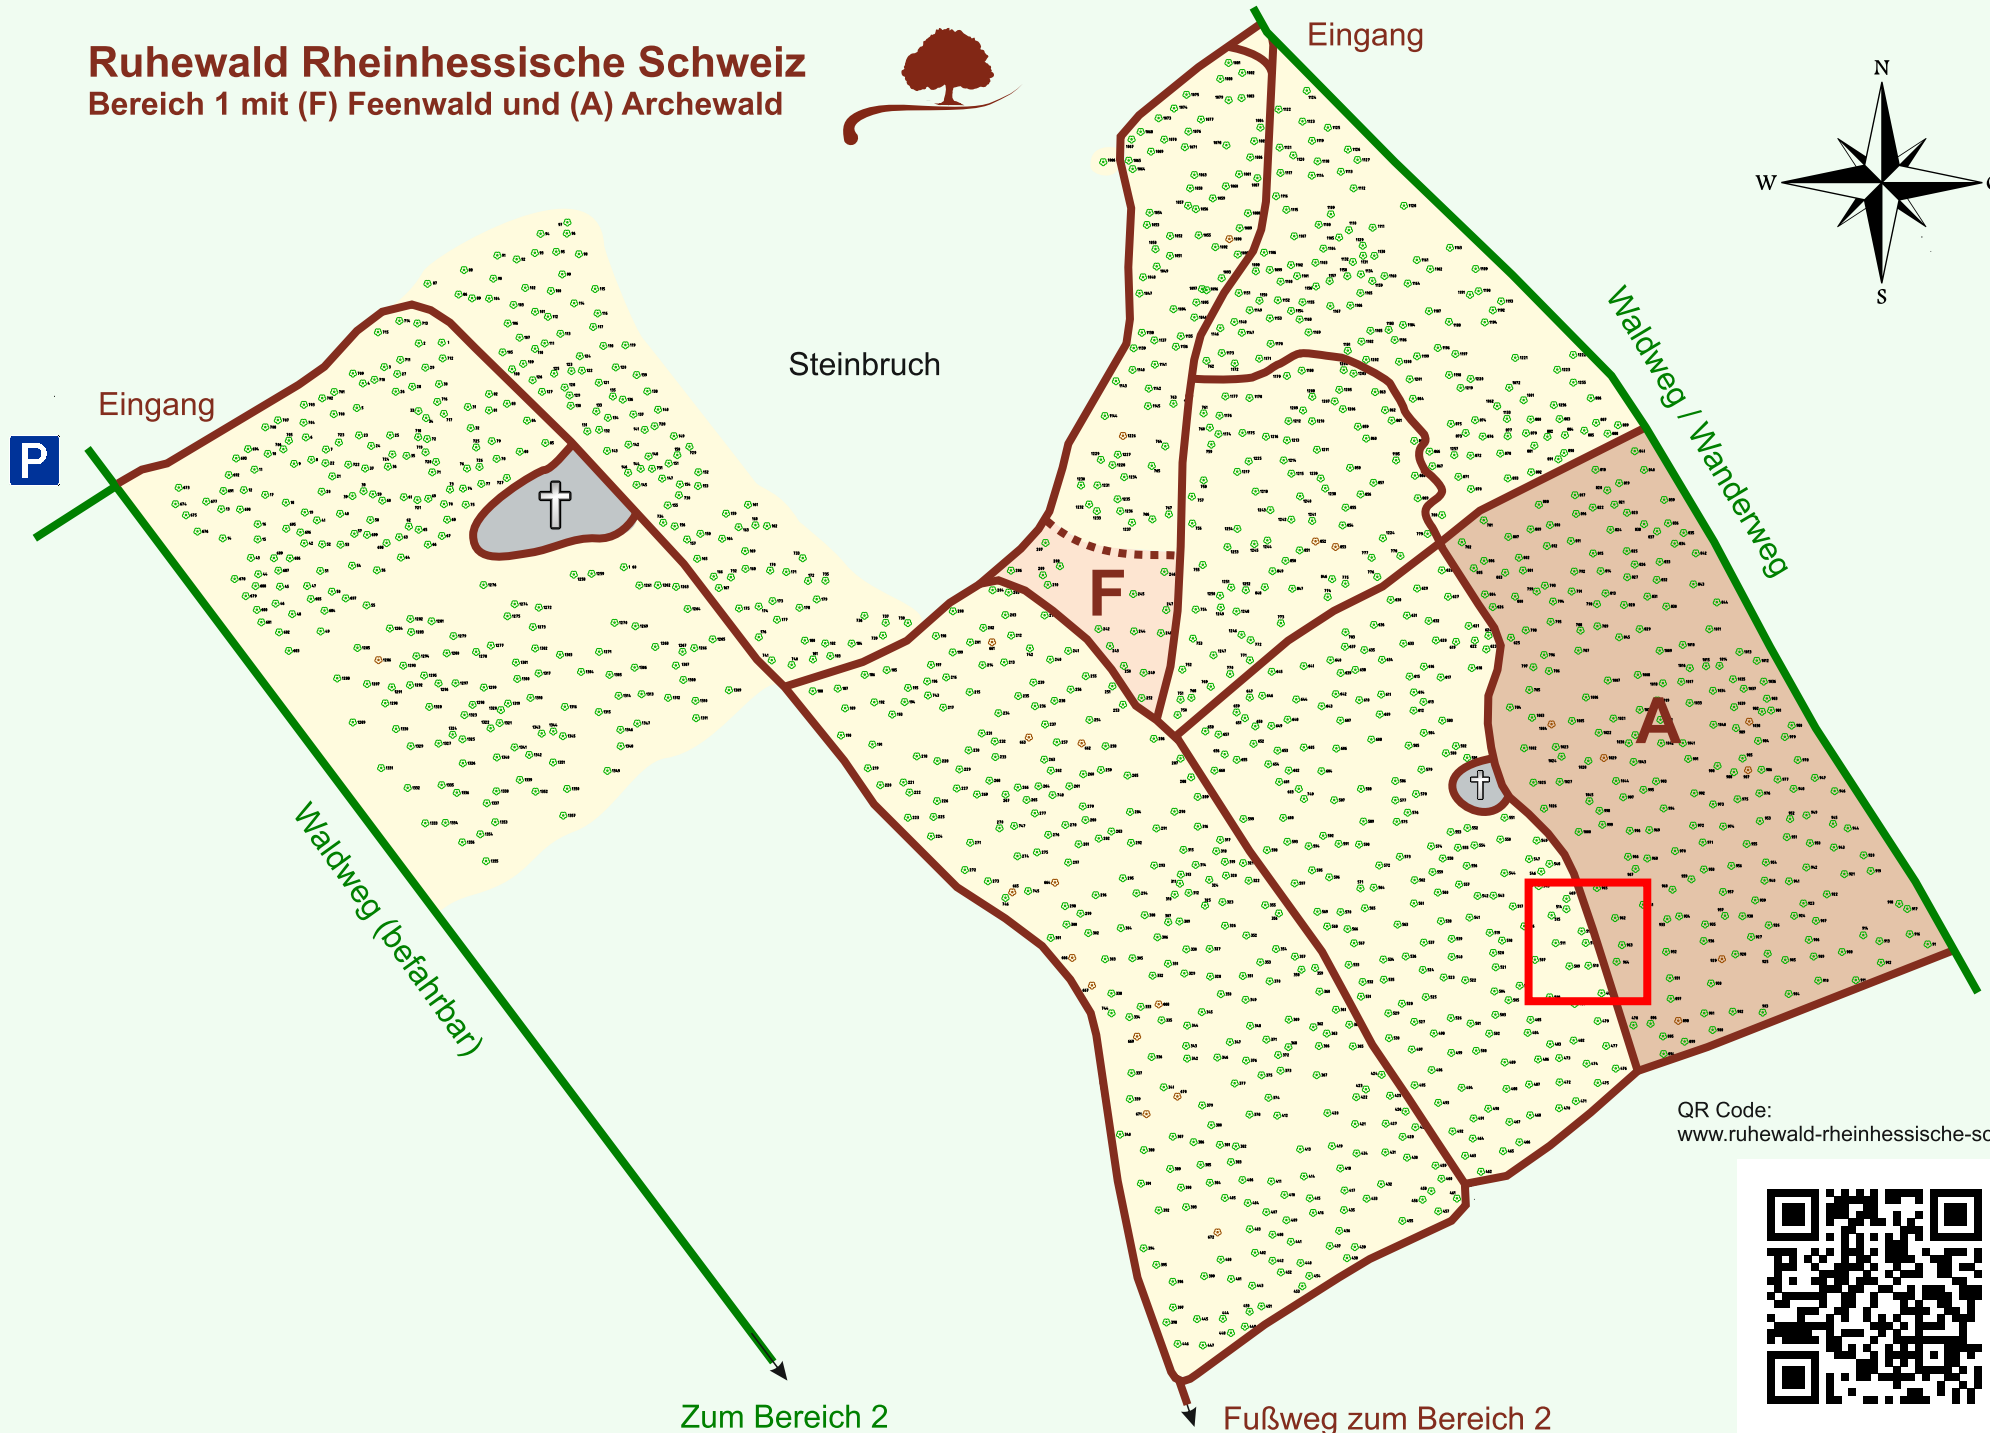

# Ruhewald Rhein Hessische Schweiz

## Bereich 1 mit (F) Feenwald und (A) Archewald

QR Code:  
[www.ruhewald-rhein Hessische-schweiz.de](http://www.ruhewald-rhein Hessische-schweiz.de)