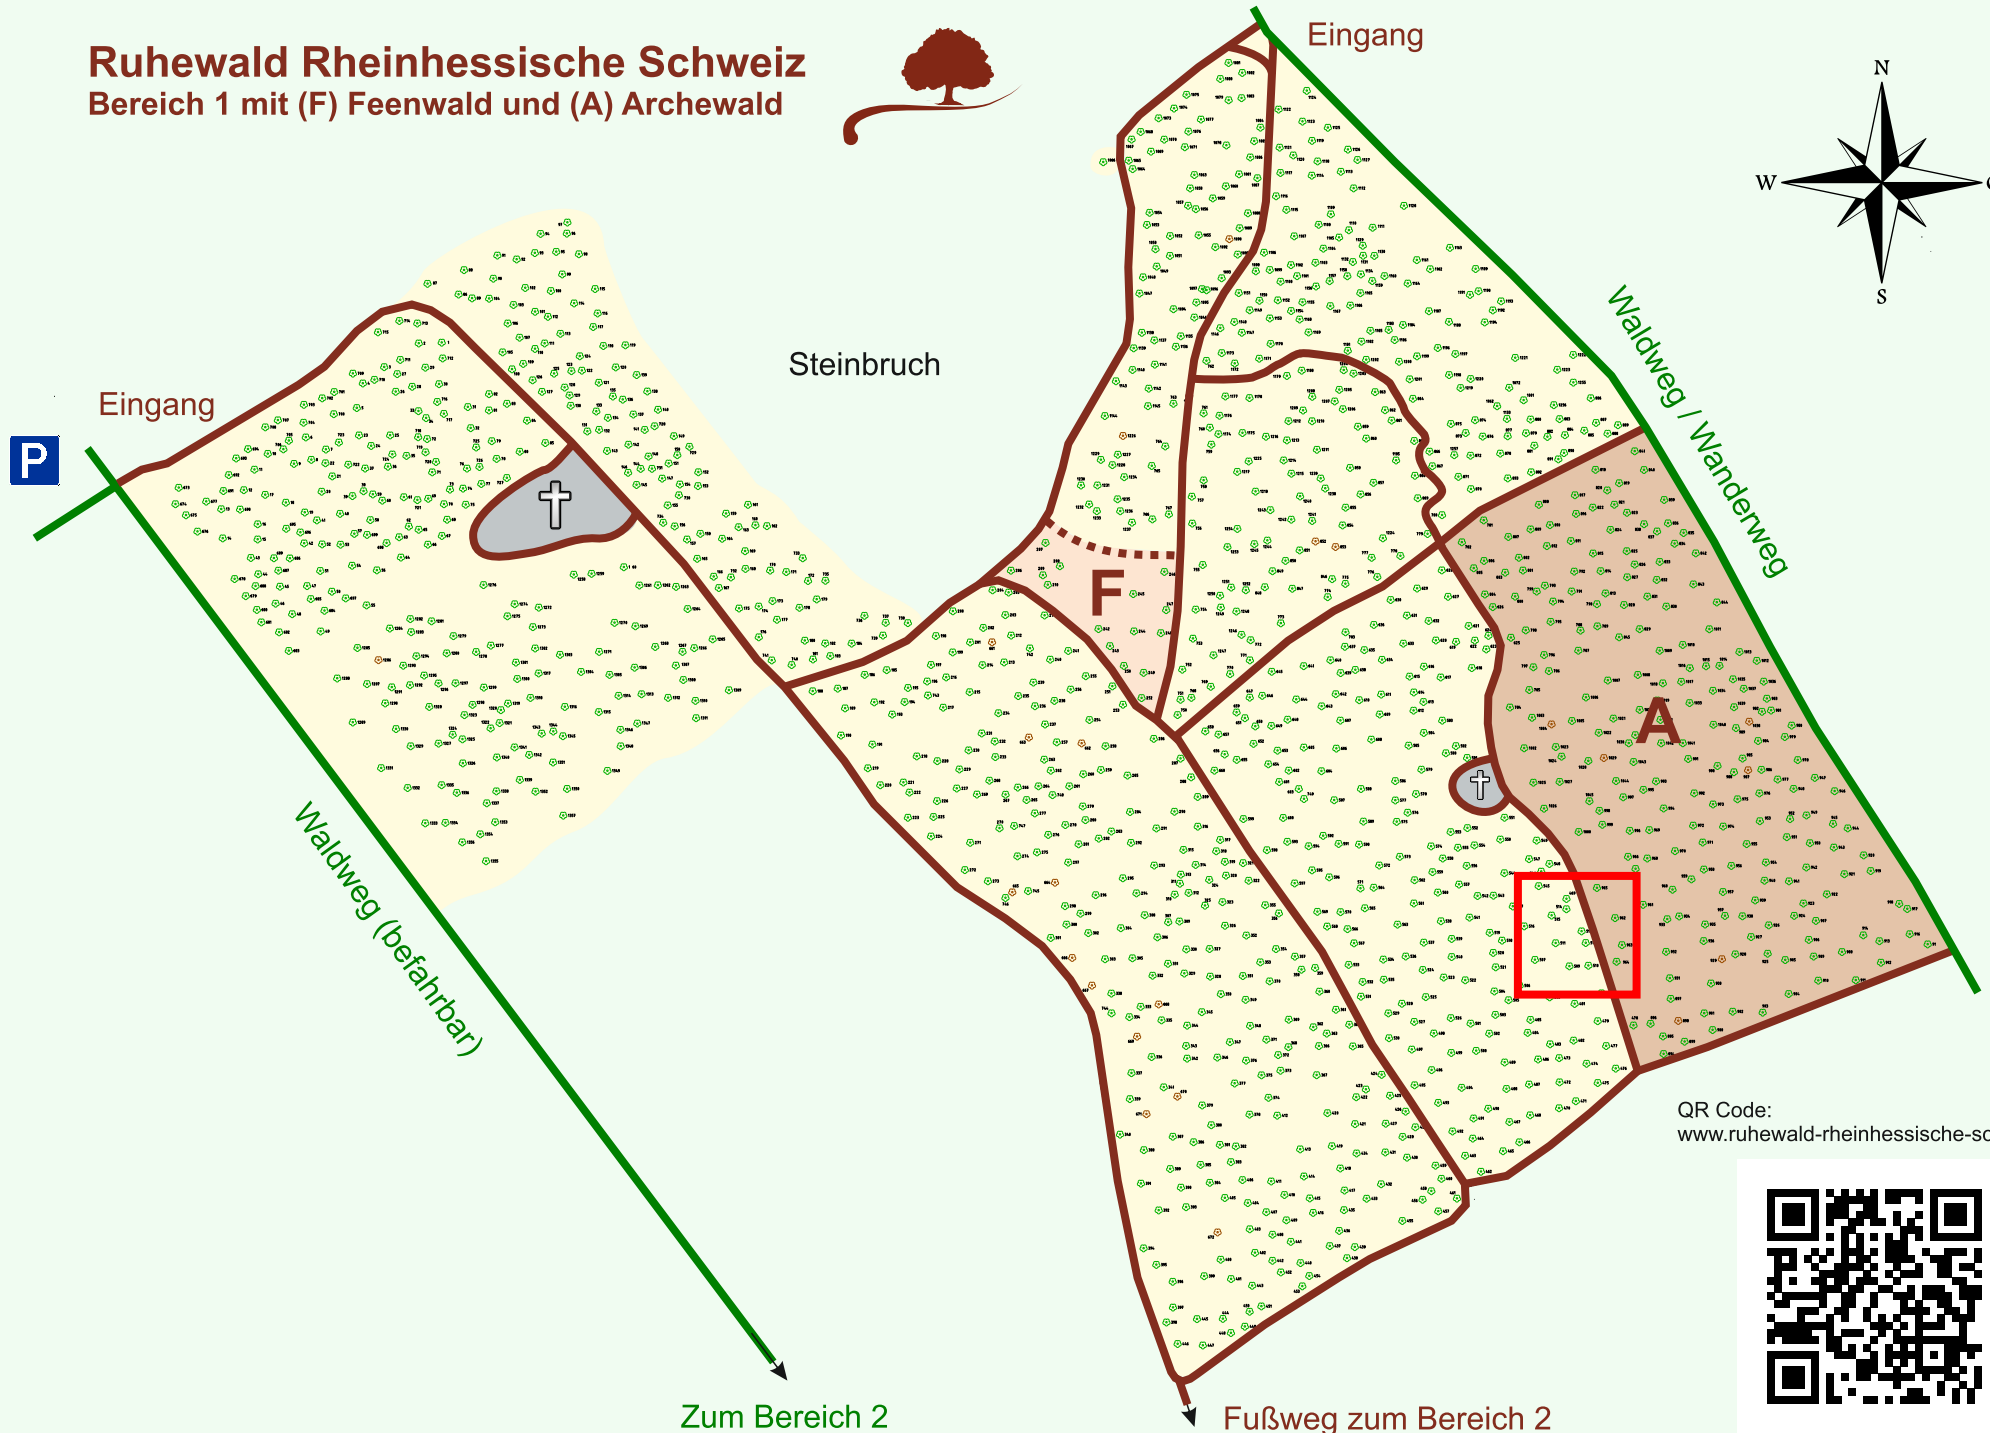

Ruhewald Rhein Hessische Schweiz

Bereich 1 mit (F) Feenwald und (A) Archewald

QR Code:
www.ruhewald-rhein Hessische-schweiz.de

Zum Bereich 2

Fußweg zum Bereich 2