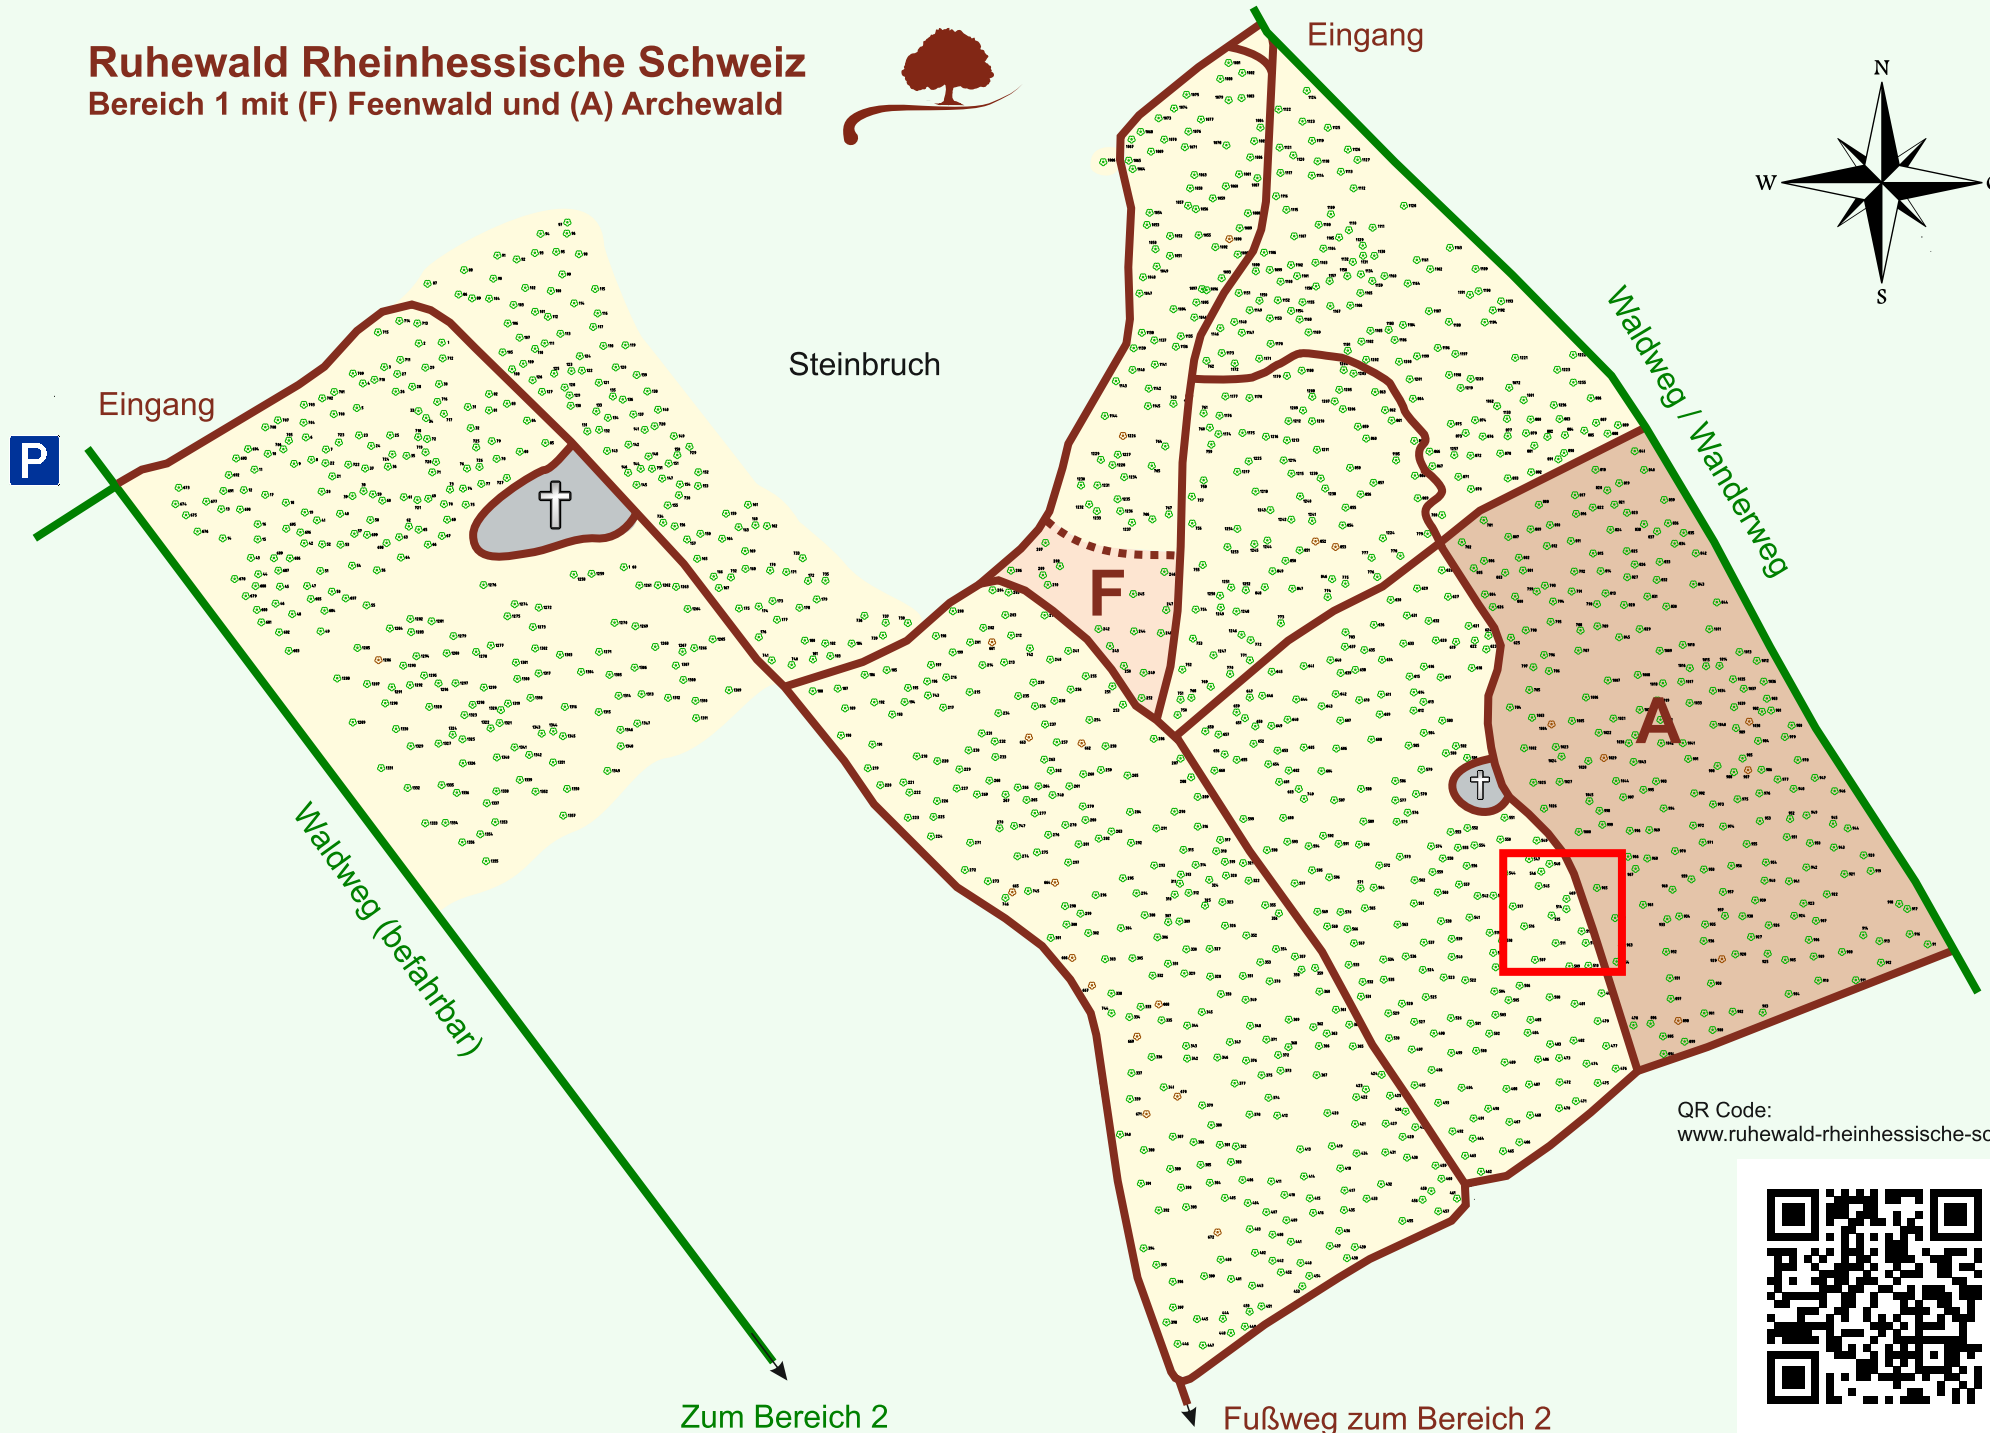

# Ruhewald Rhein Hessische Schweiz

## Bereich 1 mit (F) Feenwald und (A) Archewald

QR Code:  
[www.ruhewald-rhein Hessische-schweiz.de](http://www.ruhewald-rhein Hessische-schweiz.de)