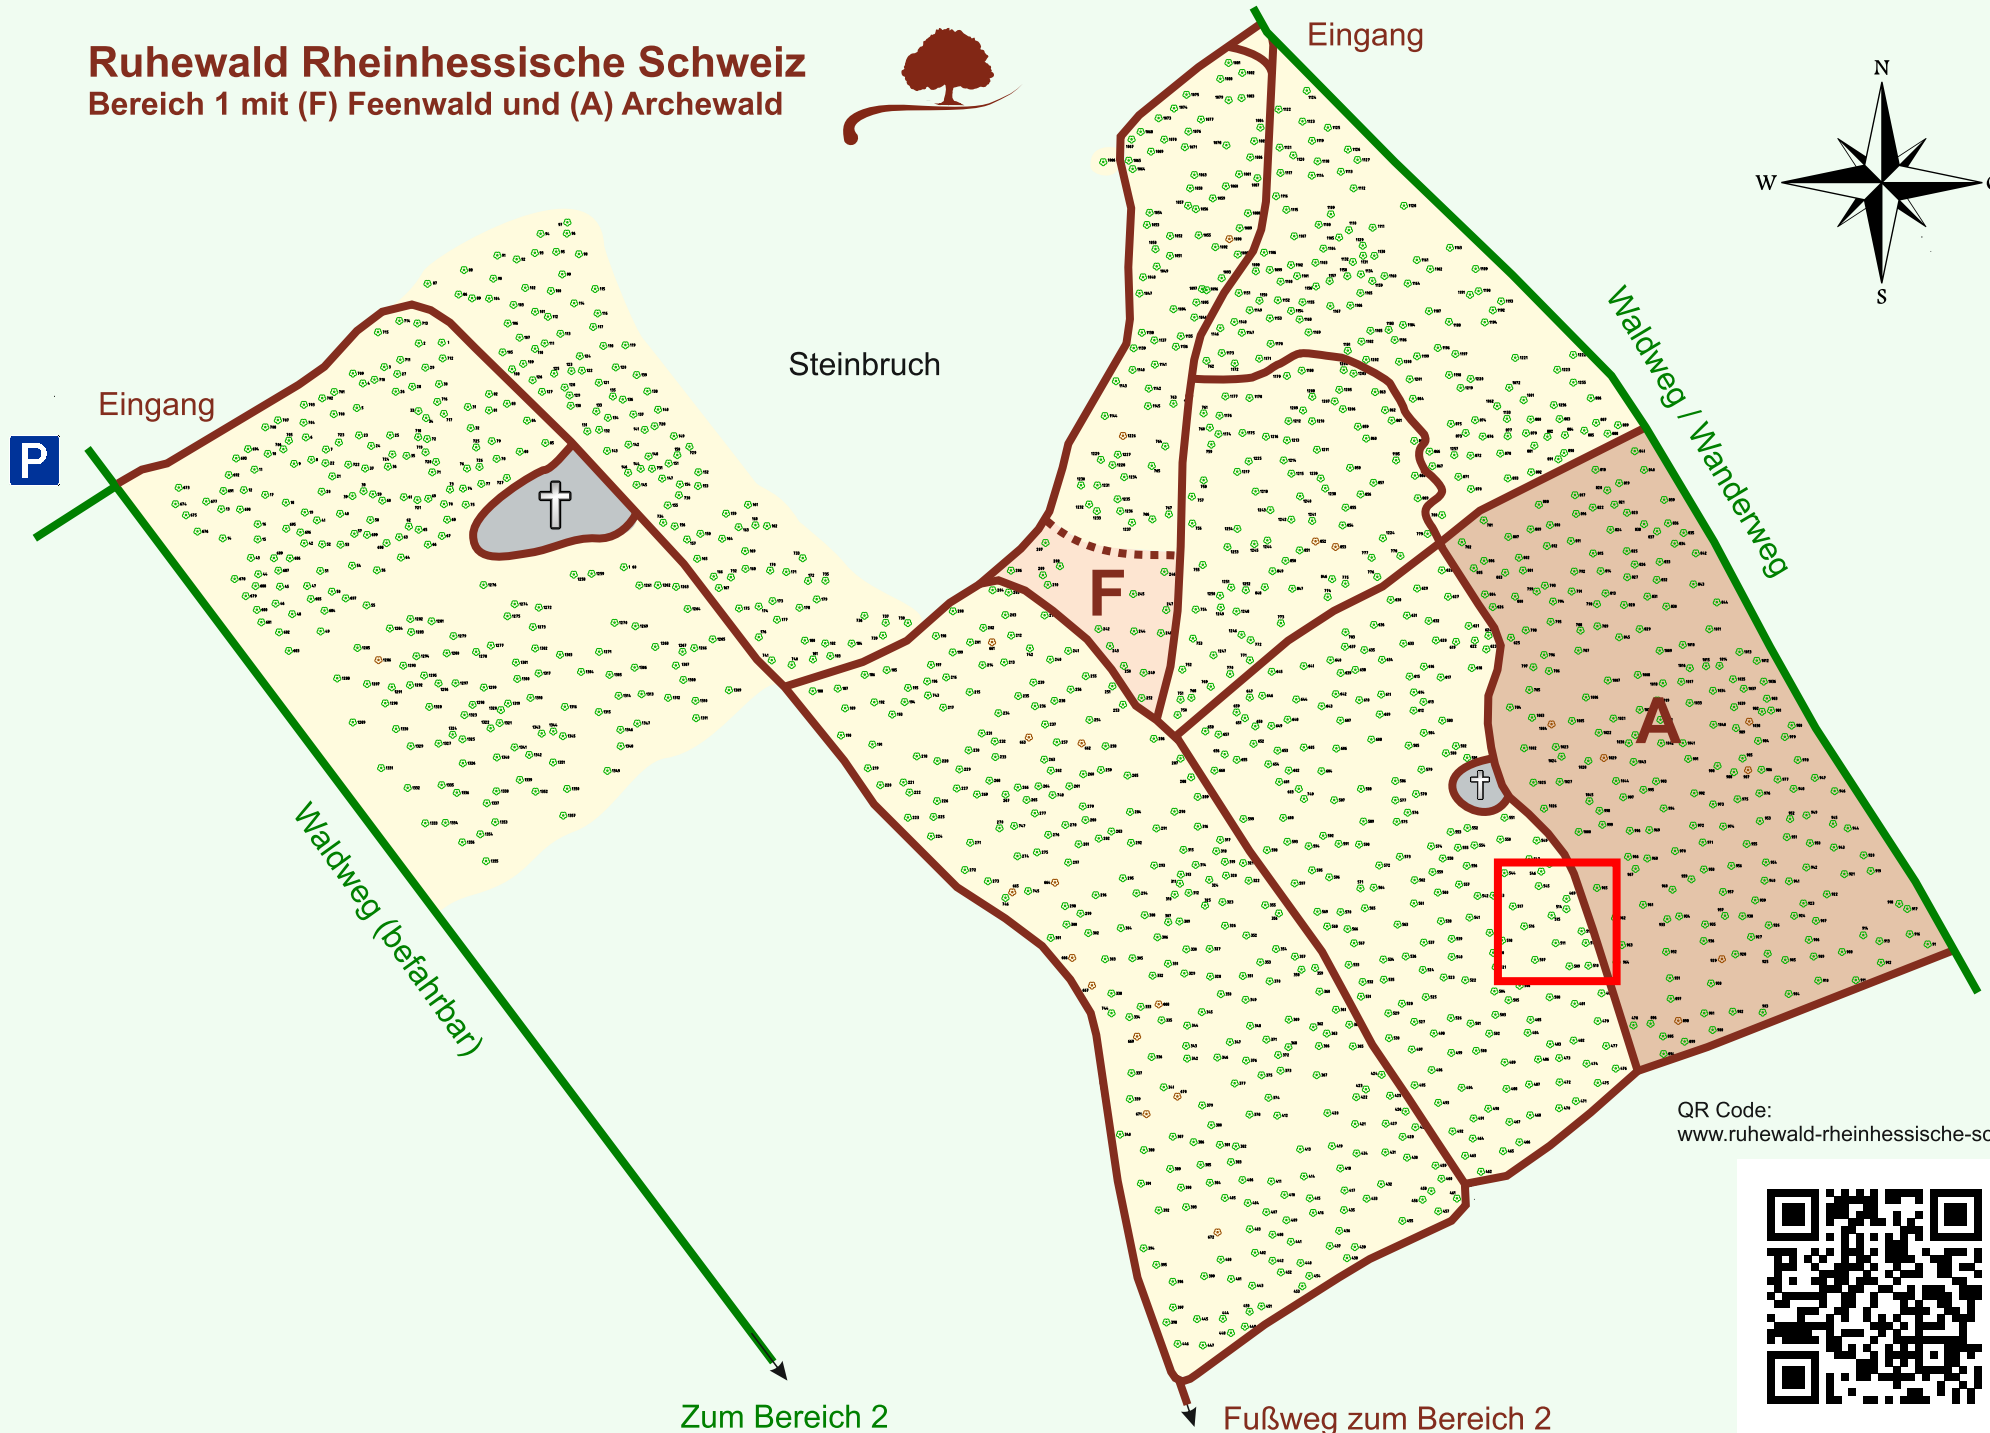

Ruhewald Rhein Hessische Schweiz

Bereich 1 mit (F) Feenwald und (A) Archewald

QR Code:
www.ruhewald-rhein Hessische-schweiz.de