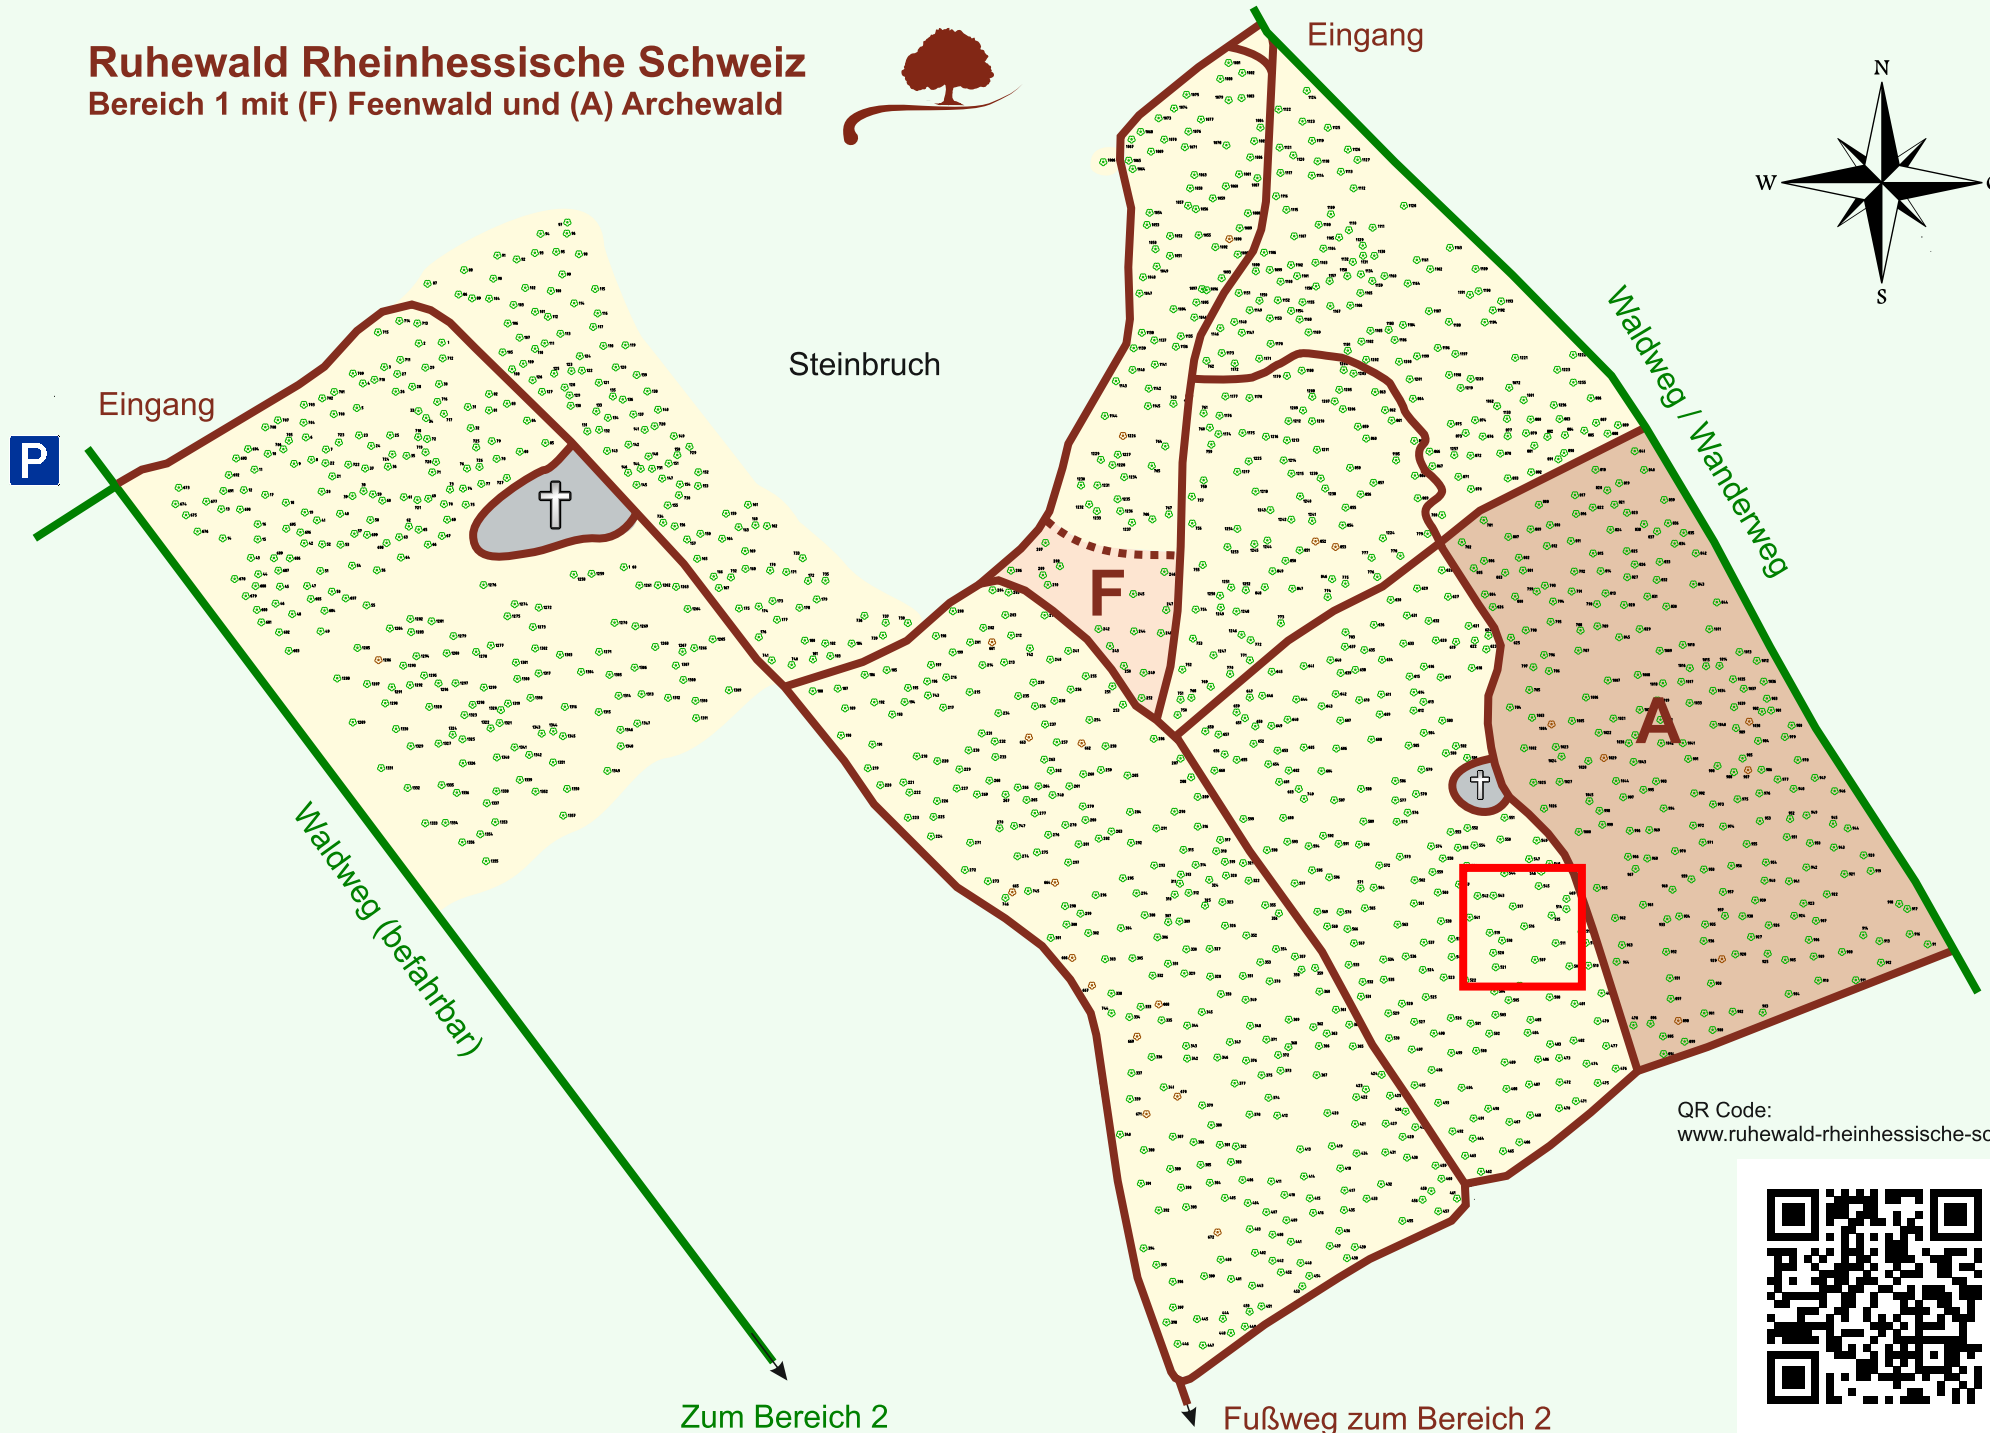

Ruhewald Rhein Hessische Schweiz

Bereich 1 mit (F) Feenwald und (A) Archewald

QR Code:
www.ruhewald-rhein Hessische-schweiz.de