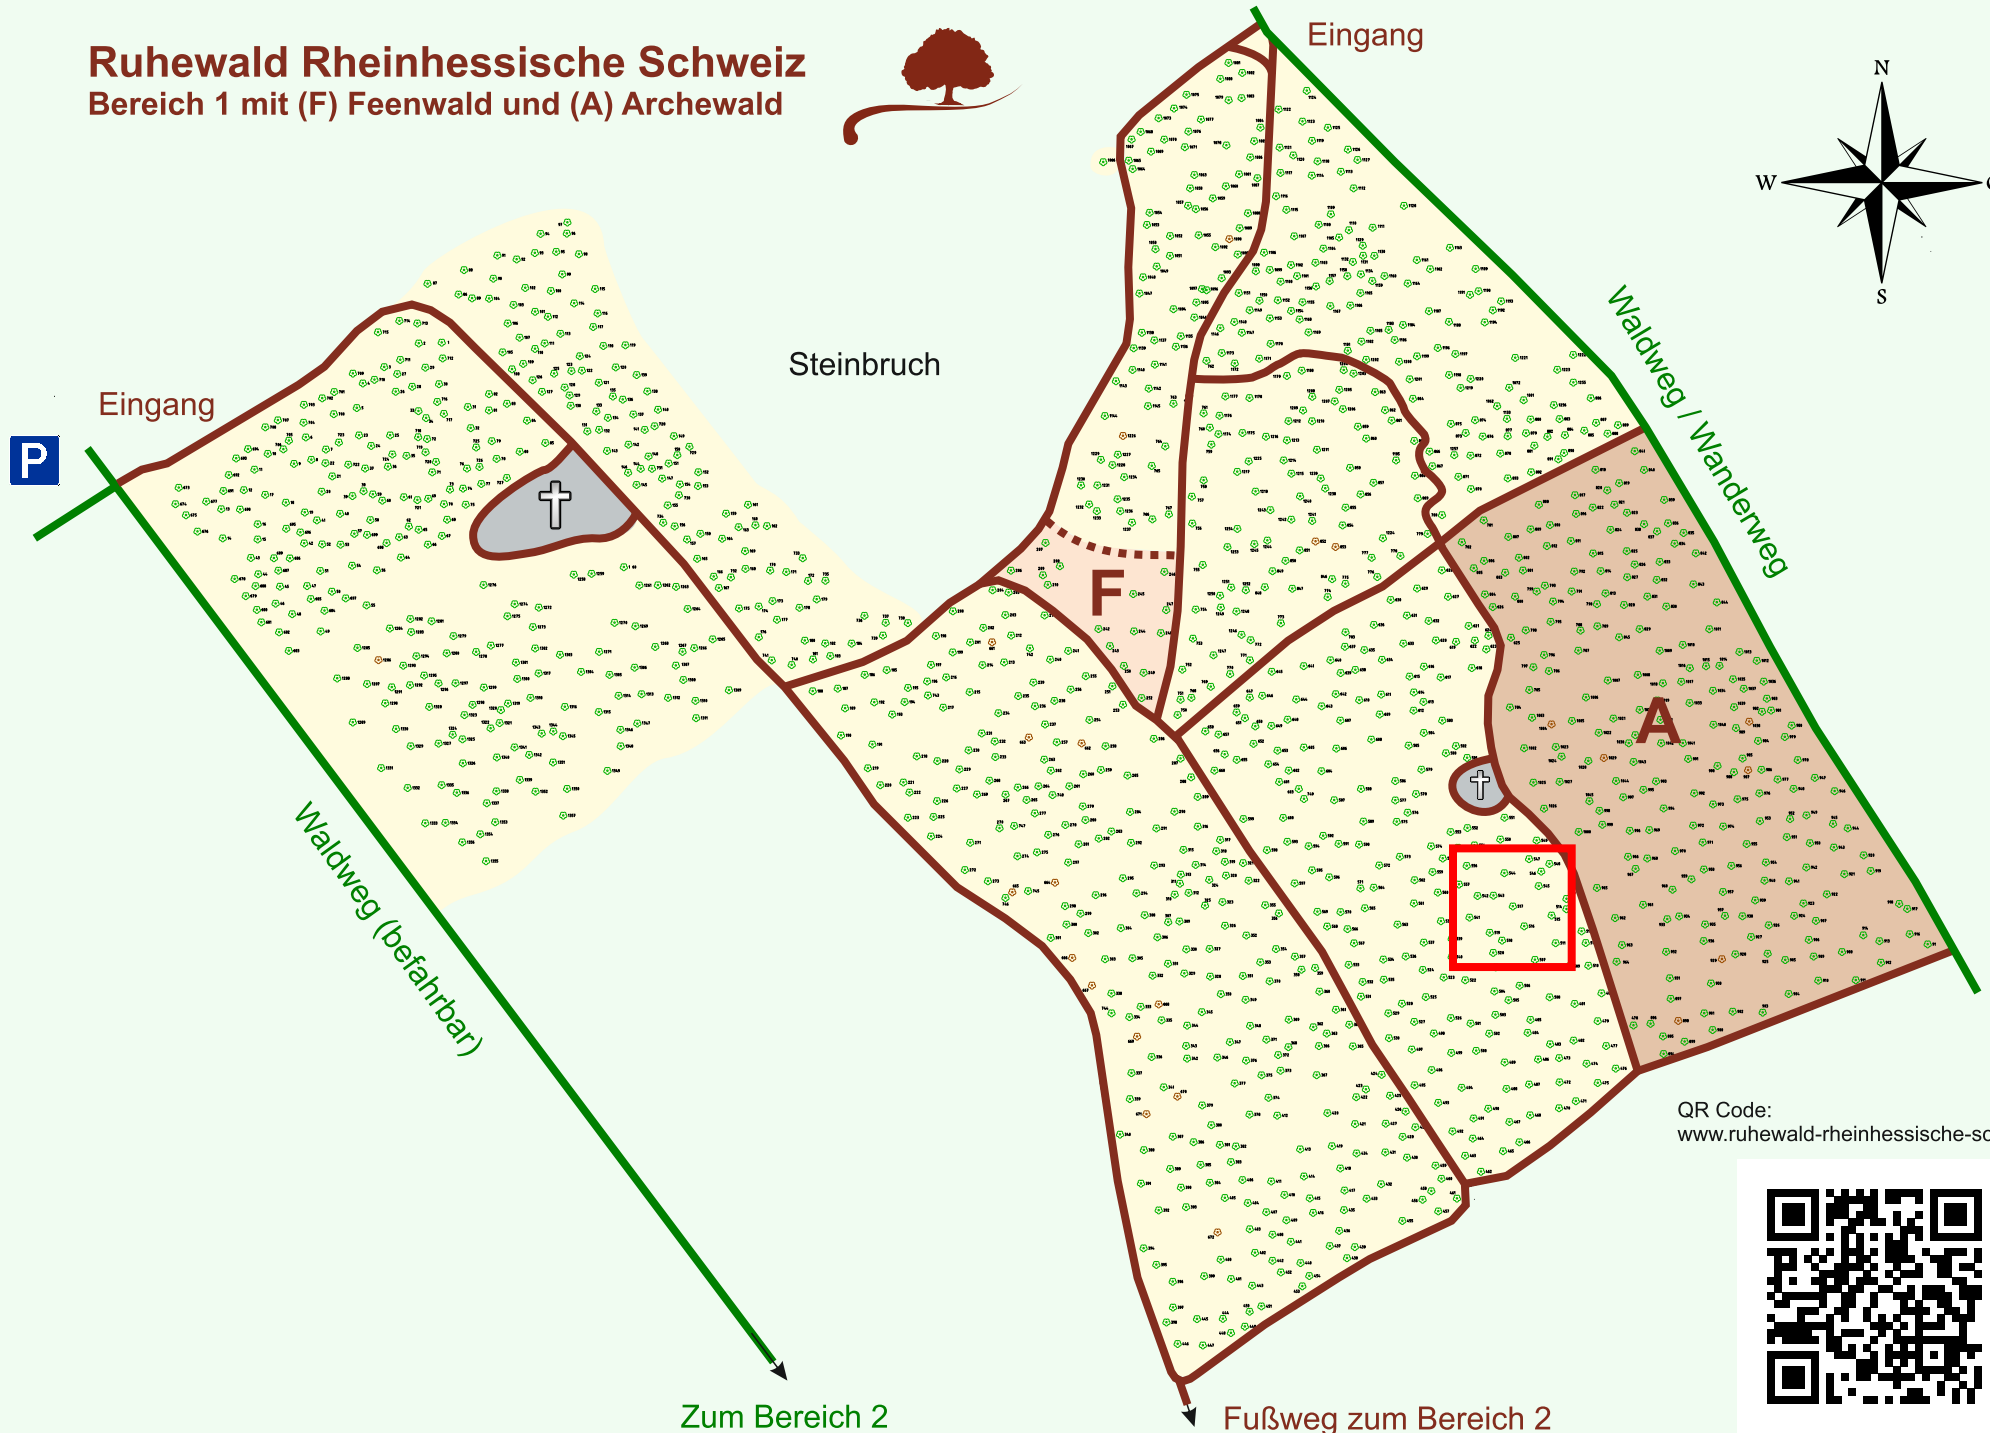

# Ruhewald Rhein Hessische Schweiz

## Bereich 1 mit (F) Feenwald und (A) Archewald

QR Code:  
[www.ruhewald-rhein Hessische-schweiz.de](http://www.ruhewald-rhein Hessische-schweiz.de)