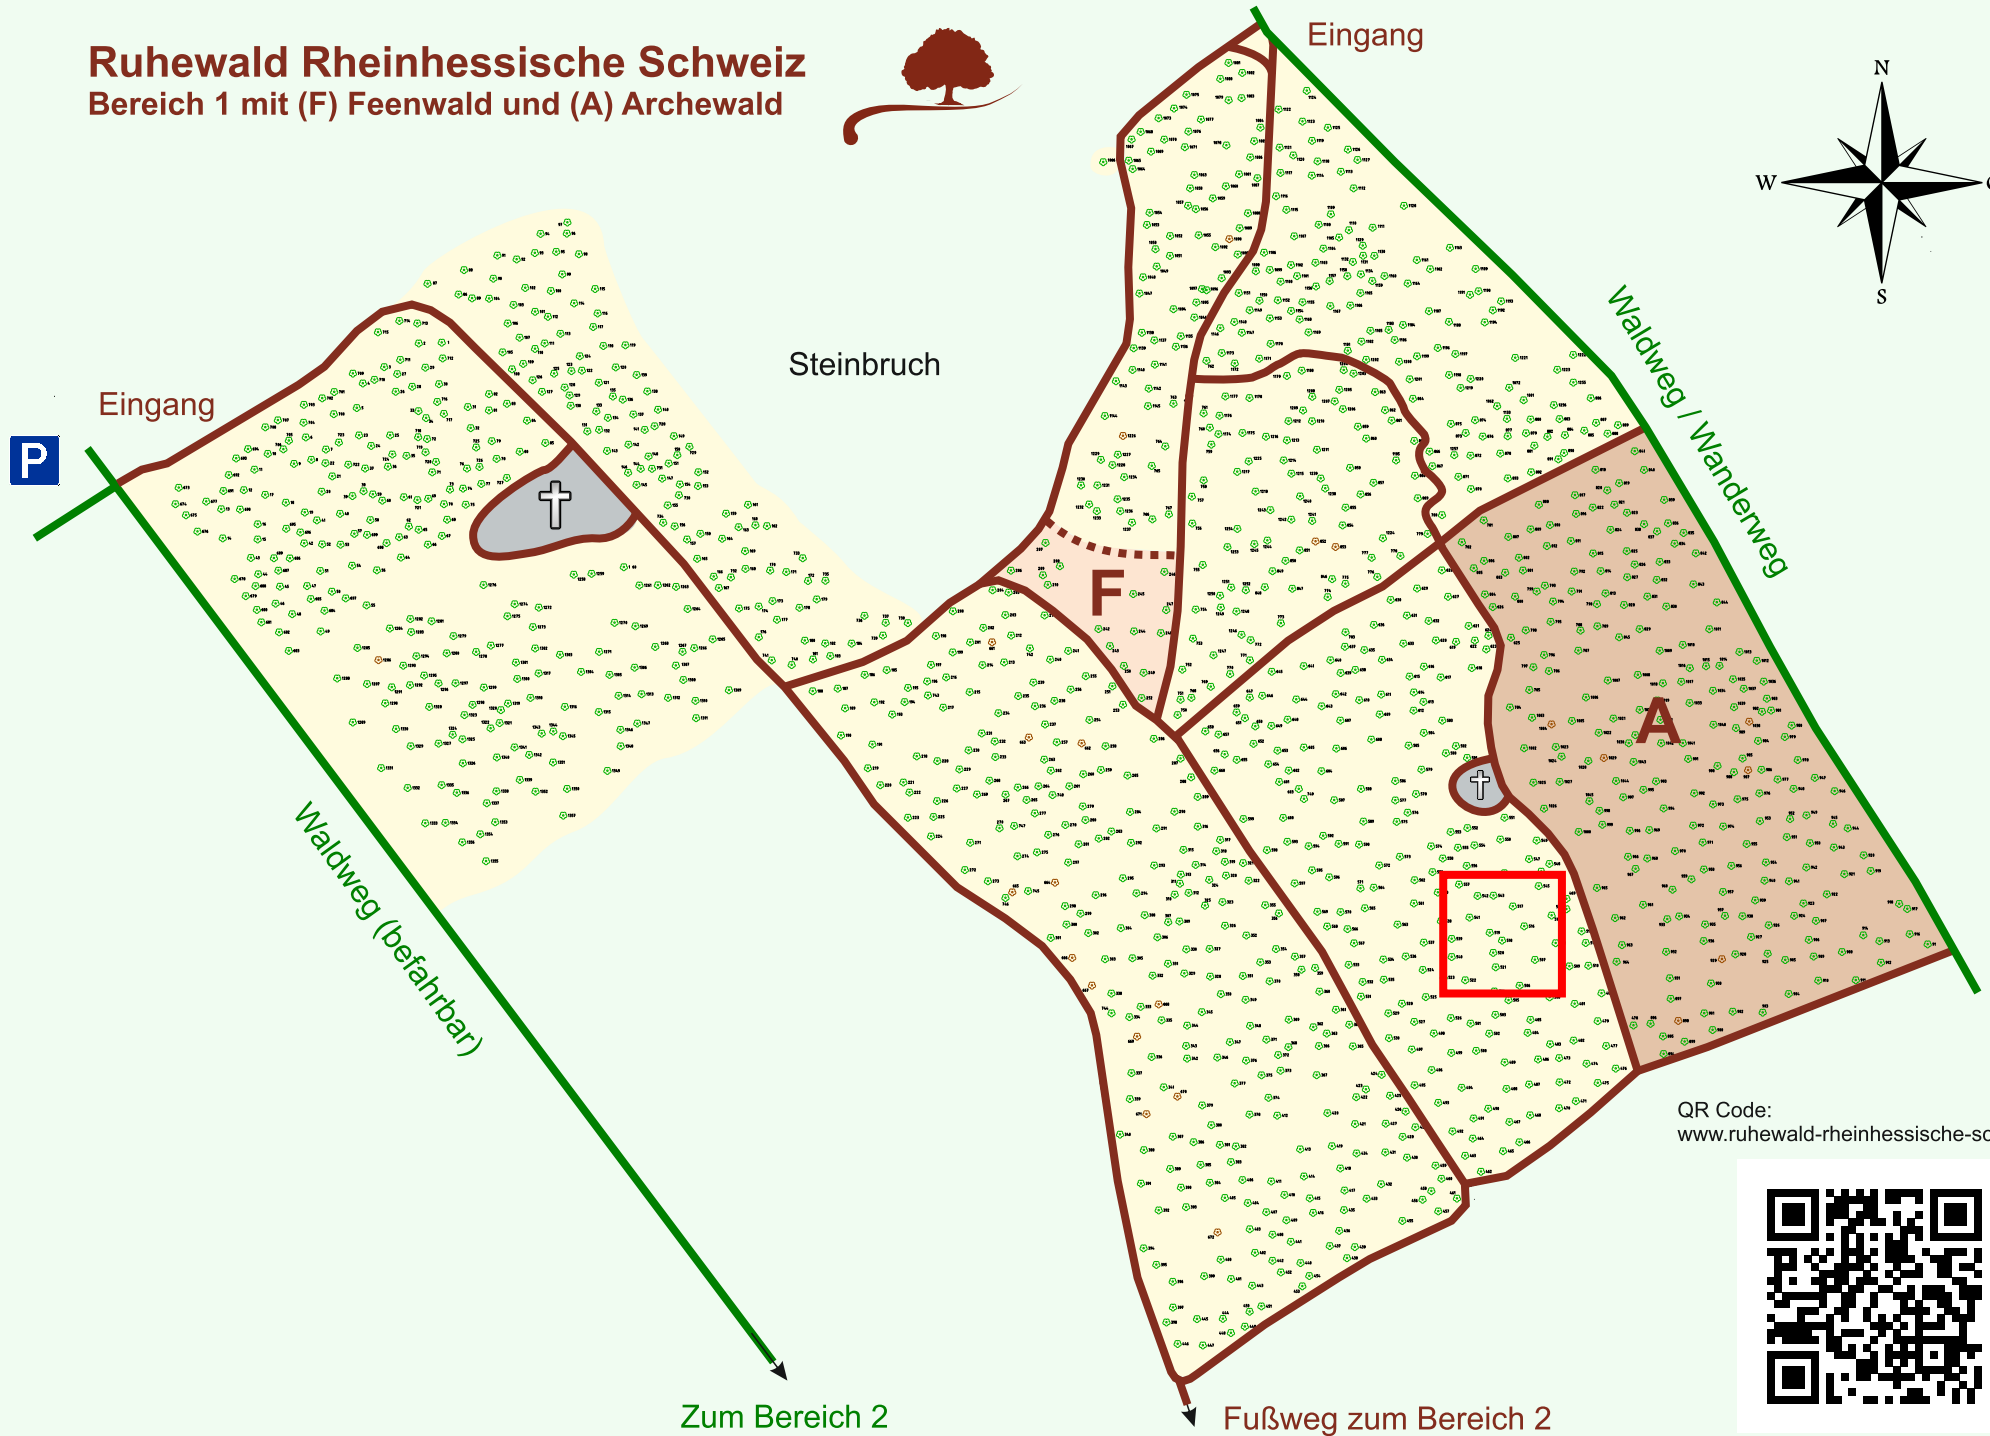

# Ruhewald Rhein Hessische Schweiz

## Bereich 1 mit (F) Feenwald und (A) Archewald

QR Code:  
[www.ruhewald-rhein Hessische-schweiz.de](http://www.ruhewald-rhein Hessische-schweiz.de)