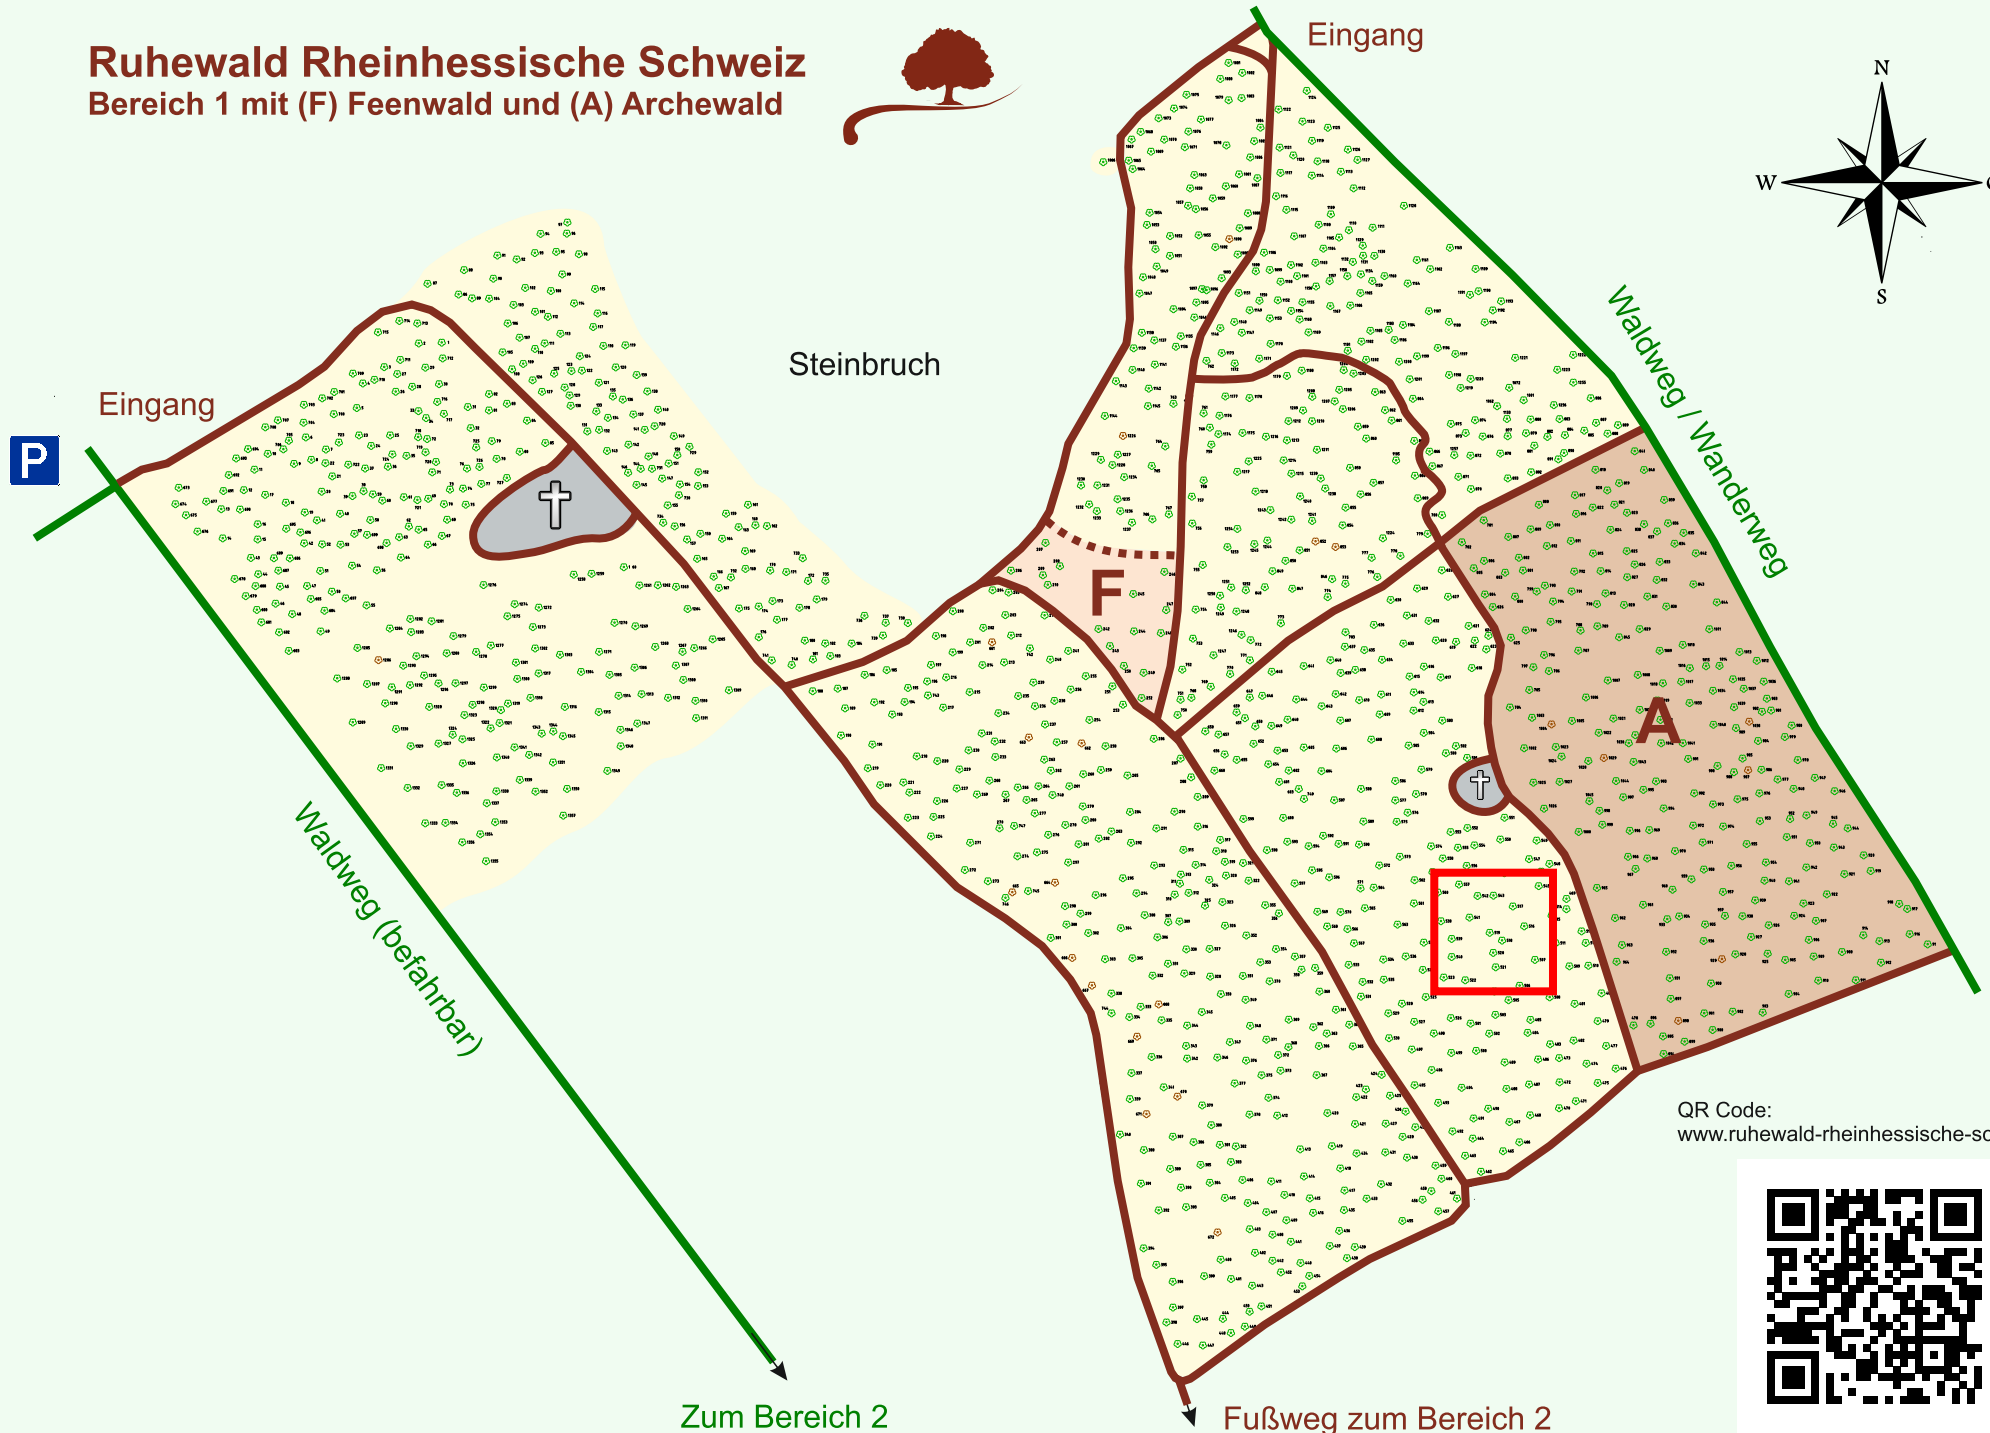

Ruhewald Rhein Hessische Schweiz

Bereich 1 mit (F) Feenwald und (A) Archewald

QR Code:
www.ruhewald-rhein Hessische-schweiz.de