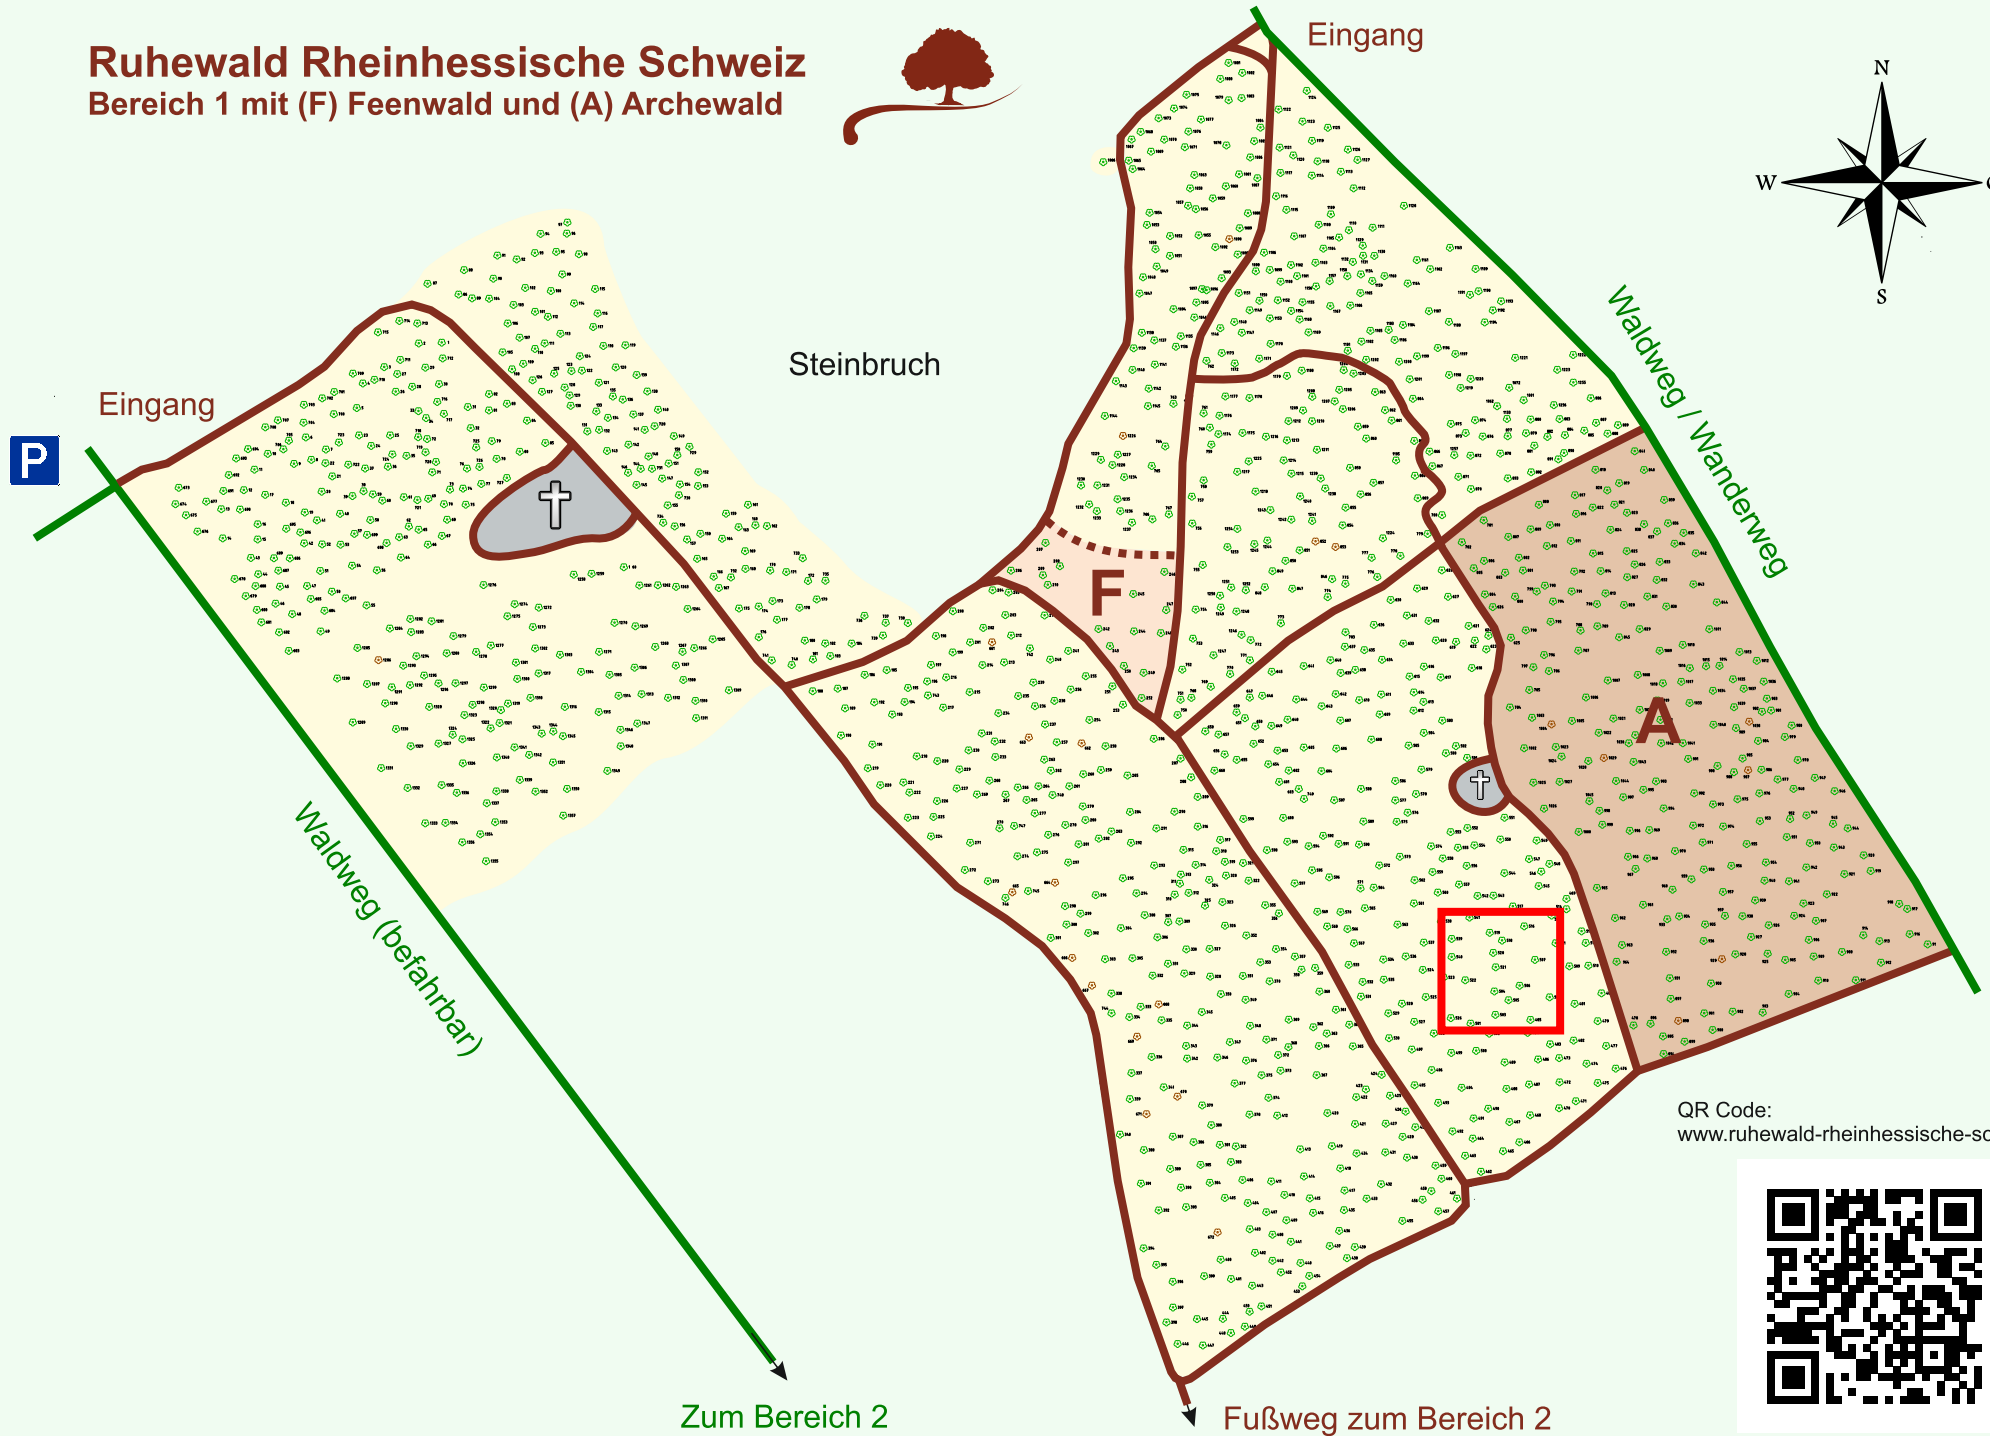

Ruhewald Rhein Hessische Schweiz

Bereich 1 mit (F) Feenwald und (A) Archewald

QR Code:
www.ruhewald-rhein Hessische-schweiz.de