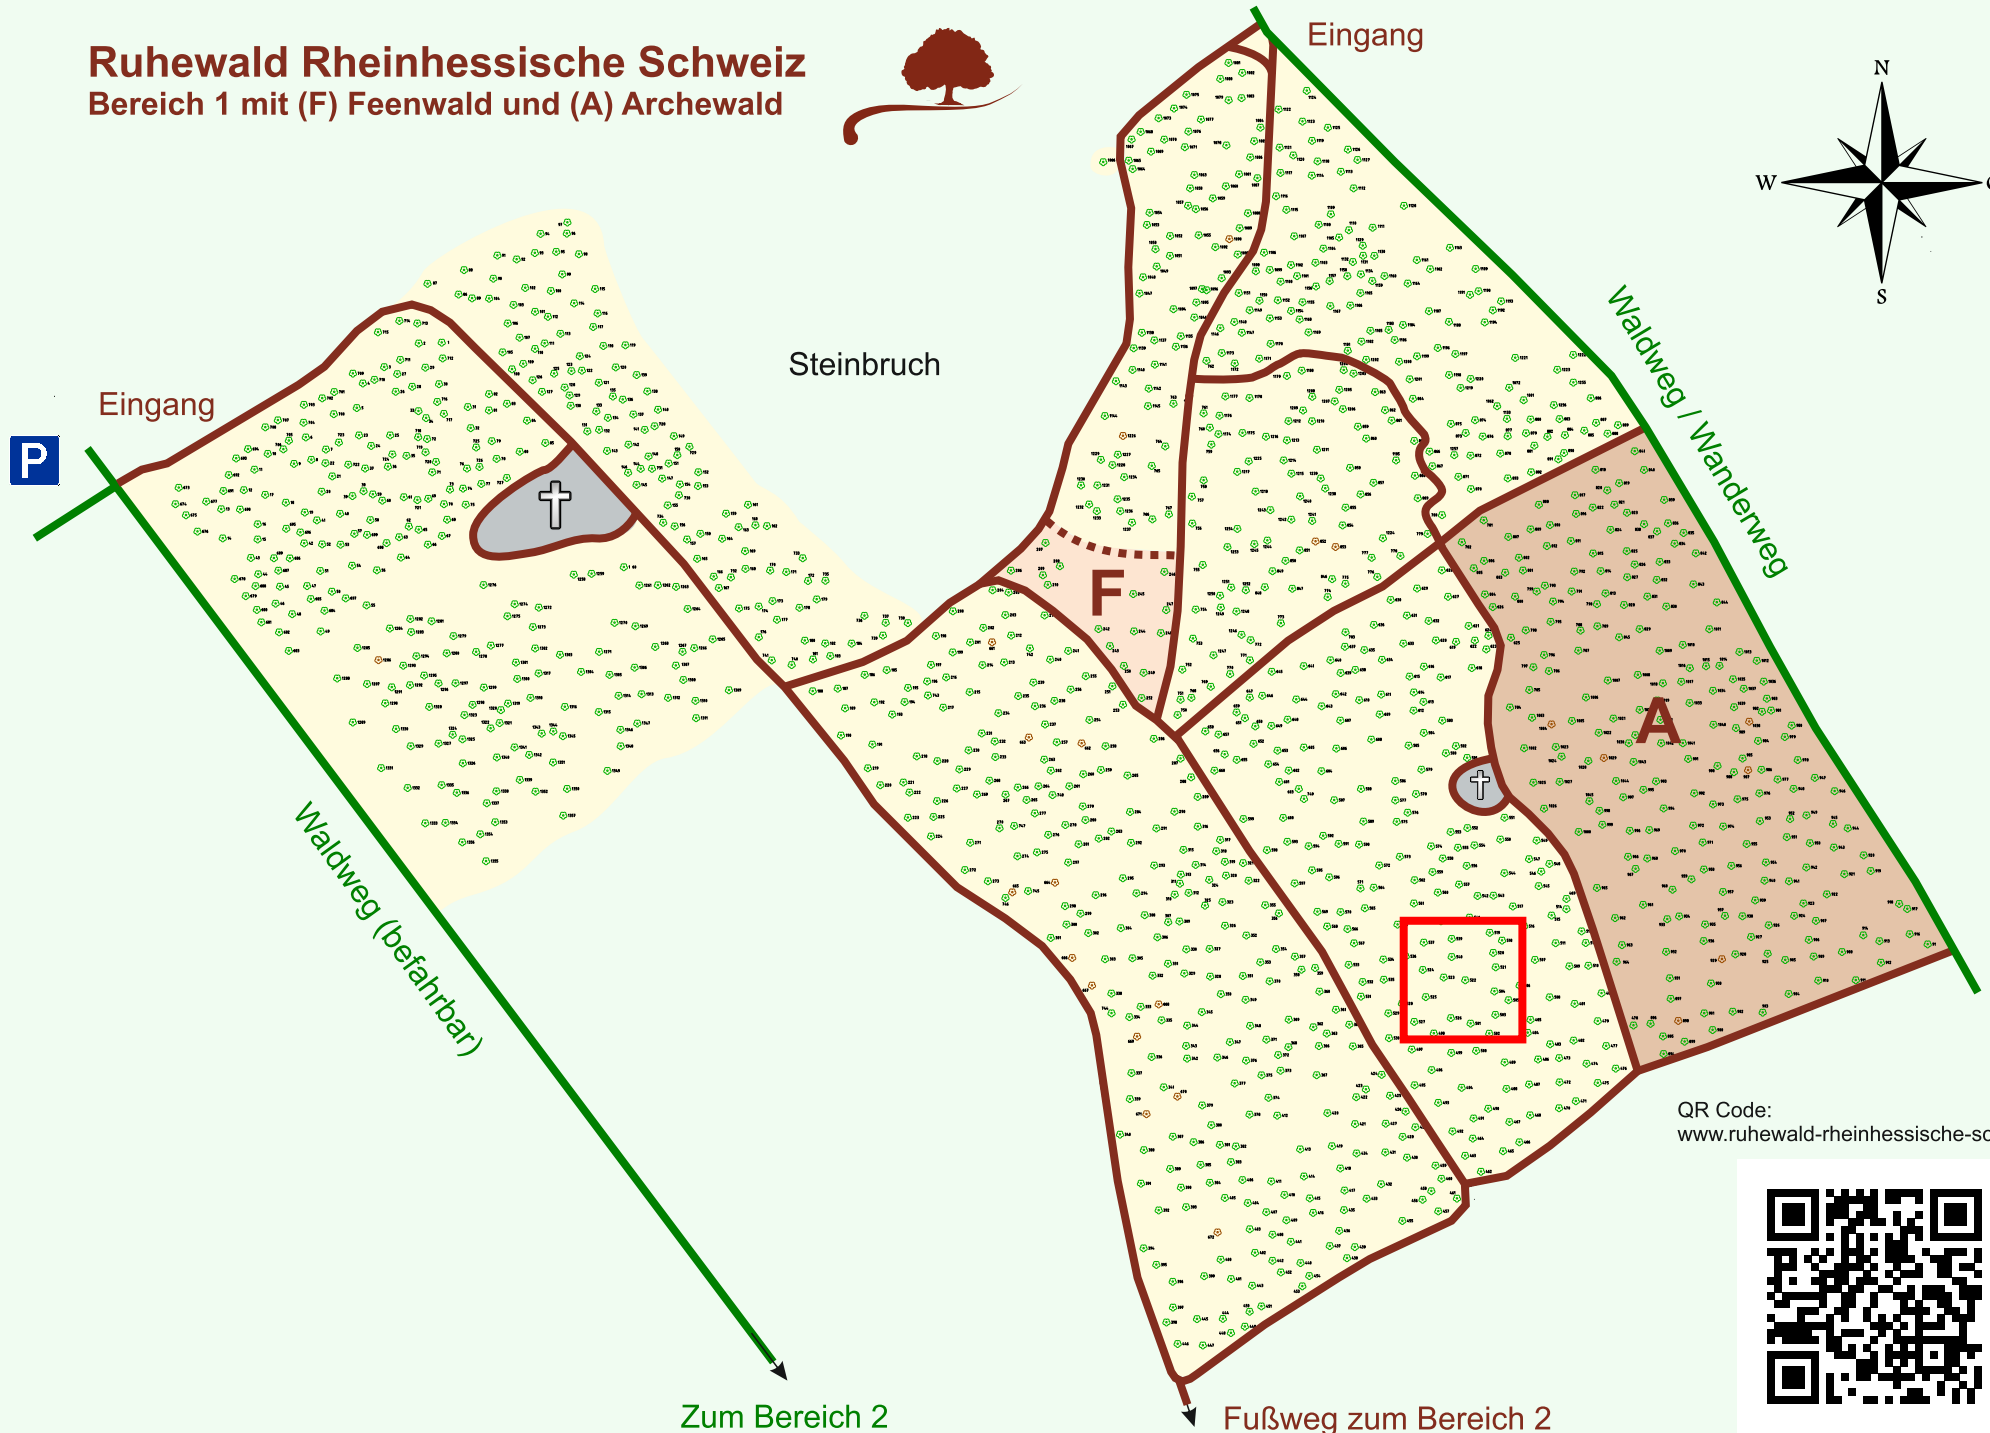

Ruhewald Rhein Hessische Schweiz

Bereich 1 mit (F) Feenwald und (A) Archewald

QR Code:
www.ruhewald-rhein Hessische-schweiz.de