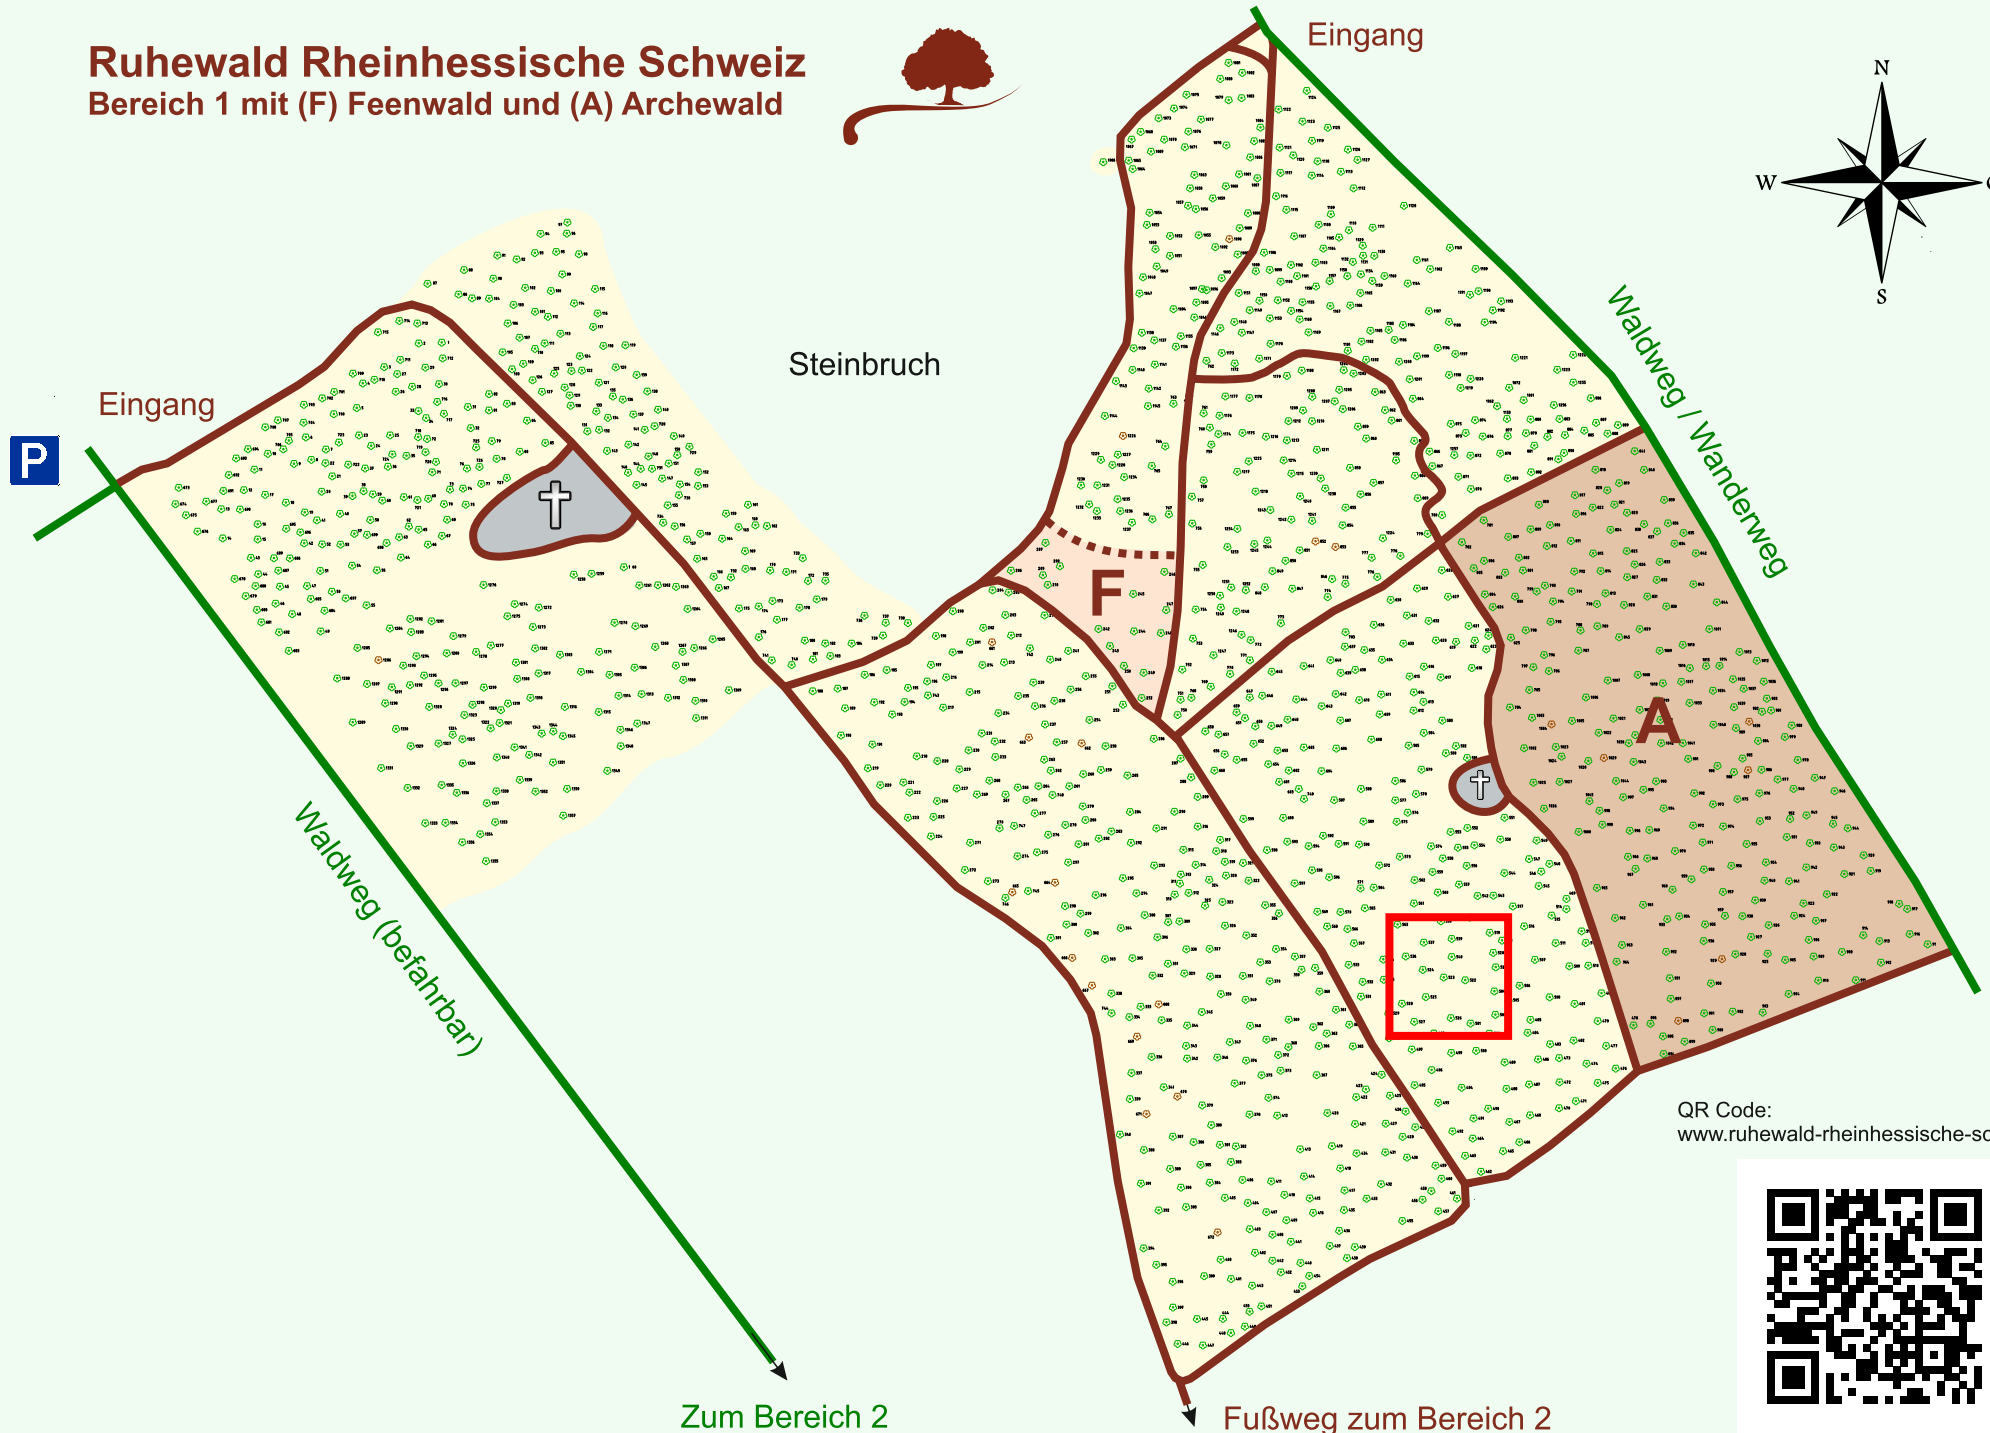

Ruhewald Rhein Hessische Schweiz

Bereich 1 mit (F) Feenwald und (A) Archewald

QR Code:
www.ruhewald-rhein Hessische-schweiz.de