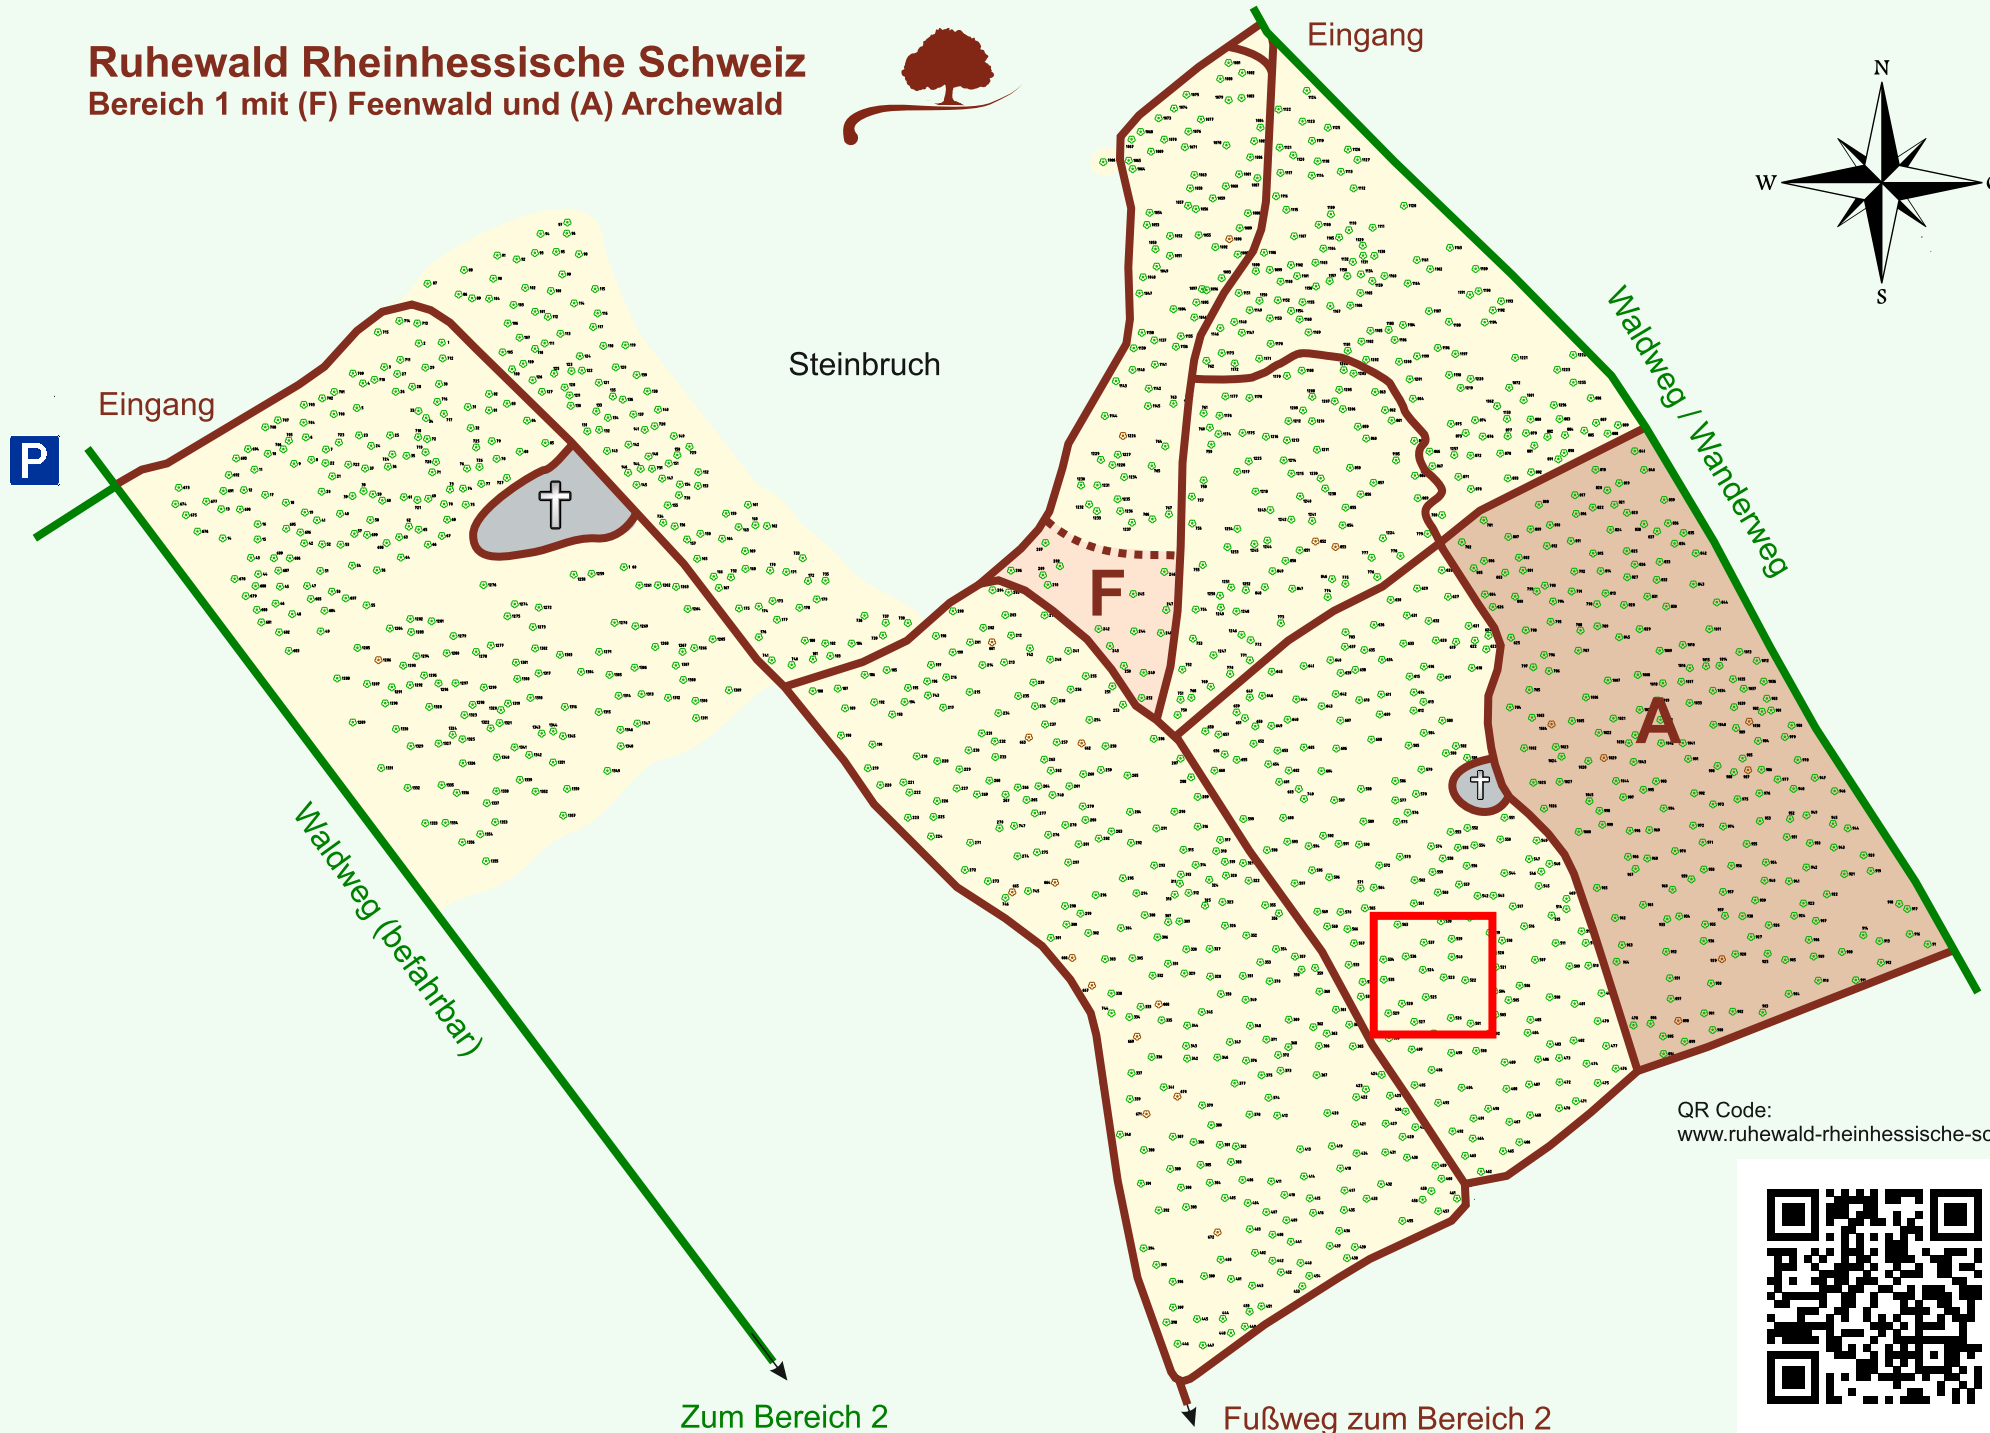

# Ruhewald Rhein Hessische Schweiz

## Bereich 1 mit (F) Feenwald und (A) Archewald

QR Code:  
[www.ruhewald-rhein Hessische-schweiz.de](http://www.ruhewald-rhein Hessische-schweiz.de)