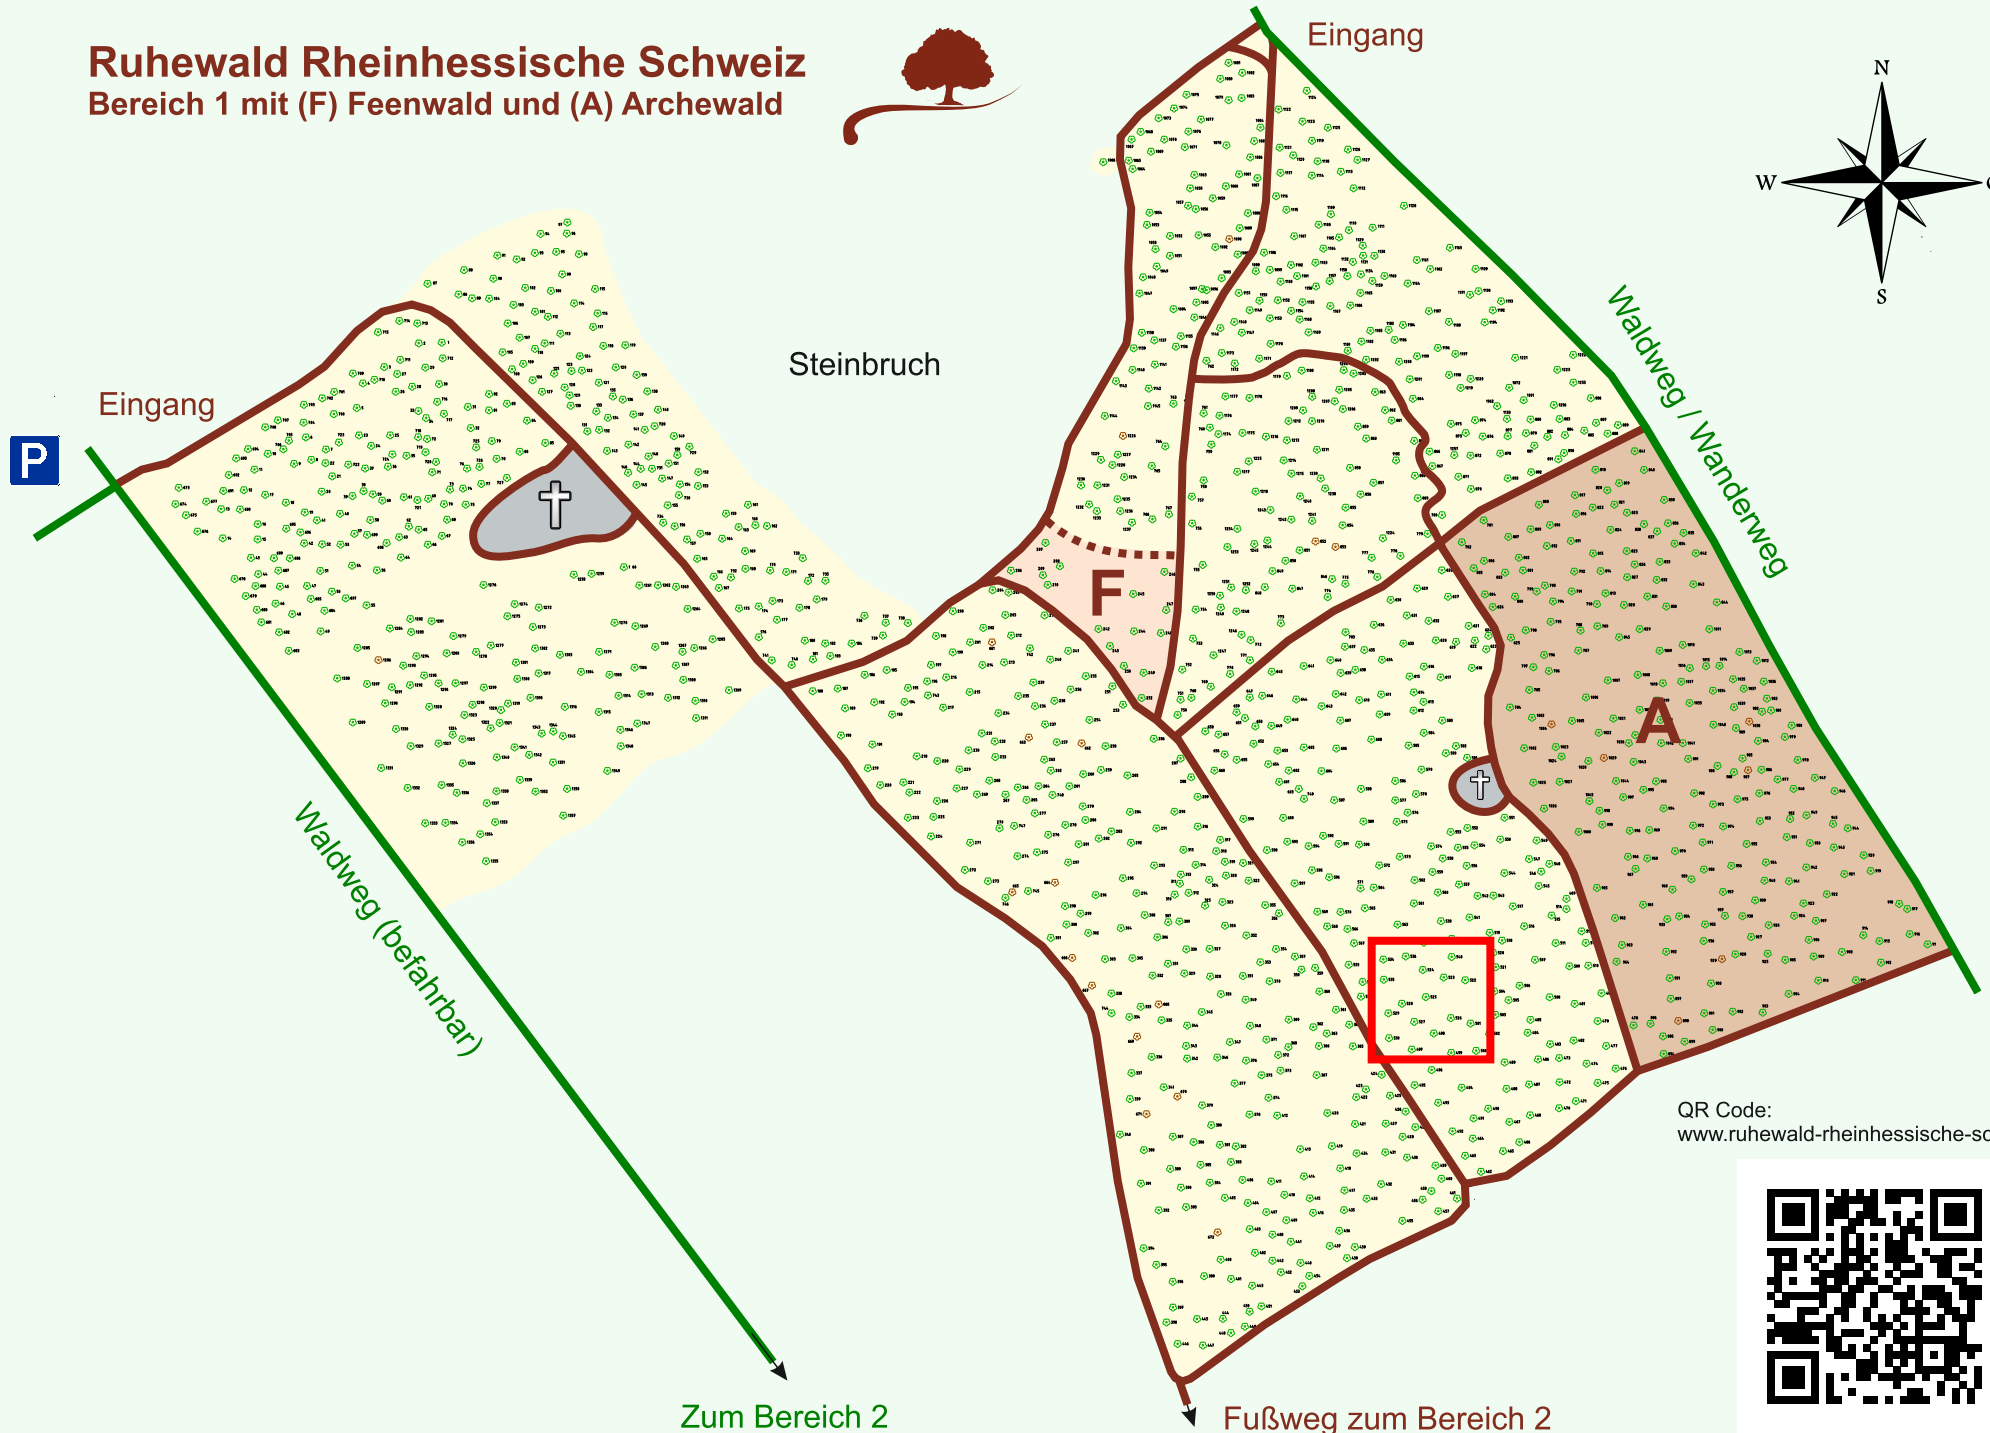

# Ruhewald Rhein Hessische Schweiz

## Bereich 1 mit (F) Feenwald und (A) Archewald

QR Code:  
[www.ruhewald-rhein Hessische-schweiz.de](http://www.ruhewald-rhein Hessische-schweiz.de)