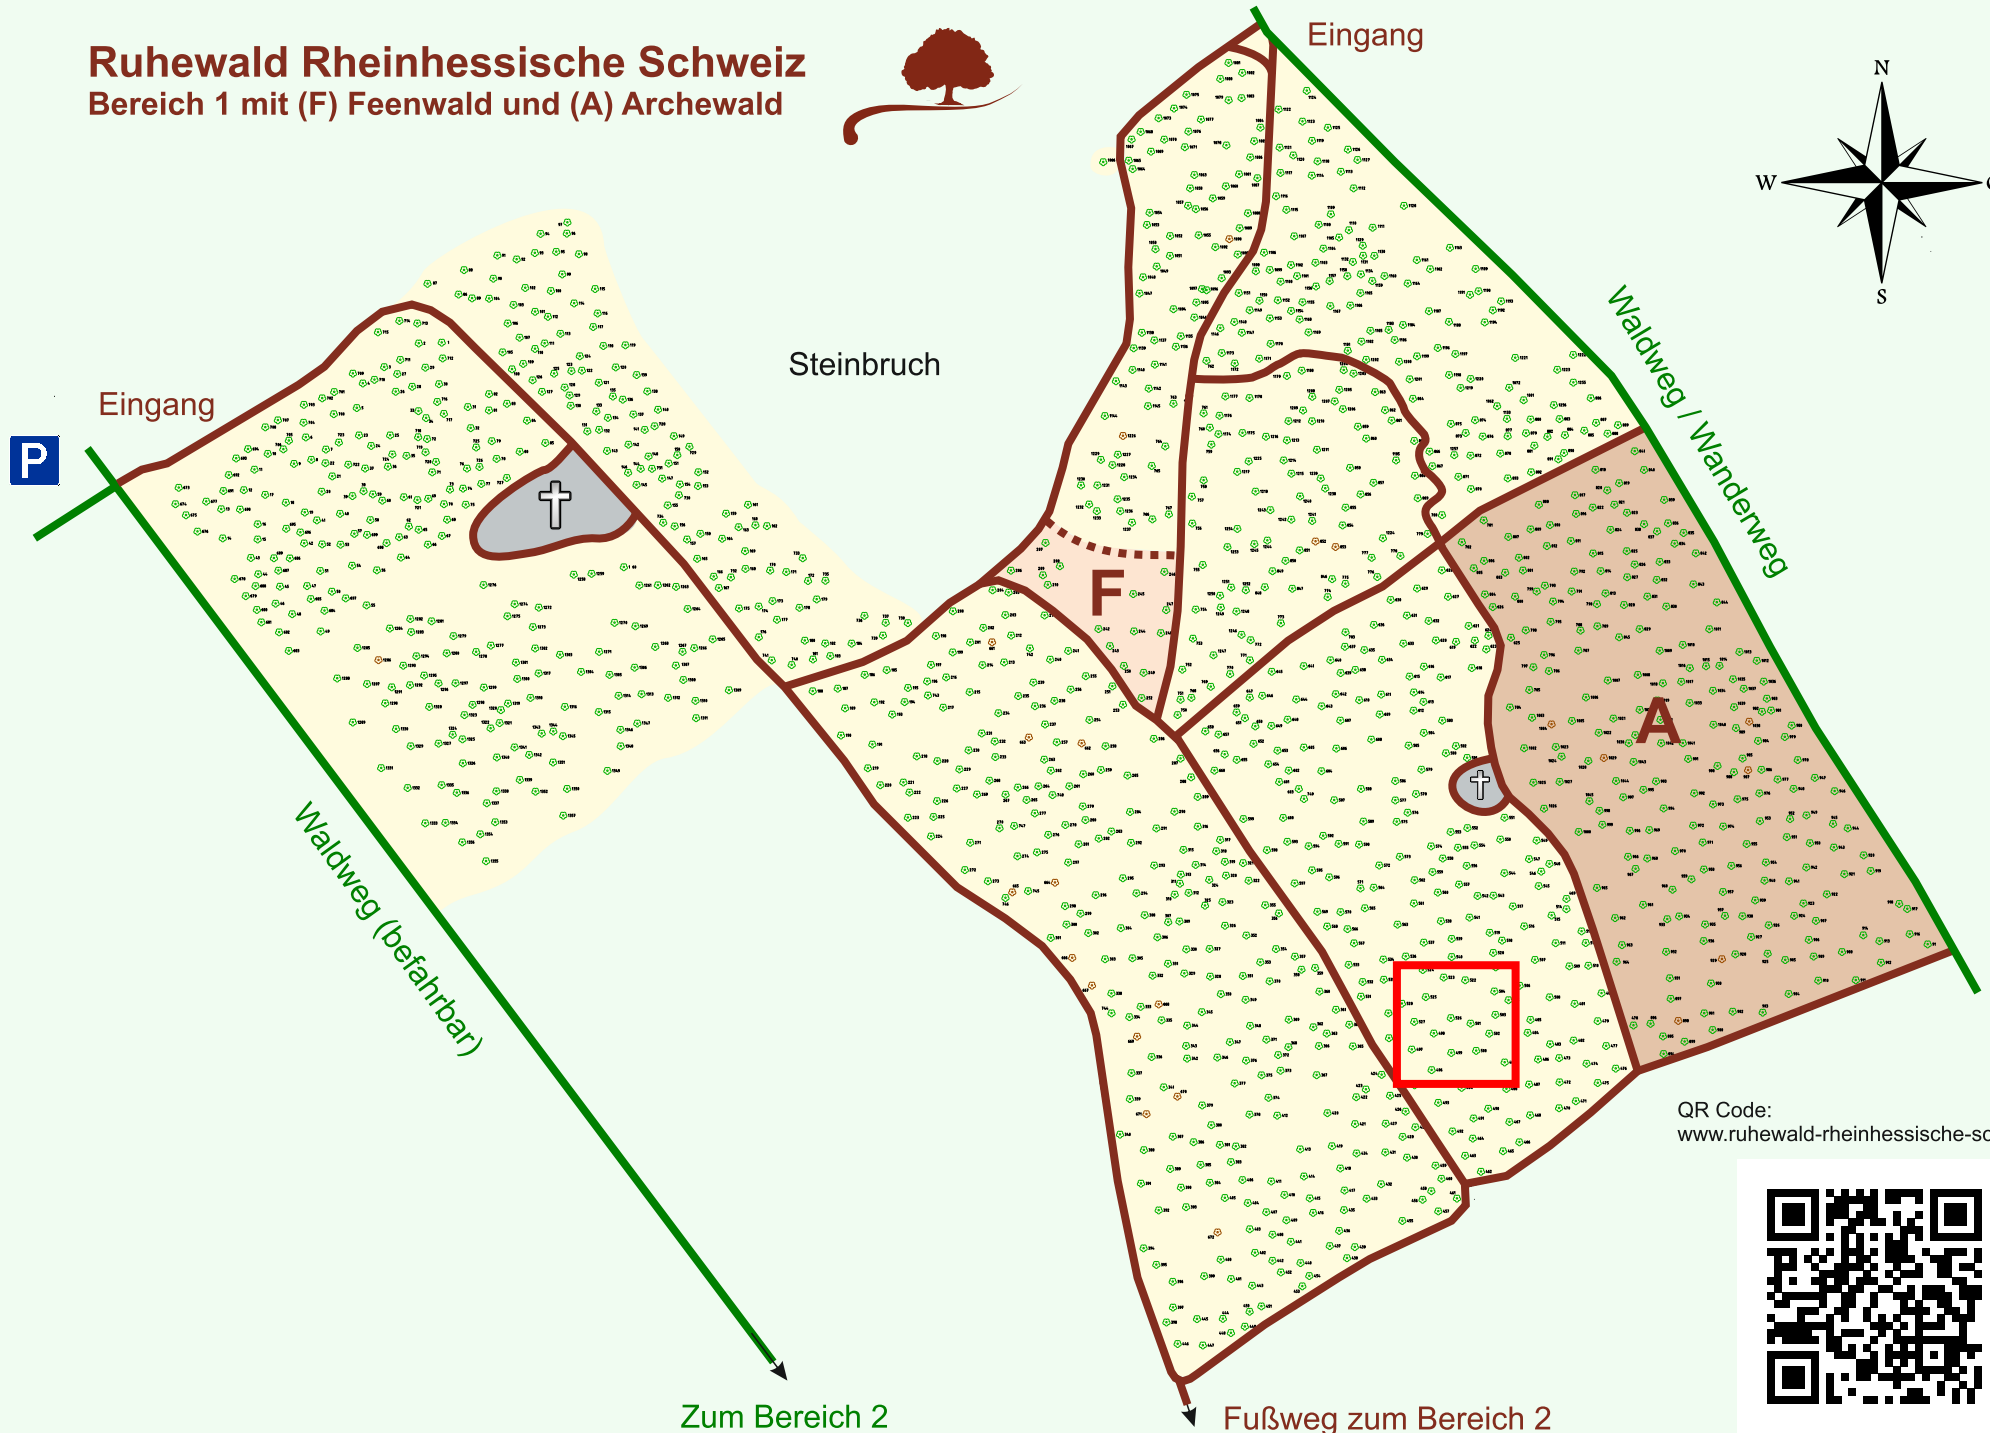

# Ruhewald Rhein Hessische Schweiz

## Bereich 1 mit (F) Feenwald und (A) Archewald

QR Code:  
[www.ruhewald-rhein Hessische-schweiz.de](http://www.ruhewald-rhein Hessische-schweiz.de)