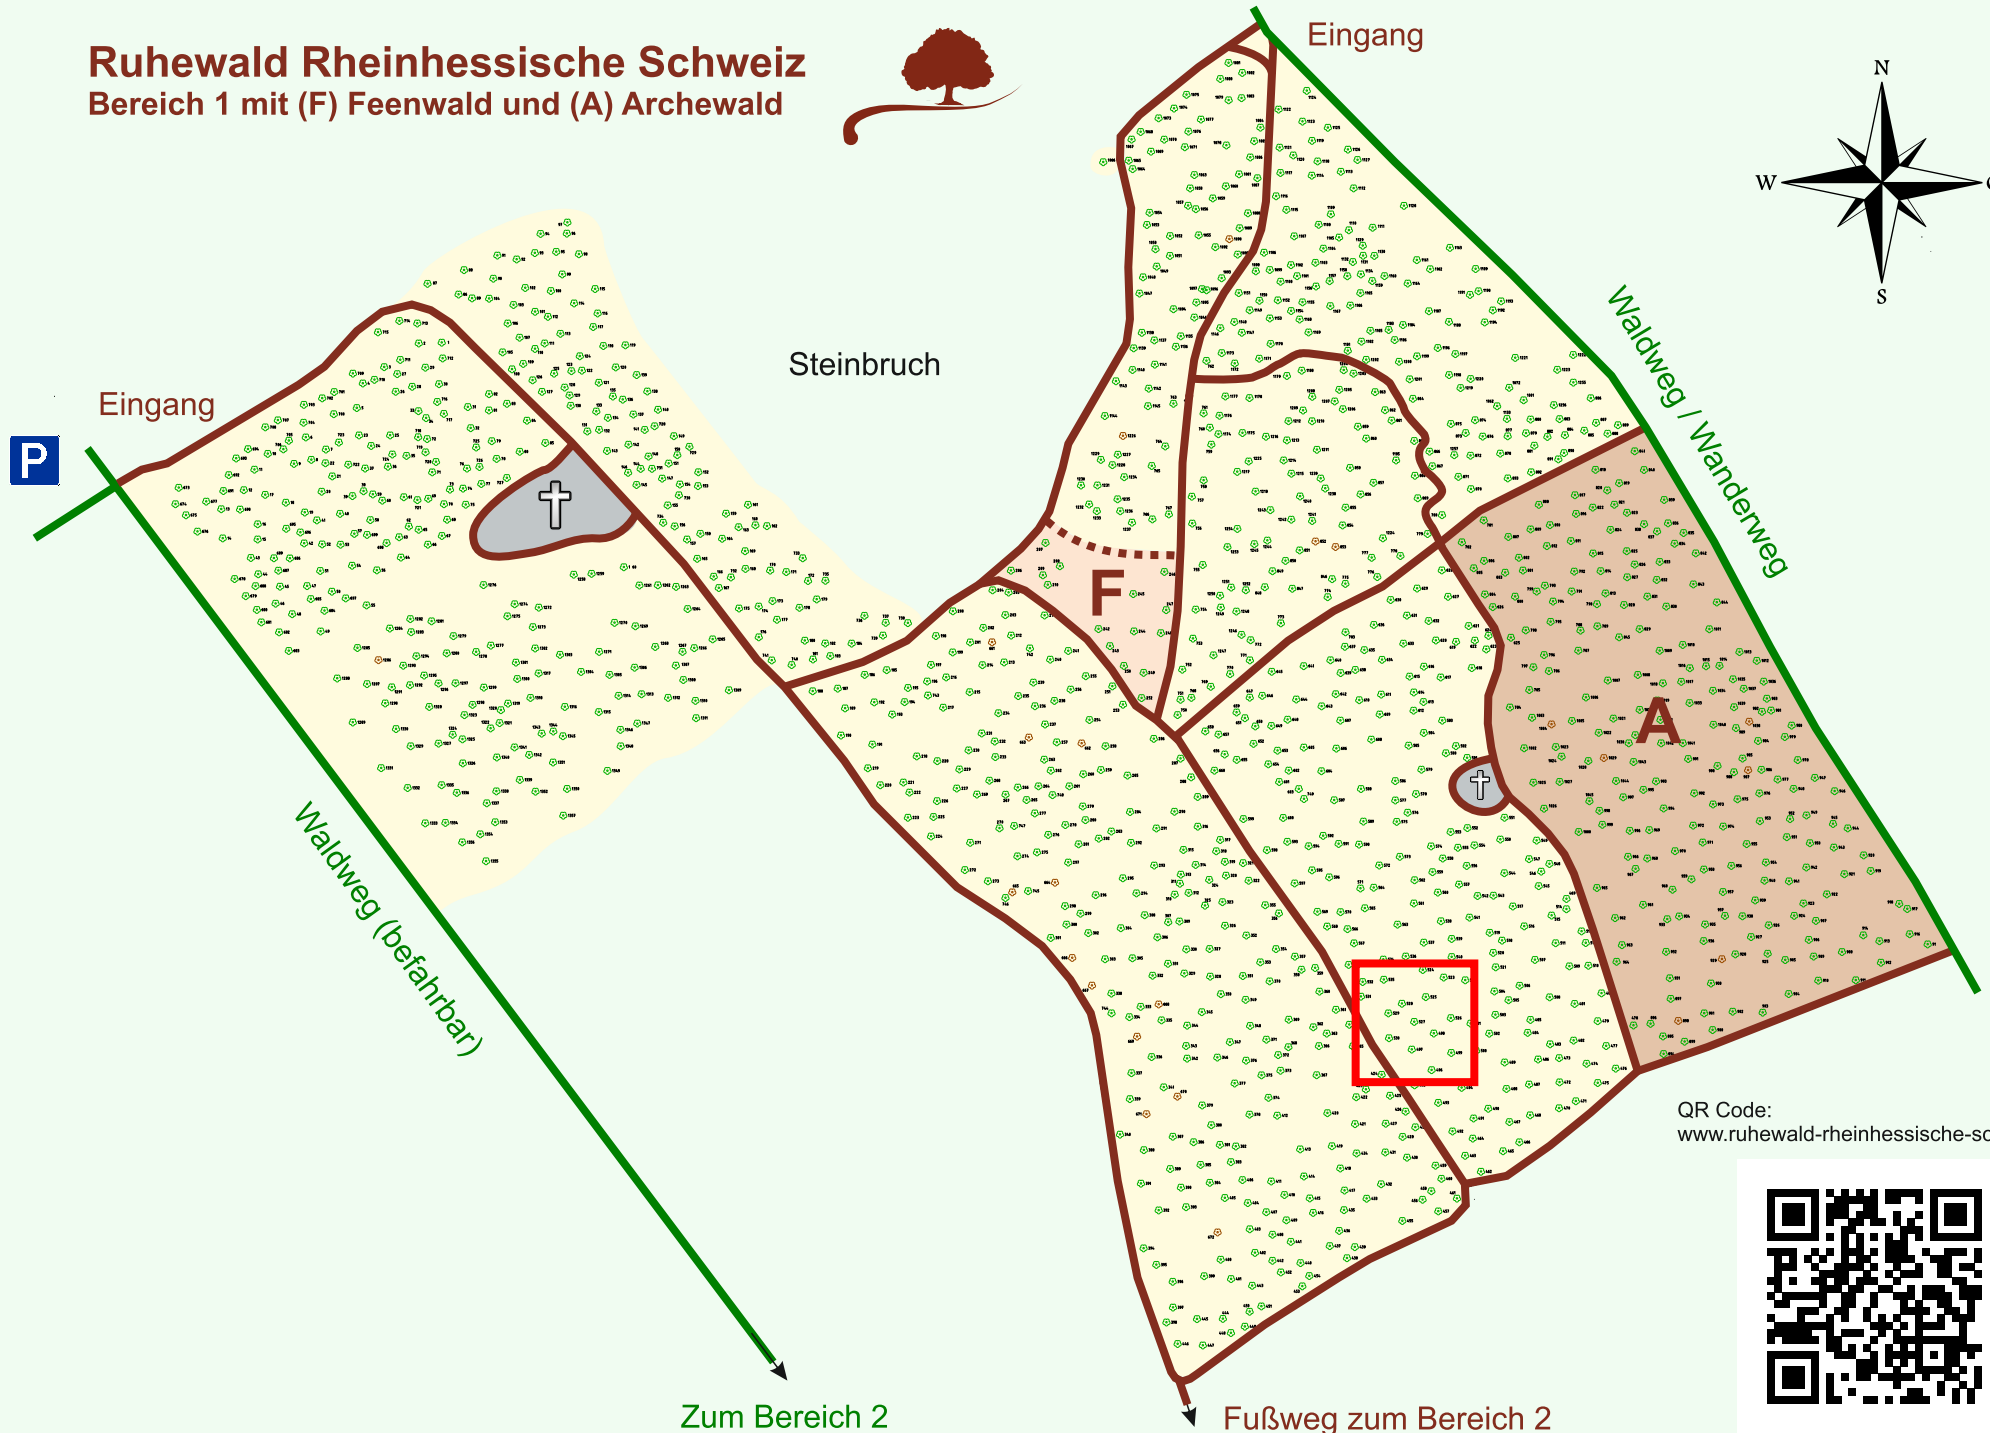

Ruhewald Rhein Hessische Schweiz

Bereich 1 mit (F) Feenwald und (A) Archewald

QR Code:
www.ruhewald-rhein Hessische-schweiz.de