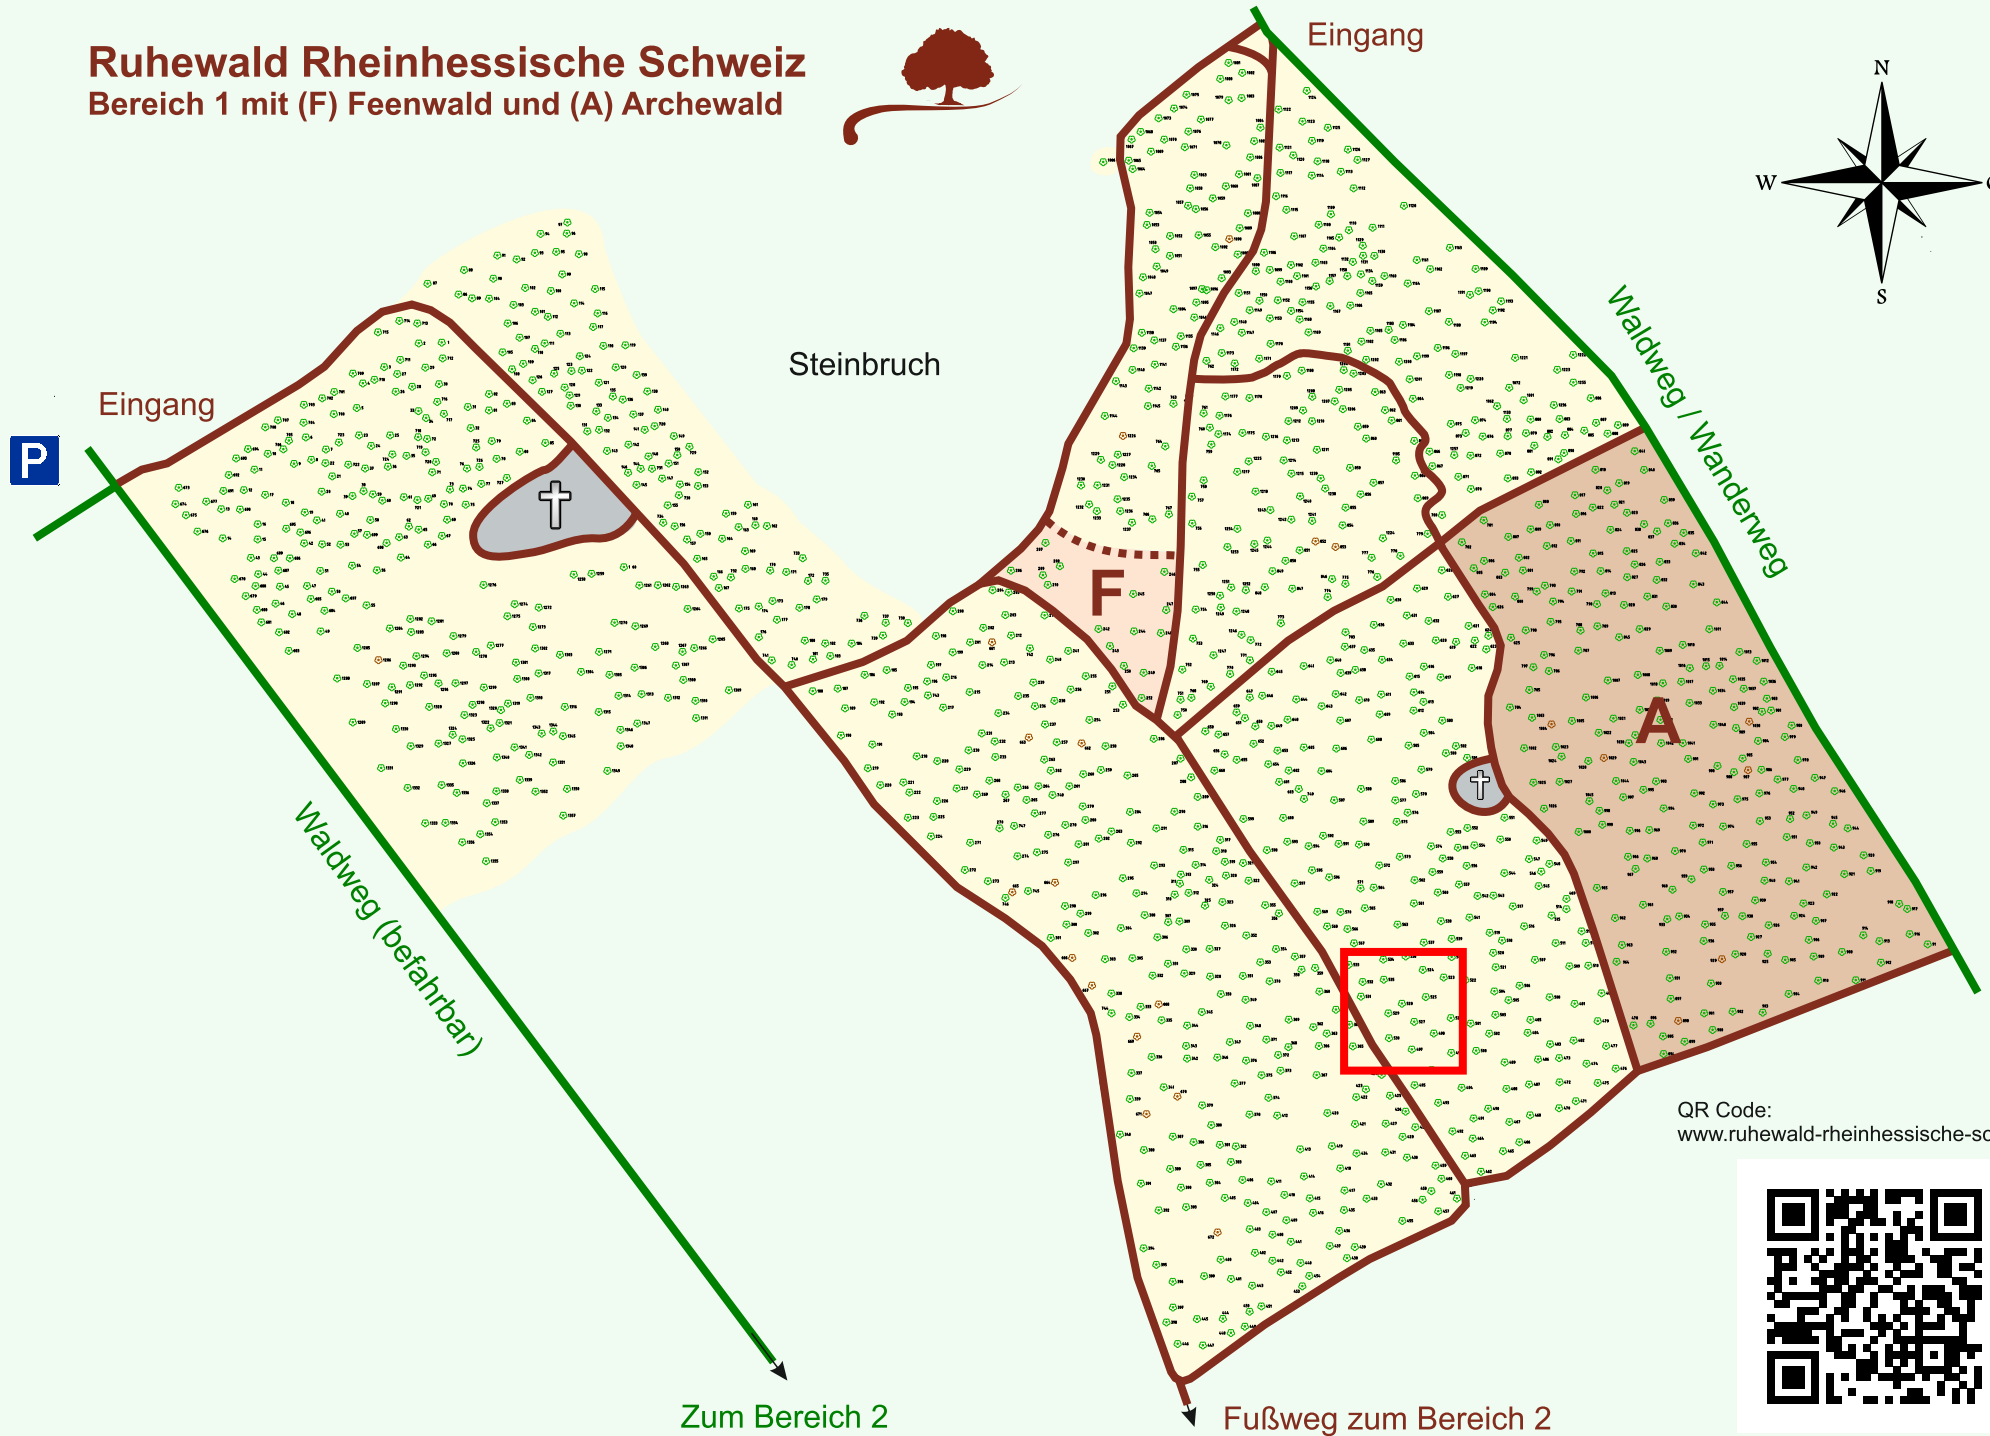

Ruhewald Rhein Hessische Schweiz

Bereich 1 mit (F) Feenwald und (A) Archewald

QR Code:
www.ruhewald-rhein Hessische-schweiz.de